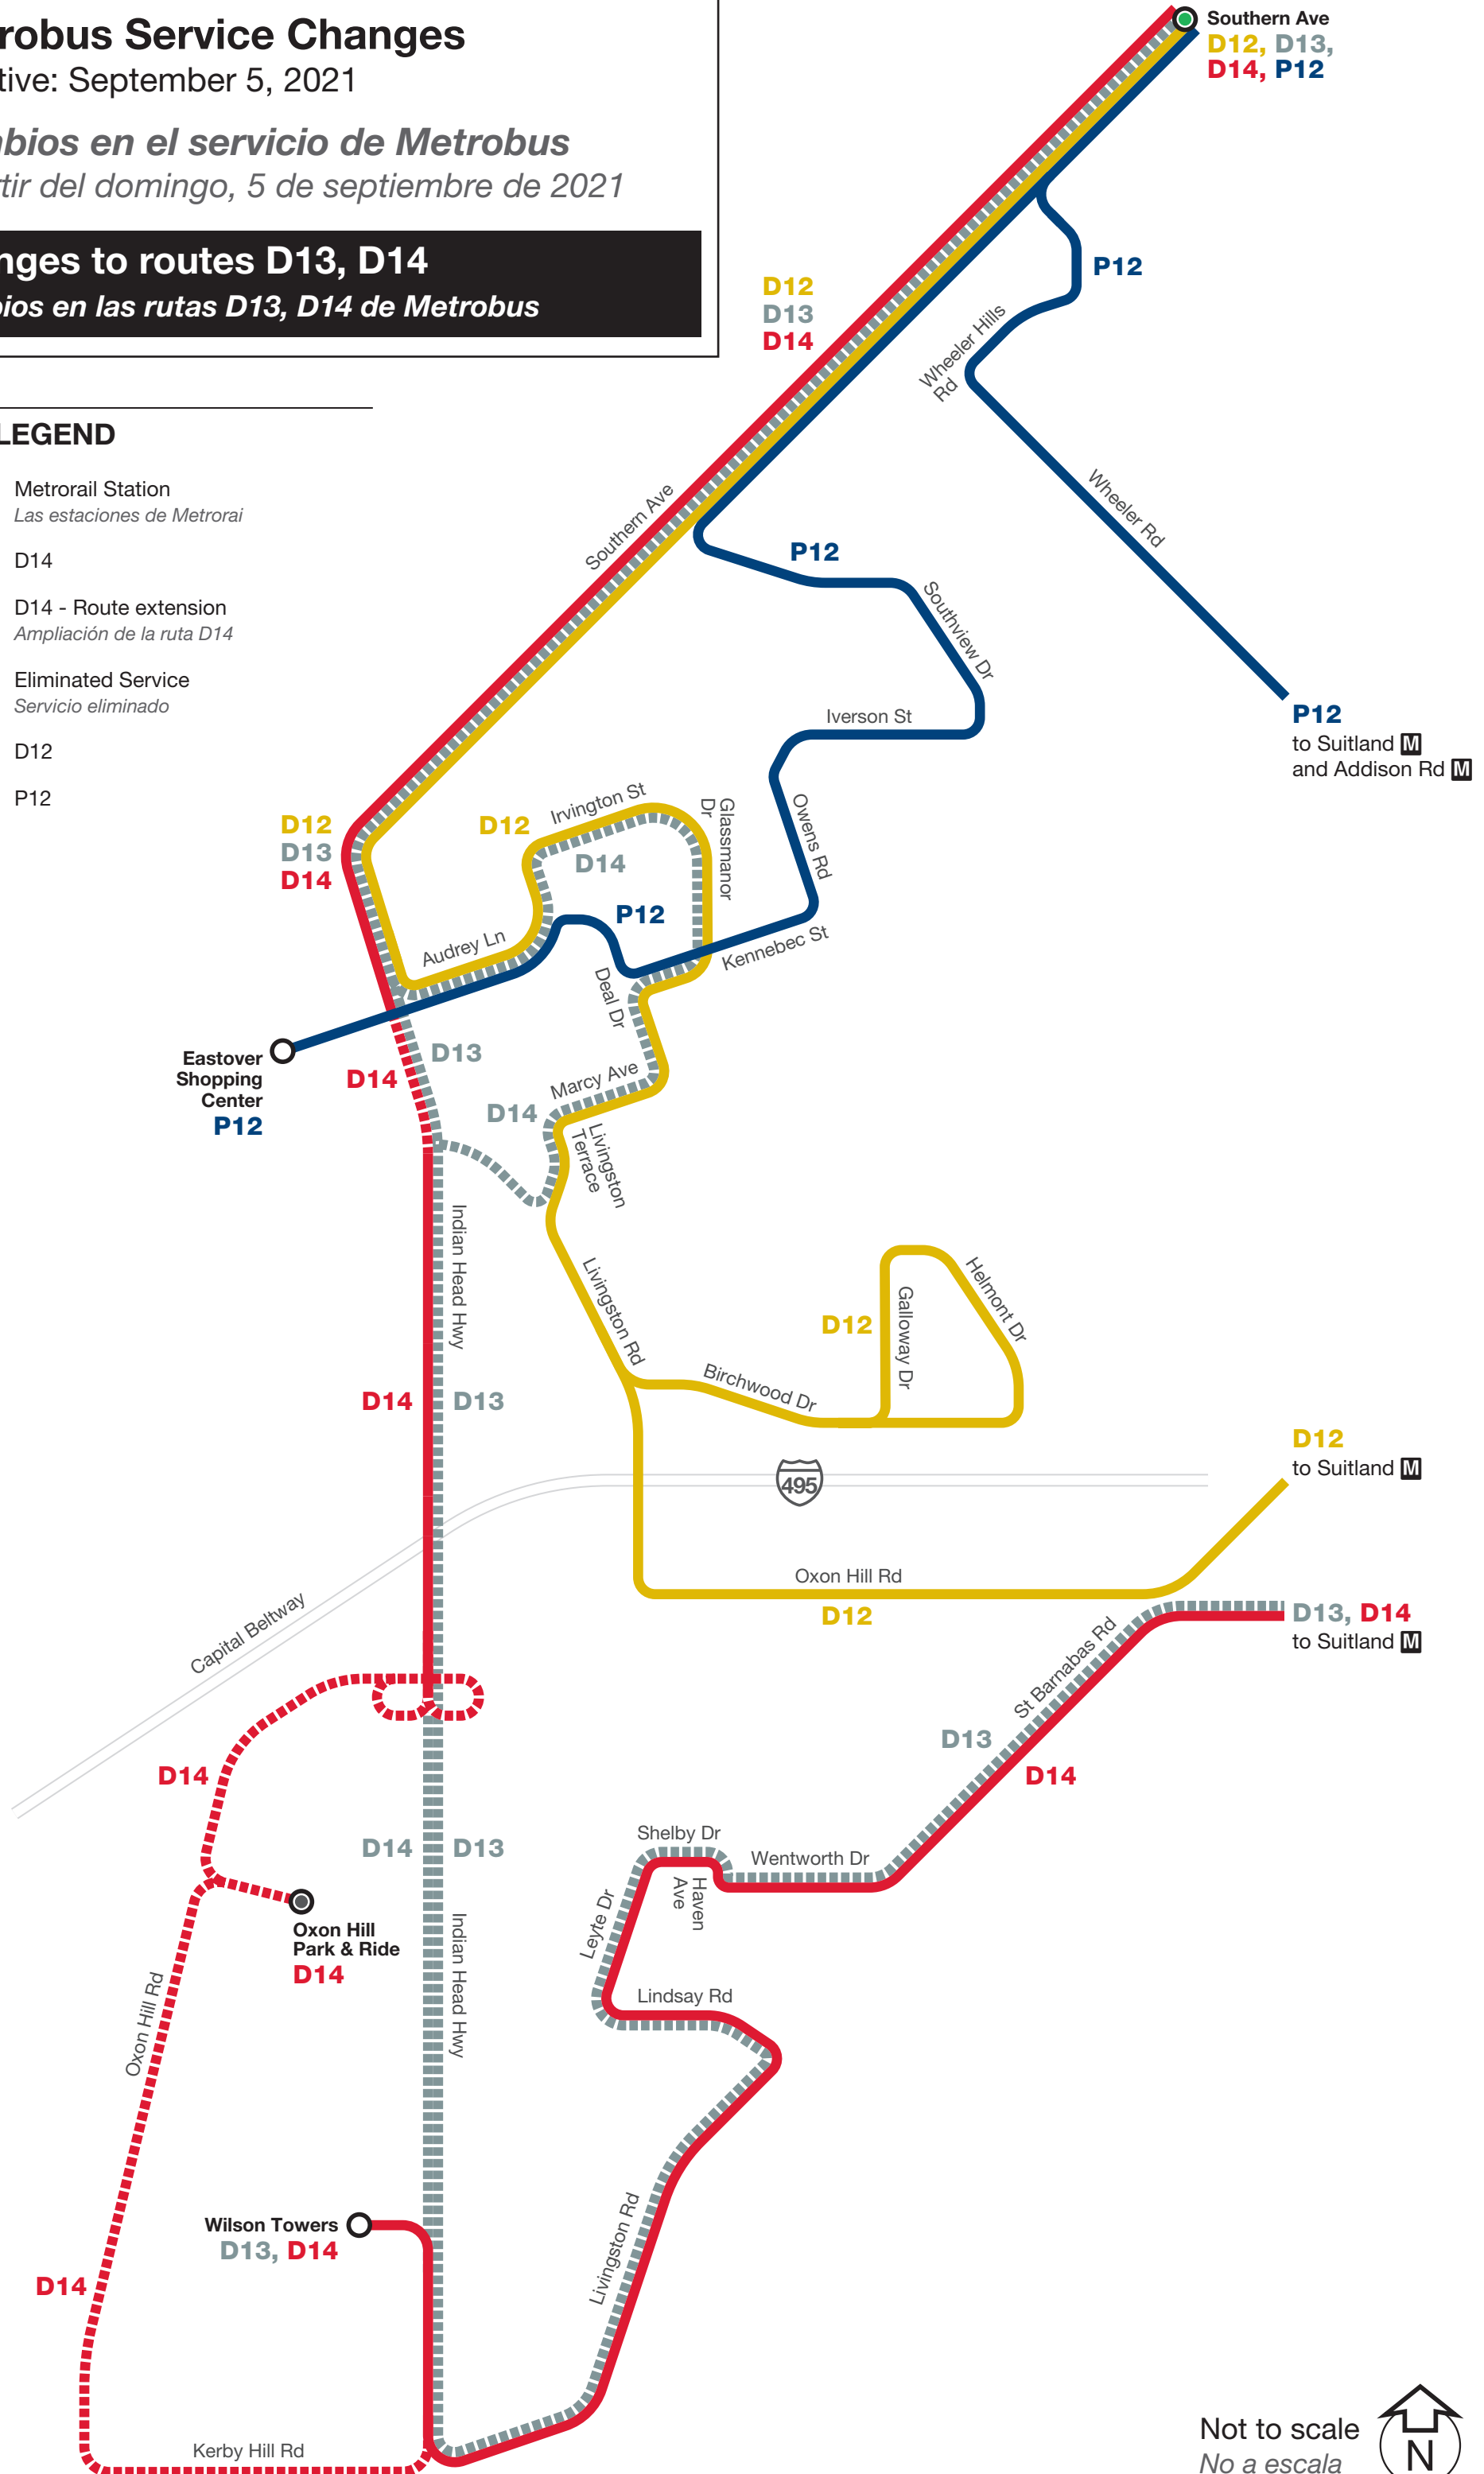

Metrobus Service Changes

Effective: September 5, 2021

Cambios en el servicio de Metrobus

A partir del domingo, 5 de septiembre de 2021

Changes to routes D13, D14

Cambios en las rutas D13, D14 de Metrobus

MAP LEGEND

-  Metrorail Station
Las estaciones de Metrorail
-  D14
-  D14 - Route extension
Ampliación de la ruta D14
-  Eliminated Service
Servicio eliminado
-  D12
-  P12

Not to scale
No a escala