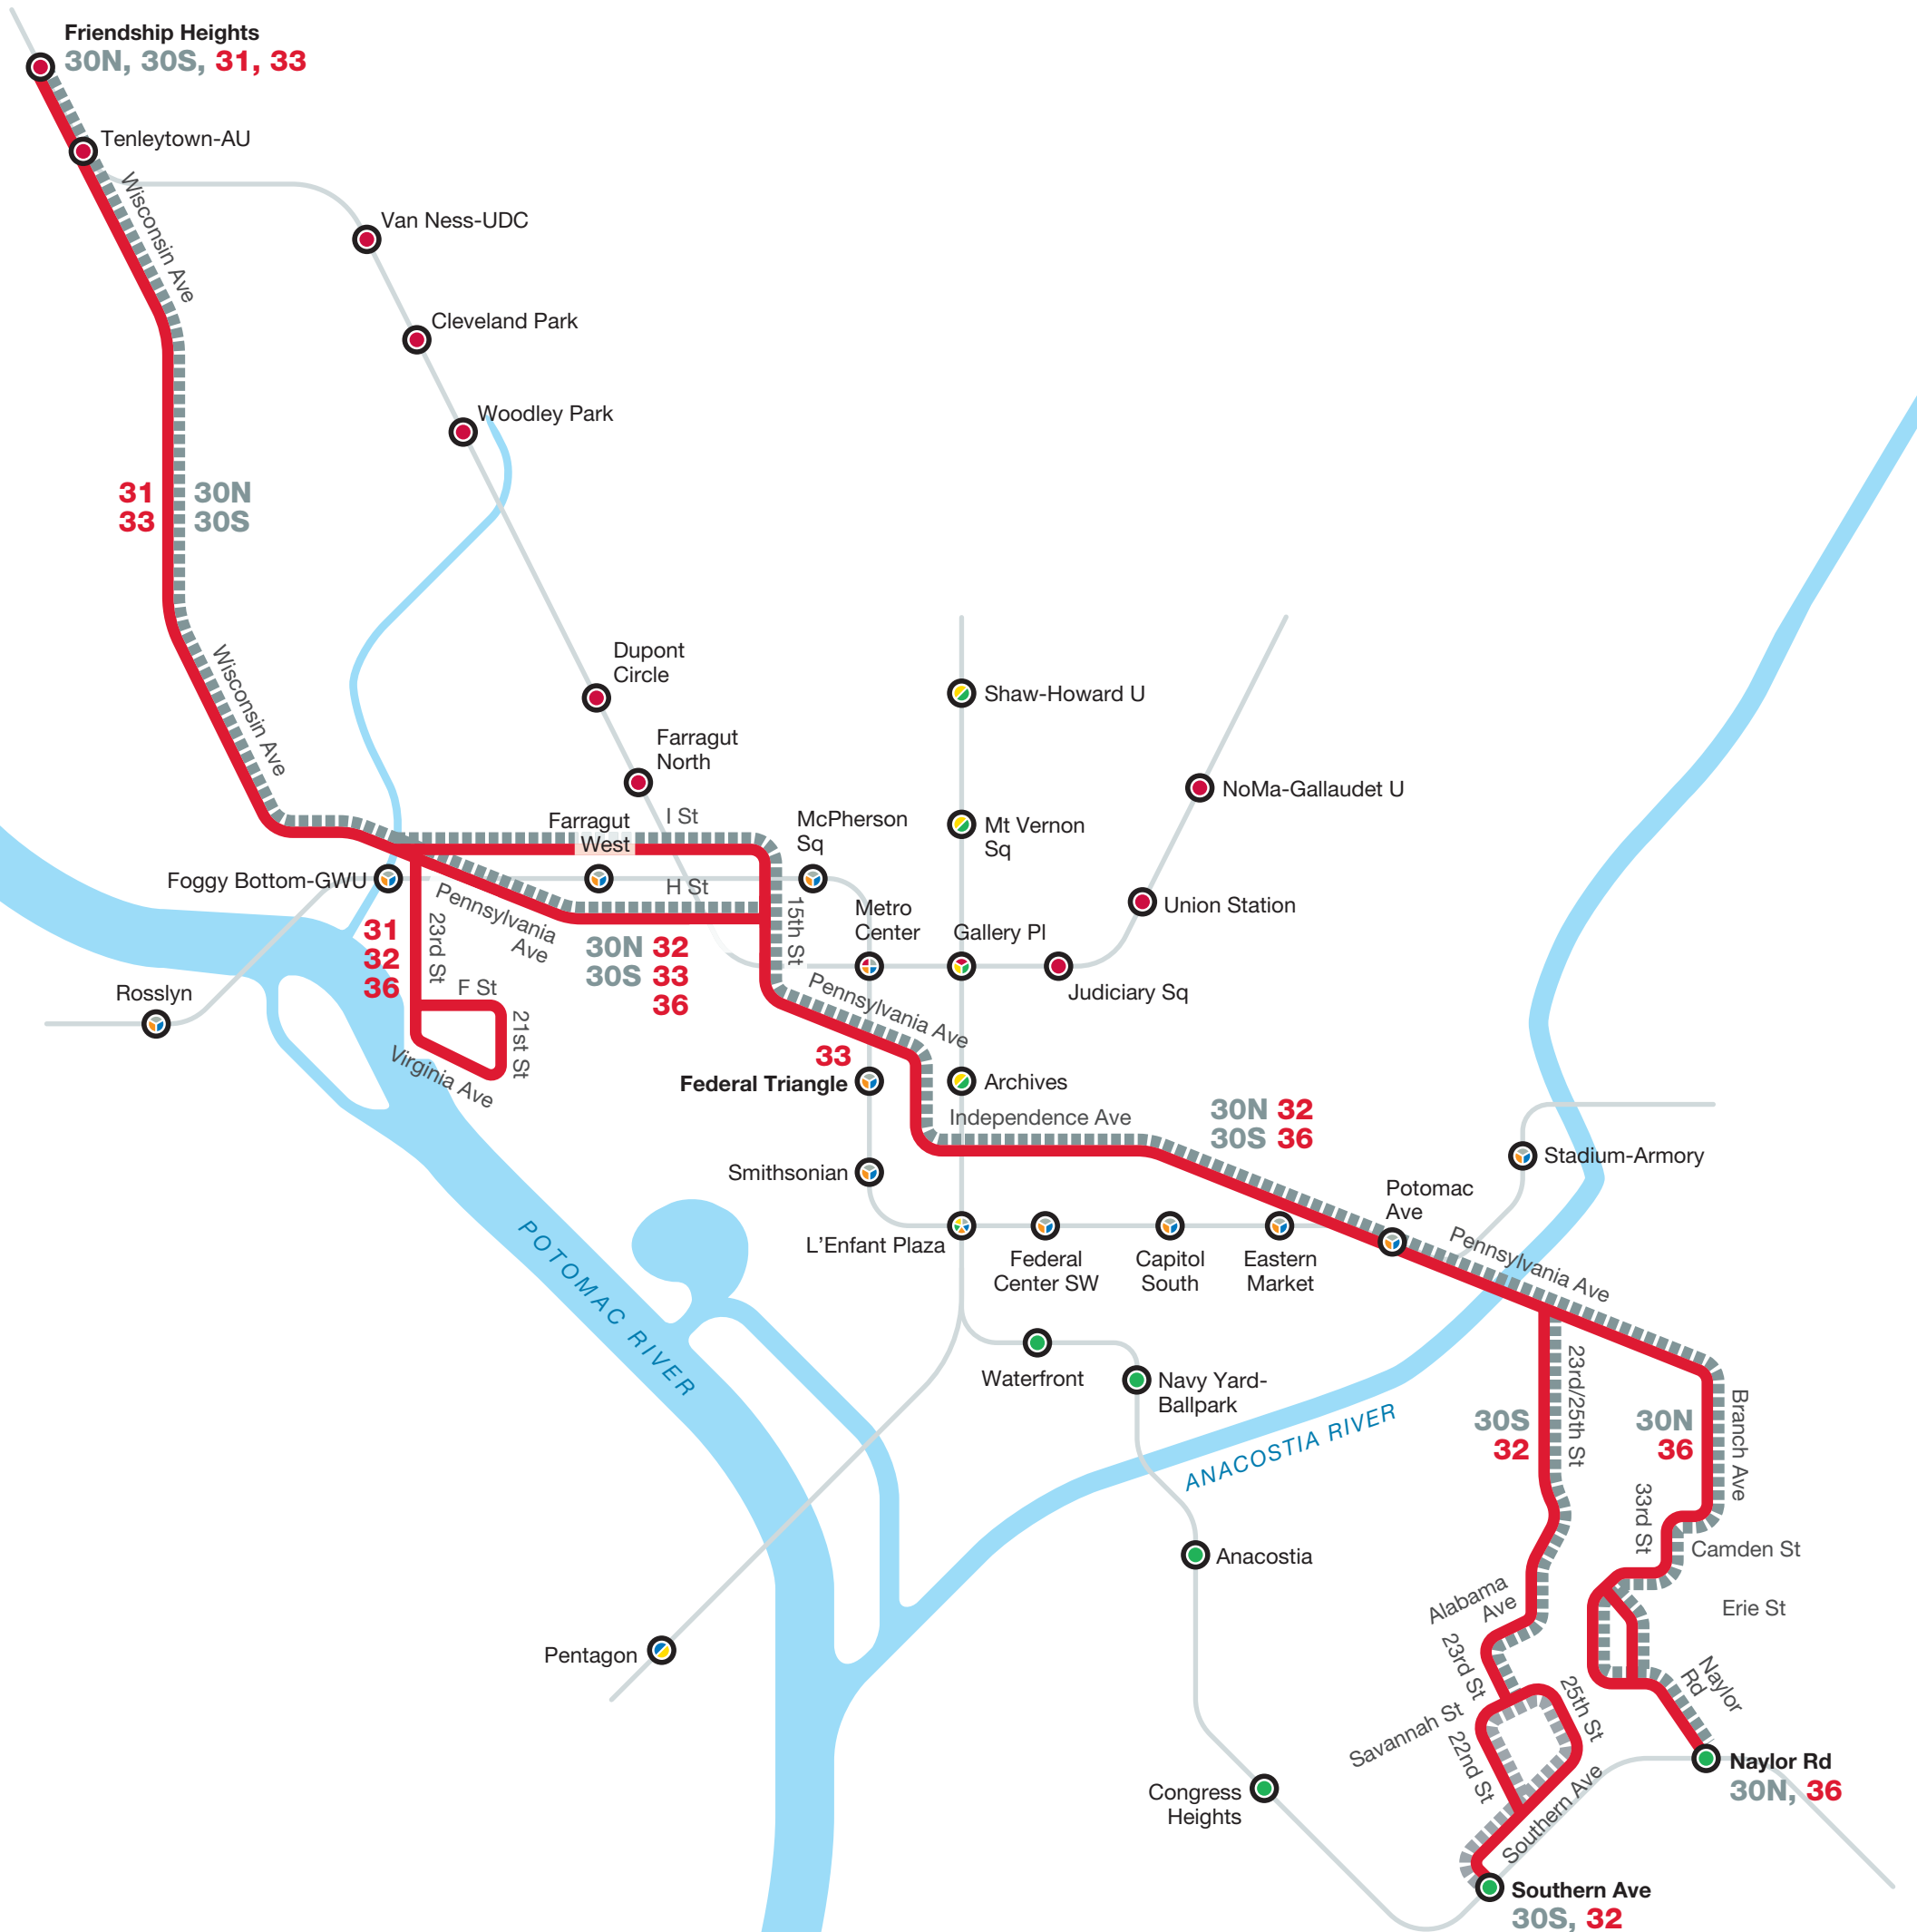

Metrobus Service Changes

Effective: September 5, 2021

Cambios en el servicio de Metrobus

A partir del domingo, 5 de septiembre de 2021

**Routes 30N and 30S will no longer operate.
Customers should use routes 31, 32, 33, or 36**

Las rutas 30N y 30S ya no funcionarán.

Los usuarios deberían usar las rutas 31, 32, 33 o 36.

Not to scale
No a escala

LEGEND / LEYENDA

-  Metrorail Station
Las estaciones de Metrorail
-  Added/other service
Adicional o otro servicio de Metrobus
-  Eliminated service
Servicio eliminado