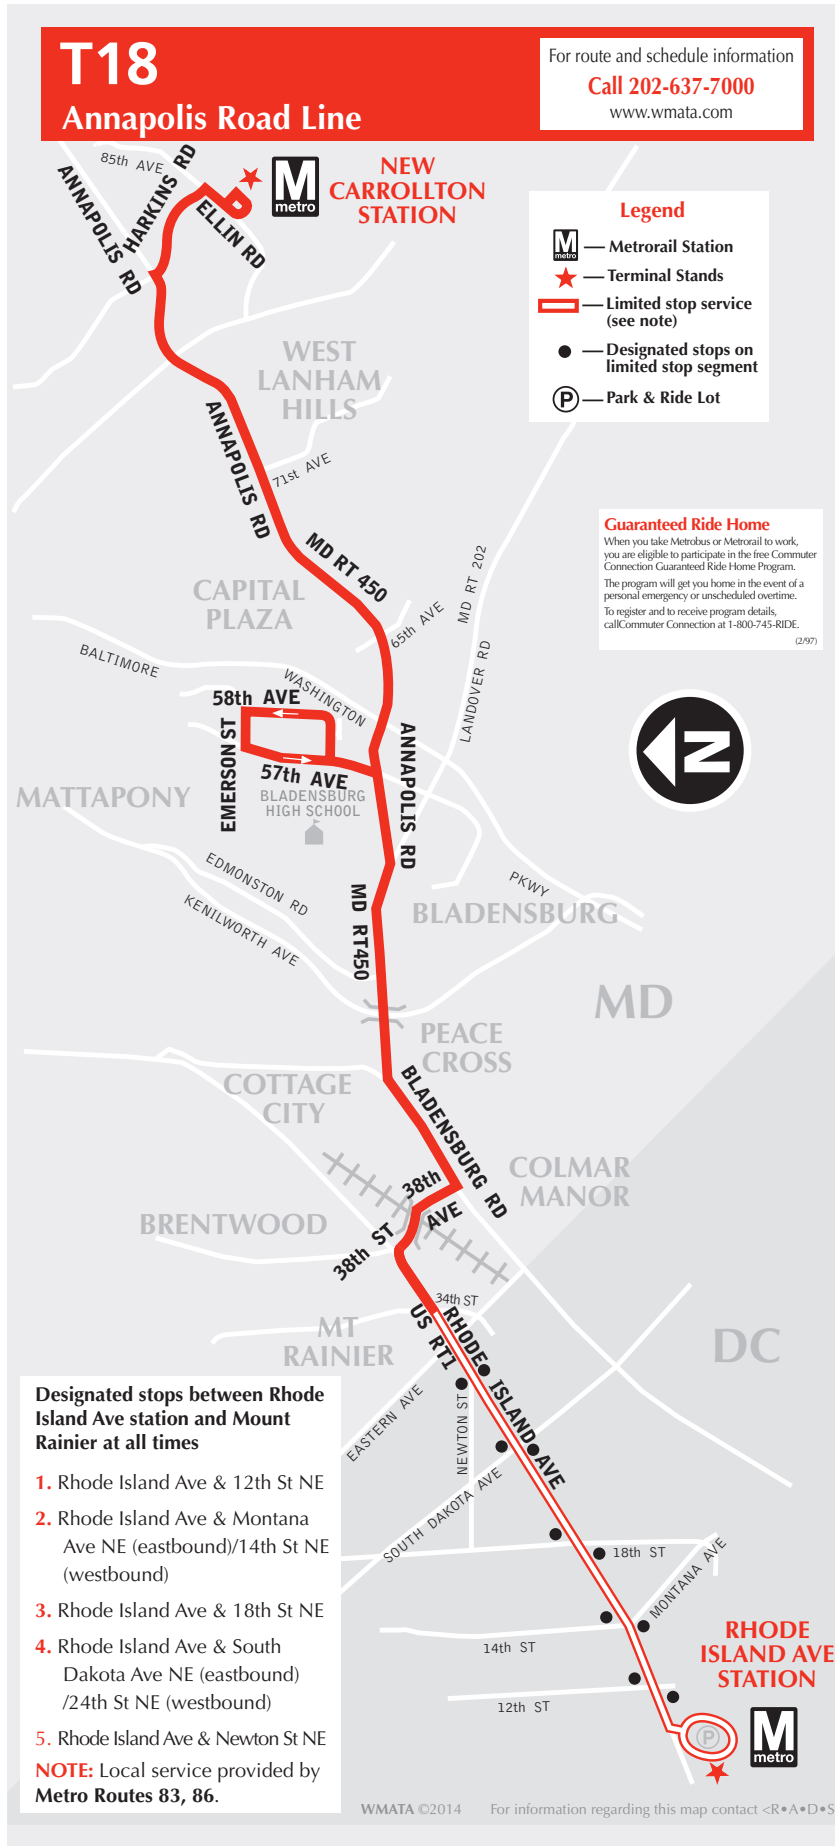

English-Español

Effective 9-5-21

T18

Annapolis Road Line

metrobus

Serves these locations-
Brinda servicio a estas ubicaciones

- New Carrollton station
- West Lanham Hills
- Landover Hills
- Capital Plaza
- Mattapony
- Bladensburg
- Colmar Manor
- Cottage City
- Brentwood
- Mt. Rainier
- Rhode Island Ave station

A partir del domingo, 5 de septiembre de 2021

T18

Annapolis Road Line

Effective Sunday, September 5, 2021

A partir del domingo, 5 de septiembre de 2021

▶ Westbound To Rhode Island Ave. station

Monday thru Friday — De Lunes a viernes