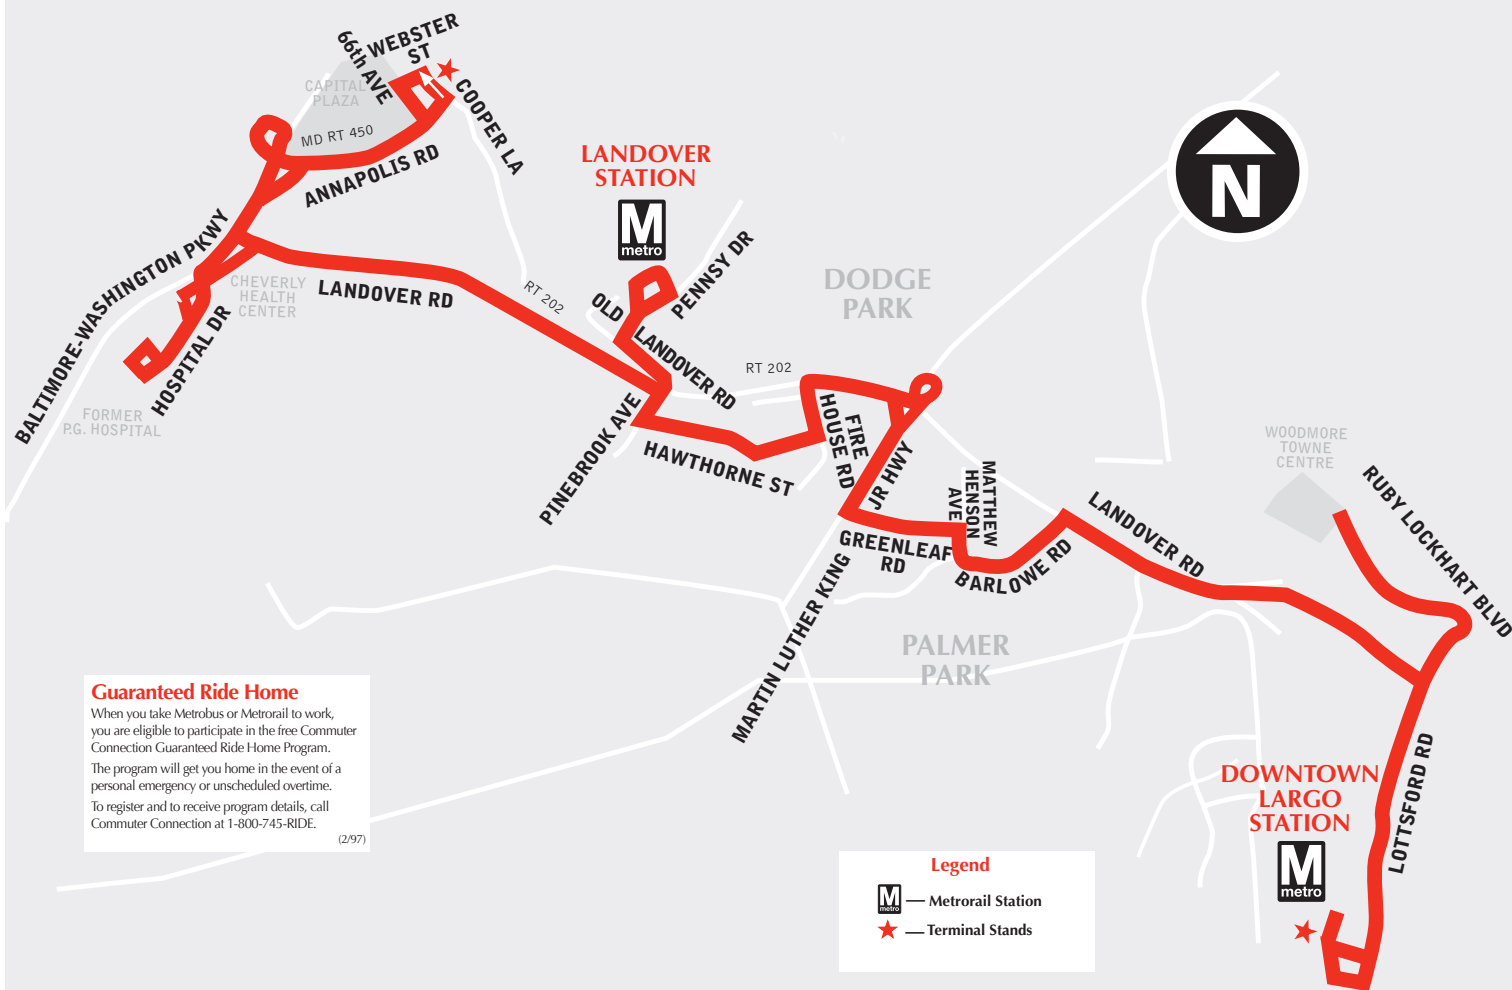

L12

Landover Road Line

Effective Sunday, December 17, 2023

A partir del domingo, 17 de diciembre de 2023

L12 Landover Road Line

For route and schedule information

Call 202-637-7000

www.wmata.com

Guaranteed Ride Home

The program will get you home in the event of a personal emergency or unscheduled overtime.

(2/97)

WMATA ©2023