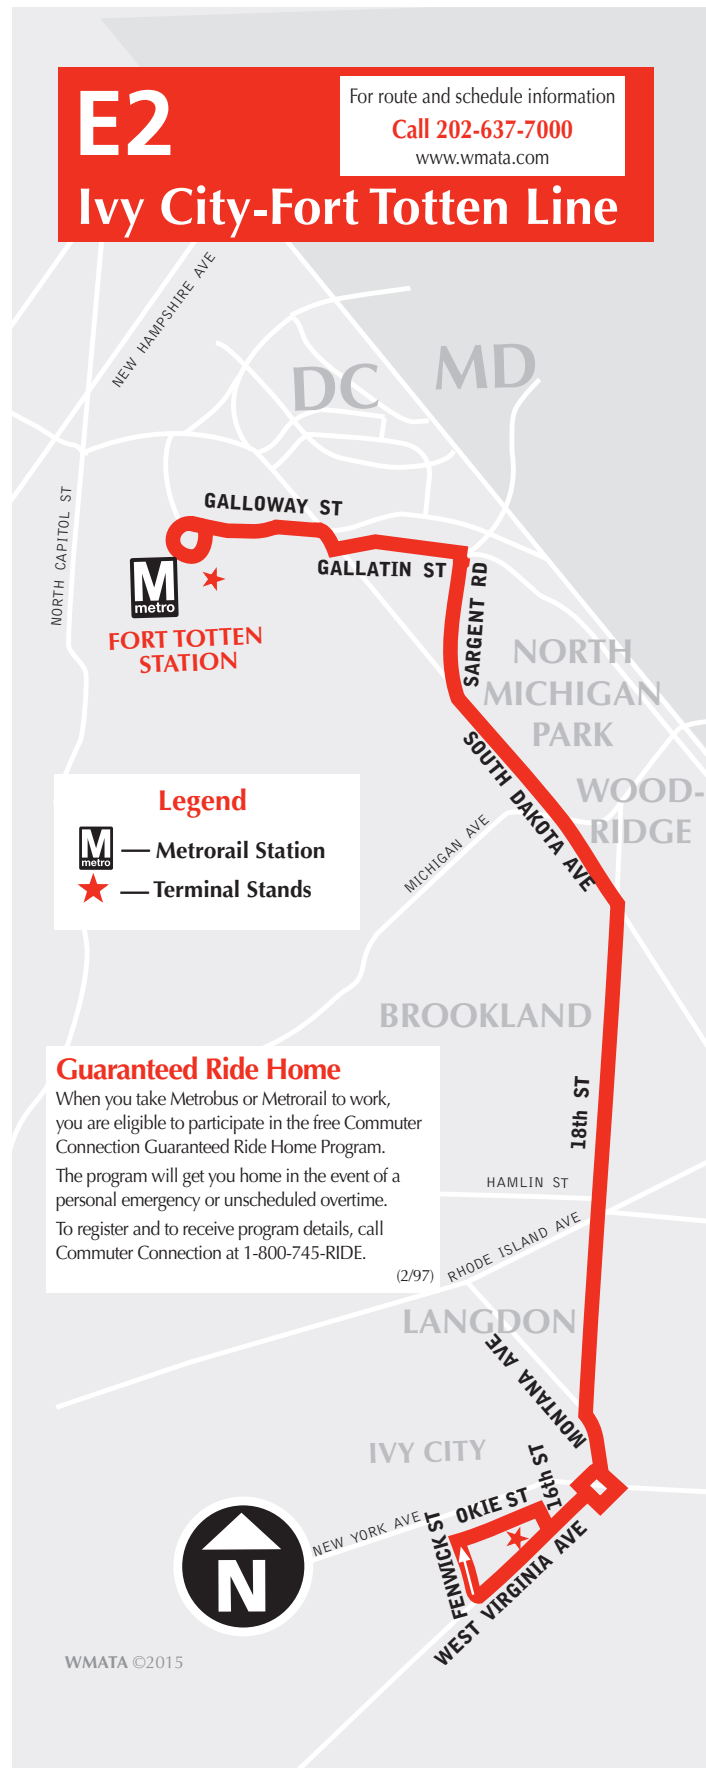

English-Español

Effective 9-5-21

E2

Ivy City-Fort Totten Line

metrobus

**Serves these locations-
Brinda servicio a estas ubicaciones**

- Fort Totten station
- North Michigan Park
- Woodridge
- Brookland
- Langdon
- Ivy City

Effective Sunday, September 5, 2021

A partir del domingo, 5 de septiembre de 2021

▶ **Southbound
to Ivy City**

**Monday thru Friday —
De Lunes a viernes**

Route Number	Fort Totten 	18th & Hamlin Sts. NE (Rhode Island Ave.)	Okie & 16th Sts. NE (IVY CITY)
AM Service — Servicio matutino			
E2	5:54	6:06	6:15
E2	6:24	6:36	6:45
E2	6:54	7:06	7:15
E2	7:16	7:31	7:42
E2	7:38	7:53	8:04
E2	8:00	8:15	8:26
E2	8:20	8:35	8:46
E2	8:40	8:55	9:06
E2	9:05	9:17	9:26
E2	9:35	9:47	9:56
E2	10:05	10:17	10:26
E2	10:35	10:47	10:56
E2	11:05	11:17	11:26
E2	11:35	11:47	11:56
PM Service — Servicio vespertino			
E2	12:05	12:17	12:26
E2	12:35	12:47	12:56
E2	1:05	1:17	1:26
E2	1:35	1:47	1:56
E2	2:05	2:17	2:26
E2	2:35	2:47	2:56
E2	3:00	3:15	3:26
E2	3:20	3:35	3:46
E2	3:40	3:55	4:06
E2	4:00	4:15	4:26
E2	4:22	4:37	4:48
E2	4:44	4:59	5:10
E2	5:06	5:21	5:32
E2	5:28	5:43	5:54
E2	5:50	6:05	6:16
E2	6:12	6:27	6:38
E2	6:33	6:48	6:59
E2	6:54	7:07	7:15
E2	7:15	7:28	7:36
E2	7:36	7:49	7:57
E2	8:05	8:18	8:26
E2	8:35	8:46	8:54
E2	9:05	9:16	9:24
E2	9:35	9:46	9:54
E2	10:05	10:16	10:24
E2	10:35	10:46	10:54
E2	11:05	11:16	11:24
E2	11:45	11:55	12:02

▶ **Southbound
to Ivy City**

**Sunday —
Domingos**

Route Number	Fort Totten 	18th & Hamlin Sts. NE (Rhode Island Ave.)	Okie & 16th Sts. NE (IVY CITY)
AM Service — Servicio matutino			
E2	6:05	6:15	6:22
E2	7:05	7:15	7:22
E2	8:05	8:16	8:24
E2	9:05	9:16	9:24
E2	10:05	10:16	10:24
E2	11:05	11:16	11:24
PM Service — Servicio vespertino			
E2	12:05	12:16	12:24
E2	1:05	1:16	1:24
E2	2:05	2:16	2:24
E2	3:05	3:16	3:24
E2	4:05	4:16	4:24
E2	5:05	5:16	5:24
E2	6:05	6:16	6:24
E2	7:05	7:16	7:24
E2	8:05	8:16	8:24
E2	9:05	9:15	9:23
E2	10:05	10:15	10:23
E2	11:05	11:15	11:23