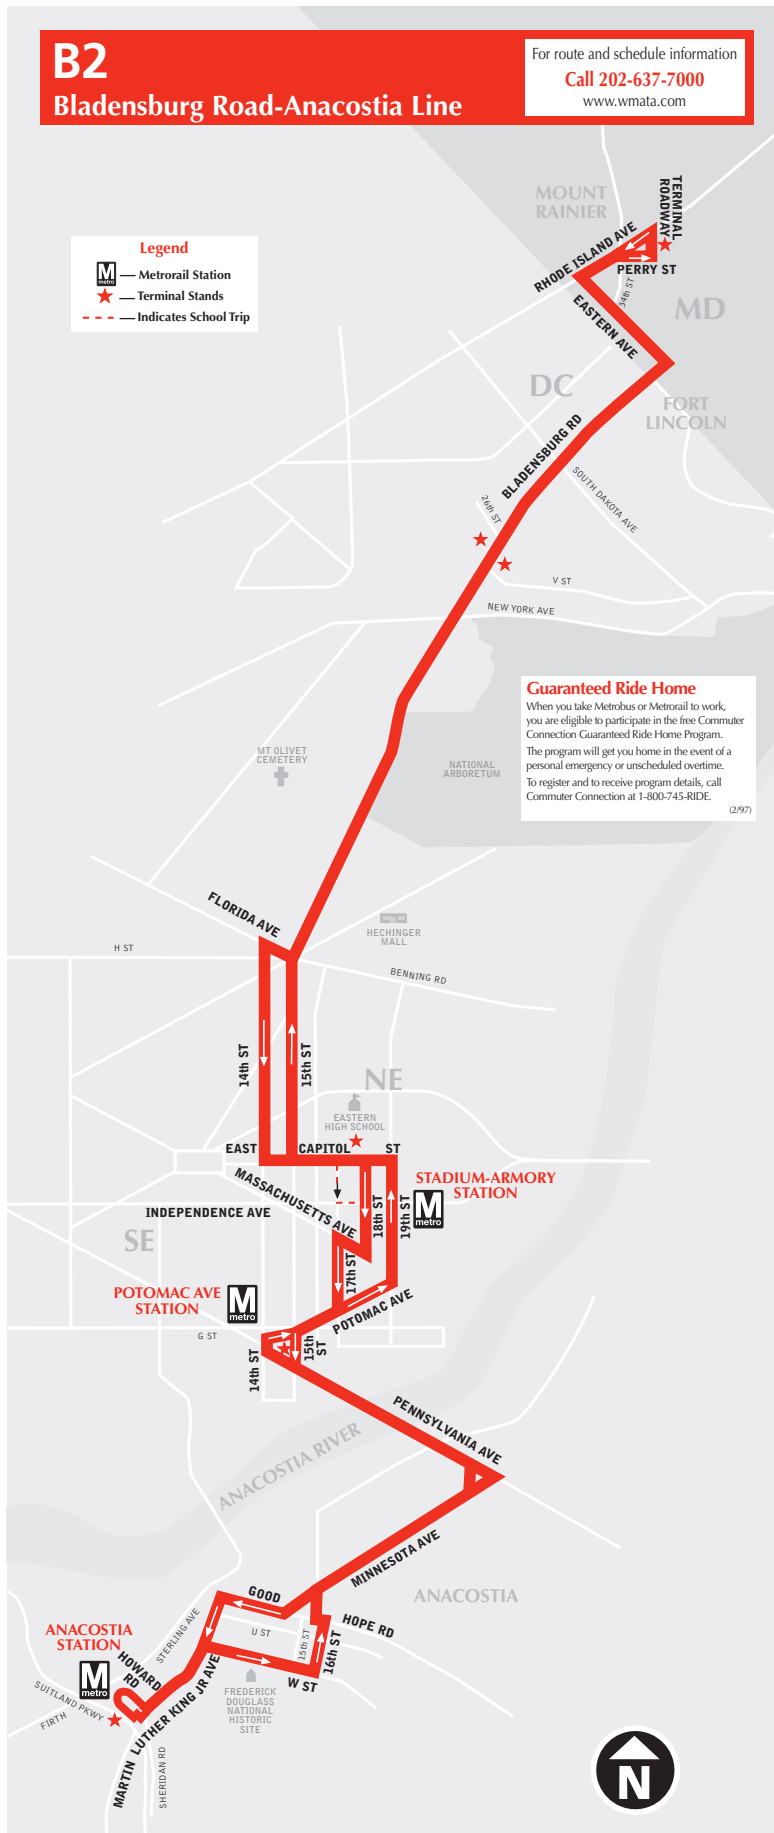

B2

Bladensburg Road-Anacostia Line

Effective Sunday, December 17, 2023

A partir del domingo, 17 de diciembre de 2023