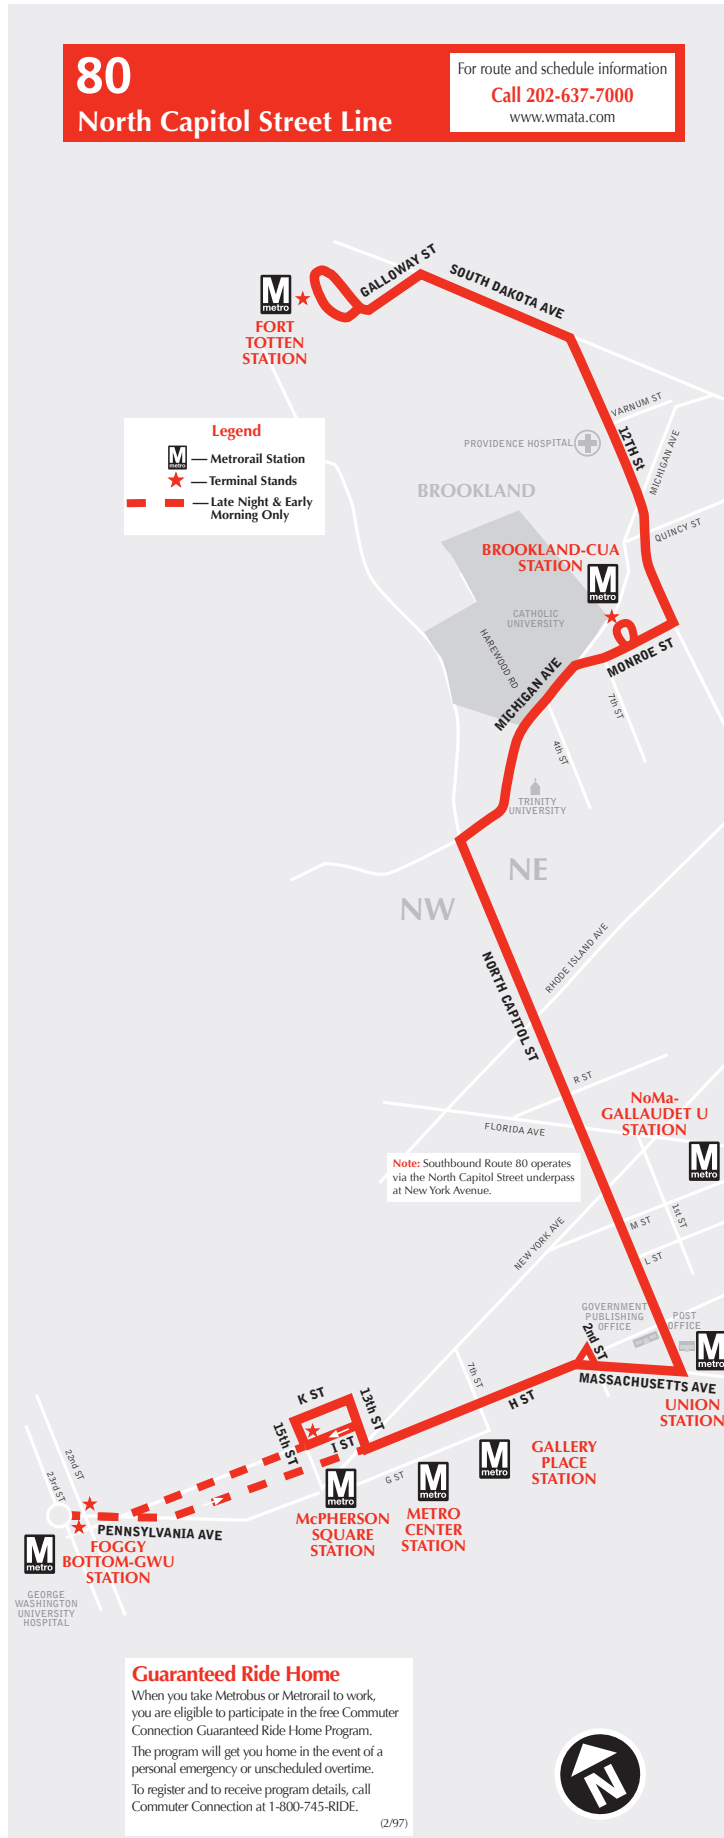

Effective Sunday, December 17, 2023

A partir del domingo, 17 de diciembre de 2023

► Southbound To McPherson Square

Monday thru Friday — De Lunes a viernes

Route Number	Fort Totten 	12th & Varnum Sts. NE (Providence Hospital)	Brookland -CUA 	North Capitol St. & Florida Ave. NW	North Capitol & H Sts. NW (Govt. Publishing Office)	H & 7th Sts. NW (Gallery Place) 	H & 13th Sts. NW	15th St. (W) NW between I & K Sts. (MCPHERSON SQ) 	Pennsylvania Ave. & 22nd St. NW (FOGGY BOTTOM) 
AM Service — Servicio matutino									
80	1:20	1:25	1:31	1:41	1:45	1:52	1:56	-	2:02
80	1:40	1:45	1:51	2:01	2:05	2:12	2:16	-	2:22
80	2:00	2:05	2:11	2:21	2:25	2:32	2:36	-	2:42
80	2:20	2:25	2:31	2:41	2:45	2:52	2:56	-	3:02
80	2:40	2:45	2:51	3:01	3:05	3:12	3:16	-	3:22
80	3:00	3:05	3:11	3:21	3:25	3:32	3:36	-	3:42
80	3:20	3:25	3:31	3:41	3:45	3:52	3:56	-	4:02
80	3:40	3:45	3:51	4:01	4:05	4:12	4:16	-	4:22
80	4:00	4:05	4:11	4:21	4:25	4:32	4:36	-	4:42
80	4:20	4:25	4:31	4:41	4:45	4:52	4:56	4:59	-
80	4:40	4:45	4:51	5:01	5:05	5:12	5:16	5:19	-
80	5:00	5:05	5:11	5:21	5:25	5:32	5:36	5:39	-
80	5:15	5:20	5:26	5:36	5:40	5:47	5:51	5:54	-
80	5:30	5:35	5:42	5:53	5:58	6:08	6:12	6:15	-
80	5:44	5:49	5:56	6:07	6:12	6:22	6:26	6:29	-
80	5:56	6:01	6:08	6:19	6:24	6:34	6:38	6:41	-
80	6:08	6:13	6:20	6:31	6:36	6:46	6:50	6:53	-
80	6:20	6:26	6:33	6:46	6:51	7:02	7:06	7:09	-
80	6:32	6:38	6:45	6:58	7:03	7:14	7:18	7:21	-
80	6:39	6:46	6:54	7:09	7:15	7:26	7:30	7:33	-
80	6:47	6:54	7:05	7:21	7:27	7:37	7:41	7:44	-
80	6:59	7:06	7:17	7:33	7:39	7:49	7:53	7:56	-
80	7:11	7:18	7:29	7:45	7:51	8:01	8:05	8:08	-
80	7:20	7:27	7:38	7:56	8:03	8:14	8:18	8:22	-
80	7:32	7:39	7:50	8:08	8:15	8:26	8:30	8:34	-
80	7:44	7:51	8:02	8:20	8:27	8:38	8:42	8:46	-
80	7:56	8:03	8:14	8:32	8:39	8:50	8:54	8:58	-
80	8:16	8:22	8:30	8:44	8:51	9:01	9:05	9:09	-
80	8:28	8:34	8:42	8:56	9:03	9:13	9:17	9:21	-
80	8:40	8:46	8:54	9:08	9:15	9:25	9:29	9:33	-
80	8:52	8:58	9:06	9:20	9:27	9:37	9:41	9:45	-
80	9:04	9:10	9:18	9:32	9:39	9:49	9:53	9:57	-
80	9:16	9:22	9:30	9:44	9:51	10:01	10:05	10:09	-
80	9:28	9:34	9:42	9:56	10:03	10:13	10:17	10:21	-
80	9:40	9:46	9:54	10:08	10:15	10:25	10:29	10:33	-
80	9:52	9:58	10:06	10:20	10:27	10:37	10:41	10:45	-
80	10:04	10:10	10:18	10:32	10:39	10:49	10:53	10:57	-
80	10:16	10:22	10:30	10:44	10:51	11:01	11:05	11:09	-
80	10:28	10:34	10:42	10:56	11:03	11:13	11:17	11:21	-
80	10:40	10:46	10:54	11:08	11:15	11:25	11:29	11:33	-
80	10:52	10:58	11:06	11:20	11:27	11:37	11:41	11:45	-
80	11:04	11:10	11:18	11:32	11:39	11:49	11:53	11:57	-
80	11:16	11:22	11:30	11:44	11:51	12:01	12:05	12:09	-
80	11:28	11:34	11:42	11:56	12:03	12:13	12:17	12:21	-
80	11:40	11:46	11:55	12:10	12:17	12:28	12:32	12:36	-
80	11:52	11:58	12:07	12:22	12:29	12:40	12:44	12:48	-