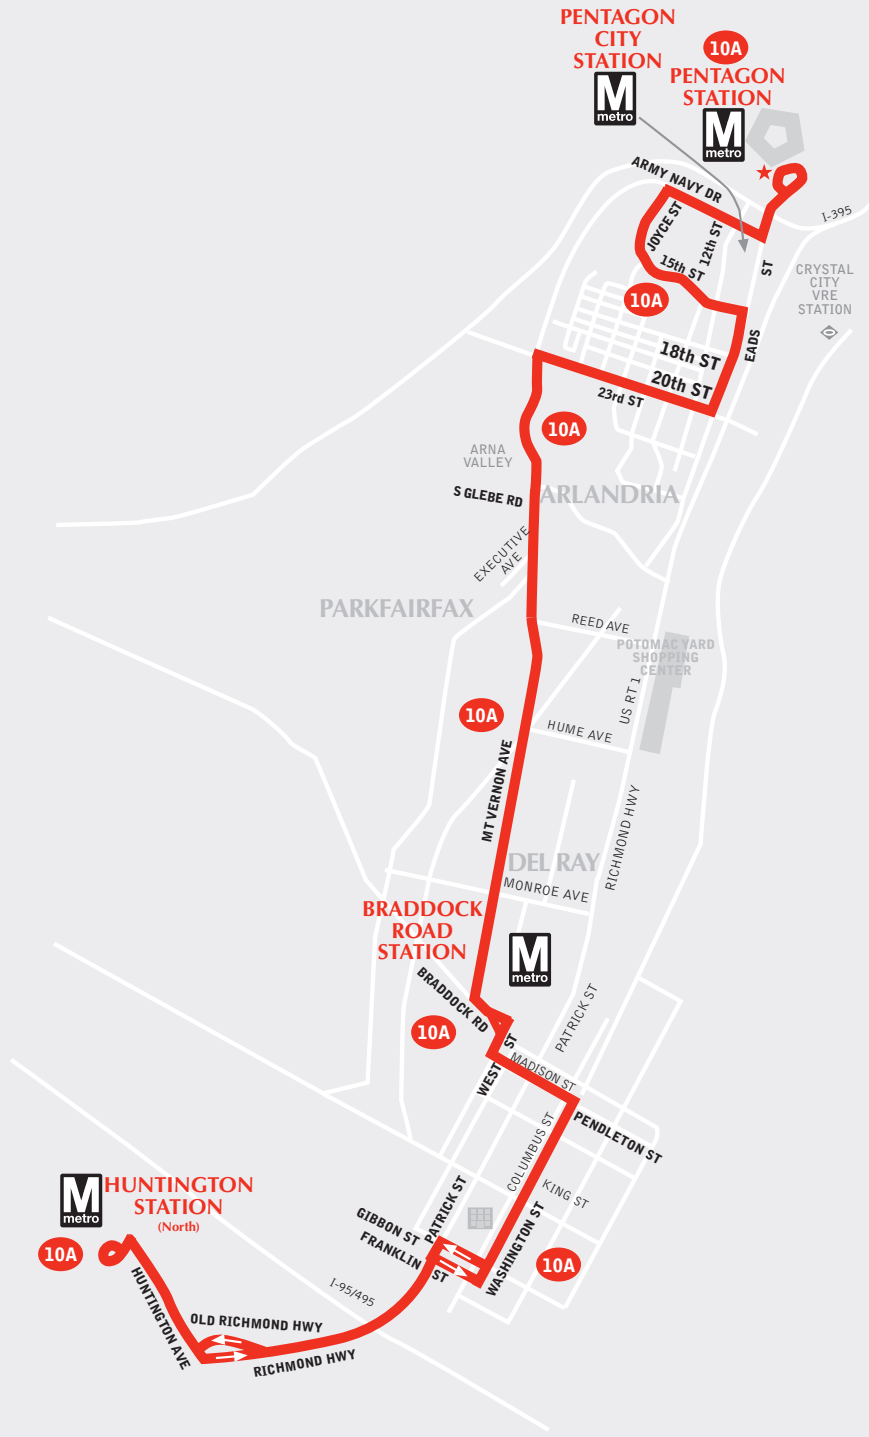

10A

Alexandria-Pentagon Line

Effective Sunday, June 25, 2023

A partir del domingo, 25 de junio de 2023

▶ Northbound To Pentagon station

Monday thru Friday — De Lunes a viernes

Route Number	Huntington (North) 	King & Washington Sts.	Braddock Rd. 	Mount Vernon & Hume Aves.	Mount Vernon & Executive Aves.	S. 23rd & Fern Sts.	PENTAGON 
AM Service — Servicio matutino							
10A	4:25	4:35	4:42	4:47	4:51	4:57	5:07
10A	4:55	5:05	5:12	5:17	5:21	5:27	5:37
10A	5:25	5:35	5:42	5:47	5:51	5:57	6:07
10A	5:55	6:05	6:12	6:17	6:21	6:27	6:37
10A	6:25	6:35	6:42	6:47	6:52	6:59	7:10
10A	6:55	7:05	7:12	7:17	7:22	7:29	7:40
10A	7:25	7:37	7:45	7:52	7:57	8:04	8:16
10A	7:55	8:07	8:15	8:22	8:27	8:34	8:46
10A	8:25	8:37	8:45	8:52	8:57	9:04	9:16
10A	8:55	9:07	9:15	9:22	9:27	9:34	9:46
10A	9:25	9:36	9:45	9:51	9:55	10:01	10:14
10A	9:55	10:06	10:15	10:21	10:25	10:31	10:44
10A	10:25	10:36	10:45	10:51	10:55	11:01	11:14
10A	10:55	11:06	11:15	11:21	11:25	11:31	11:44
10A	11:25	11:36	11:45	11:51	11:55	12:01	12:14
10A	11:55	12:06	12:15	12:21	12:25	12:31	12:44
PM Service — Servicio vespertino							
10A	12:25	12:36	12:45	12:51	12:55	1:01	1:14
10A	12:55	1:06	1:15	1:21	1:25	1:31	1:44
10A	1:25	1:36	1:45	1:51	1:55	2:01	2:14
10A	1:55	2:06	2:15	2:21	2:25	2:31	2:44
10A	2:25	2:36	2:45	2:52	2:57	3:03	3:18
10A	2:55	3:06	3:15	3:22	3:27	3:33	3:48
10A	3:25	3:35	3:44	3:52	3:57	4:04	4:17
10A	3:55	4:05	4:14	4:22	4:27	4:34	4:47
10A	4:25	4:35	4:44	4:52	4:57	5:04	5:17
10A	4:55	5:05	5:14	5:22	5:27	5:34	5:47
10A	5:25	5:34	5:42	5:50	5:54	6:00	6:12
10A	5:55	6:04	6:12	6:20	6:24	6:30	6:42
10A	6:25	6:34	6:42	6:50	6:54	7:00	7:12
10A	6:55	7:04	7:12	7:20	7:24	7:30	7:42
10A	7:25	7:34	7:41	7:47	7:50	7:55	8:06
10A	7:55	8:04	8:11	8:17	8:20	8:25	8:36
10A	8:25	8:34	8:41	8:47	8:50	8:55	9:06
10A	8:55	9:04	9:11	9:17	9:20	9:25	9:36
10A	9:25	9:34	9:41	9:47	9:50	9:55	10:06
10A	9:55	10:04	10:11	10:17	10:20	10:25	10:36
10A	10:25	10:34	10:41	10:47	10:50	10:55	11:06
10A	10:55	11:04	11:11	11:17	11:20	11:25	11:36
10A	11:55	12:03	12:10	12:15	12:18	12:23	12:33
After Midnight Service — Servicio después de la medianoche							
10A	12:55	1:03	1:10	1:15	1:18	1:23	1:33
10A	1:55	2:03	2:10	2:15	2:18	2:23	2:33