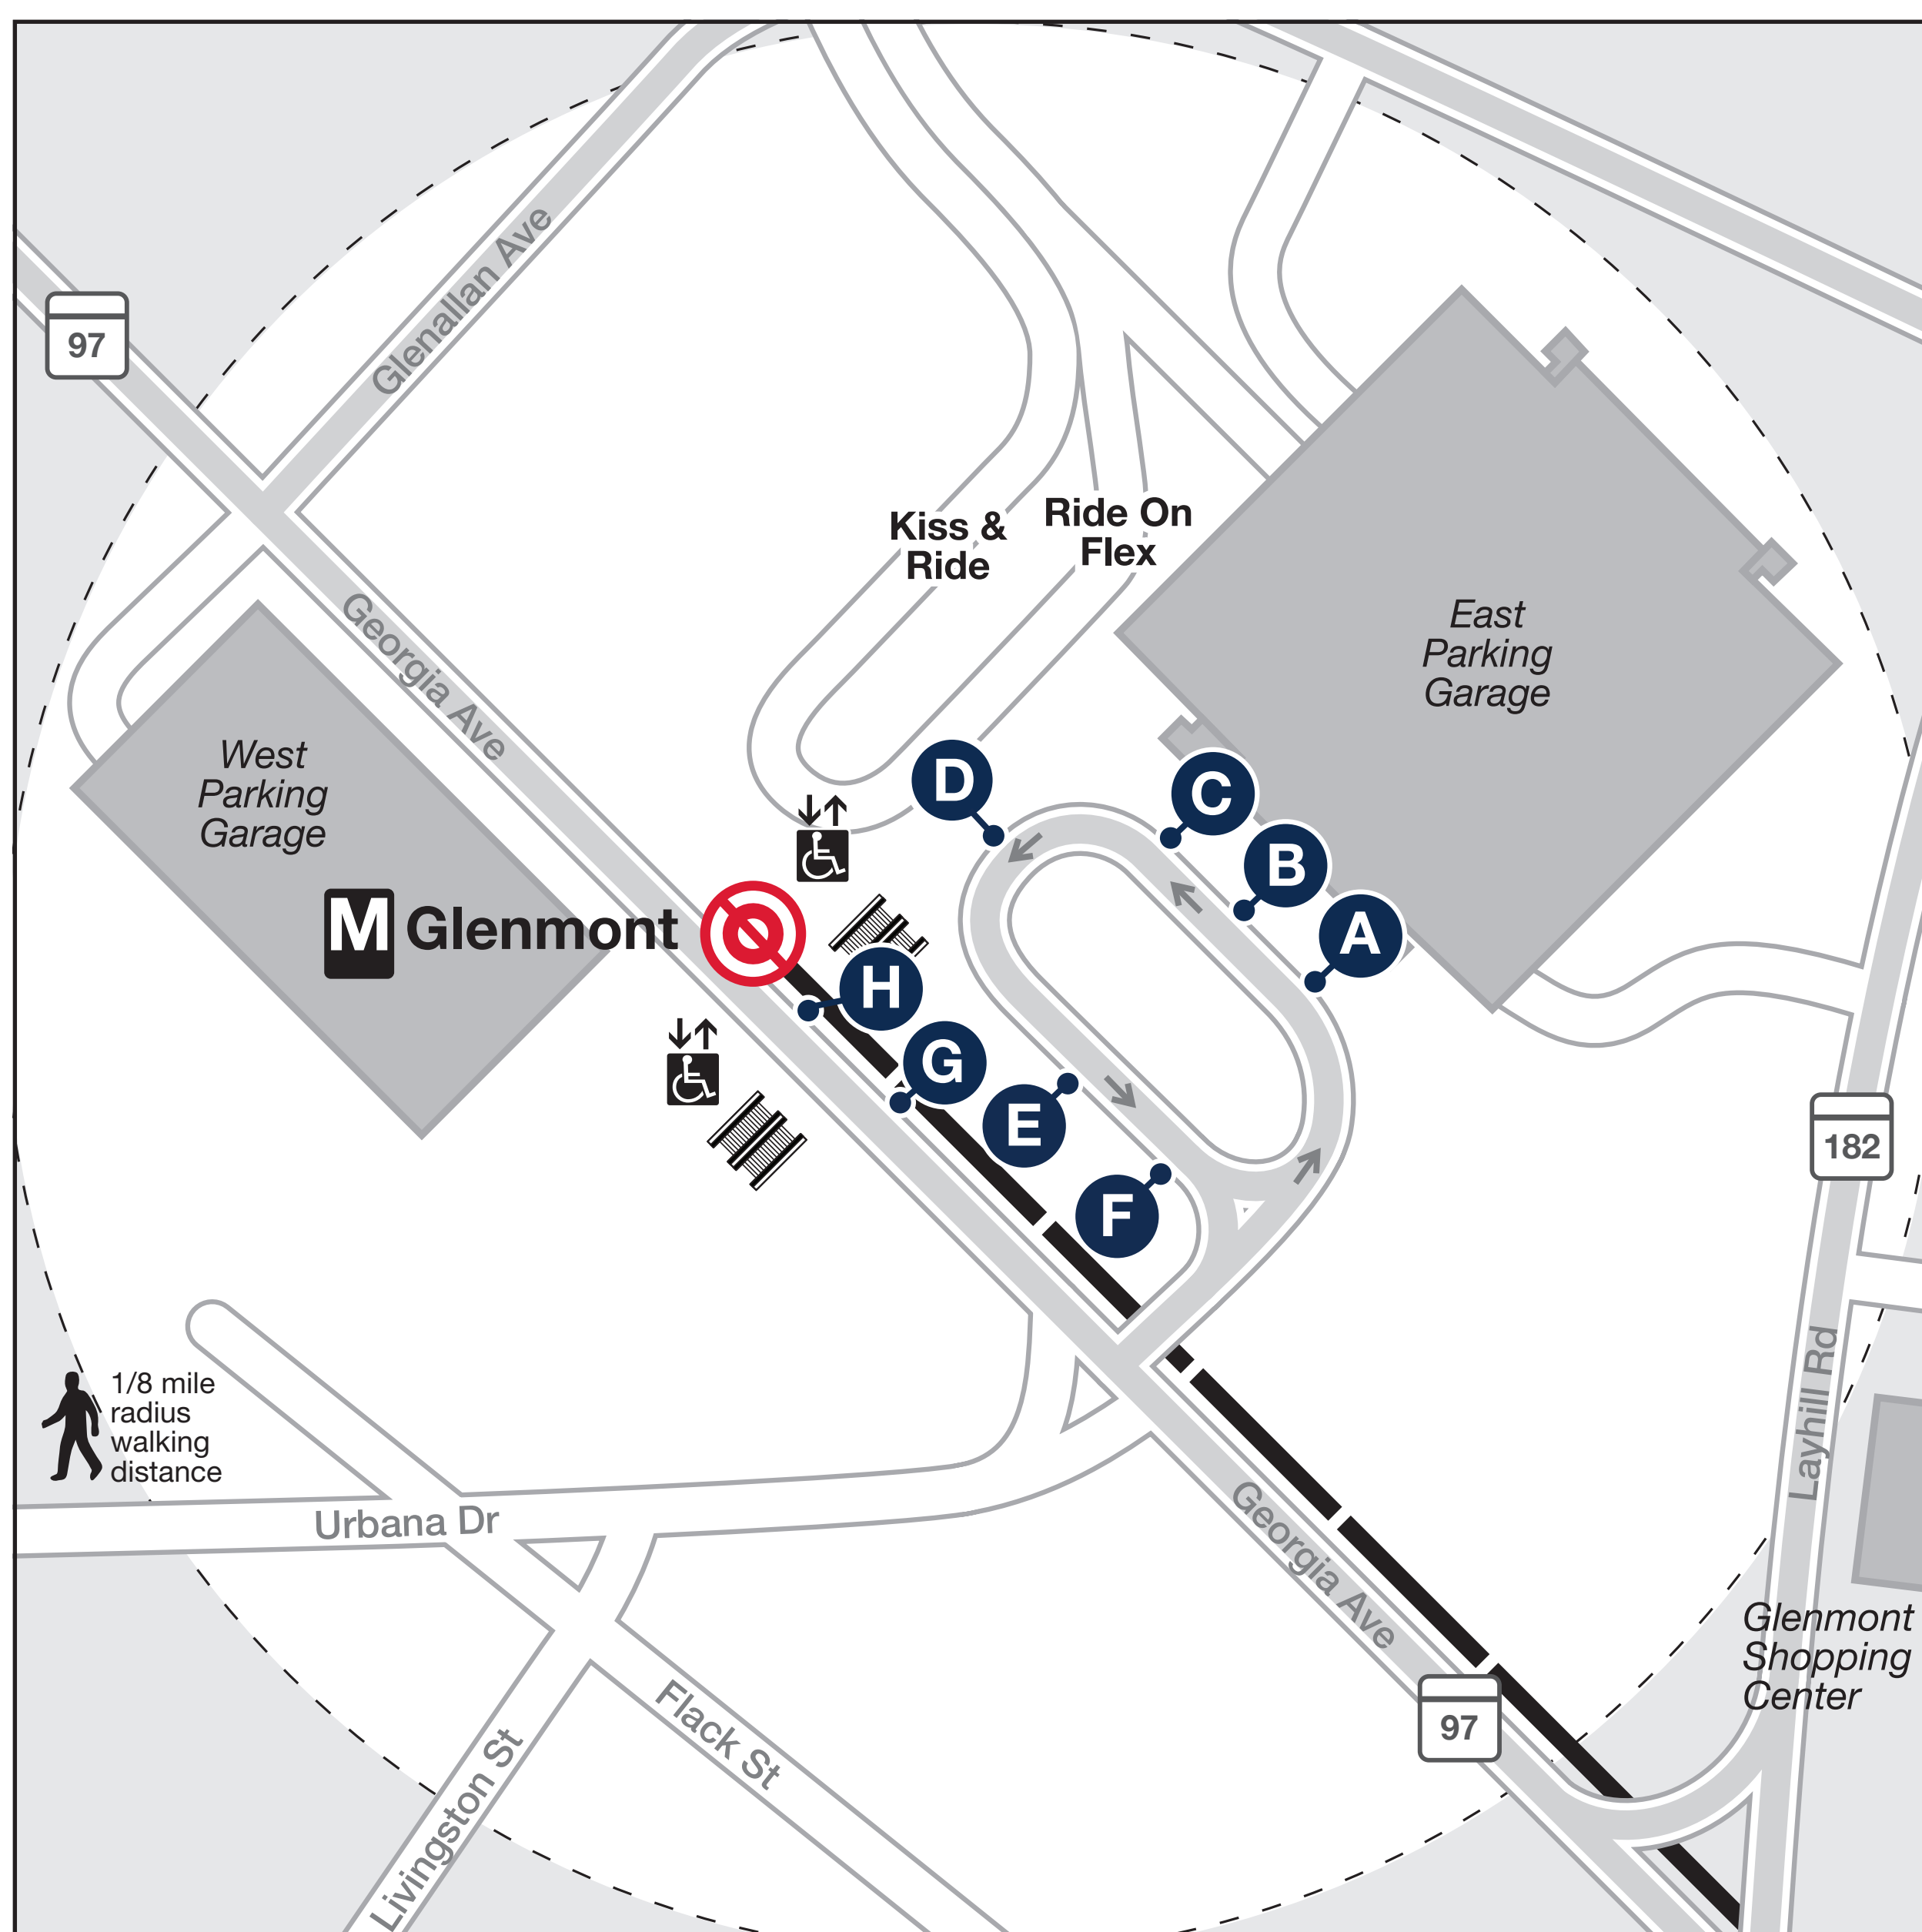

Glenmont

BUS BOARDING LOCATIONS PUNTOS DE EMBARQUE DE AUTOBUSES

Effective: Saturday, June 1 - Saturday, Aug. 31

A partir del sábado 1 de junio al sábado 31 de agosto

LEGEND

Leyenda

-  Bus Stop
Parada de autobús
-  Elevator
Ascensor
-  Escalator
Escalera mecánica

BUS SERVICE AND BOARDING LOCATIONS | Servicio de autobús y ubicaciones de autobuses

Route <i>Ruta</i>	Destination <i>Destino</i>	Bus Bay <i>Parada</i>
METRO SHUTTLE BUS		
Local	to Fort Totten M	F
Limited 1	to Fort Totten M	E
Y2 Y7 Y8	Georgia Ave & Connecticut Ave	H
Y2 Y7 Y8	Silver Spring M	D
METROBUS		
C8	College Park-U of MD M	H
C8	North Bethesda M	H

Route <i>Ruta</i>	Destination <i>Destino</i>	Bus Bay <i>Parada</i>
Y2 Y8	Medstar Montgomery Medical Center	H
Y7	ICC Park & Ride via Leisure World	H
Y8	Medstar Montgomery Medical Center via Leisure World	H
RIDE ON - MONTGOMERY COUNTY		
10	Hillandale	D
10	Twinbrook M	D
26	Montgomery Mall Transit Center	B

Route <i>Ruta</i>	Destination <i>Destino</i>	Bus Bay <i>Parada</i>
31	Wheaton M	C
33	Medical Center M	A
39	Briggs Chaney Park & Ride	B
41	Aspen Hill	B
49	Rockville M	C
51	ICC Park & Ride	G
53	Shady Grove M	A
FLEX	Glenmont-Wheaton Zone	