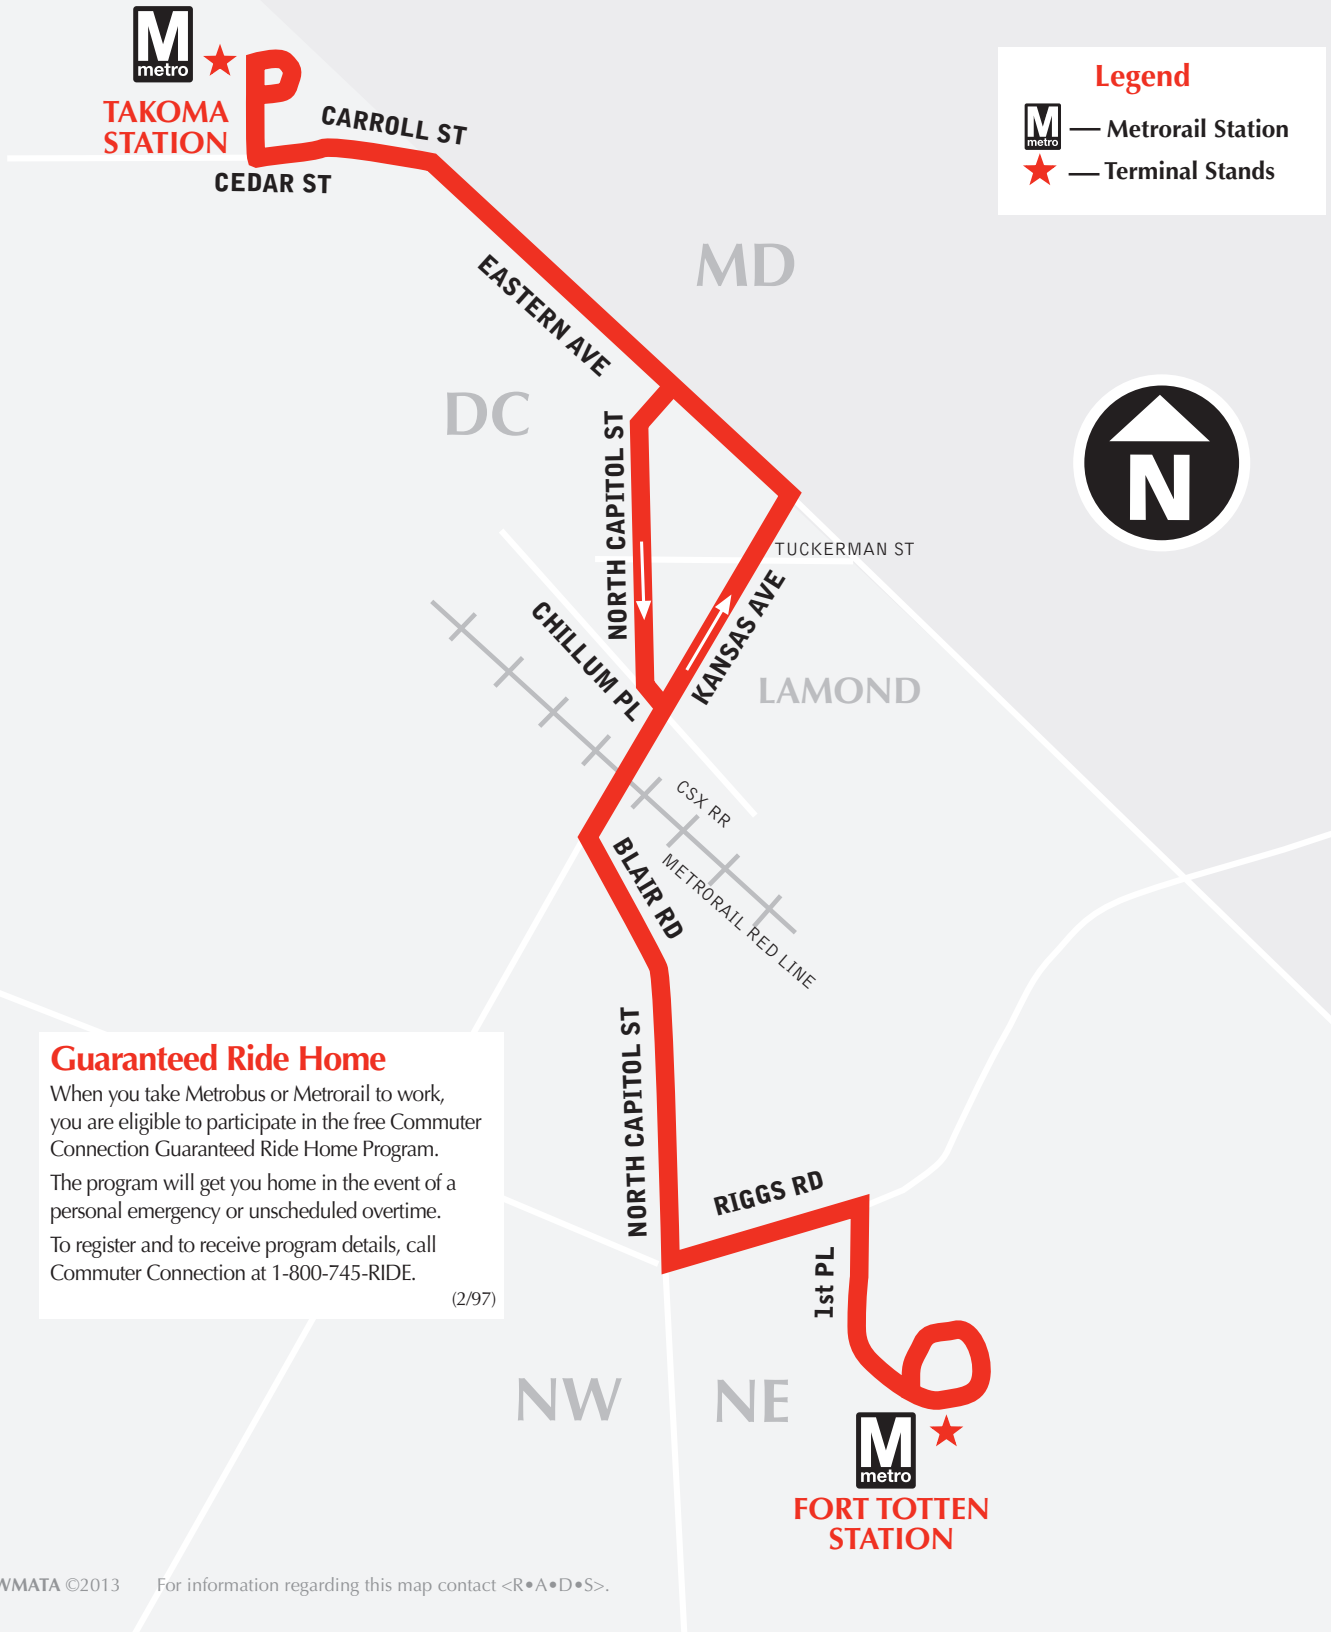

## Takoma-Fort Totten Line

**metrobus**

**Serves these locations-**  
**Brinda servicio a estas ubicaciones**

- Takoma station
- Lamond
- Fort Totten station

R10/16/14

[www.wmata.com](http://www.wmata.com)

### ▶ Northbound To Takoma Station

#### Monday thru Friday — Lunes a viernes

Route Number	Fort Totten 	Riggs Rd. & North Capitol St. NE	Kansas Ave. & Tuckerman St. NE (Lamond)	TAKOMA 
<b>AM Service — Servicio matutino</b>				
K2	6:18	6:23	6:27	6:32
K2	6:39	6:44	6:48	6:53
K2	6:56	7:03	7:08	7:14
K2	7:18	7:25	7:30	7:36
K2	7:40	7:47	7:52	7:58
●K2	7:51	7:58	8:03	8:09
K2	8:02	8:09	8:14	8:20
K2	8:24	8:31	8:36	8:42
K2	8:46	8:53	8:58	9:04
K2	9:08	9:14	9:19	9:24
<b>PM Service — Servicio vespertino</b>				
▲K2	1:34	1:38	1:43	1:49
K2	3:20	3:24	3:29	3:35
K2	3:39	3:43	3:48	3:55
K2	3:59	4:03	4:08	4:15
K2	4:19	4:23	4:28	4:35
K2	4:40	4:44	4:49	4:56
K2	5:00	5:04	5:09	5:16
K2	5:21	5:25	5:30	5:37
K2	5:41	5:45	5:50	5:57
K2	6:00	6:04	6:10	6:16
K2	6:20	6:24	6:30	6:36
K2	6:40	6:44	6:50	6:56

### ▶ Southbound To Fort Totten Station