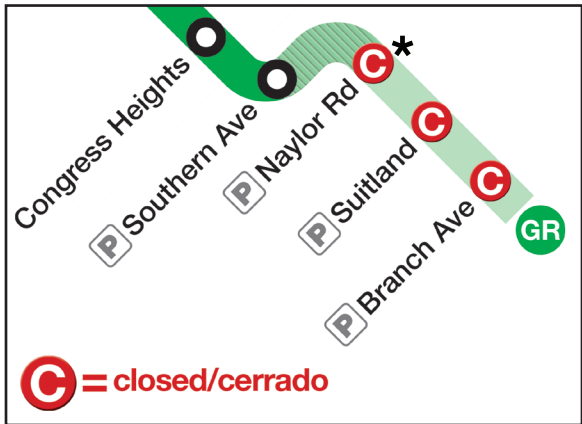

METRO SERVICE ADVISORY

The Green Line will be shut down between Branch Ave and Naylor Rd for 16 days from Saturday, August 5 until Sunday, August 20, and will extend to Southern Ave Station on the weekends of August 12-13 and 19-20 only.

Stations Closed:

Branch Ave and Suitland

*** Naylor Rd (August 12-13, 19-20 only)**

- If you use one of the closed stations, please consider alternate travel options.
- Limited free shuttle bus service will be available between the closed stations.
- If you park and ride from one of the closed stations, consider parking at Anacostia or Southern Ave Station.

Get alternative travel information, including bus service, carpools, vanpools and biking at wmata.com.

AVISO DE SERVICIO DE METRO

Próximamente la línea verde cerrará la sección entre las estaciones de Branch Ave y Naylor Rd por 16 días desde el sábado, 5 de agosto hasta el domingo, 20 de agosto, y se extenderá a la estación de Southern Ave del 12 al 13 de agosto y del 19 al 20 de agosto solamente.

Estaciones cerradas:

Branch Ave y Suitland

***Naylor Rd (Cerraré solamente del 12 al 13 de agosto y del 19 al 20 de agosto)**

- Si usted usa alguna de las estaciones que estarán cerradas se le recomienda que considere otras alternativas de viaje.
- Habrá servicio de autobús de enlace gratuito limitado entre las estaciones cerradas.
- Si usted se estaciona y viaja en Metro desde alguna de las estaciones cerradas, considere usar los estacionamientos de las estaciones de Anacostia o Southern Ave.