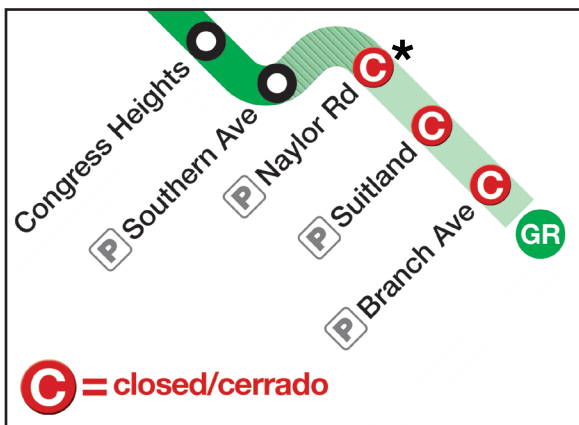

METRO SERVICE ADVISORY

The Green Line will be shut down between Branch Ave and Naylor Rd for 16 days from Saturday, August 5 until Sunday, August 20, and will extend to Southern Ave Station on the weekends of August 12-13 and 19-20 only.

Stations Closed:

Branch Ave and Suitland

*** Naylor Rd (August 12-13, 19-20 only)**

- If you use one of the closed stations, please consider alternate travel options.
- Limited free shuttle bus service will be available between the closed stations.
- If you park and ride from one of the closed stations, consider parking at Anacostia or Southern Ave Station.

Get alternative travel information, including bus service, carpools, vanpools and biking at wmata.com.

AVISO DE SERVICIO DE METRO

Próximamente la línea verde cerrará la sección entre las estaciones de Branch Ave y Naylor Rd por 16 días desde el sábado, 5 de agosto hasta el domingo, 20 de agosto, y se extenderá a la estación de Southern Ave del 12 al 13 de agosto y del 19 al 20 de agosto solamente.

Estaciones cerradas:

Branch Ave y Suitland

***Naylor Rd (Cerraré solamente del 12 al 13 de agosto y del 19 al 20 de agosto)**

- Si usted usa alguna de las estaciones que estarán cerradas se le recomienda que considere otras alternativas de viaje.
- Habrá servicio de autobús de enlace gratuito limitado entre las estaciones cerradas.
- Si usted se estaciona y viaja en Metro desde alguna de las estaciones cerradas, considere usar los estacionamientos de las estaciones de Anacostia o Southern Ave.