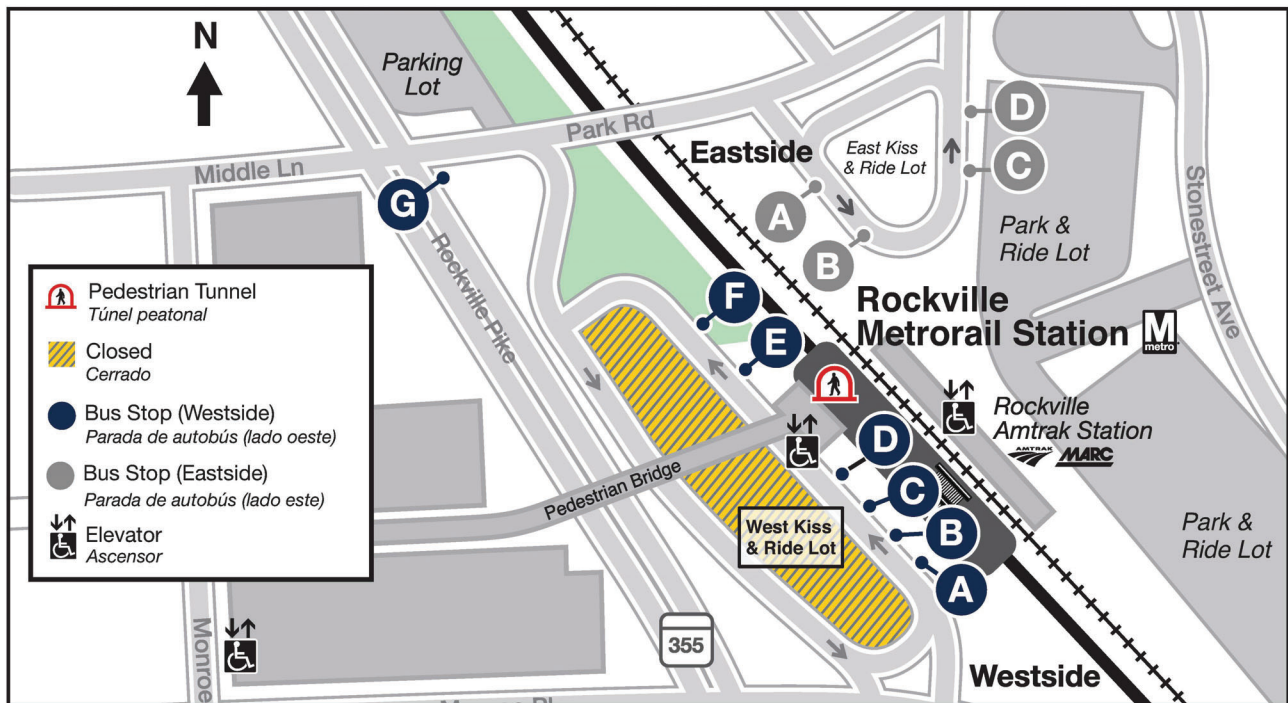

EFFECTIVE: FEBRUARY 13, 2022
Vigencia: 13 de febrero de 2022

Permanent Bus Stop Relocation (Westside)

Reubicación permanente de parada de autobús (lado oeste)

Route Ruta	Destination Destino	Bus Stop Parada de autobús
Ride On Montgomery County Transit		
44	Twinbrook	F
46	Medical Center/Montgomery College-Rockville	A
47	Bethesda	F
54	Lakeforest Transit Center	E
55	Germantown Transit Center	B
56	Lakeforest Transit Center	E
63	Shady Grove	E

Route Ruta	Destination Destino	Bus Stop Parada de autobús
Ride On Montgomery County Transit	<i>Continued</i>	
81	White Flint	F
101	Medical Center	C
101	Lakeforest Transit Center	C
Flex	Rockville	F
metrobus		
Q1, Q2, Q5, Q6	Shady Grove	G
Q1, Q2, Q4	Silver Spring	D
Q5, Q6	Wheaton	D