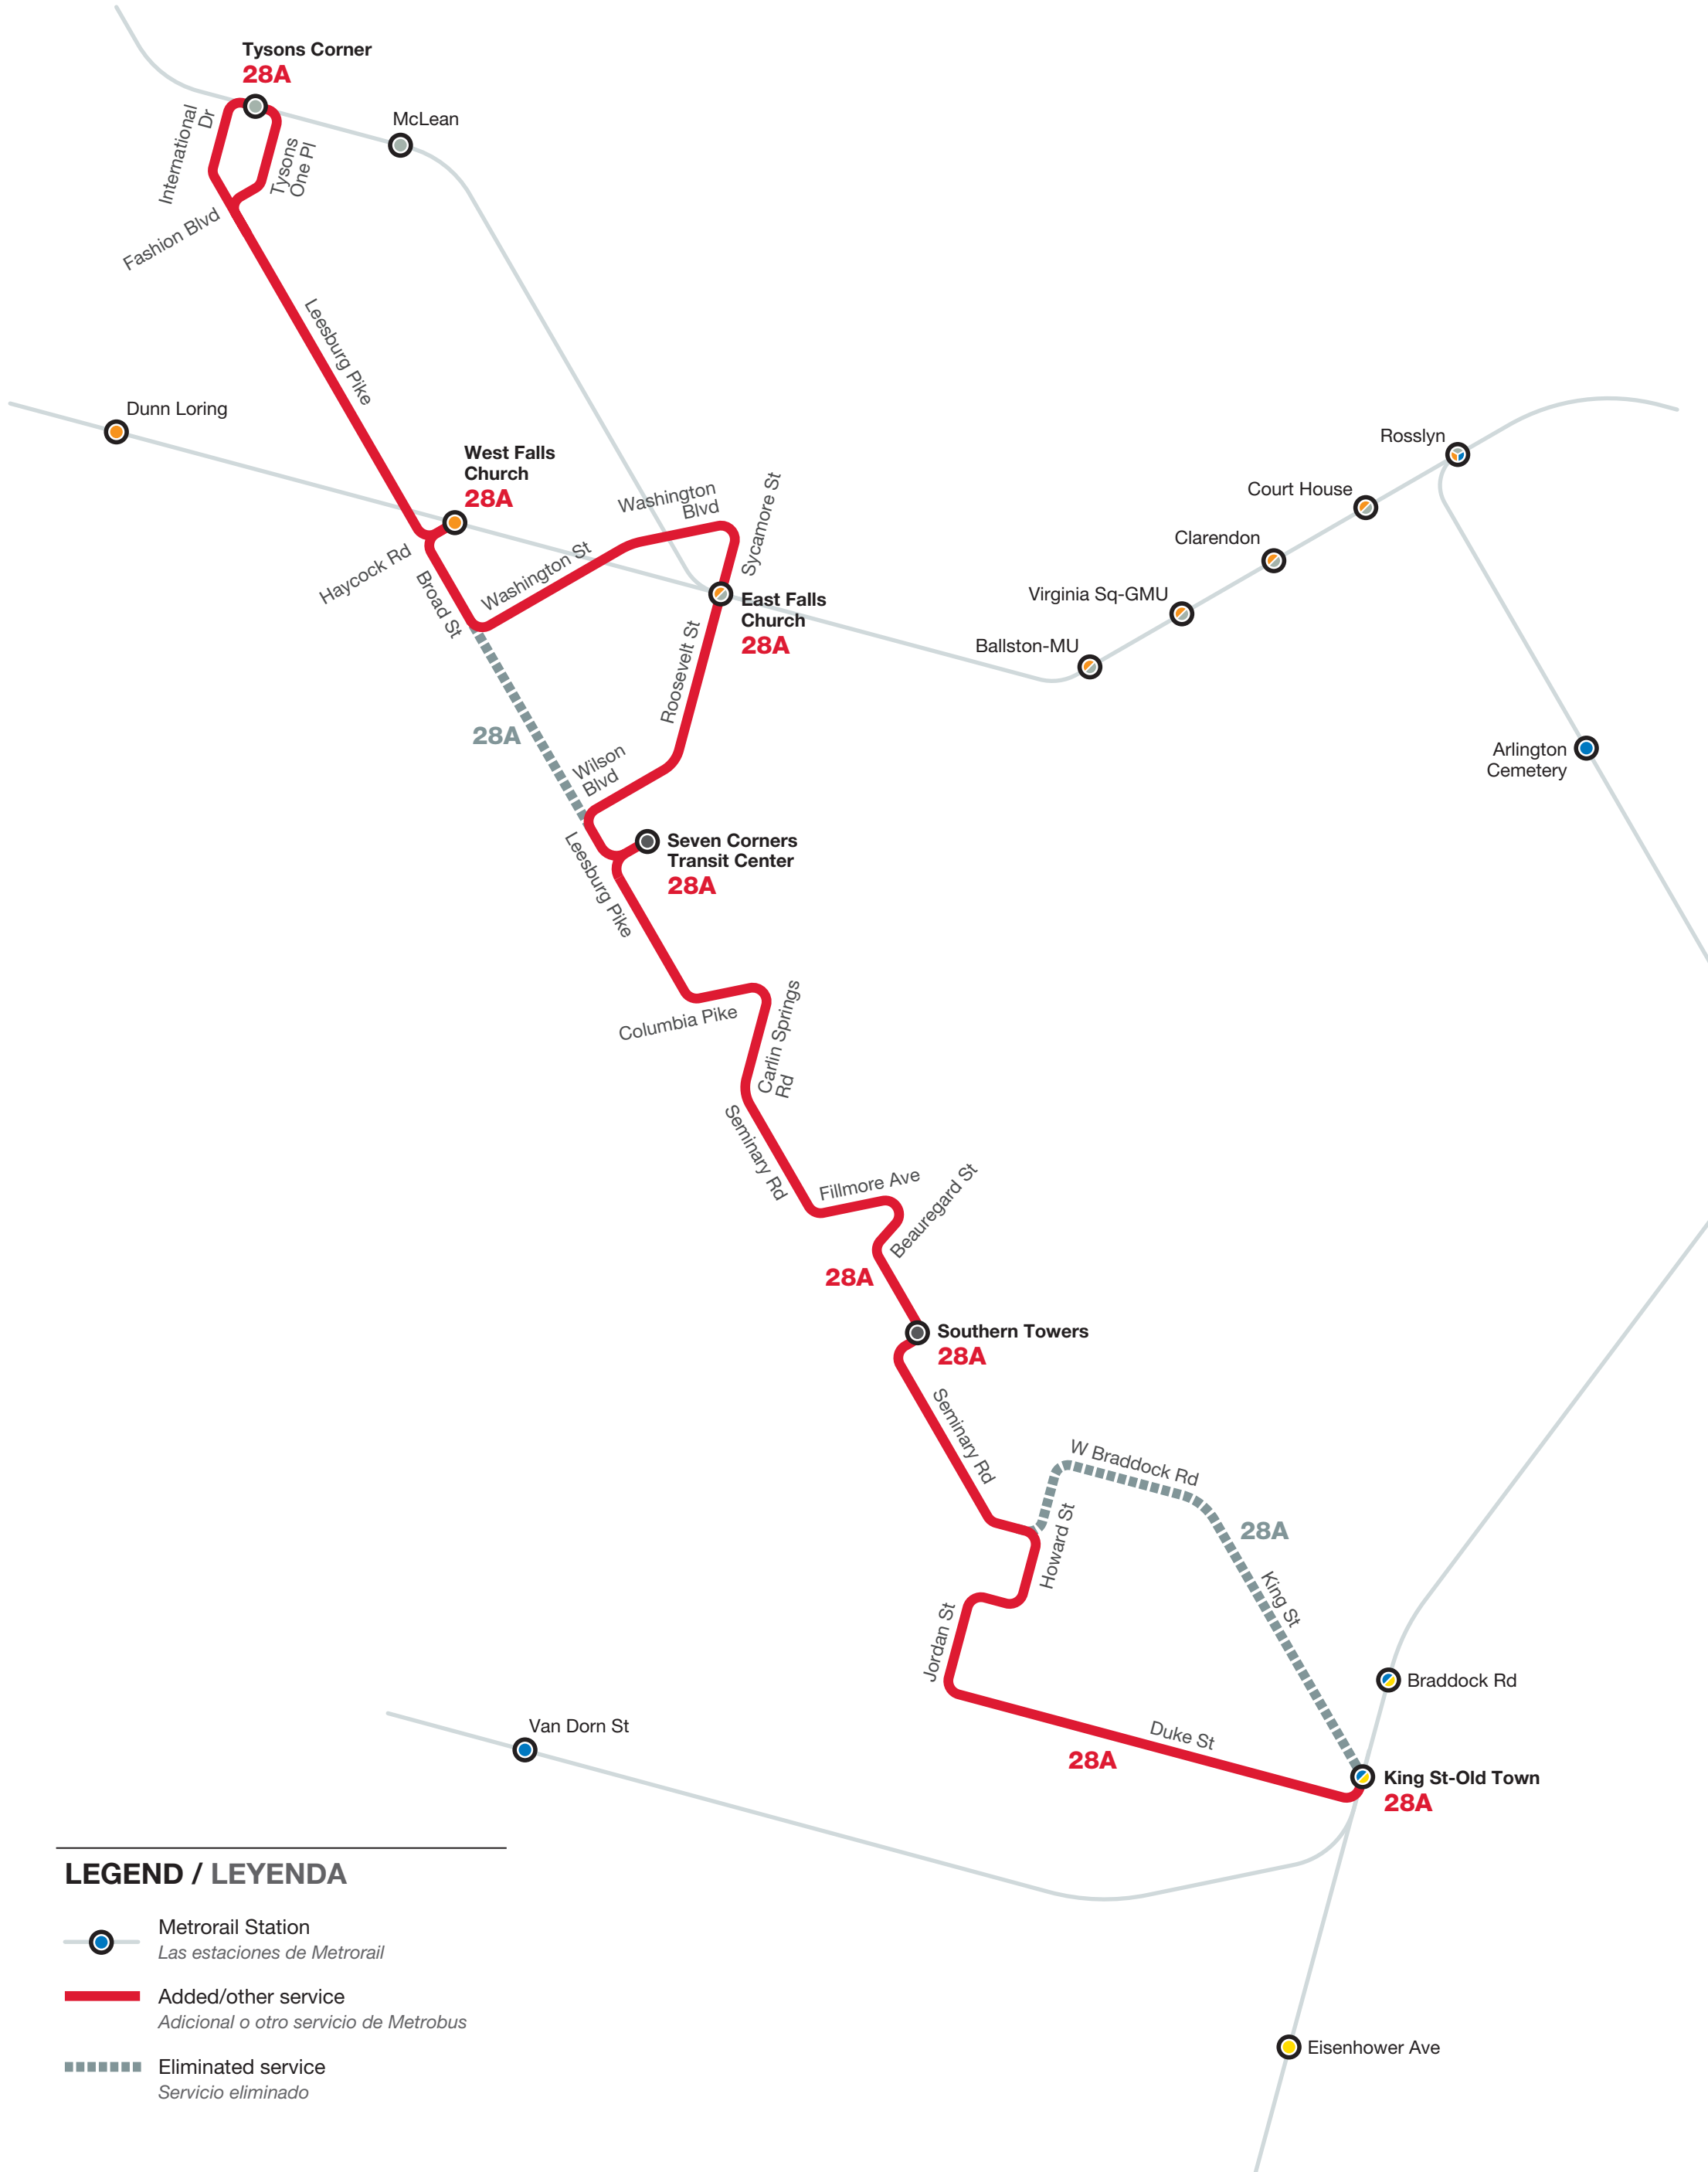

Metrobus Service Changes

Effective: September 5, 2021

Cambios en el servicio de Metrobus

A partir del domingo, 5 de septiembre de 2021

Changes to route 28A

Cambios en la ruta 28A de Metrobus

Not to scale
No a escala

LEGEND / LEYENDA

-  Metrorail Station
Las estaciones de Metrorail
-  Added/other service
Adicional o otro servicio de Metrobus
-  Eliminated service
Servicio eliminado