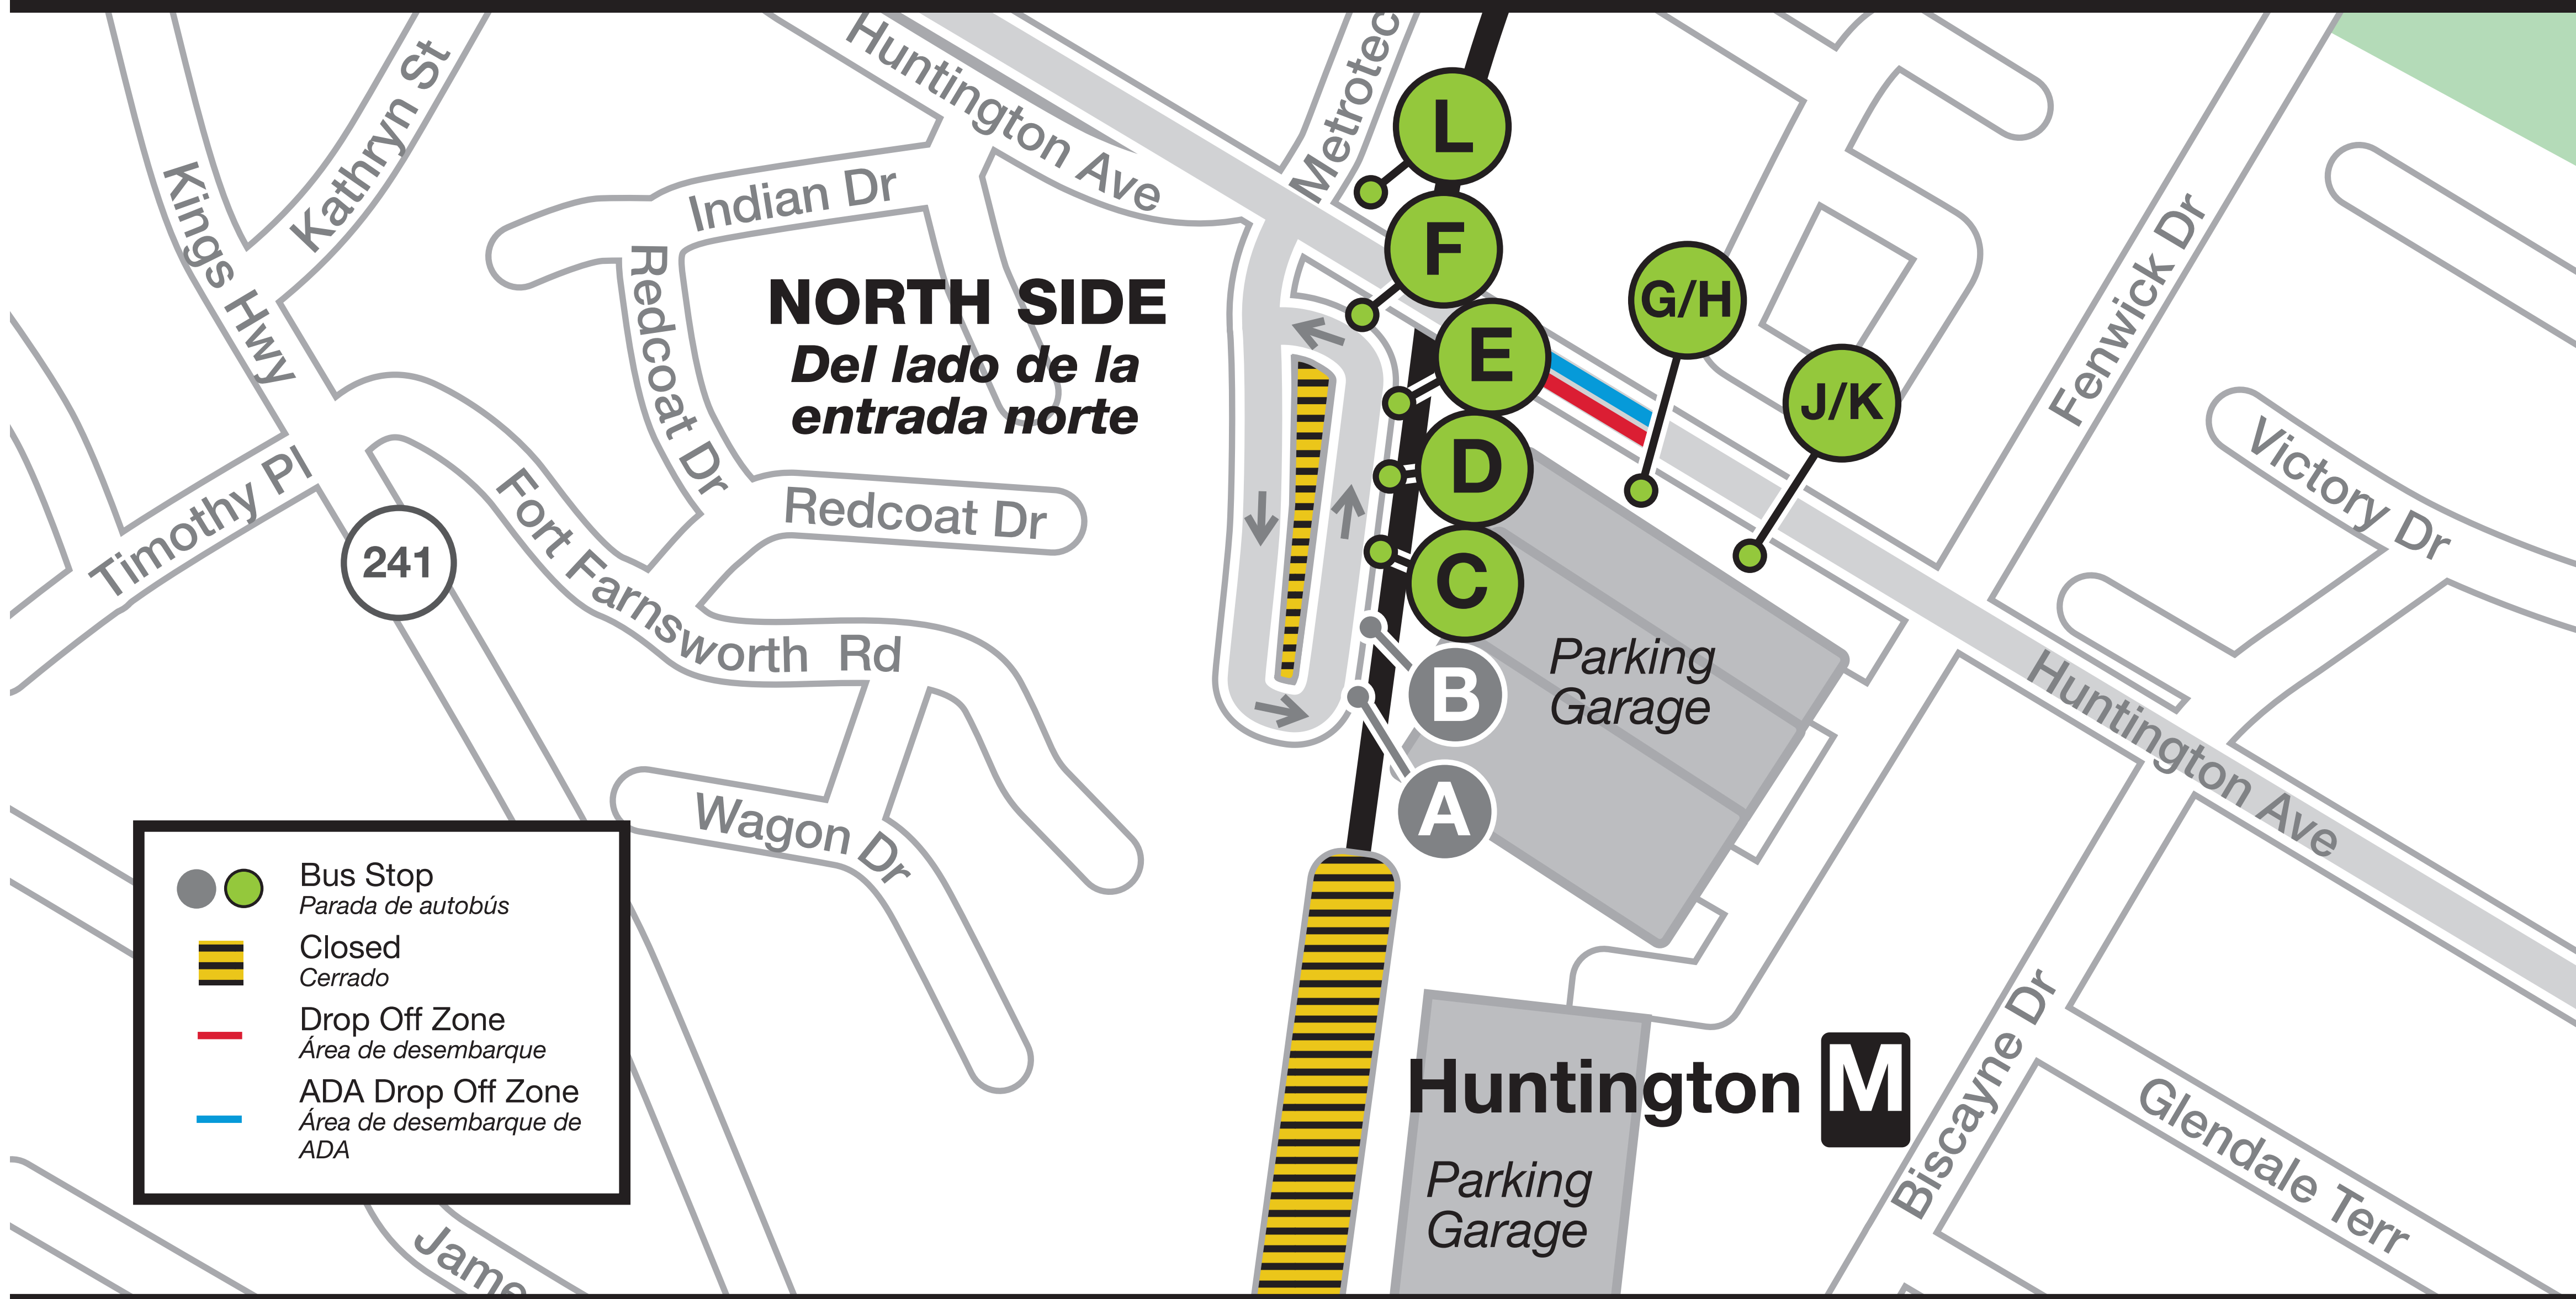

HUNTINGTON NORTH SIDE

DEL LADO DE LA ENTRADA NORTE

VICINITY MAP MAPA DEL VECINDARIO

Temporary Bus Service and Boarding Locations

El servicio de autobús temporal y lugares para abordar

Route <i>Ruta</i>	Destination <i>Destino</i>	Stop <i>Parada</i>
METROBUS		
10A	Pentagon	J/K
10A	Huntington (south)	L
REX	King St-Old Town	L
REX	Ft Belvoir	J/K
FREE SHUTTLES		
Huntington-Pentagon Express	Pentagon	G/H
Yellow Line Shuttle	Crystal City/Huntington (south)	E

Route <i>Ruta</i>	Destination <i>Destino</i>	Stop <i>Parada</i>
FAIRFAX CONNECTOR		
FFX 101	Mt. Vernon	C
FFX 109	Van Dorn St	C
FFX 171	Lorton VRE	D
FFX 301	Franconia-Springfield	F
FFX 310	Rolling Valley Mall	F
METROACCESS		
MONTEBELLO		
		C
		C