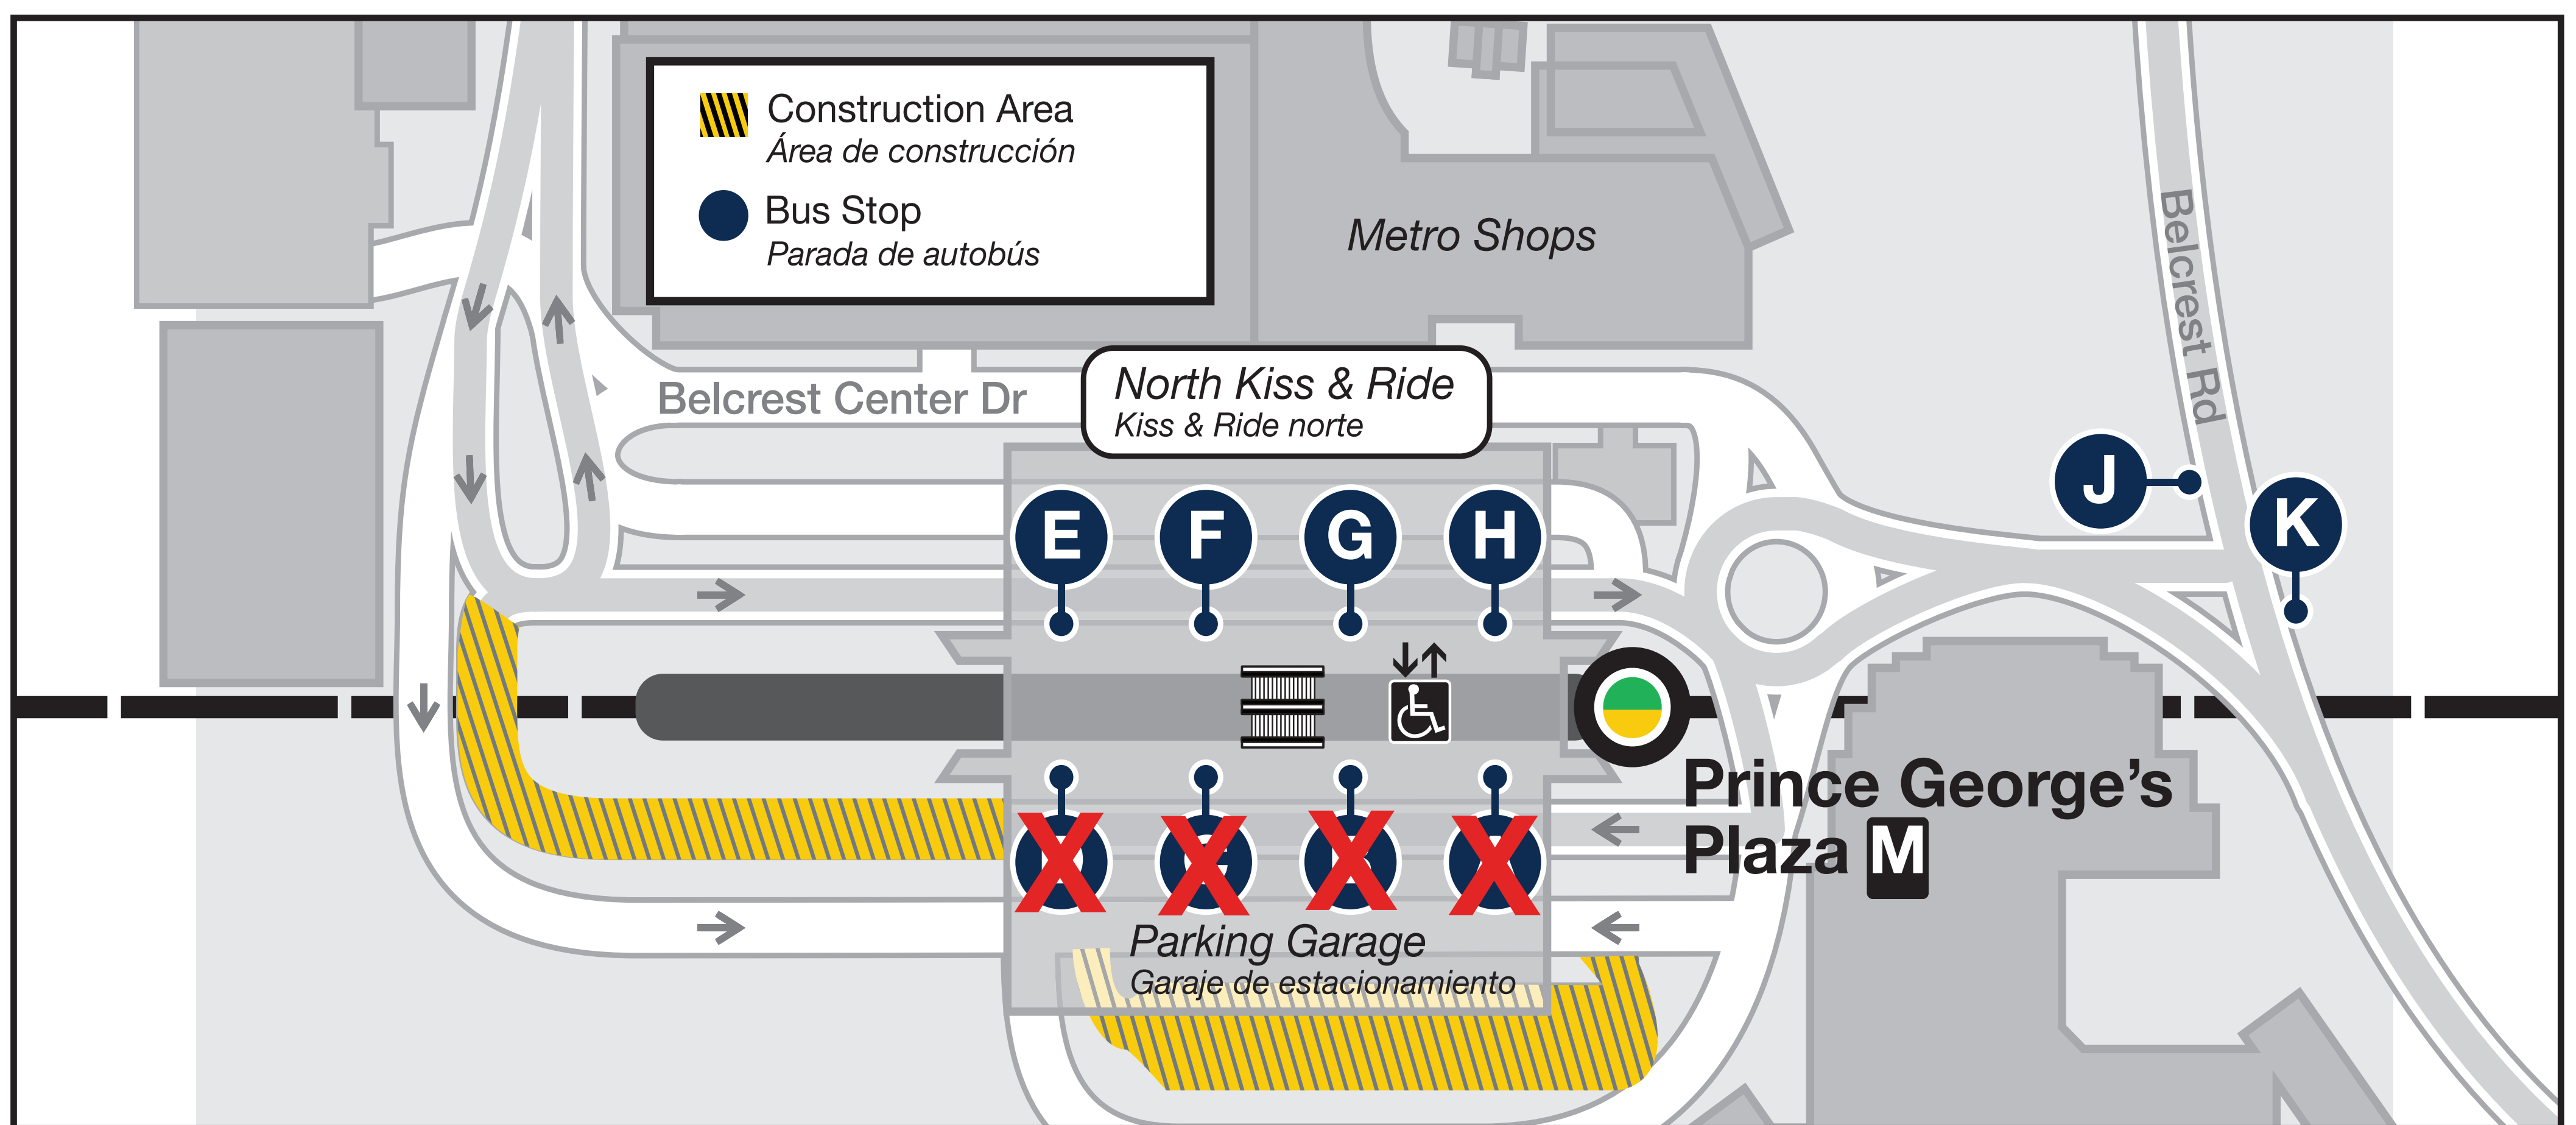

PRINCE GEORGE'S PLAZA TEMPORARY BUS BAY RELOCATION

Effective: April 19, 2021

**Relocation will last approximately five months
for construction work**

A partir del 19 de abril de 2021

***La reubicación durará aproximadamente cinco meses
por trabajos de construcción.***

Route <i>Ruta</i>	Destination <i>Destino</i>	Bus Stop <i>Parada</i>
METROBUS		
C4	Twinbrook	G
F4	New Carrollton	F
F4	Silver Spring	K
F6	Fort Totten	J
F6	New Carrollton	K
F8	Cheverly	J
F8	Takoma Langley	K
R4	Brookland-CUA	J

Route <i>Ruta</i>	Destination <i>Destino</i>	Bus Stop <i>Parada</i>
METROBUS		
R4	Highview	K
86	Calverton	K
86	Rhode Island Ave	J
PRINCE GEORGE'S COUNTY THEBUS		
TB13	West Hyattsville	H
TB14	College Park-U of MD	H