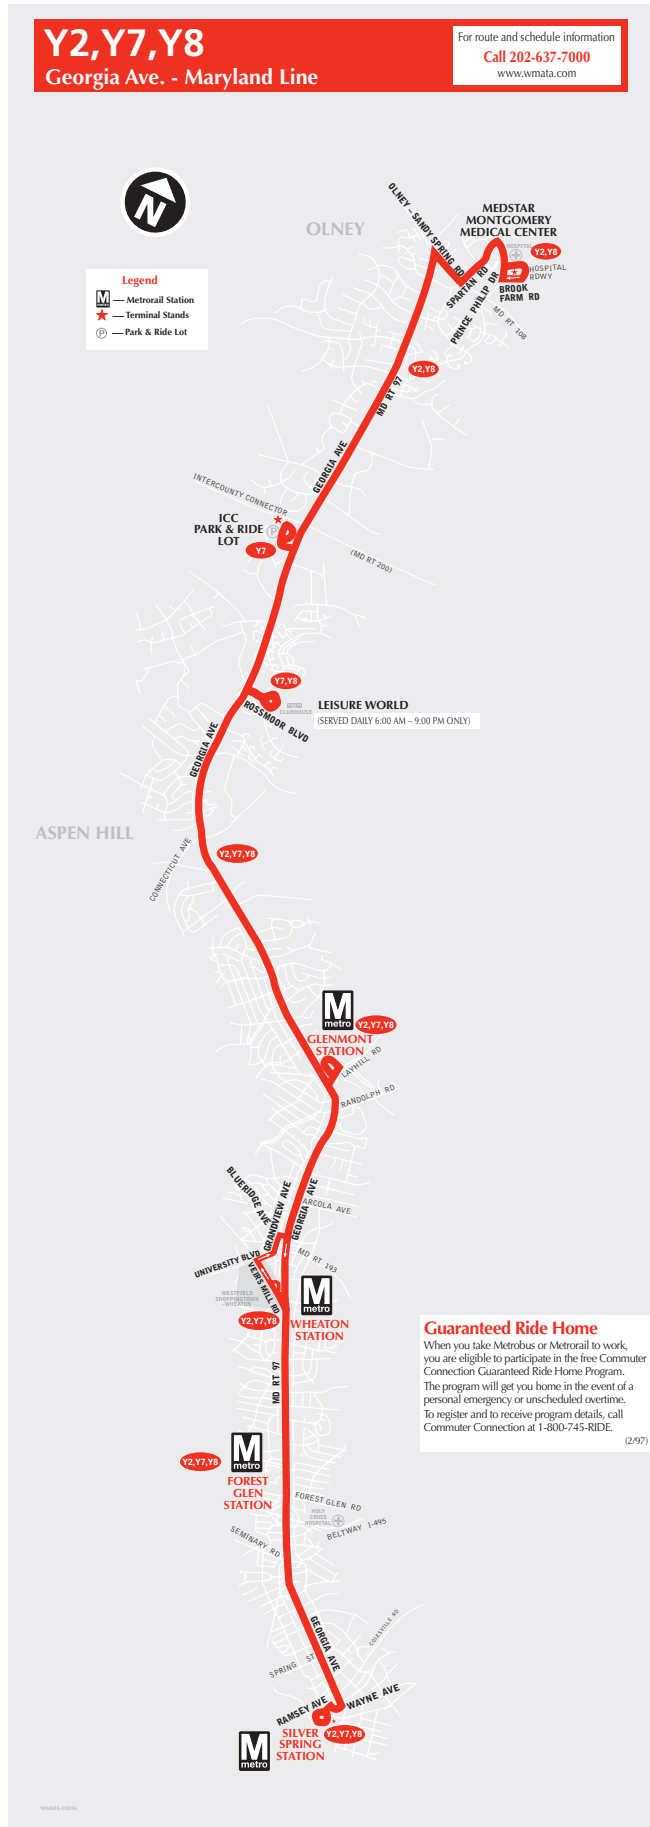

Effective Sunday, September 5, 2021

A partir del domingo, 5 de septiembre de 2021

▶ Southbound to Silver Spring station

Monday thru Friday — De Lunes a viernes

Route Number	Medstar Montgomery Medical Center	Georgia Ave. & Rt. 108 (Olney)	ICC Park & Ride Lot	Georgia Ave. & Norbeck Rd.	Leisure World (club-house)	Georgia & Connecticut Aves. (Aspen Hill)	Glenmont (M)	Georgia Ave. & Randolph Rd. (Glenmont)	Wheaton (M)	Georgia Ave. & Forest Glen Rd. (Forest Glen)	Georgia Ave. & Spring St. Paul S.	Sarbanes Transit Center (SILVER SPRING) (M)
AM Service — Servicio matutino												
Y2	4:18	4:23	-	4:30	-	4:36	4:44	4:46	4:53	5:00	5:05	5:10
Y2	4:40	4:45	-	4:52	-	4:58	5:08	5:11	5:20	5:30	5:35	5:40
Y2	5:00	5:05	-	5:12	-	5:18	5:28	5:31	5:40	5:50	5:55	6:00
Y2	5:20	5:25	-	5:32	-	5:38	5:48	5:51	6:00	6:10	6:15	6:20
Y2	5:30	5:37	-	5:46	-	5:53	6:04	6:07	6:16	6:26	6:31	6:35
Y7	-	-	5:53	5:57	6:01	6:08	6:19	6:22	6:31	6:41	6:46	6:50
Y2	6:00	6:07	-	6:16	-	6:23	6:34	6:37	6:46	6:56	7:01	7:05
Y7	-	-	6:21	6:25	6:29	6:36	6:47	6:50	6:59	7:09	7:14	7:18
Y2	6:25	6:32	-	6:41	-	6:48	6:59	7:02	7:11	7:21	7:26	7:30
Y7	-	-	6:43	6:47	6:51	6:58	7:09	7:12	7:21	7:31	7:36	7:40
Y2	6:45	6:52	-	7:01	-	7:08	7:19	7:22	7:31	7:41	7:46	7:50
Y7	-	-	7:02	7:06	7:10	7:17	7:28	7:32	7:41	7:50	7:56	8:00
Y2	7:02	7:11	-	7:20	-	7:27	7:38	7:42	7:51	8:00	8:06	8:10
Y7	-	-	7:22	7:26	7:30	7:37	7:48	7:52	8:01	8:10	8:16	8:20
Y2	7:22	7:31	-	7:40	-	7:47	7:58	8:02	8:11	8:20	8:26	8:30
Y7	-	-	7:42	7:46	7:50	7:57	8:08	8:12	8:21	8:30	8:36	8:40
Y2	7:42	7:51	-	8:00	-	8:07	8:18	8:22	8:31	8:40	8:46	8:50
Y7	-	-	8:02	8:06	8:10	8:17	8:28	8:32	8:41	8:50	8:56	9:00
Y2	8:02	8:11	-	8:20	-	8:27	8:38	8:42	8:51	9:00	9:06	9:10
Y7	-	-	8:22	8:26	8:30	8:37	8:48	8:52	9:01	9:10	9:16	9:20
Y2	8:22	8:30	-	8:39	-	8:46	8:58	9:00	9:11	9:20	9:26	9:30
Y7	-	-	8:42	8:45	8:49	8:56	9:08	9:10	9:21	9:30	9:36	9:40
Y2	8:42	8:50	-	8:59	-	9:06	9:18	9:20	9:31	9:40	9:46	9:50
Y7	-	-	9:02	9:05	9:09	9:16	9:28	9:30	9:41	9:50	9:56	10:00
Y2	9:02	9:10	-	9:19	-	9:26	9:38	9:40	9:51	10:00	10:06	10:10
Y7	-	-	9:22	9:25	9:29	9:36	9:48	9:50	10:01	10:10	10:16	10:20
Y8	9:19	9:26	-	9:35	-	9:39	9:46	9:58	10:00	10:11	10:20	10:30
Y7	-	-	9:47	9:50	9:54	10:01	10:13	10:15	10:26	10:35	10:41	10:45
Y8	9:49	9:56	-	10:05	-	10:09	10:16	10:28	10:30	10:41	10:50	11:00
Y7	-	-	10:17	10:20	10:24	10:31	10:43	10:45	10:56	11:05	11:11	11:15
Y8	10:19	10:26	-	10:35	-	10:39	10:46	10:58	11:00	11:11	11:20	11:30
Y7	-	-	10:47	10:50	10:54	11:01	11:13	11:15	11:26	11:35	11:41	11:45
Y8	10:49	10:56	-	11:05	-	11:09	11:16	11:28	11:30	11:41	11:50	12:00
Y7	-	-	11:17	11:20	11:24	11:31	11:43	11:45	11:56	12:05	12:11	12:15
Y8	11:19	11:26	-	11:35	-	11:39	11:46	11:58	12:00	12:11	12:20	12:30
Y7	-	-	11:47	11:50	11:54	12:01	12:13	12:15	12:26	12:35	12:41	12:45
Y8	11:49	11:56	-	12:05	-	12:09	12:16	12:28	12:30	12:41	12:50	1:00