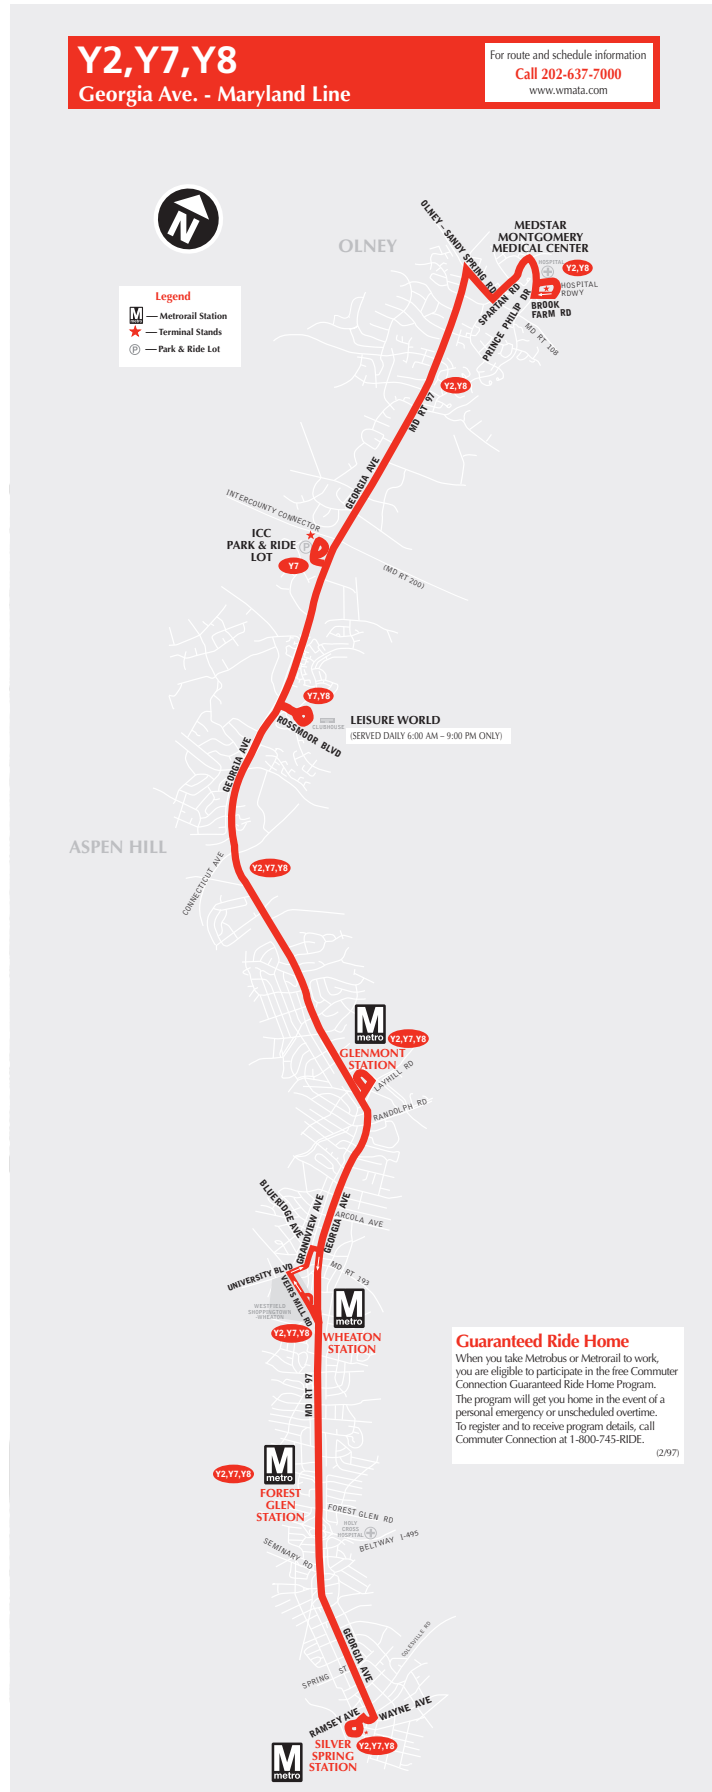

Y2,7,8

Georgia Avenue-Maryland Line

Effective Sunday, August 23, 2020

A partir del domingo, 23 de agosto de 2020

▶ Southbound to Silver Spring station

Monday thru Friday — De Lunes a viernes

Route Number	Medstar Montgomery Medical Center	Georgia Ave. & Rt. 108 (Olney)	ICC Park & Ride Lot	Georgia Ave. & Norbeck Rd.	Leisure World (club-house)	Georgia & Connecticut Aves. (Aspen Hill)	Glenmont 	Georgia Ave. & Randolph Rd. (Glenmont)	Wheaton 	Georgia Ave. & Forest Glen Rd. (Forest Glen) 	Georgia Ave. & Spring St. Paul S.	Sarbanes Transit Center (SILVER SPRING) 
AM Service — Servicio matutino												
Y2	4:18	4:23	-	4:30	-	4:36	4:44	4:46	4:53	5:00	5:05	5:10
Y2	4:40	4:45	-	4:52	-	4:58	5:08	5:11	5:20	5:30	5:35	5:40
Y2	5:00	5:05	-	5:12	-	5:18	5:28	5:31	5:40	5:50	5:55	6:00
Y2	5:20	5:25	-	5:32	-	5:38	5:48	5:51	6:00	6:10	6:15	6:20
Y2	5:30	5:37	-	5:46	-	5:53	6:04	6:07	6:16	6:26	6:31	6:35
Y7	-	-	5:53	5:57	6:01	6:08	6:19	6:22	6:31	6:41	6:46	6:50
Y2	6:00	6:07	-	6:16	-	6:23	6:34	6:37	6:46	6:56	7:01	7:05
Y7	-	-	6:21	6:25	6:29	6:36	6:47	6:50	6:59	7:09	7:14	7:18
Y2	6:25	6:32	-	6:41	-	6:48	6:59	7:02	7:11	7:21	7:26	7:30
Y7	-	-	6:43	6:47	6:51	6:58	7:09	7:12	7:21	7:31	7:36	7:40
Y2	6:45	6:52	-	7:01	-	7:08	7:19	7:22	7:31	7:41	7:46	7:50
Y7	-	-	7:02	7:06	7:10	7:17	7:28	7:32	7:41	7:50	7:56	8:00
Y2	7:02	7:11	-	7:20	-	7:27	7:38	7:42	7:51	8:00	8:06	8:10
Y7	-	-	7:22	7:26	7:30	7:37	7:48	7:52	8:01	8:10	8:16	8:20
Y2	7:22	7:31	-	7:40	-	7:47	7:58	8:02	8:11	8:20	8:26	8:30
Y7	-	-	7:42	7:46	7:50	7:57	8:08	8:12	8:21	8:30	8:36	8:40
Y2	7:42	7:51	-	8:00	-	8:07	8:18	8:22	8:31	8:40	8:46	8:50
Y7	-	-	8:02	8:06	8:10	8:17	8:28	8:32	8:41	8:50	8:56	9:00
Y2	8:02	8:11	-	8:20	-	8:27	8:38	8:42	8:51	9:00	9:06	9:10
Y7	-	-	8:22	8:26	8:30	8:37	8:48	8:52	9:01	9:10	9:16	9:20
Y2	8:22	8:30	-	8:39	-	8:46	8:58	9:00	9:11	9:20	9:26	9:30
Y7	-	-	8:42	8:45	8:49	8:56	9:08	9:10	9:21	9:30	9:36	9:40
Y2	8:42	8:50	-	8:59	-	9:06	9:18	9:20	9:31	9:40	9:46	9:50
Y7	-	-	9:02	9:05	9:09	9:16	9:28	9:30	9:41	9:50	9:56	10:00
Y2	9:02	9:10	-	9:19	-	9:26	9:38	9:40	9:51	10:00	10:06	10:10
Y7	-	-	9:22	9:25	9:29	9:36	9:48	9:50	10:01	10:10	10:16	10:20
Y8	9:19	9:26	-	9:35	9:39	9:46	9:58	10:00	10:11	10:20	10:26	10:30
Y7	-	-	9:47	9:50	9:54	10:01	10:13	10:15	10:26	10:35	10:41	10:45
Y8	9:49	9:56	-	10:05	10:09	10:16	10:28	10:30	10:41	10:50	10:56	11:00
Y7	-	-	10:17	10:20	10:24	10:31	10:43	10:45	10:56	11:05	11:11	11:15
Y8	10:19	10:26	-	10:35	10:39	10:46	10:58	11:00	11:11	11:20	11:26	11:30
Y7	-	-	10:47	10:50	10:54	11:01	11:13	11:15	11:26	11:35	11:41	11:45
Y8	10:49	10:56	-	11:05	11:09	11:16	11:28	11:30	11:41	11:50	11:56	12:00
Y7	-	-	11:17	11:20	11:24	11:31	11:43	11:45	11:56	12:05	12:11	12:15
Y8	11:19	11:26	-	11:35	11:39	11:46	11:58	12:00	12:11	12:20	12:26	12:30
Y7	-	-	11:47	11:50	11:54	12:01	12:13	12:15	12:26	12:35	12:41	12:45
Y8	11:49	11:56	-	12:05	12:09	12:16	12:28	12:30	12:41	12:50	12:56	1:00