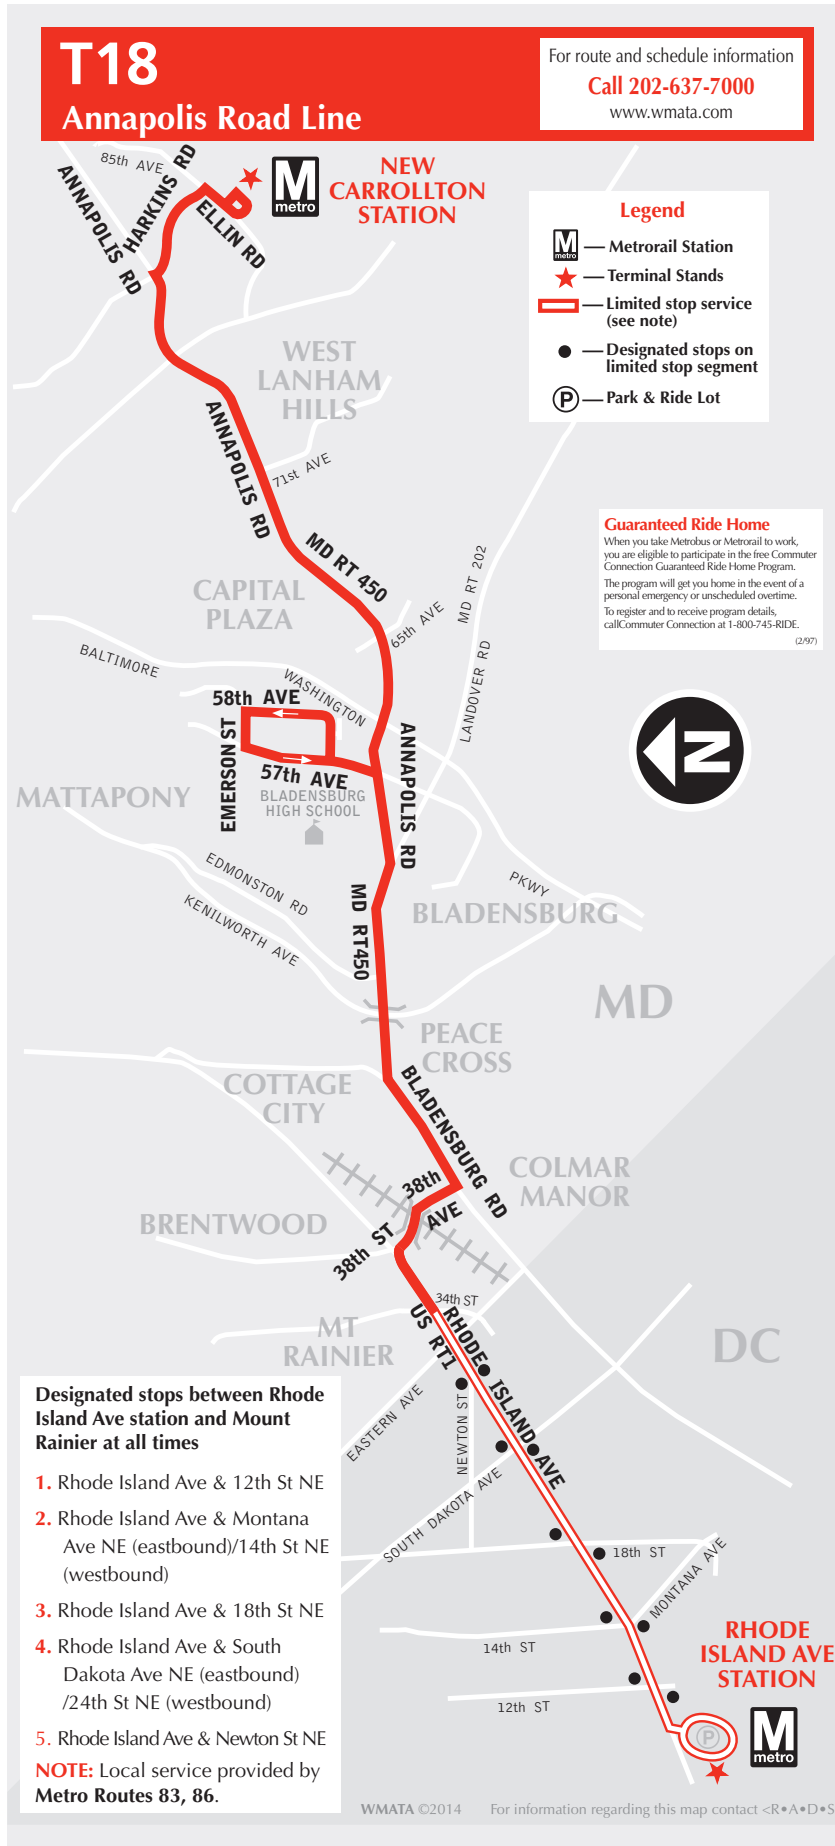

English-Español

Effective 9-5-21

T18

Annapolis Road Line

metrobus

Serves these locations-
Brinda servicio a estas ubicaciones

- New Carrollton station
- West Lanham Hills
- Landover Hills
- Capital Plaza
- Mattapony
- Bladensburg
- Colmar Manor
- Cottage City
- Brentwood
- Mt. Rainier
- Rhode Island Ave station

Effective Sunday, September 5, 2021

A partir del domingo, 5 de septiembre de 2021

T18

Annapolis Road Line

Effective Sunday, September 5, 2021

A partir del domingo, 5 de septiembre de 2021

▶ Westbound To Rhode Island Ave. station