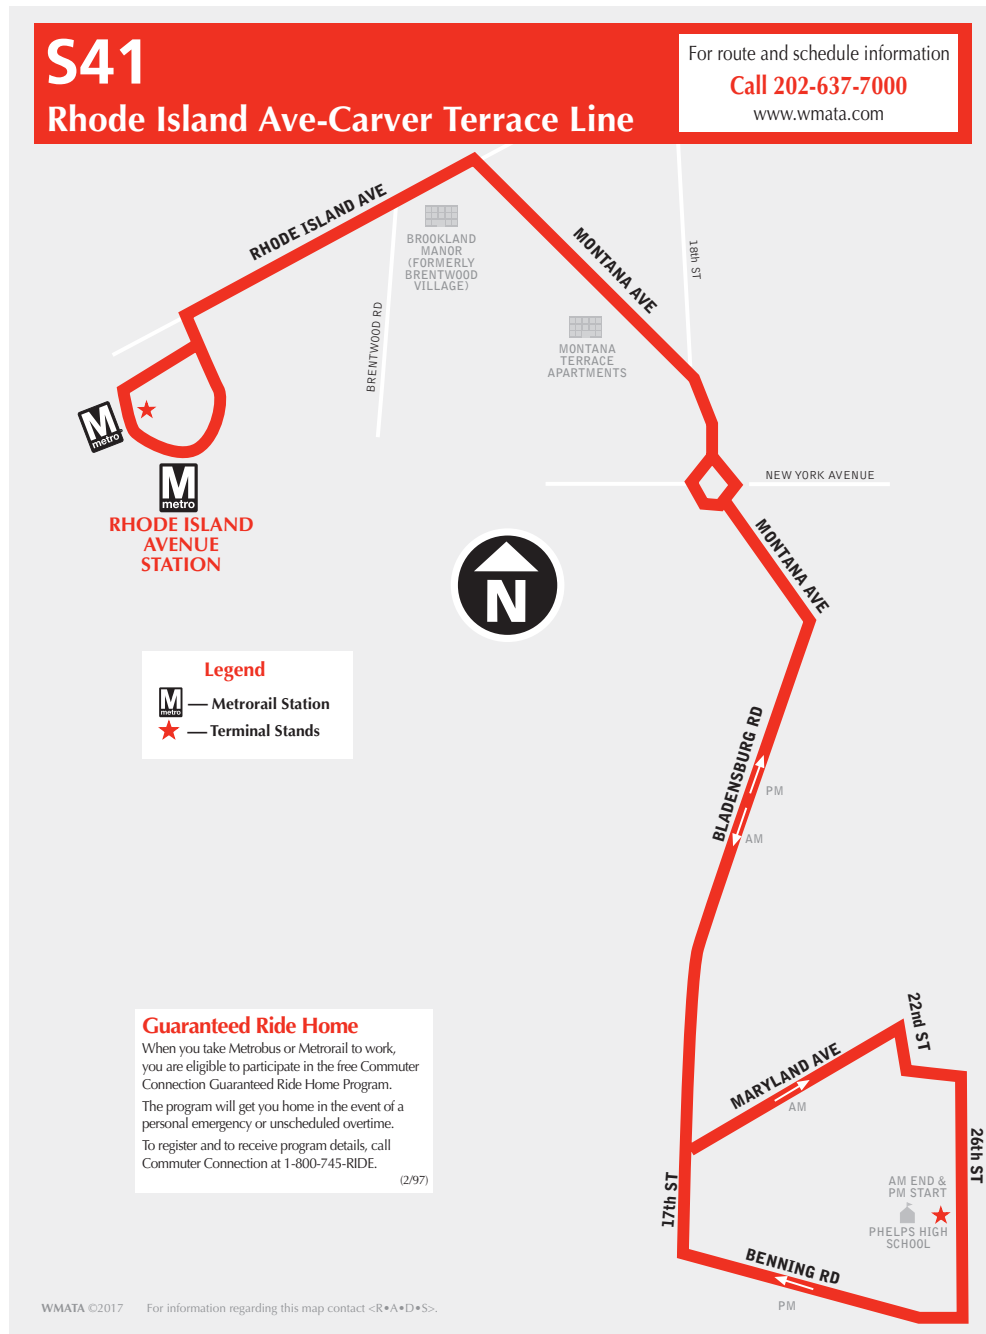

English-Español

S41

Rhode Island Ave-Carver Terrace Line

metrobus

Serves these locations-
Brinda servicio a estas ubicaciones

- Rhode Island Avenue station
- Brookland Manor
- Phelps High School
- Carver Terrace

Effective Sunday, September 5, 2021

A partir del domingo, 5 de septiembre de 2021

▶ Southbound To Carver Terrace

Monday thru Friday - Lunes a viernes

Route Number	Rhode Island Ave	26th St. NE north of Benning Rd. (CARVER TERRACE)
S41	8:06	8:25

● — Trip operates only on days when public school is open.
 El recorrido se realiza solamente cuando están abiertas las escuelas públicas.

▶ Northbound To Rhode Island Ave station

Monday thru Friday - Lunes a viernes

Route Number	26th St. NE north of Benning Rd. (Carver Terrace)	RHODE ISLAND AVE
S41	3:40	3:56

● — Trip operates only on days when public school is open.
 El recorrido se realiza solamente cuando están abiertas las escuelas públicas.