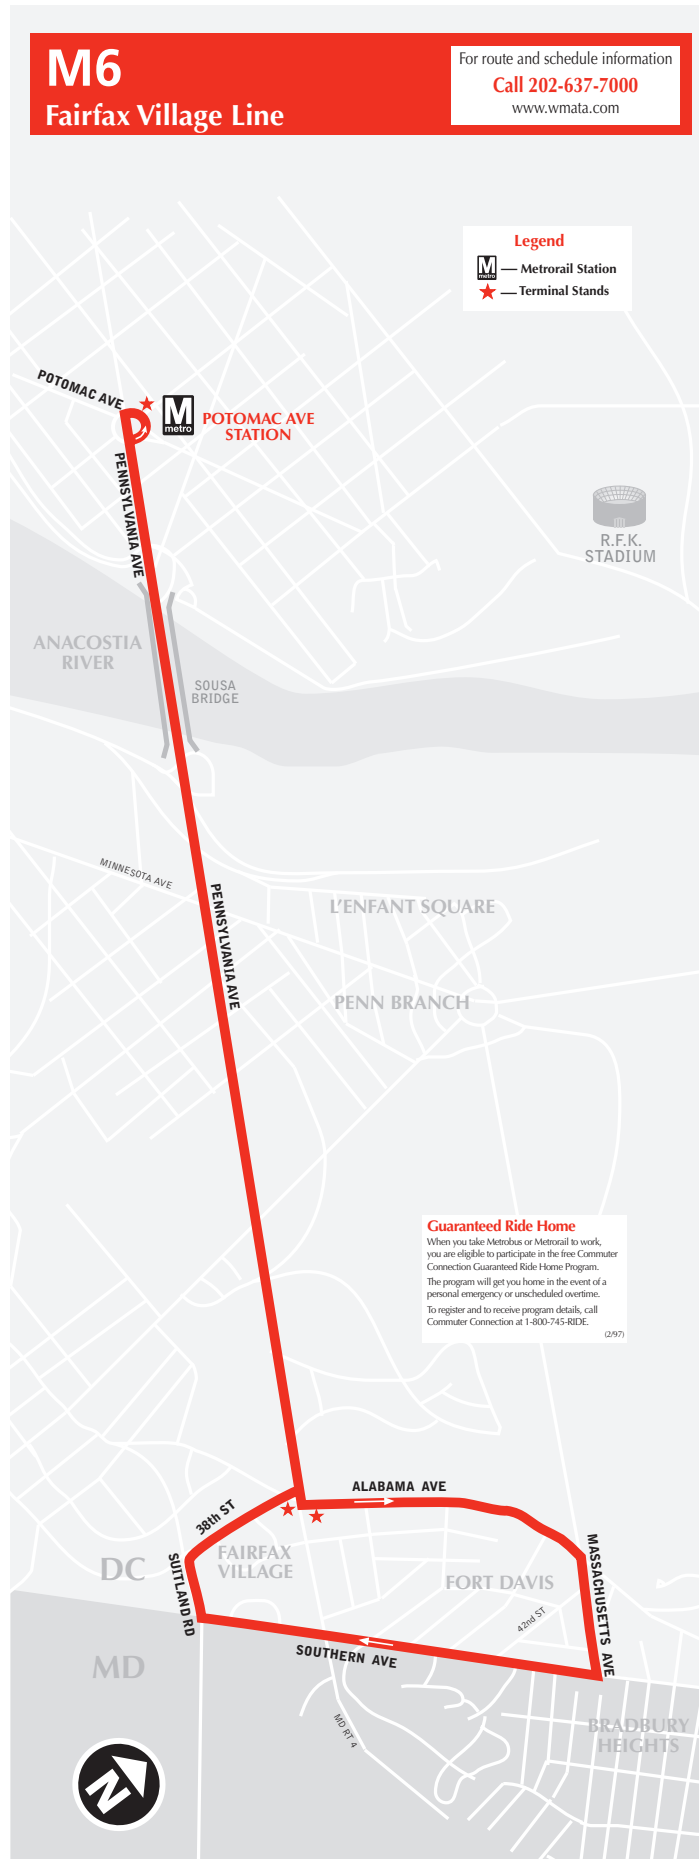

English-Español

Effective 6-25-23

M6

Fairfax Village Line

metrobus

Serves these locations-
Brinda servicio a estas
ubicaciones

- Bradbury Heights
- Fort Davis
- Fairfax Village
- Penn Branch
- L'Enfant Square
- Potomac Ave station

Effective Sunday, June 25, 2023

A partir del domingo, 25 de junio de 2023

M6

Fairfax Village Line

▶ Eastbound To Fairfax Village

Monday thru Friday - Lunes a viernes

Route Number	Potomac Ave. & 14th St. SE (Potomac Ave)	Pa. & Minn. Aves. SE (L'Enfant Square)	Alabama & Pa. Aves. SE (FAIRFAX VILLAGE)
AM Service — Servicio matutino			
M6	5:30	5:32	5:37
M6	6:00	6:02	6:07
M6	6:15	6:17	6:22
M6	6:30	6:32	6:37
M6	6:45	6:47	6:52
M6	7:00	7:04	7:09
M6	7:15	7:19	7:24
M6	7:30	7:34	7:39
M6	7:45	7:50	7:55
M6	8:00	8:05	8:10
M6	8:15	8:20	8:25
M6	8:30	8:35	8:40
M6	8:50	8:55	9:00
M6	9:10	9:15	9:20
M6	9:30	9:35	9:40
M6	9:50	9:55	10:00
M6	10:10	10:15	10:20
M6	10:30	10:35	10:40
M6	10:50	10:55	11:00
M6	11:10	11:15	11:20
M6	11:30	11:35	11:40
M6	11:50	11:55	12:00
PM Service — Servicio vespertino			
M6	12:10	12:15	12:20
M6	12:30	12:35	12:40
M6	12:50	12:55	1:00
M6	1:10	1:15	1:20
M6	1:30	1:35	1:40
M6	1:50	1:55	2:00
M6	2:10	2:15	2:20
M6	2:30	2:35	2:40
M6	2:50	2:55	3:00
M6	3:05	3:12	3:18
M6	3:20	3:27	3:33
M6	3:35	3:42	3:48
M6	3:50	3:57	4:03
M6	4:05	4:12	4:18
M6	4:20	4:27	4:34
M6	4:20	4:27	4:34
M6	4:35	4:42	4:49
M6	4:35	4:42	4:49
M6	4:50	4:57	5:04
M6	5:05	5:12	5:19
M6	5:20	5:27	5:34
M6	5:35	5:42	5:49
M6	5:50	5:57	6:04
M6	6:05	6:10	6:16
M6	6:20	6:25	6:31
M6	6:40	6:45	6:51
M6	7:00	7:05	7:11
M6	7:20	7:24	7:29
M6	7:40	7:44	7:49
M6	8:00	8:04	8:09
M6	8:20	8:24	8:29
M6	8:40	8:44	8:49
M6	9:00	9:04	9:09
M6	9:30	9:34	9:39
M6	10:02	10:06	10:10
M6	10:30	10:34	10:38
M6	11:00	11:04	11:08
M6	11:30	11:33	11:37
After Midnight — Servicio después de la medianoche			
M6	12:00	12:03	12:07