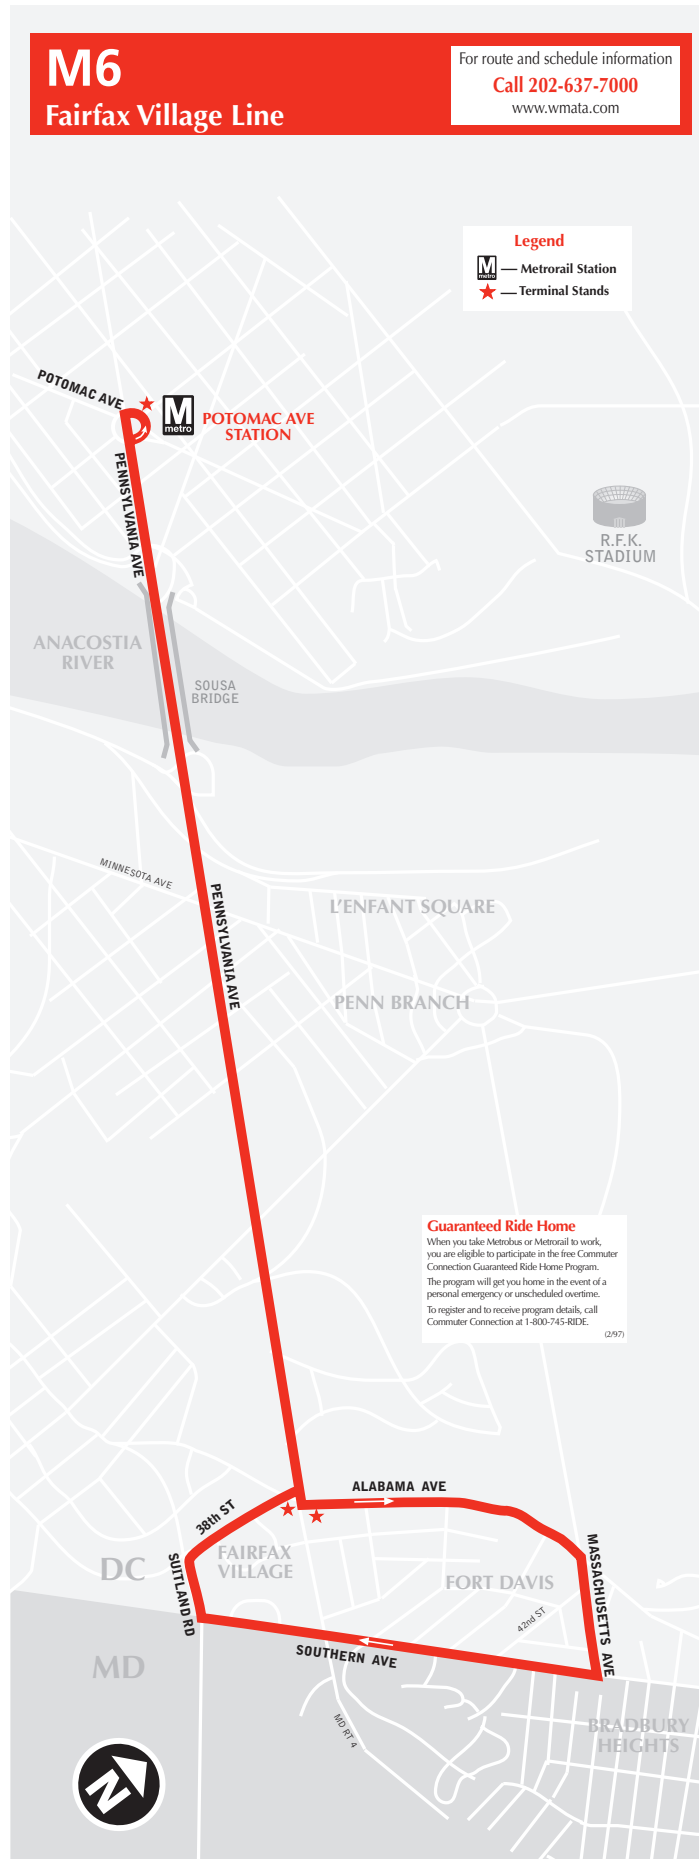

English-Español

Effective 9-5-21

M6

Fairfax Village Line

metrobus

Serves these locations-
Brinda servicio a estas
ubicaciones

- Bradbury Heights
- Fort Davis
- Fairfax Village
- Penn Branch
- L'Enfant Square
- Potomac Ave station

Effective Sunday, September 5, 2021

A partir del domingo, 5 de septiembre de 2021

M6

Fairfax Village Line

▶ Eastbound To Fairfax Village

Monday thru Friday - Lunes a viernes

Route Number	Potomac Ave. & 14th St. SE (Potomac Ave) 	Pa. & Minn. Aves. SE (L'Enfant Square)	Alabama & Pa. Aves. SE (FAIRFAX VILLAGE)
AM Service — Servicio matutino			
M6	5:30	5:32	5:37
M6	6:00	6:02	6:07
M6	6:15	6:17	6:22
M6	6:30	6:32	6:37
M6	6:45	6:47	6:52
M6	7:00	7:03	7:09
M6	7:15	7:18	7:24
M6	7:30	7:33	7:39
M6	7:45	7:49	7:55
M6	8:00	8:04	8:10
M6	8:15	8:19	8:25
M6	8:30	8:34	8:40
M6	8:50	8:54	9:00
M6	9:10	9:14	9:20
M6	9:30	9:34	9:40
M6	9:50	9:54	10:00
M6	10:10	10:14	10:20
M6	10:30	10:34	10:40
M6	10:50	10:54	11:00
M6	11:10	11:14	11:20
M6	11:30	11:34	11:40
M6	11:50	11:54	12:00
PM Service — Servicio vespertino			
M6	12:10	12:14	12:20
M6	12:30	12:34	12:40
M6	12:50	12:54	1:00
M6	1:10	1:14	1:20
M6	1:30	1:34	1:40
M6	1:50	1:54	2:00
M6	2:10	2:14	2:20
M6	2:30	2:34	2:40
M6	2:50	2:54	3:00
M6	3:05	3:12	3:19
M6	3:20	3:27	3:34
M6	3:35	3:42	3:49
M6	3:50	3:57	4:04
M6	4:05	4:12	4:19
M6	4:20	4:27	4:34
M6	4:20	4:27	4:34
M6	4:35	4:42	4:49
M6	4:50	4:57	5:04
M6	5:05	5:12	5:19
M6	5:20	5:27	5:34
M6	5:35	5:42	5:49
M6	5:50	5:57	6:04
M6	6:05	6:10	6:16
M6	6:20	6:25	6:31
M6	6:40	6:45	6:51
M6	7:00	7:05	7:11
M6	7:20	7:24	7:29
M6	7:40	7:44	7:49
M6	8:00	8:04	8:09
M6	8:20	8:24	8:29
M6	8:40	8:44	8:49
M6	9:00	9:04	9:09
M6	9:30	9:34	9:39
M6	10:00	10:03	10:08
M6	10:30	10:33	10:38
M6	11:00	11:03	11:08
M6	11:30	11:33	11:37
After Midnight — Servicio después de la medianoche			
M6	12:00	12:03	12:07