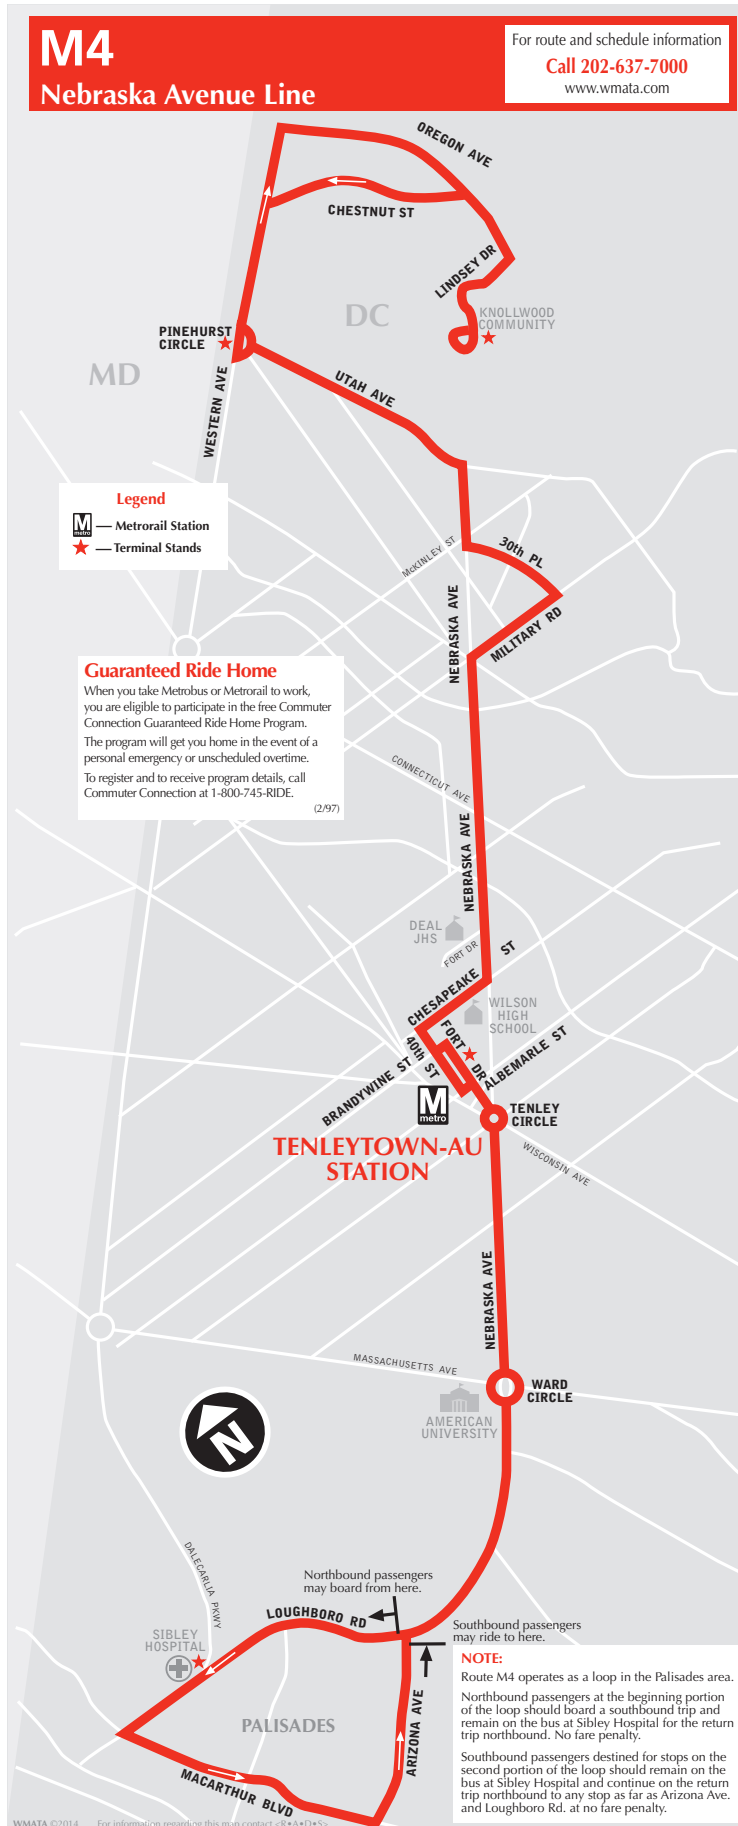

Effective Sunday, May 29, 2022
A partir del domingo, 29 de mayo de 2022

▶ Southbound To Sibley Hospital

Monday thru Friday —
De Lunes a viernes

Route Number	Knollwood	Pinehurst Circle NW	30th Pl. & Nebraska Ave. NW	Nebraska & Connecticut Aves. NW	40th & Albemarle Sts. NW (TENLEY-TOWN-AU)	Ward Circle NW (South side) (American University)	SIBLEY HOSPITAL
AM Service — Servicio matutino							
M4	5:50	5:56	6:01	6:05	6:08	6:12	6:18
M4	6:20	6:26	6:31	6:35	6:38	6:42	6:48
M4	6:50	6:56	7:01	7:05	7:08	7:12	7:18
M4	7:07	7:13	7:18	7:22	7:25	7:29	7:35
M4	-	7:28	7:33	7:39	7:42	7:48	7:53
● M4/	-	7:40	7:45	7:51	7:54	-	-
M4	7:37	7:43	7:48	7:54	7:57	8:03	8:08
M4/	-	7:53	7:58	8:02	8:06	-	-
M4	-	8:03	8:08	8:12	8:16	8:22	8:27
M4	8:07	8:13	8:18	8:22	8:26	8:32	8:37
M4	-	8:28	8:33	8:37	8:41	8:47	8:52
M4	8:37	8:43	8:48	8:52	8:56	9:02	9:07
M4	9:07	9:13	9:18	9:22	9:26	9:32	9:37
M4	9:35	9:41	9:46	9:51	9:56	10:02	10:08
M4	10:05	10:11	10:16	10:21	10:26	10:32	10:38
M4	10:35	10:41	10:46	10:51	10:56	11:02	11:08
M4	11:05	11:11	11:16	11:21	11:26	11:32	11:38
M4	11:35	11:41	11:46	11:51	11:56	12:02	12:08
PM Service — Servicio vespertino							
M4	12:05	12:11	12:16	12:21	12:26	12:32	12:38
M4	12:35	12:41	12:46	12:51	12:56	1:02	1:08
M4	1:05	1:11	1:16	1:21	1:26	1:32	1:38
M4	1:35	1:41	1:46	1:51	1:56	2:02	2:08
M4	2:05	2:11	2:16	2:21	2:26	2:32	2:38
M4	2:35	2:41	2:46	2:51	2:56	3:02	3:08
M4	3:08	3:14	3:17	3:25	3:30	3:35	3:41
M4	3:38	3:44	3:48	3:54	3:58	4:02	4:08
M4	4:10	4:16	4:20	4:26	4:30	4:34	4:40
M4	-	4:31	4:35	4:41	4:45	4:49	4:55
M4	4:40	4:46	4:50	4:56	5:00	5:04	5:10
M4	-	5:01	5:05	5:11	5:15	5:19	5:25
M4	5:10	5:16	5:20	5:26	5:30	5:34	5:40
M4	5:40	5:46	5:50	5:56	6:00	6:04	6:10
M4	6:06	6:12	6:15	6:20	6:25	6:29	6:33
M4	6:36	6:42	6:45	6:50	6:55	6:59	7:03
M4	7:06	7:12	7:15	7:20	7:25	7:29	7:33
M4	7:36	7:42	7:45	7:50	7:55	7:59	8:03
M4	8:06	8:12	8:15	8:20	8:25	8:29	8:33
M4	8:36	8:42	8:45	8:50	8:55	8:59	9:03
M4	9:06	9:12	9:15	9:20	9:25	9:29	9:33