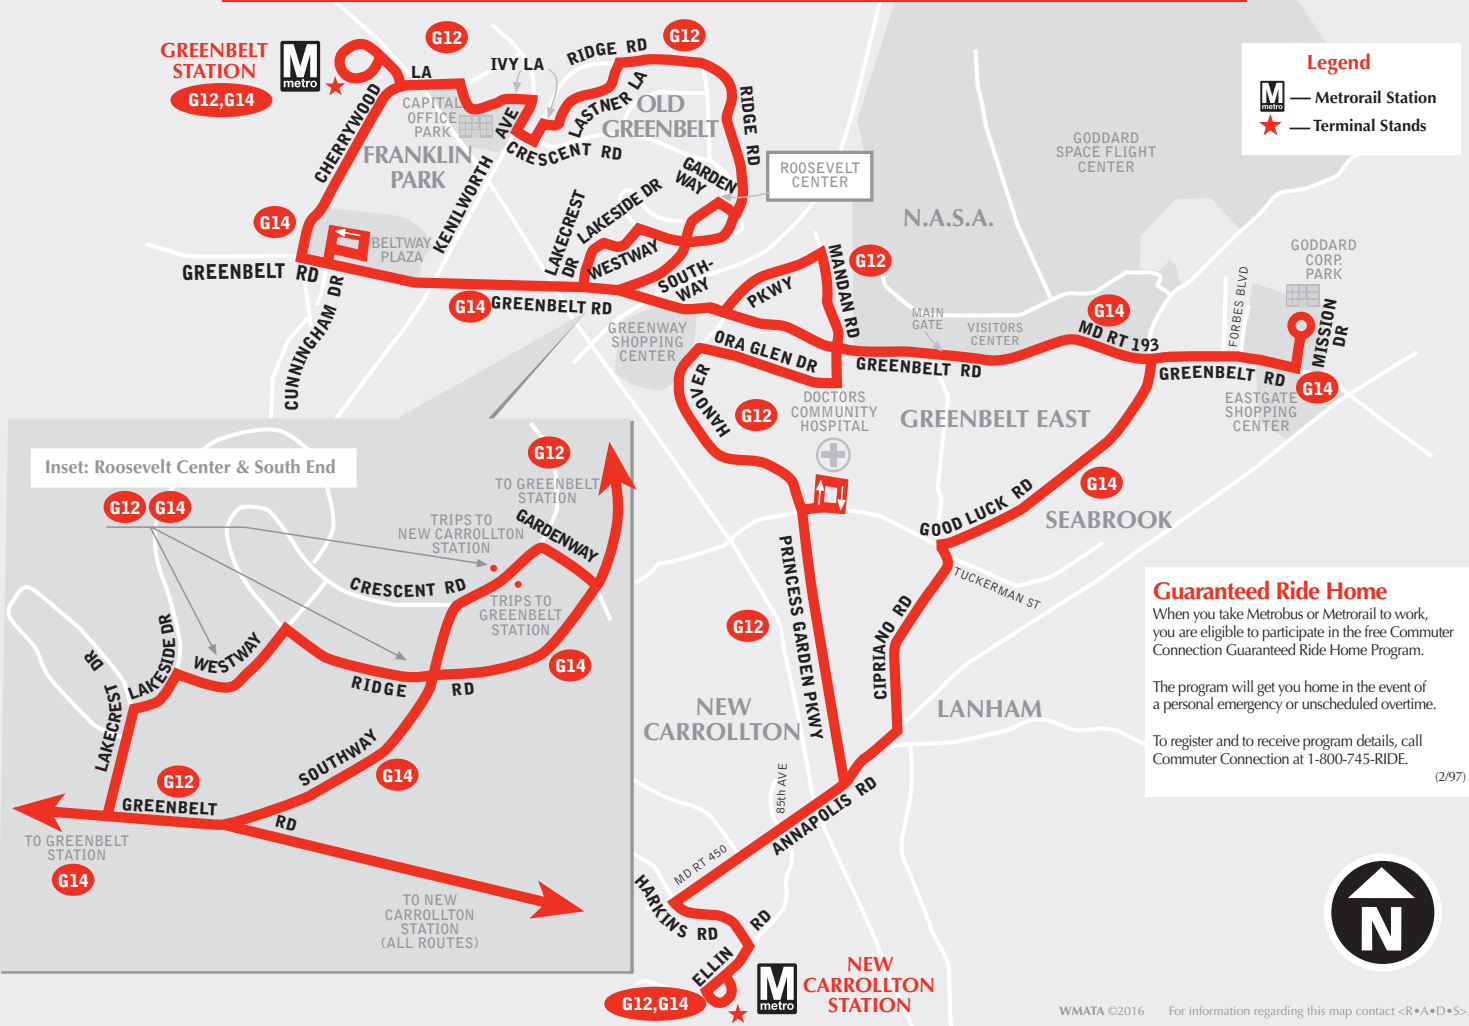

G12,14

Greenbelt-New Carrollton Line

Effective Sunday, August 23, 2020

A partir del domingo, 23 de agosto de 2020

G12,14 Greenbelt-New Carrollton Line

For route and schedule information

Call 202-637-7000

www.wmata.com

Estos viajes no darán vuelta a través del centro comercial. Use las paradas de la calle Greenbelt Road.

○ — Trip terminates on Lakecrest Dr. north of Greenbelt Rd.

El viaje termina el servicio en Lakecrest Dr. al norte de Greenbelt Rd.