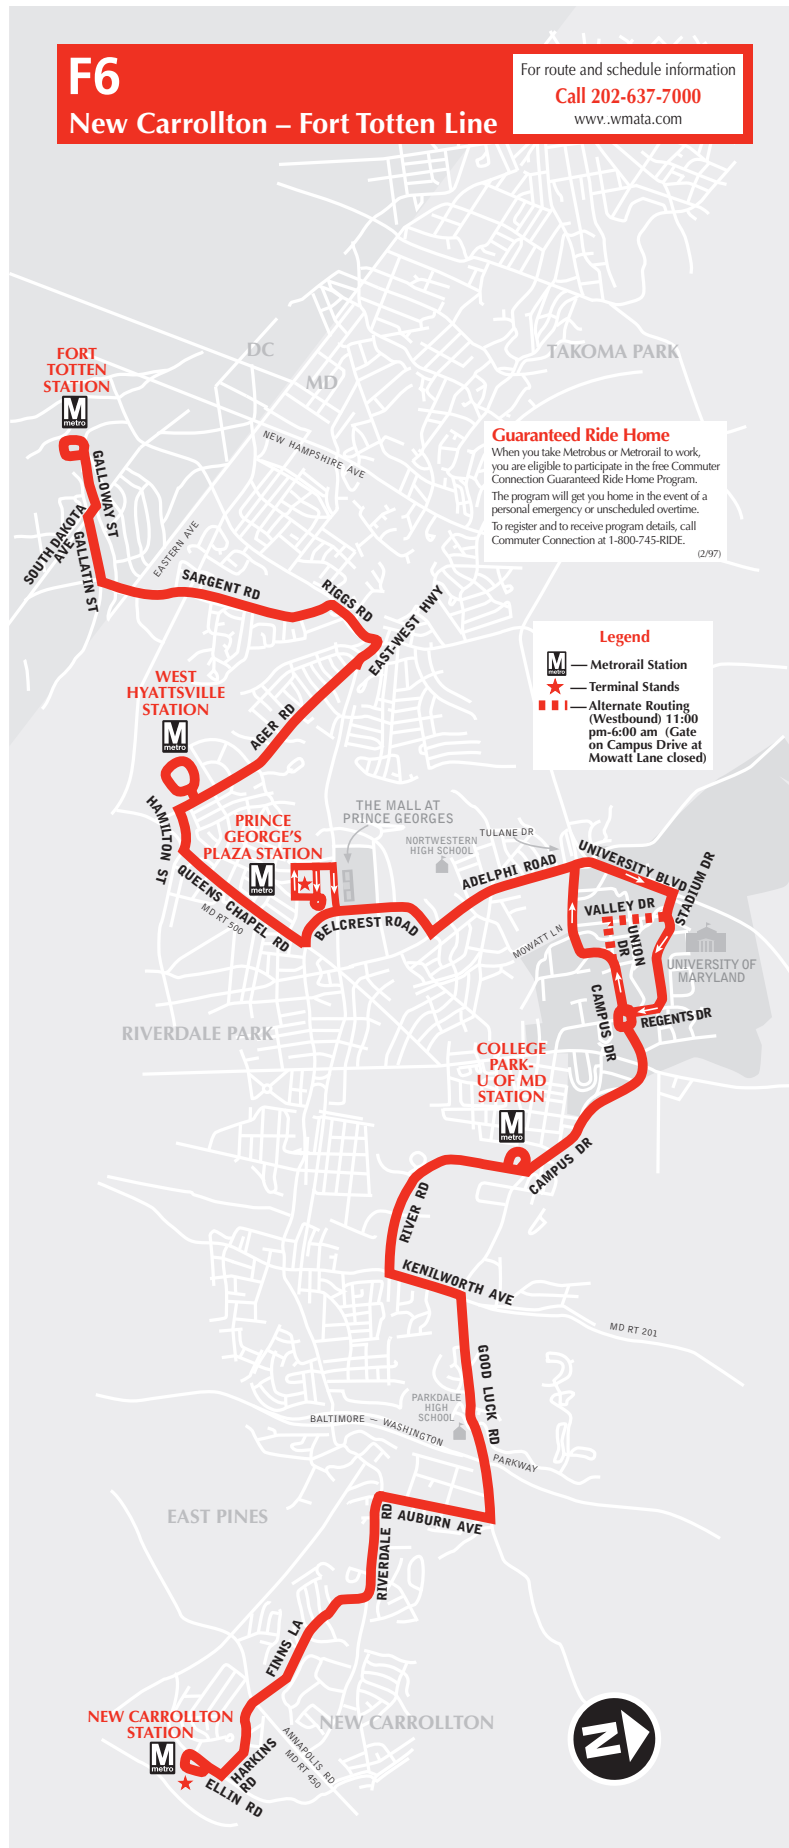

Effective Sunday, September 5, 2021

A partir del domingo, 5 de septiembre de 2021

F6

New Carrollton- Fort Totten Line

Effective Sunday, September 5, 2021

A partir del domingo, 5 de septiembre de 2021

▶ Westbound To Fort Totten station

Monday thru Friday — De Lunes a viernes

Route Number	New Carrollton 	Riverdale Rd. & Auburn Ave.	College Park- U of Md 	Adelphi Rd. & Tulane Dr	Prince George's Plaza 	West Hyatts-ville 	Riggs Rd. & East-West Hwy.	Sargent Rd. & Eastern Ave.	FORT TOTTEN 
AM Service — Servicio matutino									
F6	-	-	-	-	5:25	5:32	5:41	5:47	5:52
F6	5:15	5:21	5:30	5:40	5:47	5:54	6:03	6:09	6:14
F6	5:45	5:53	6:04	6:14	6:21	6:28	6:38	6:44	6:49
F6	6:15	6:23	6:34	6:44	6:51	6:58	7:08	7:14	7:19
F6	6:45	6:54	7:05	7:17	7:23	7:30	7:39	7:45	7:50
F6/	7:10	7:19	7:30	7:42	7:48	-	-	-	-
F6	7:15	7:24	7:35	7:47	7:53	8:00	8:09	8:15	8:20
F6	7:45	7:54	8:05	8:17	8:23	8:30	8:39	8:45	8:50
F6	8:15	8:24	8:35	8:47	8:53	9:00	9:09	9:15	9:20
F6	8:45	8:52	9:03	9:15	9:21	9:29	9:37	9:43	9:48
F6	9:45	9:52	10:03	10:15	10:21	10:29	10:37	10:43	10:48
F6	10:45	10:52	11:03	11:15	11:21	11:29	11:37	11:43	11:48
F6	11:45	11:52	12:03	12:15	12:21	12:28	12:36	12:42	12:47
PM Service — Servicio vespertino									
F6	12:45	12:52	1:03	1:15	1:21	1:28	1:36	1:42	1:47
F6	1:45	1:52	2:03	2:15	2:21	2:28	2:36	2:42	2:47
F6	-	-	-	-	2:52	2:59	3:07	3:13	3:18
F6	2:45	2:54	3:05	3:16	3:22	3:30	3:41	3:47	3:52
F6	3:15	3:24	3:35	3:46	3:52	4:00	4:11	4:17	4:22
F6	3:45	3:54	4:05	4:16	4:22	4:30	4:41	4:47	4:52
F6	4:15	4:24	4:35	4:46	4:52	5:00	5:11	5:17	5:22
F6	4:45	4:54	5:05	5:16	5:22	5:30	5:41	5:47	5:52
F6	5:15	5:24	5:35	5:46	5:52	6:00	6:11	6:17	6:22
F6	5:45	5:54	6:05	6:16	6:22	6:30	6:41	6:47	6:52
F6	6:15	6:23	6:33	6:43	6:49	6:55	7:05	7:11	7:16
F6	6:45	6:53	7:03	7:13	7:19	7:25	7:35	7:41	7:46
F6	7:15	7:23	7:33	7:43	7:49	7:55	8:05	8:11	8:16
F6	8:15	8:23	8:33	8:43	8:49	8:55	9:05	9:11	9:16
F6	9:20	9:29	9:38	9:47	9:51	9:57	10:05	10:11	10:17