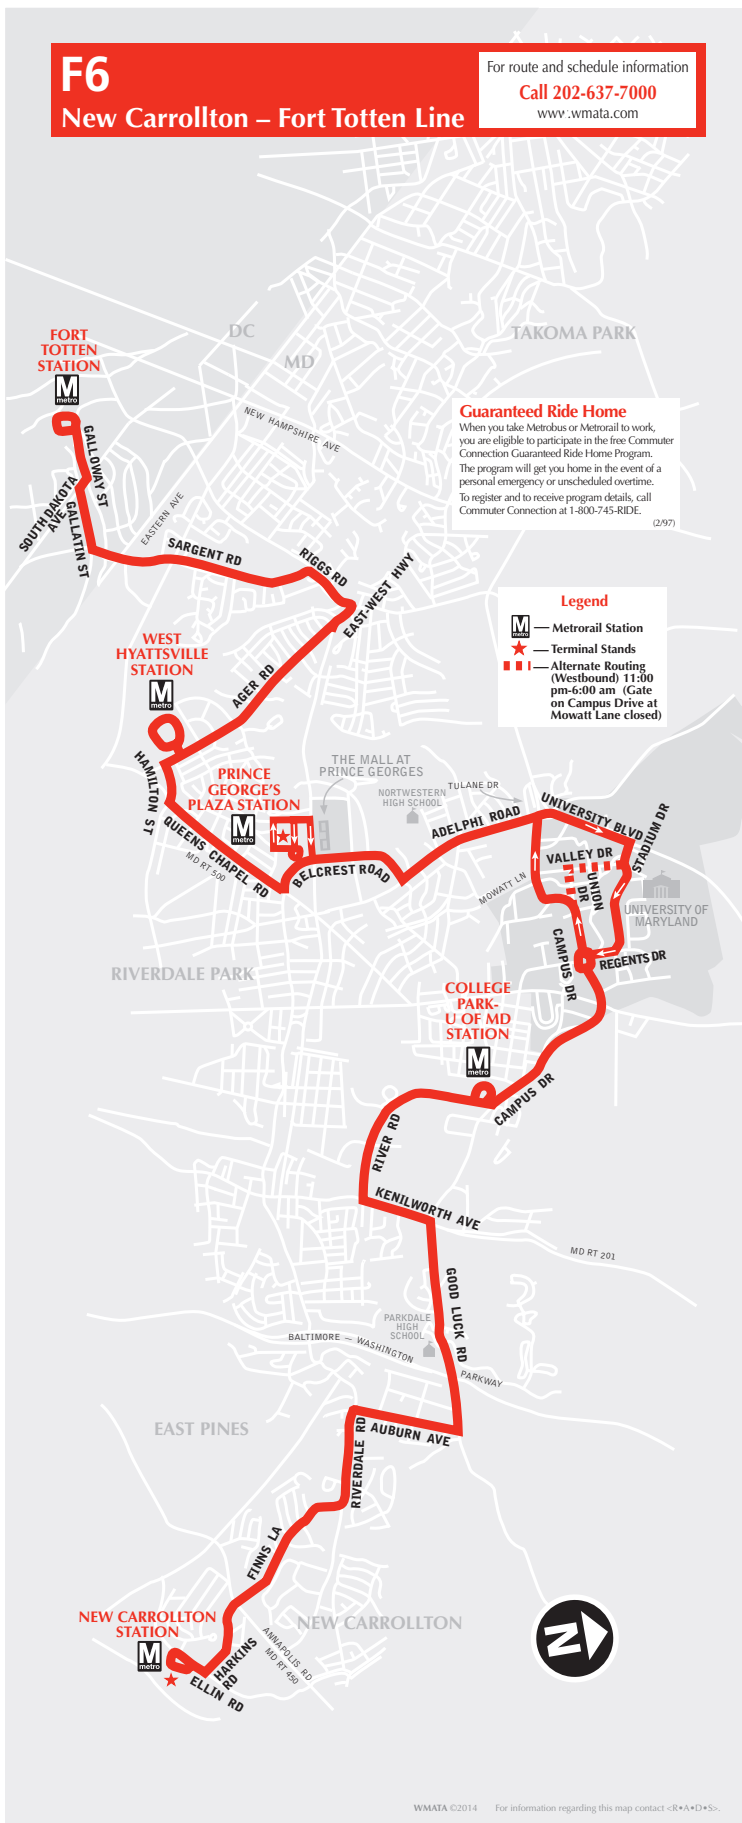

F6

New Carrollton- Fort Totten Line

Effective Sunday, August 23, 2020

A partir del domingo, 23 de agosto de 2020

F6

New Carrollton- Fort Totten Line

Effective Sunday, August 23, 2020

A partir del domingo, 23 de agosto de 2020

▶ Westbound To Fort Totten station

Monday thru Friday — De Lunes a viernes

Route Number	New Carrollton 	Riverdale Rd. & Auburn Ave.	College Park- U of Md 	Adelphi Rd. & Tulane Dr.	Prince George's Plaza 	West Hyatts-ville 	Riggs Rd. & East-West Hwy.	Sargent Rd. & Eastern Ave.	FORT TOTTEN 
AM Service — Servicio matutino									
F6	5:00	5:06	5:15	5:25	5:32	5:39	5:48	5:54	5:59
F6	6:00	6:08	6:19	6:29	6:36	6:43	6:53	6:59	7:04
F6	7:00	7:08	7:19	7:29	7:36	7:43	7:53	7:59	8:04
F6	8:00	8:09	8:20	8:32	8:38	8:45	8:54	9:00	9:05
F6	9:00	9:09	9:20	9:32	9:38	9:45	9:54	10:00	10:05
F6	10:00	10:07	10:18	10:30	10:36	10:44	10:52	10:58	11:03
F6	11:00	11:07	11:18	11:30	11:36	11:44	11:52	11:58	12:03
PM Service — Servicio vespertino									
F6	12:00	12:07	12:18	12:30	12:36	12:43	12:51	12:57	1:02
F6	1:00	1:07	1:18	1:30	1:36	1:43	1:51	1:57	2:02
F6	2:00	2:07	2:18	2:30	2:36	2:43	2:51	2:57	3:02
F6	3:00	3:07	3:18	3:30	3:36	3:43	3:51	3:57	4:02
F6	4:00	4:09	4:20	4:31	4:37	4:45	4:56	5:02	5:07
F6	5:00	5:09	5:20	5:31	5:37	5:45	5:56	6:02	6:07
F6	6:00	6:09	6:20	6:31	6:37	6:45	6:56	7:02	7:07
F6	7:00	7:08	7:18	7:28	7:34	7:40	7:50	7:56	8:01
F6	8:00	8:08	8:18	8:28	8:34	8:40	8:50	8:56	9:01
F6	9:00	9:08	9:18	9:28	9:34	9:40	9:50	9:56	10:01