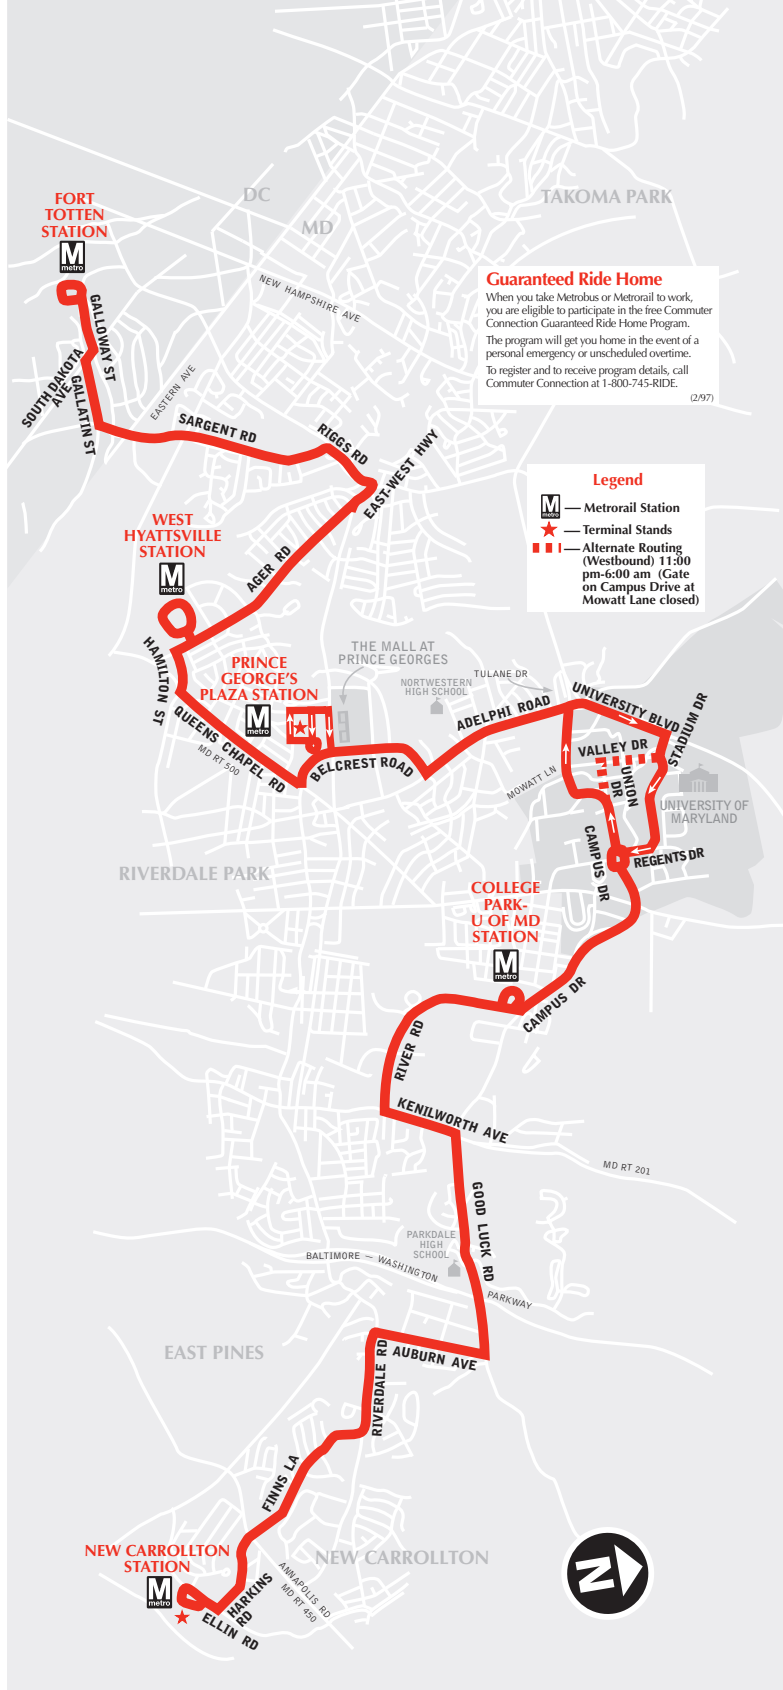

For route and schedule information

Call 202-637-7000

www.wmata.com

F6

New Carrollton- Fort Totten Line

▶ Westbound To Fort Totten station

Monday thru Friday — Lunes a viernes

Route Number	New Carrollton 	Riverdale Rd. & Auburn Ave.	College Park- U of Md 	Adelphi Rd. & Tulane Dr.	Prince George's Plaza 	West Hyatts-ville 	Riggs Rd. & East-West Hwy.	Sargent Rd. & Eastern Ave.	FORT TOTTEN 
AM Service — Servicio matutino									
F6	-	-	-	-	5:25	5:32	5:41	5:47	5:52
● F6	5:20	5:26	5:35	5:45	5:52	5:59	6:08	6:14	6:19
F6	5:46	5:54	6:05	6:15	6:22	6:29	6:39	6:45	6:50
F6	6:16	6:24	6:35	6:45	6:52	6:59	7:09	7:15	7:20
F6	6:44	6:53	7:04	7:16	7:22	7:29	7:38	7:44	7:49
■ F6/	7:10	7:19	7:30	7:42	7:48	-	-	-	-
F6	7:14	7:23	7:34	7:46	7:52	7:59	8:08	8:14	8:19
F6	7:44	7:53	8:04	8:16	8:22	8:29	8:38	8:44	8:49
F6	8:14	8:23	8:34	8:46	8:52	8:59	9:08	9:14	9:19
F6	8:46	8:53	9:04	9:16	9:22	9:30	9:38	9:44	9:49
F6	9:46	9:53	10:04	10:16	10:22	10:30	10:38	10:44	10:49
F6	10:46	10:53	11:04	11:16	11:22	11:30	11:38	11:44	11:49
F6	11:46	11:53	12:04	12:16	12:22	12:29	12:37	12:43	12:48
PM Service — Servicio vespertino									
F6	12:46	12:53	1:04	1:16	1:22	1:29	1:37	1:43	1:48
F6	1:46	1:53	2:04	2:16	2:22	2:29	2:37	2:43	2:48
F6	-	-	-	-	2:52	2:59	3:07	3:13	3:18
F6	2:45	2:54	3:05	3:16	3:22	3:30	3:41	3:47	3:52
F6	3:15	3:24	3:35	3:46	3:52	4:00	4:11	4:17	4:22
F6	3:45	3:54	4:05	4:16	4:22	4:30	4:41	4:47	4:52
F6	4:15	4:24	4:35	4:46	4:52	5:00	5:11	5:17	5:22
F6	4:45	4:54	5:05	5:16	5:22	5:30	5:41	5:47	5:52
F6	5:15	5:24	5:35	5:46	5:52	6:00	6:11	6:17	6:22
F6	5:45	5:54	6:05	6:16	6:22	6:30	6:41	6:47	6:52
F6	6:18	6:26	6:36	6:46	6:52	6:58	7:08	7:14	7:19
F6	6:48	6:56	7:06	7:16	7:22	7:28	7:38	7:44	7:49
F6	7:18	7:26	7:36	7:46	7:52	7:58	8:08	8:14	8:19
F6	8:18	8:26	8:36	8:46	8:52	8:58	9:08	9:14	9:19
F6	9:21	9:30	9:39	9:48	9:52	9:58	10:06	10:12	10:18