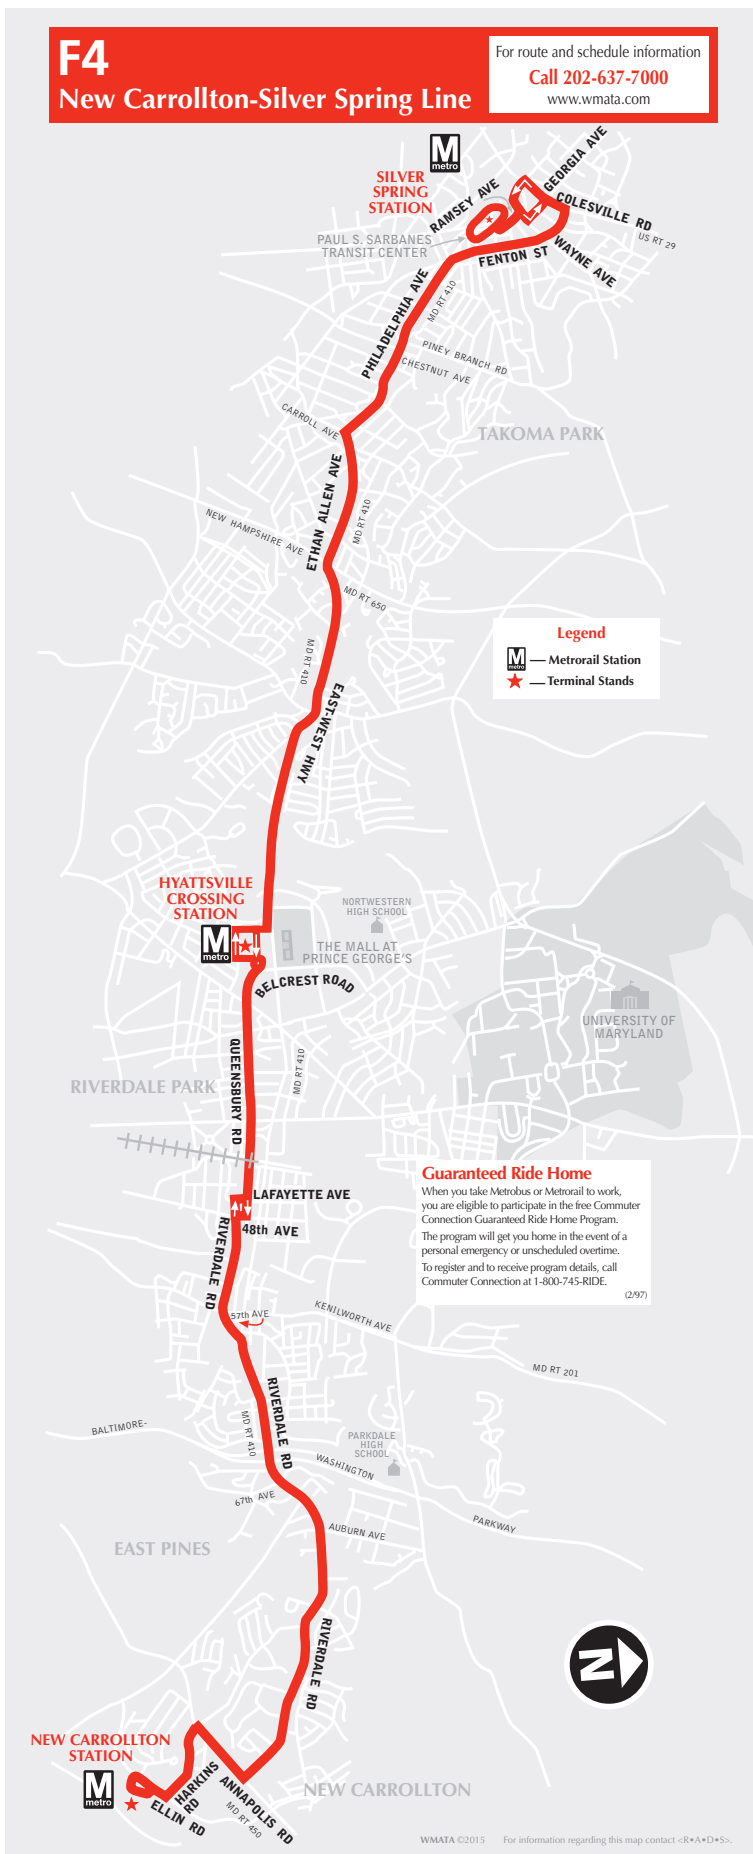

Effective Sunday, September 11, 2022

A partir del domingo, 11 de septiembre de 2022

▶ Westbound to Silver Spring station

Monday thru Friday — De Lunes a viernes

Route Number	New Carrollton 	Riverdale Rd. & Auburn Ave.	Riverdale Rd. & 57th Ave. (Kenilworth Ave.)	Baltimore Ave. & Queensbury Rd.	Hyattsville Crossing 	East-West Hwy. & New Hampshire Ave. (Takoma Park)	Philadelphia Ave. & Chestnut Ave. (Piney Branch Rd.)	Paul S. Sarbanes Transit Center (SILVER SPRING) 
AM Service — Servicio matutino								
F4	4:50	5:01	5:08	5:15	5:21	5:30	5:35	5:46
F4	5:10	5:21	5:28	5:35	5:41	5:50	5:55	6:06
F4	5:30	5:41	5:48	5:55	6:01	6:10	6:15	6:26
F4	5:45	5:56	6:03	6:14	6:19	6:31	6:36	6:47
F4	6:00	6:12	6:20	6:29	6:37	6:49	6:57	7:09
F4	6:12	6:24	6:32	6:41	6:49	7:01	7:09	7:21
F4	6:24	6:36	6:44	6:53	7:01	7:13	7:21	7:33
F4	6:36	6:48	6:56	7:05	7:13	7:25	7:33	7:45
F4	6:48	7:00	7:08	7:17	7:25	7:37	7:45	7:57
F4	7:00	7:12	7:20	7:29	7:37	7:49	7:57	8:09
F4	7:12	7:24	7:32	7:41	7:49	8:01	8:09	8:21
F4	7:24	7:36	7:44	7:53	8:01	8:13	8:21	8:33
F4	7:36	7:48	7:56	8:05	8:13	8:25	8:33	8:45
F4	7:48	8:00	8:08	8:17	8:25	8:37	8:45	8:57
F4	8:00	8:11	8:18	8:25	8:32	8:42	8:49	9:01
F4	8:12	8:23	8:30	8:37	8:44	8:54	9:01	9:13
F4	8:24	8:35	8:42	8:49	8:56	9:06	9:13	9:25
F4	8:36	8:47	8:54	9:01	9:08	9:18	9:25	9:37
F4	8:48	8:59	9:06	9:13	9:20	9:30	9:37	9:49
F4	9:00	9:11	9:18	9:25	9:32	9:42	9:49	10:01
F4	9:12	9:23	9:30	9:37	9:44	9:54	10:01	10:13
F4	9:24	9:35	9:42	9:49	9:56	10:06	10:13	10:25
F4	9:36	9:47	9:54	10:01	10:08	10:18	10:25	10:37
F4	9:48	9:59	10:06	10:13	10:20	10:30	10:37	10:49
F4	10:00	10:11	10:18	10:25	10:32	10:42	10:49	11:01
F4	10:12	10:23	10:30	10:37	10:44	10:54	11:01	11:13
F4	10:24	10:35	10:42	10:49	10:56	11:06	11:13	11:25
F4	10:36	10:47	10:54	11:01	11:08	11:18	11:25	11:37
F4	10:48	10:59	11:06	11:13	11:20	11:30	11:37	11:49
F4	11:00	11:11	11:18	11:25	11:32	11:42	11:49	12:01
F4	11:12	11:23	11:30	11:37	11:44	11:54	12:01	12:13
F4	11:24	11:35	11:42	11:49	11:56	12:06	12:13	12:25
F4	11:36	11:47	11:54	12:01	12:08	12:18	12:25	12:37
F4	11:48	11:59	12:06	12:13	12:20	12:30	12:37	12:49