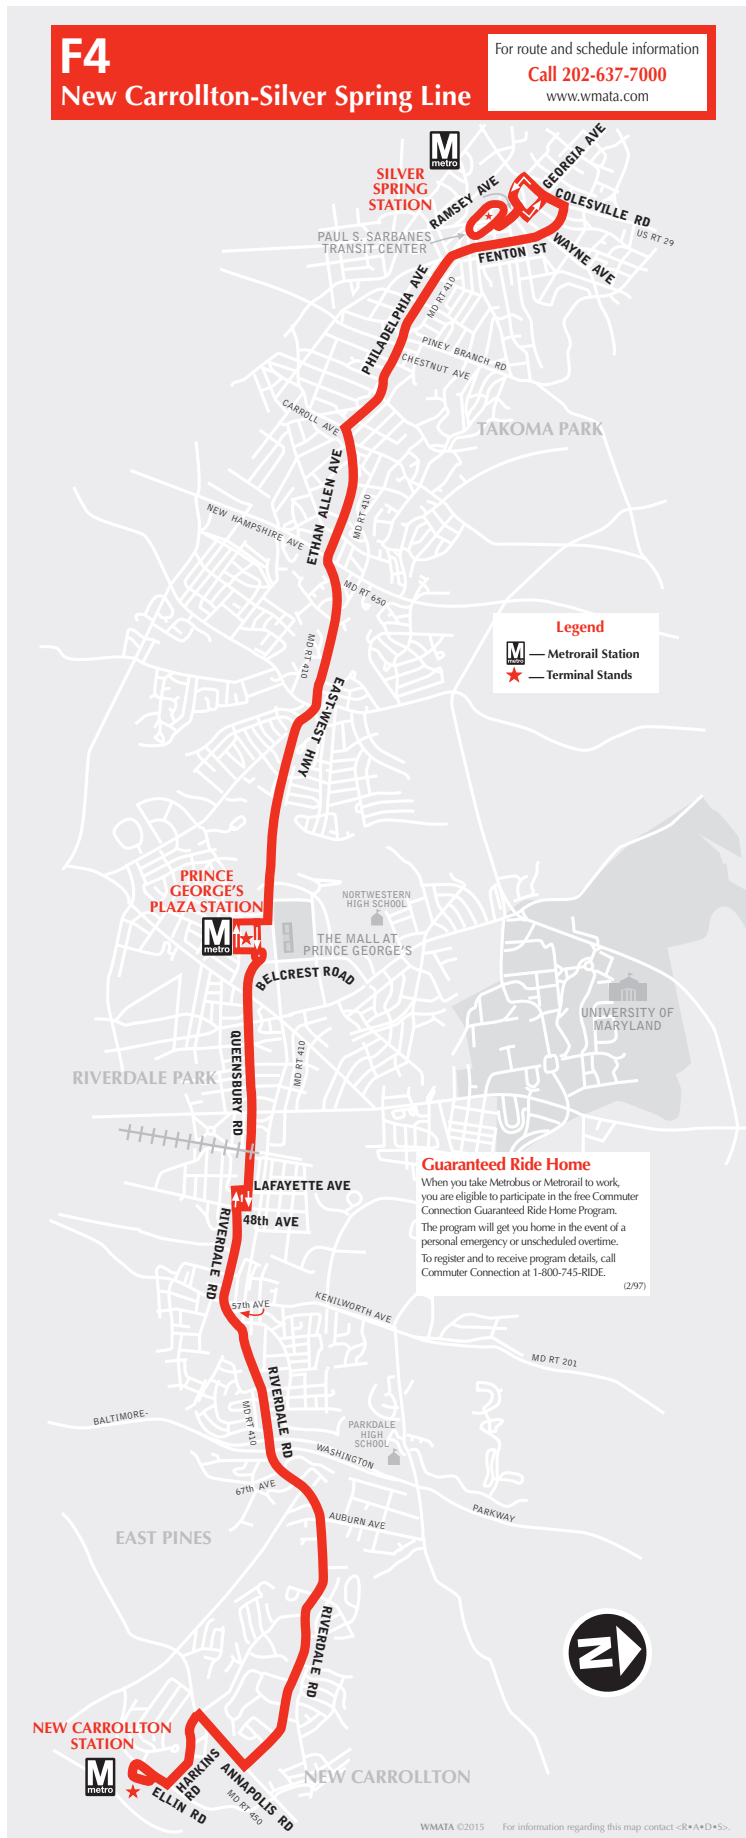

Effective Sunday, September 5, 2021

A partir del domingo, 5 de septiembre de 2021

F4

New Carrollton-Silver Spring Line

Effective Sunday, September 5, 2021

A partir del domingo, 5 de septiembre de 2021

▶ Westbound to Silver Spring station