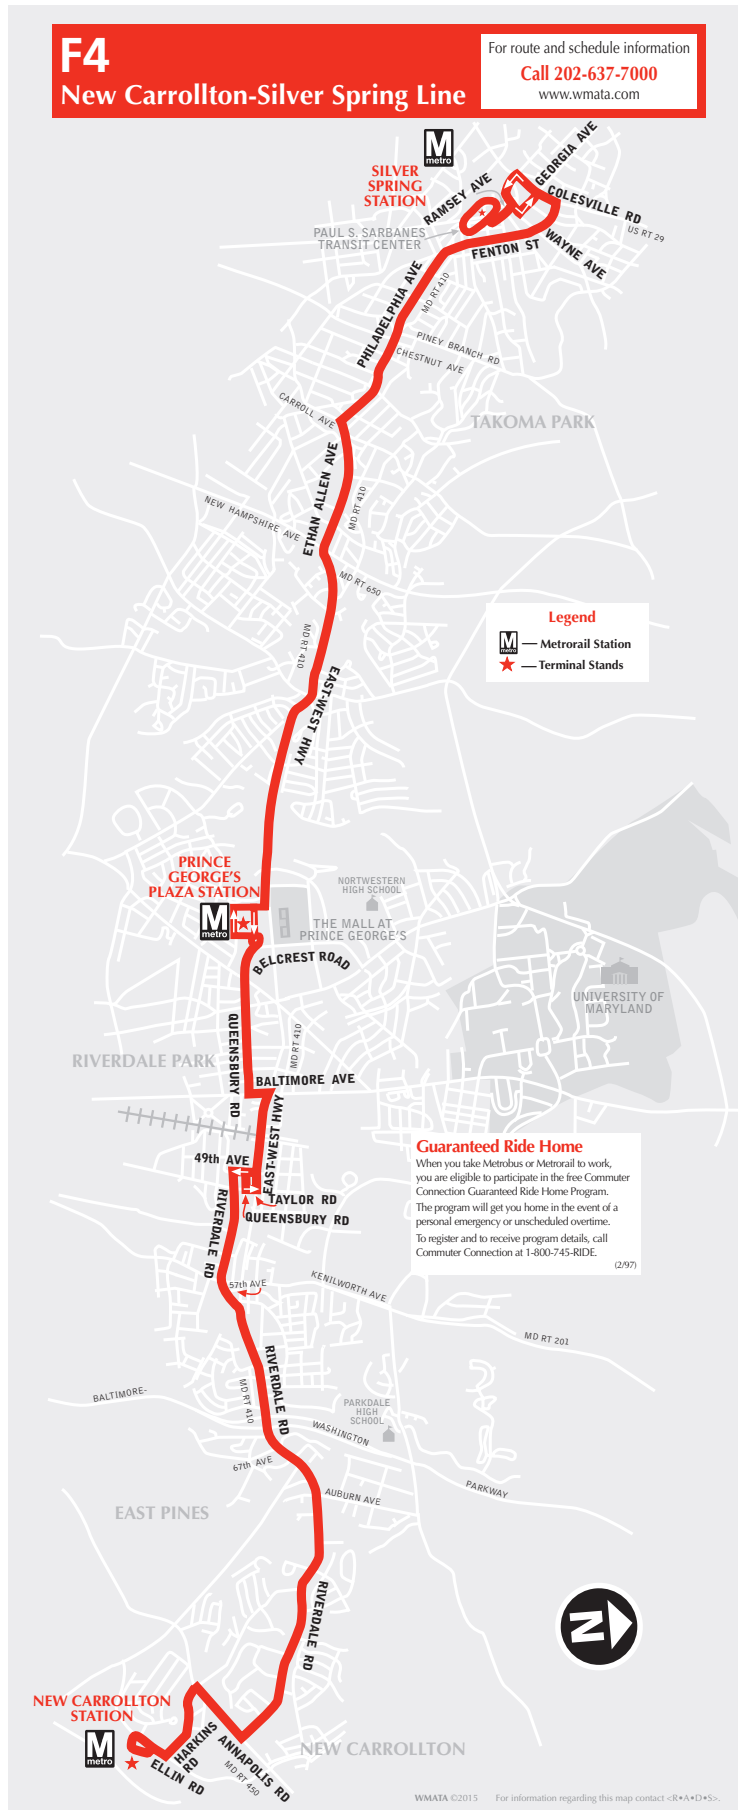

F4

New Carrollton-Silver Spring Line

Effective Sunday, March 14, 2021
A partir del domingo, 14 de marzo de 2021

► **Westbound to Silver Spring station**

Monday thru Friday — De Lunes a viernes

Route Number	New Carrollton 	Riverdale Rd. & Auburn Ave.	Riverdale Rd. & 57th Ave. (Kenilworth Ave.)	Baltimore Ave. & Queensbury Rd.	Prince George's Plaza 	East-West Hwy. & New Hampshire Ave. (Takoma Park)	Philadelphia Ave. & Chestnut Ave. (Piney Branch Rd.)	Paul S. Sarbanes Transit Center (SILVER SPRING) 
AM Service — Servicio matutino								
F4	4:51	5:01	5:07	5:15	5:20	5:31	5:37	5:46
F4	5:11	5:21	5:27	5:35	5:40	5:51	5:57	6:06
F4	5:31	5:41	5:47	5:55	6:00	6:11	6:17	6:26
F4	5:44	5:55	6:02	6:11	6:16	6:28	6:35	6:45
F4	5:56	6:08	6:16	6:27	6:33	6:45	6:55	7:05
F4	6:08	6:20	6:28	6:39	6:45	6:57	7:07	7:17
F4	6:20	6:32	6:40	6:51	6:57	7:09	7:19	7:29
F4	6:32	6:44	6:52	7:03	7:09	7:21	7:31	7:41
F4	6:44	6:56	7:04	7:15	7:21	7:33	7:43	7:53
F4	6:56	7:08	7:16	7:27	7:33	7:45	7:55	8:05
F4	7:08	7:20	7:28	7:39	7:45	7:57	8:07	8:17
F4	7:20	7:32	7:40	7:51	7:57	8:09	8:19	8:29
F4	7:32	7:44	7:52	8:03	8:09	8:21	8:31	8:41
F4	7:44	7:56	8:04	8:15	8:21	8:33	8:43	8:53
F4	8:00	8:11	8:18	8:27	8:32	8:44	8:51	9:02
F4	8:15	8:26	8:33	8:42	8:47	8:59	9:06	9:17
F4	8:30	8:41	8:48	8:57	9:02	9:14	9:21	9:32
F4	8:45	8:56	9:03	9:12	9:17	9:29	9:36	9:47
F4	9:00	9:11	9:18	9:27	9:32	9:44	9:51	10:02
F4	9:20	9:31	9:38	9:47	9:52	10:04	10:11	10:22
F4	9:40	9:51	9:58	10:07	10:12	10:24	10:31	10:42
F4	10:00	10:11	10:18	10:27	10:32	10:44	10:51	11:02
F4	10:20	10:31	10:38	10:47	10:52	11:04	11:11	11:22
F4	10:40	10:51	10:58	11:07	11:12	11:24	11:31	11:42
F4	11:00	11:11	11:18	11:27	11:32	11:44	11:51	12:02
F4	11:20	11:31	11:38	11:47	11:52	12:04	12:11	12:22
F4	11:40	11:51	11:58	12:07	12:12	12:24	12:31	12:42