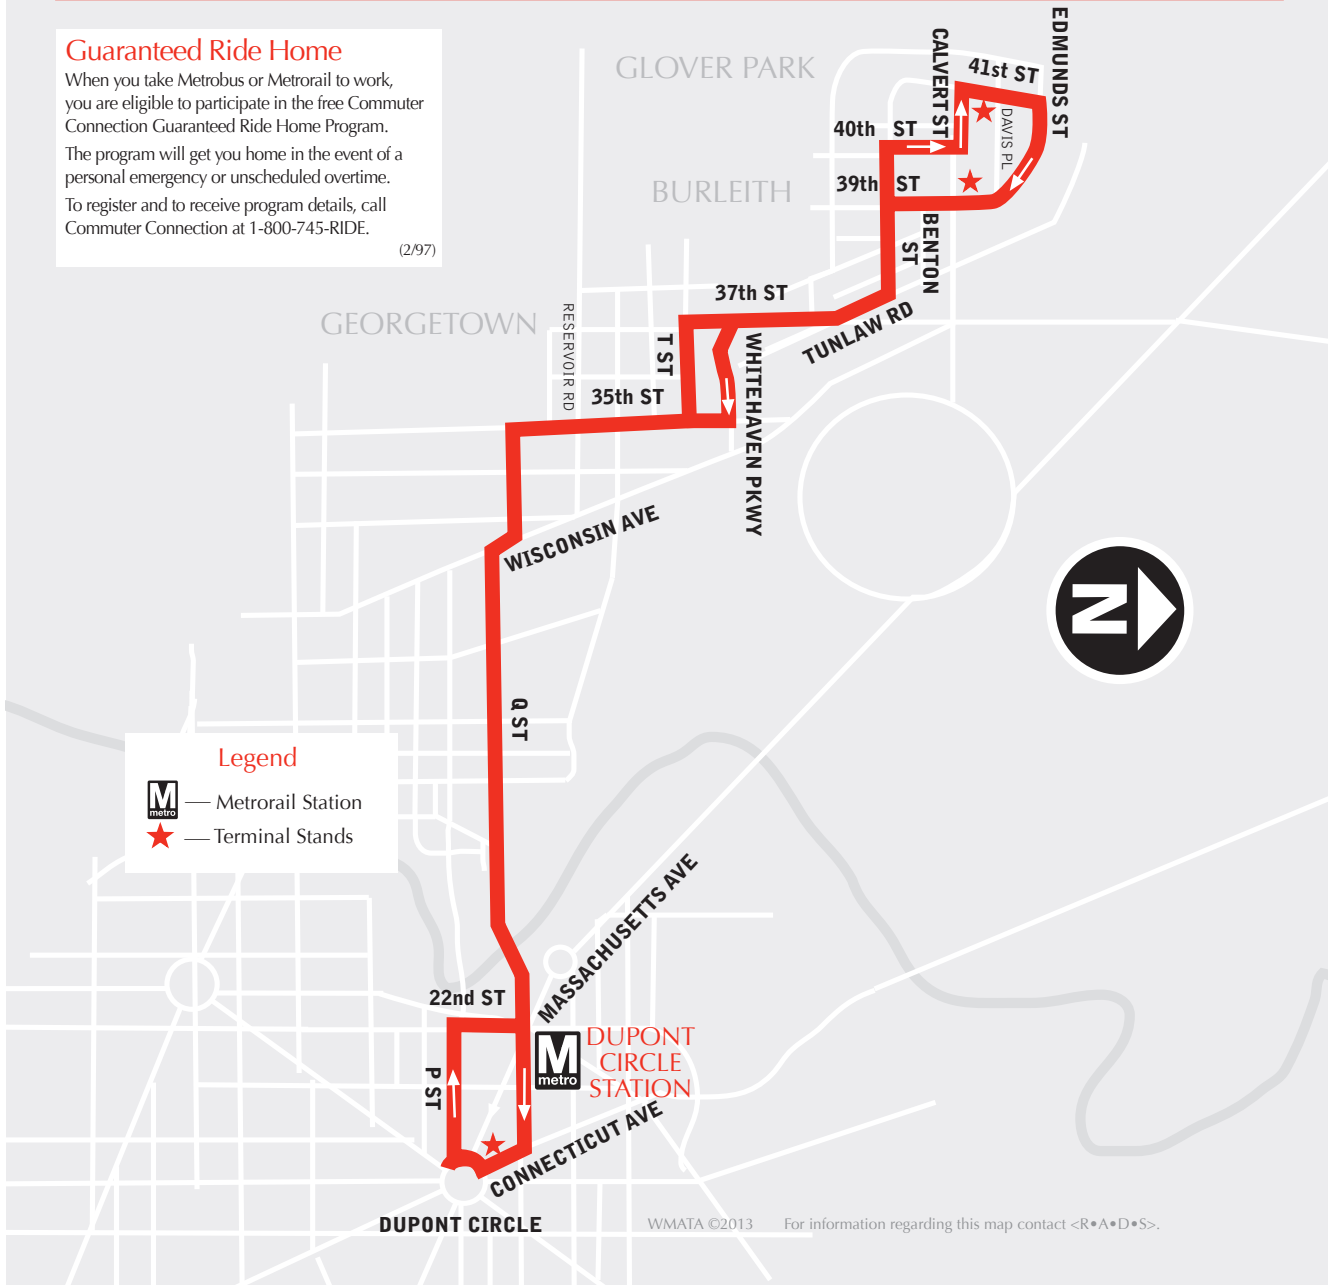

To register and to receive program details, call Commuter Connection at 1-800-745-RIDE.

(2/97)

▶ Eastbound To Dupont Circle station

Monday thru Friday - De Lunes a viernes

Route Number	41st St. & Davis Pl. NW (Glover Park)	39th & Calvert Sts. NW (Glover Park)	35th St. & Winfield Lane NW (Reservoir Rd.)	Q St. & Connecticut Ave. NW (DUPONT CIRCLE)
AM Service — Servicio matutino				
D2	5:26	5:29	5:35	5:45
D2	5:46	5:49	5:55	6:05
D2	6:06	6:09	6:15	6:25
D2	6:26	6:29	6:35	6:45
D2	6:37	6:40	6:46	6:56
D2	6:48	6:51	6:57	7:07
D2	6:58	7:01	7:07	7:17
D2	7:08	7:11	7:17	7:27
D2	7:19	7:22	7:30	7:41
D2	7:30	7:33	7:41	7:52
D2	7:40	7:43	7:51	8:02
D2	7:50	7:53	8:01	8:12
D2	8:00	8:03	8:11	8:24
D2	8:11	8:14	8:22	8:35
D2	8:21	8:24	8:32	8:45
D2	8:31	8:34	8:42	8:55
D2	8:41	8:44	8:52	9:05
D2	8:51	8:54	9:02	9:15
D2	9:01	9:04	9:12	9:25
D2	9:11	9:14	9:22	9:35
D2	9:22	9:25	9:33	9:46
D2	9:42	9:45	9:51	10:01
D2	10:06	10:09	10:15	10:25
D2	10:30	10:33	10:39	10:49
D2	10:54	10:57	11:03	11:13
D2	11:18	11:21	11:27	11:37
D2	11:42	11:45	11:51	12:01