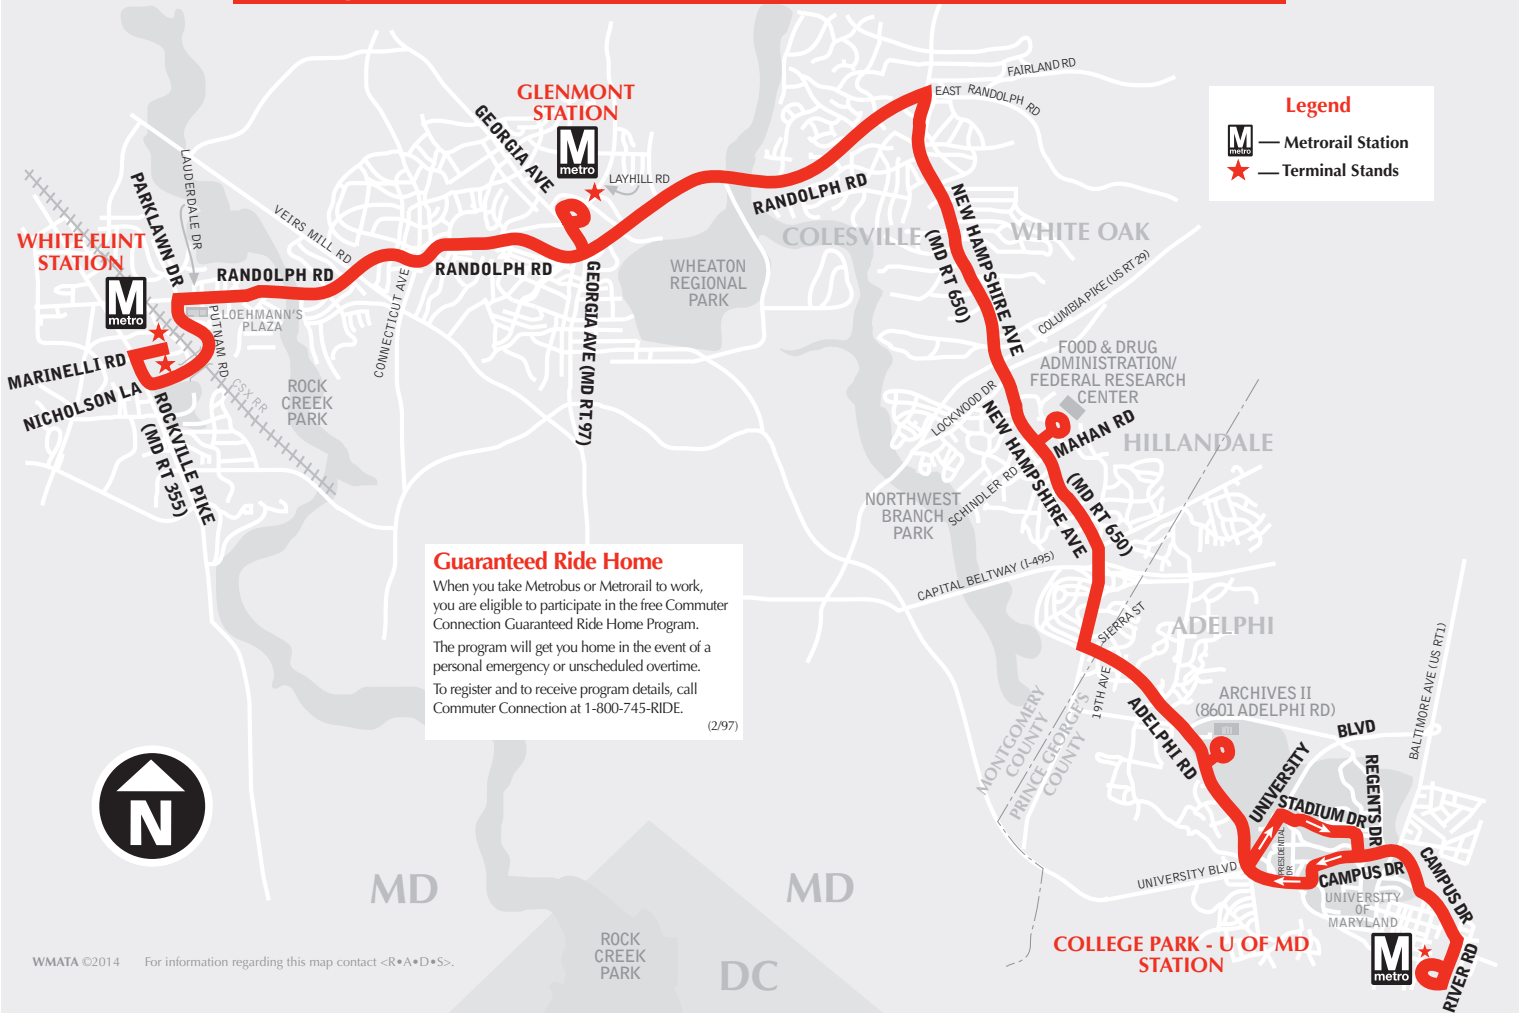

C8

College Park - White Flint Line

Effective Sunday, September 5, 2021

A partir del domingo, 5 de septiembre de 2021

C8

College Park-White Flint Line

For route and schedule information

Call 202-637-7000

www.wmata.com