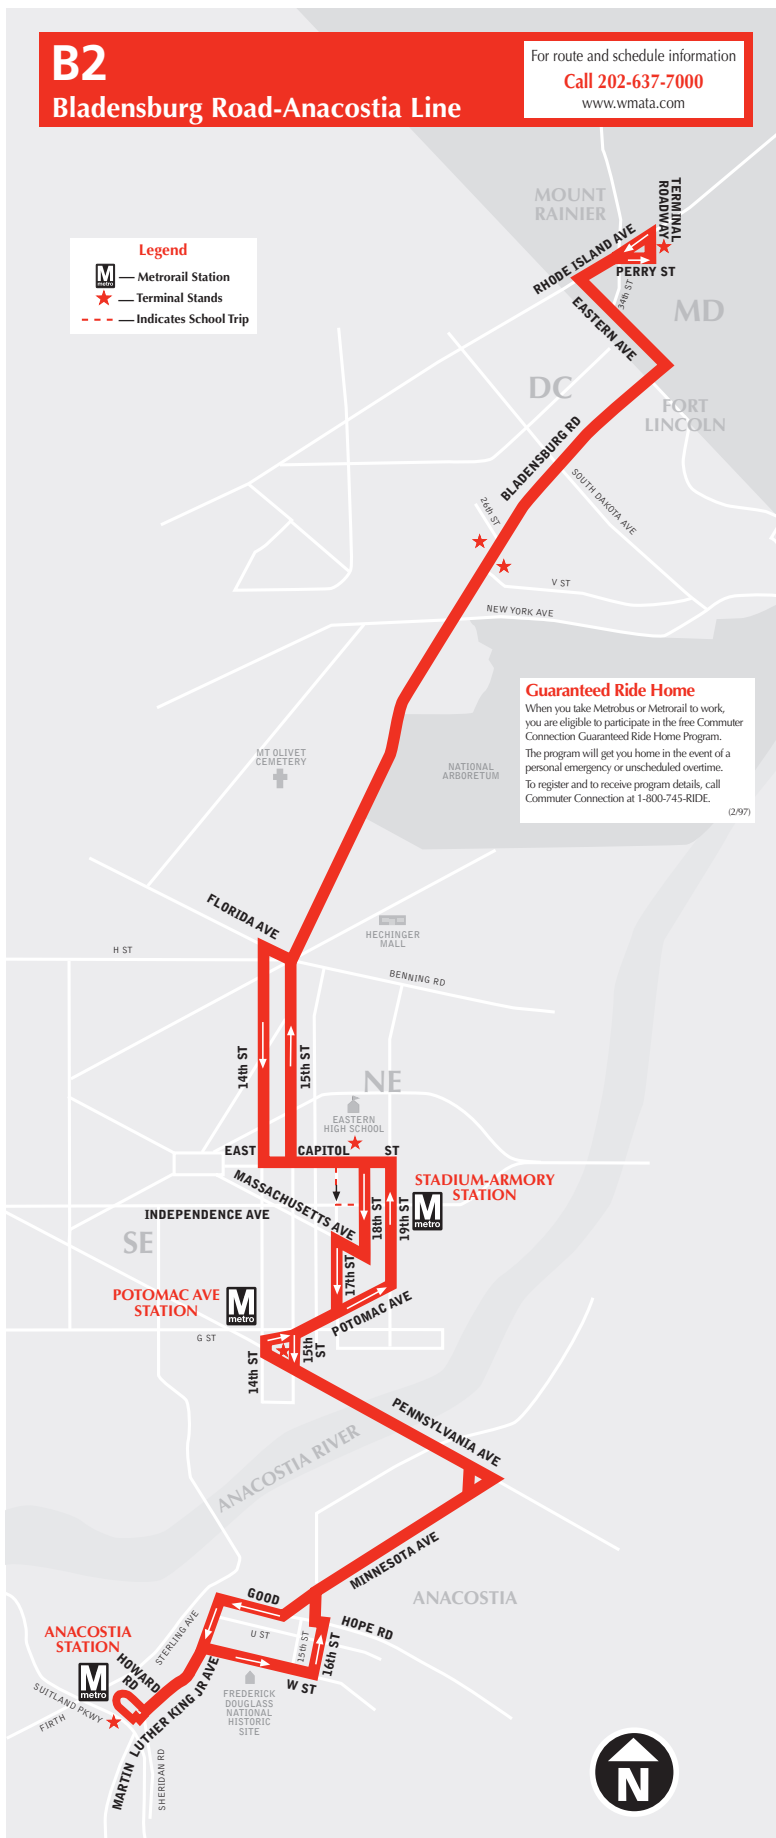

English-Español

Effective 9-5-21

B2

Bladensburg Road-Anacostia Line

metrobus

Serves these locations-Brinda servicio a estas ubicaciones

- Mount Rainier terminal
- Hechinger Mall
- Stadium-Armory station
- Hill East/D.C. General Campus
- 15th St. and Pennsylvania Ave. S.E.
- Potomac Ave station
- Frederick Douglass National Historic Site
- Anacostia station

Effective Sunday, September 5, 2021

A partir del domingo, 5 de septiembre de 2021

B2

Bladensburg Road-Anacostia Line

Effective Sunday, September 5, 2021

A partir del domingo, 5 de septiembre de 2021

▶ Southbound To Anacostia station

* — Stadium Armory Station is one block east of this point.

La estación Potomac Ave está a una cuadra de este punto.

□ — Potomac Ave Station is one block west of this point.

La estación Potomac Ave está a una cuadra de este punto.

* — Stadium Armory Station is one block east of this point.
 La estación Potomac Ave está a una cuadra de este punto.
 ☐ — Potomac Ave Station is one block west of this point.
 La estación Potomac Ave está a una cuadra de este punto.