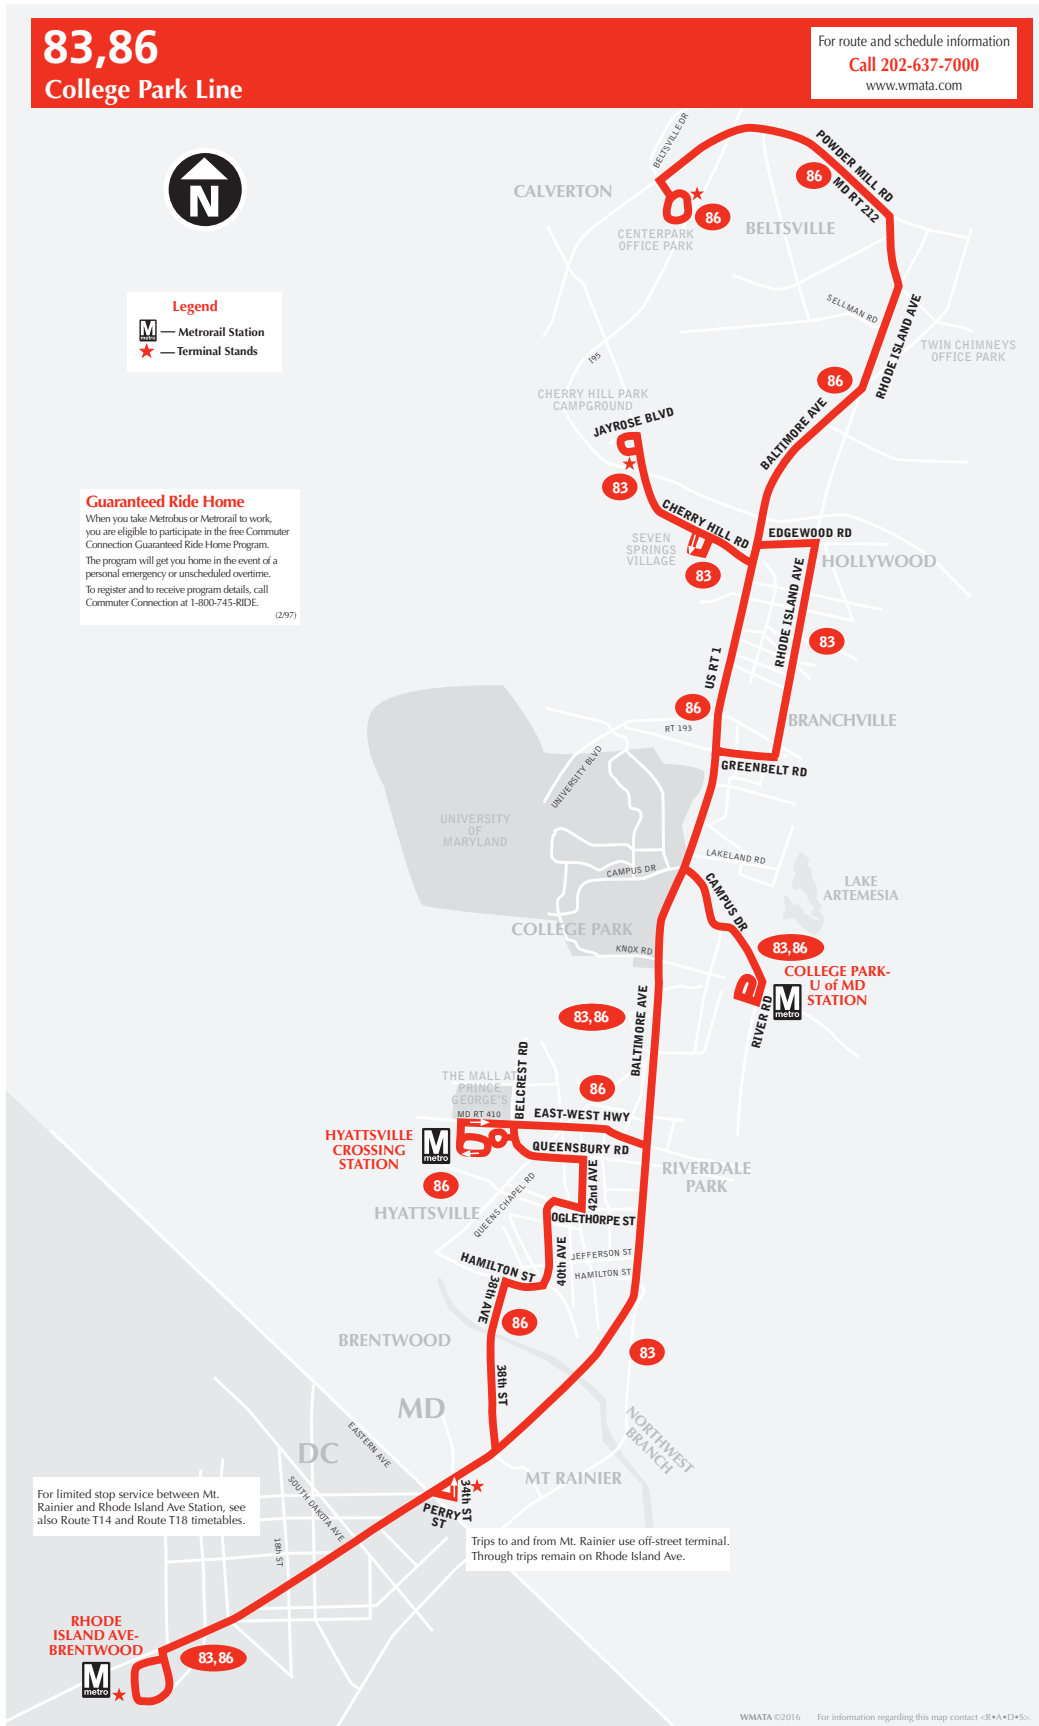

Effective Sunday, December 11, 2022

A partir del domingo, 11 de diciembre de 2022

► Southbound To Rhode Island Avenue station

Monday thru Friday —
De Lunes a viernes

Route Number	Center-park Office Park (Calverton)	R.I. Ave. opp. Twin Chimneys Office Park (Beltsville)	Cherry Hill Park Camp Ground	Rhode Island Ave. & University Blvd. (Branchville)	Baltimore Ave & Navahoe Rd	College Park-U of Md	Hyattsville Crossing	Baltimore Ave. & Queens-bury Rd. (Riverdale Park)	38th Ave. & Hamilton St. (Hyattsville)	Rhode Island Ave. & 34th St. (Mt. Rainier)	Rhode Island Ave. & 18th St. NE	RHODE ISLAND AVE-Brentwood
AM Service — Servicio matutino												
83	-	-	-	-	-	-	-	-	-	4:35	4:39	4:45
83	-	-	-	-	-	-	-	-	-	5:00	5:04	5:10
83	-	-	-	-	-	-	-	-	-	5:25	5:29	5:35
83	-	-	5:03	5:16	5:23	5:28	-	5:37	-	5:45	5:49	5:55
86	4:59	5:07	-	-	5:17	5:29	5:39	-	5:45	5:54	6:02	6:07
83	-	-	5:38	5:51	5:58	6:03	-	6:12	-	6:20	6:24	6:30
86	5:34	5:42	-	-	5:52	6:04	6:14	-	6:20	6:29	6:37	6:42
83	-	-	6:08	6:21	6:28	6:33	-	6:42	-	6:50	6:54	7:00
86	6:09	6:17	-	-	6:27	6:39	6:49	-	6:55	7:04	7:12	7:17
83	-	-	6:28	6:41	6:48	6:53	-	7:02	-	7:10	7:14	7:20
83	-	-	6:48	7:01	7:08	7:13	-	7:22	-	7:30	7:34	7:40
86	6:44	6:52	-	-	7:02	7:14	7:24	-	7:30	7:39	7:47	7:52
83	-	-	7:08	7:21	7:28	7:33	-	7:42	-	7:50	7:54	8:00
83	-	-	7:28	7:41	7:48	7:53	-	8:02	-	8:10	8:14	8:20
86	7:15	7:23	-	-	7:33	7:45	7:55	-	8:01	8:10	8:18	8:23
83	-	-	7:48	8:01	8:08	8:13	-	8:22	-	8:30	8:34	8:40
86	7:45	7:53	-	-	8:03	8:15	8:25	-	8:31	8:40	8:48	8:53
83	-	-	8:10	8:22	8:28	8:34	-	8:41	-	8:50	8:58	9:03
83	-	-	8:40	8:52	8:58	9:04	-	9:11	-	9:20	9:28	9:33
86	8:15	8:25	-	-	8:39	8:52	9:04	-	9:11	9:20	9:27	9:34
83	-	-	9:10	9:22	9:28	9:34	-	9:41	-	9:50	9:58	10:03
86	8:45	8:55	-	-	9:09	9:22	9:34	-	9:41	9:50	9:57	10:04
86	9:15	9:25	-	-	9:39	9:52	10:04	-	10:11	10:20	10:27	10:34
83	-	-	9:45	9:58	10:06	10:12	-	10:20	-	10:29	10:36	10:43
86	9:45	9:55	-	-	10:09	10:22	10:34	-	10:41	10:50	10:57	11:04
83	-	-	10:30	10:43	10:51	10:57	-	11:05	-	11:14	11:21	11:28
86	10:30	10:40	-	-	10:54	11:07	11:19	-	11:26	11:35	11:42	11:49
83	-	-	11:15	11:28	11:36	11:42	-	11:50	-	11:59	12:06	12:13
86	11:30	11:40	-	-	11:54	12:07	12:19	-	12:26	12:35	12:42	12:49
PM Service — Servicio vespertino												
83	-	-	12:00	12:13	12:21	12:27	-	12:35	-	12:44	12:51	12:58
83	-	-	12:45	12:58	1:06	1:12	-	1:20	-	1:29	1:36	1:43
86	12:30	12:40	-	-	12:54	1:07	1:19	-	1:26	1:35	1:42	1:49
83	-	-	1:30	1:43	1:51	1:57	-	2:05	-	2:14	2:21	2:28
86	1:30	1:40	-	-	1:54	2:07	2:19	-	2:26	2:35	2:42	2:49
83	-	-	2:15	2:28	2:36	2:42	-	2:50	-	2:59	3:06	3:13
86	2:30	2:40	-	-	2:54	3:07	3:19	-	3:26	3:35	3:42	3:49
83	-	-	3:00	3:13	3:21	3:27	-	3:35	-	3:44	3:51	3:58
83	-	-	3:40	3:53	4:01	4:07	-	4:15	-	4:24	4:31	4:38
86	3:30	3:40	-	-	3:54	4:07	4:19	-	4:26	4:35	4:42	4:49
83	-	-	4:10	4:23	4:31	4:37	-	4:45	-	4:54	5:01	5:08
86	4:00	4:10	-	-	4:24	4:37	4:49	-	4:56	5:05	5:12	5:19
83	-	-	4:40	4:55	5:01	5:12	-	5:21	-	5:31	5:35	5:43
86	4:30	4:39	-	-	4:52	5:07	5:18	-	5:26	5:34	5:40	5:45
83	-	-	5:10	5:25	5:31	5:42	-	5:51	-	6:01	6:05	6:13
86	5:00	5:09	-	-	5:22	5:37	5:48	-	5:56	6:04	6:10	6:15
83	-	-	5:40	5:55	6:01	6:12	-	6:21	-	6:31	6:35	6:43
86	5:30	5:39	-	-	5:52	6:07	6:18	-	6:26	6:34	6:40	6:45
83	-	-	6:10	6:25	6:31	6:42	-	6:51	-	7:01	7:05	7:13
86	6:00	6:09	-	-	6:22	6:37	6:48	-	6:56	7:04	7:10	7:15
83	-	-	6:40	6:53	6:59	7:09	-	7:18	-	7:25	7:31	7:36
86	6:30	6:38	-	-	6:50	7:03	7:13	-	7:20	7:30	7:33	7:37
83	-	-	7:10	7:23	7:29	7:39	-	7:48	-	7:55	8:01	8:06
86	7:00	7:08	-	-	7:20	7:33	7:43	-	7:50	8:00	8:03	8:07
83	-	-	7:40	7:53	7:59	8:09	-	8:18	-	8:25	8:31	8:36
86	7:30	7:38	-	-	7:50	8:03	8:13	-	8:20	8:30	8:33	8:37
83	-	-	8:10	8:23	8:29	8:39	-	8:48	-	8:55	9:01	9:06
86	8:15	8:23	-	-	8:35	8:48	8:58	-	9:05	9:15	9:18	9:22
83	-	-	8:45	8:58	9:04	9:10	-	9:16	-	9:26	9:29	9:33
86	9:00	9:08	-	-	9:19	9:31	9:41	-	9:48	9:56	9:59	10:02
83	-	-	9:30	9:42	9:47	9:52	-	9:57	-	10:04	10:07	10:10
83	-	-	10:15	10:27	10:32	10:37	-	10:42	-	10:49	10:52	10:55
86	10:00	10:08	-	-	10:19	10:31	10:41	-	10:48	10:56	10:59	11:02