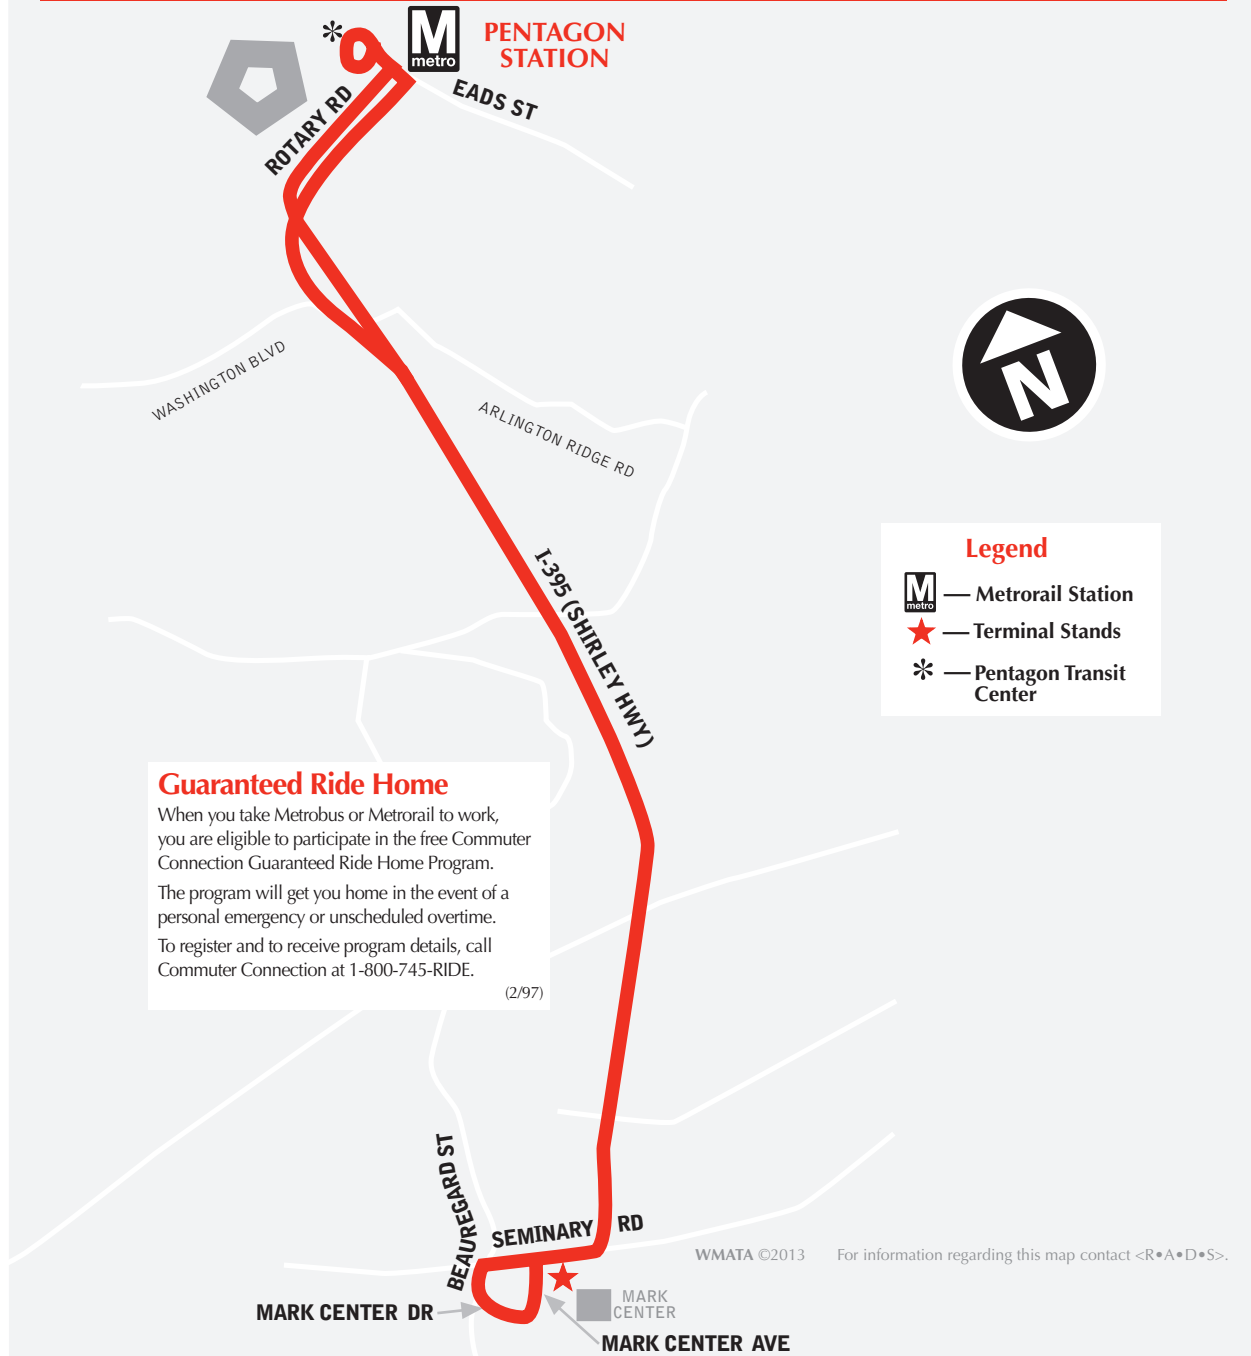

A partir del domingo, 5 de septiembre de 2021

7M

Mark Center-Pentagon Line

For route and schedule information

Call 202-637-7000

www.wmata.com

Mark Center-Pentagon Line

Effective Sunday, September 5, 2021

A partir del domingo, 5 de septiembre de 2021

▶ Southbound to Mark Center

Monday thru Friday — De Lunes a viernes

Route Number	Pentagon	MARK CENTER Transit Station
AM Service — Servicio matutino		
7M	5:40	5:55
7M	5:50	6:05
7M	6:00	6:15
7M	6:10	6:25
7M	6:20	6:35
7M	6:30	6:45
7M	6:40	6:55
7M	6:50	7:05
7M	7:00	7:15
7M	7:10	7:25
7M	7:20	7:35
7M	7:30	7:45
7M	7:40	7:55
7M	7:50	8:05
7M	8:00	8:15
7M	8:10	8:25
7M	8:20	8:35
7M	8:30	8:45
7M	8:40	8:55
7M	8:50	9:05
7M	9:00	9:15
7M	9:15	9:30
7M	9:30	9:45
7M	9:45	10:00
7M	10:00	10:15
7M	10:15	10:30
7M	10:30	10:45
7M	10:45	11:00
7M	11:00	11:15
7M	11:15	11:30
7M	11:30	11:45
7M	11:45	12:00
PM Service — Servicio vespertino		
7M	12:00	12:15
7M	12:15	12:30
7M	12:30	12:45
7M	12:45	1:00
7M	1:00	1:15
7M	1:15	1:30
7M	1:30	1:45
7M	1:45	2:00
7M	2:00	2:15
7M	2:15	2:30
7M	2:30	2:45
7M	2:45	3:00
7M	3:00	3:15
7M	3:15	3:30
7M	3:30	3:45
7M	3:40	3:55
7M	3:50	4:05
7M	4:00	4:15
7M	4:10	4:25
7M	4:20	4:35
7M	4:30	4:45
7M	4:40	4:55
7M	4:50	5:05
7M	5:00	5:15
7M	5:10	5:25
7M	5:20	5:35
7M	5:30	5:45
7M	5:40	5:55
7M	5:50	6:05
7M	6:00	6:15
7M	6:10	6:25
7M	6:20	6:35