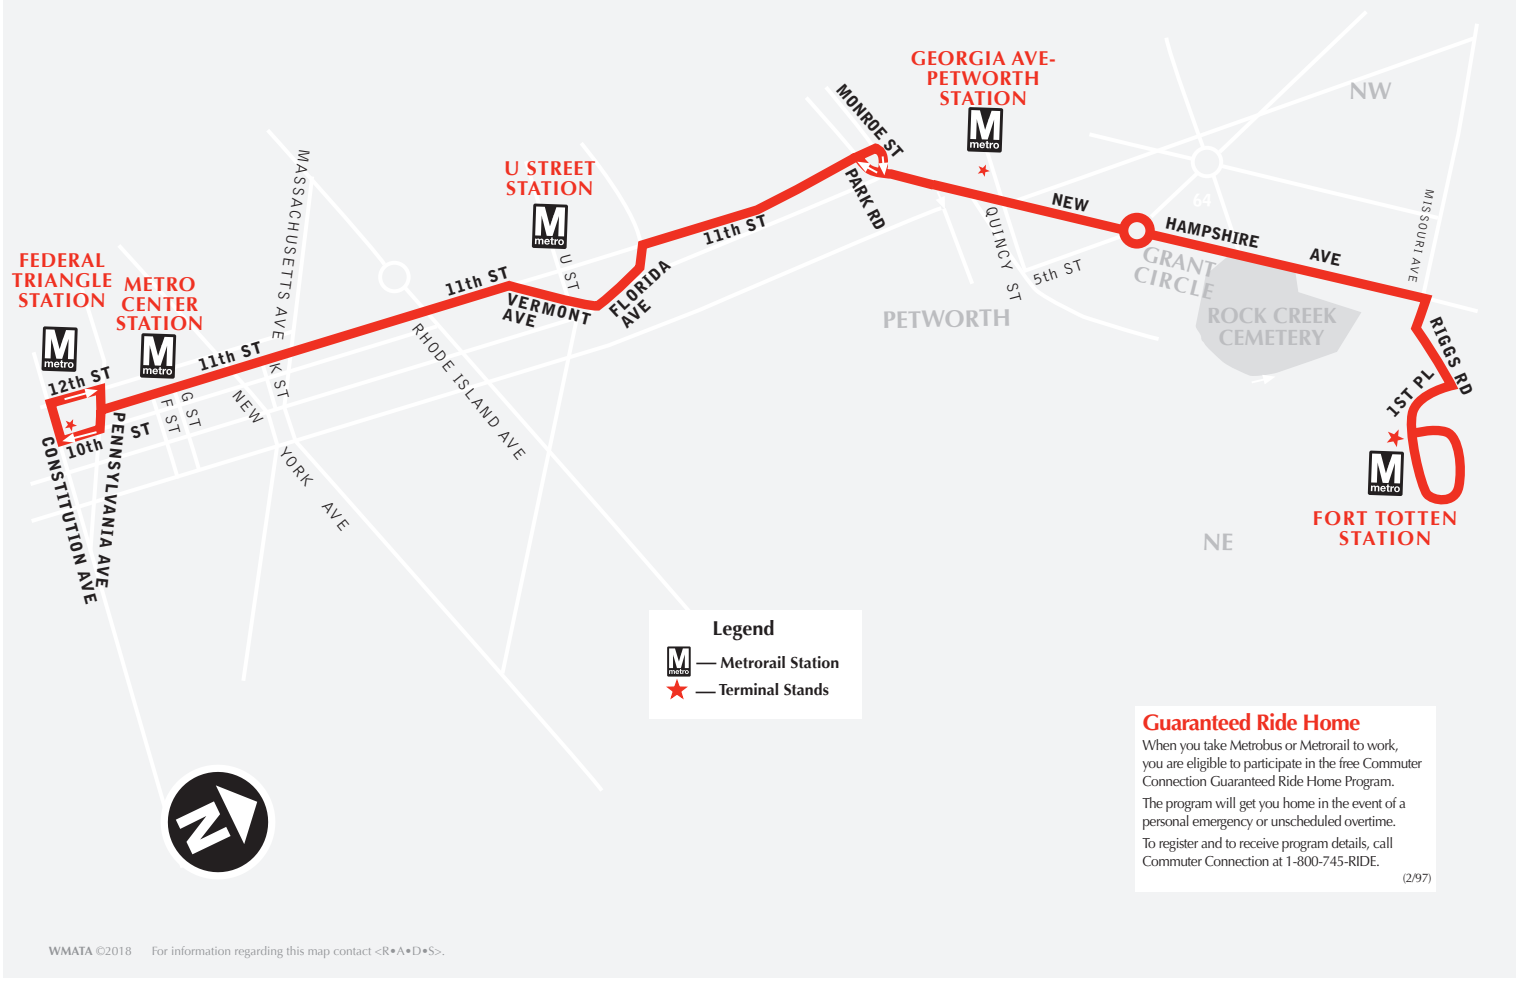

64

Fort Totten-Federal Triangle Line

Effective Sunday, May 29, 2022
A partir del domingo, 29 de mayo de 2022

64
Ft Totten-Federal Triangle Line

For route and schedule information
Call 202-637-7000
www.wmata.com

64

Fort Totten-Federal Triangle Line

▶ Southbound To Federal Triangle

Monday thru Friday — De Lunes a viernes

Route Number	Fort Totten 	Riggs Rd. & North Capitol St. NE 	GEORGIA AVE-PETWORTH 	Vermont Ave. & U St. NW (U Street) 	11th & K Sts. NW 	10th St. & Constitution Ave. NW (FEDERAL TRIANGLE)
AM Service — Servicio matutino						
64	5:00	5:05	5:14	5:23	5:30	5:35
64	5:24	5:29	5:38	5:47	5:54	5:59
64	5:48	5:53	6:02	6:11	6:18	6:23
64	6:12	6:17	6:26	6:35	6:42	6:47
64	6:30	6:35	6:44	6:53	7:00	7:05
64	6:45	6:51	7:02	7:12	7:20	7:26
64	7:01	7:07	7:18	7:28	7:36	7:42
64	7:17	7:23	7:34	7:44	7:52	7:58
64	7:29	7:37	7:50	8:02	8:14	8:20
64	7:45	7:53	8:06	8:18	8:30	8:36
64	8:00	8:08	8:21	8:33	8:45	8:51
64	8:15	8:23	8:36	8:48	9:00	9:06
64	8:30	8:38	8:51	9:03	9:15	9:21
64	8:45	8:53	9:06	9:18	9:30	9:36
64	9:00	9:05	9:15	9:26	9:35	9:40
64	9:24	9:29	9:39	9:50	9:59	10:04
64	9:48	9:53	10:03	10:14	10:23	10:28
64	10:12	10:17	10:27	10:38	10:47	10:52
64	10:36	10:41	10:51	11:02	11:11	11:16
64	11:00	11:05	11:15	11:26	11:35	11:40
64	11:24	11:29	11:39	11:50	11:59	12:04
64	11:48	11:53	12:03	12:14	12:23	12:28
PM Service — Servicio vespertino						
64	12:12	12:17	12:27	12:38	12:47	12:52
64	12:36	12:41	12:51	1:02	1:11	1:16
64	1:00	1:05	1:15	1:26	1:35	1:40
64	1:24	1:29	1:39	1:50	1:59	2:04
64	1:48	1:53	2:03	2:14	2:23	2:28
64	2:12	2:17	2:27	2:38	2:47	2:52
64	2:36	2:43	2:54	3:06	3:15	3:20
64	3:00	3:07	3:18	3:30	3:39	3:44
64	3:15	3:22	3:33	3:45	3:54	3:59
64	3:30	3:37	3:48	4:00	4:09	4:14
64	3:45	3:52	4:03	4:15	4:24	4:29
64	4:00	4:07	4:18	4:30	4:39	4:44
64	4:15	4:22	4:33	4:45	4:54	4:59
64	4:30	4:36	4:47	4:58	5:06	5:12
64	4:45	4:51	5:02	5:13	5:21	5:27
64	5:00	5:06	5:17	5:28	5:36	5:42
64	5:15	5:21	5:32	5:43	5:51	5:57
64	5:30	5:36	5:47	5:58	6:06	6:12
64	5:48	5:54	6:05	6:16	6:24	6:30
64	6:12	6:18	6:29	6:40	6:48	6:54
64	6:36	6:41	6:50	7:00	7:07	7:12
64	7:00	7:05	7:14	7:24	7:31	7:36
64	7:30	7:35	7:44	7:54	8:01	8:06
64	8:00	8:05	8:14	8:24	8:31	8:36
64	8:30	8:35	8:44	8:54	9:01	9:06
64	9:00	9:05	9:13	9:22	9:29	9:34
64	9:30	9:35	9:43	9:52	9:59	10:04
64	10:00	10:05	10:13	10:22	10:29	10:34
64	10:30	10:35	10:43	10:52	10:59	11:04
64	11:00	11:05	11:13	11:22	11:29	11:34
64	11:30	11:34	11:41	11:48	11:53	11:57
64	12:00	12:04	12:11	12:18	12:23	12:27

Effective Sunday, May 29, 2022 A partir del domingo, 29 de mayo de 2022

▶ Northbound To Fort Totten station

Monday thru Friday — De Lunes a viernes