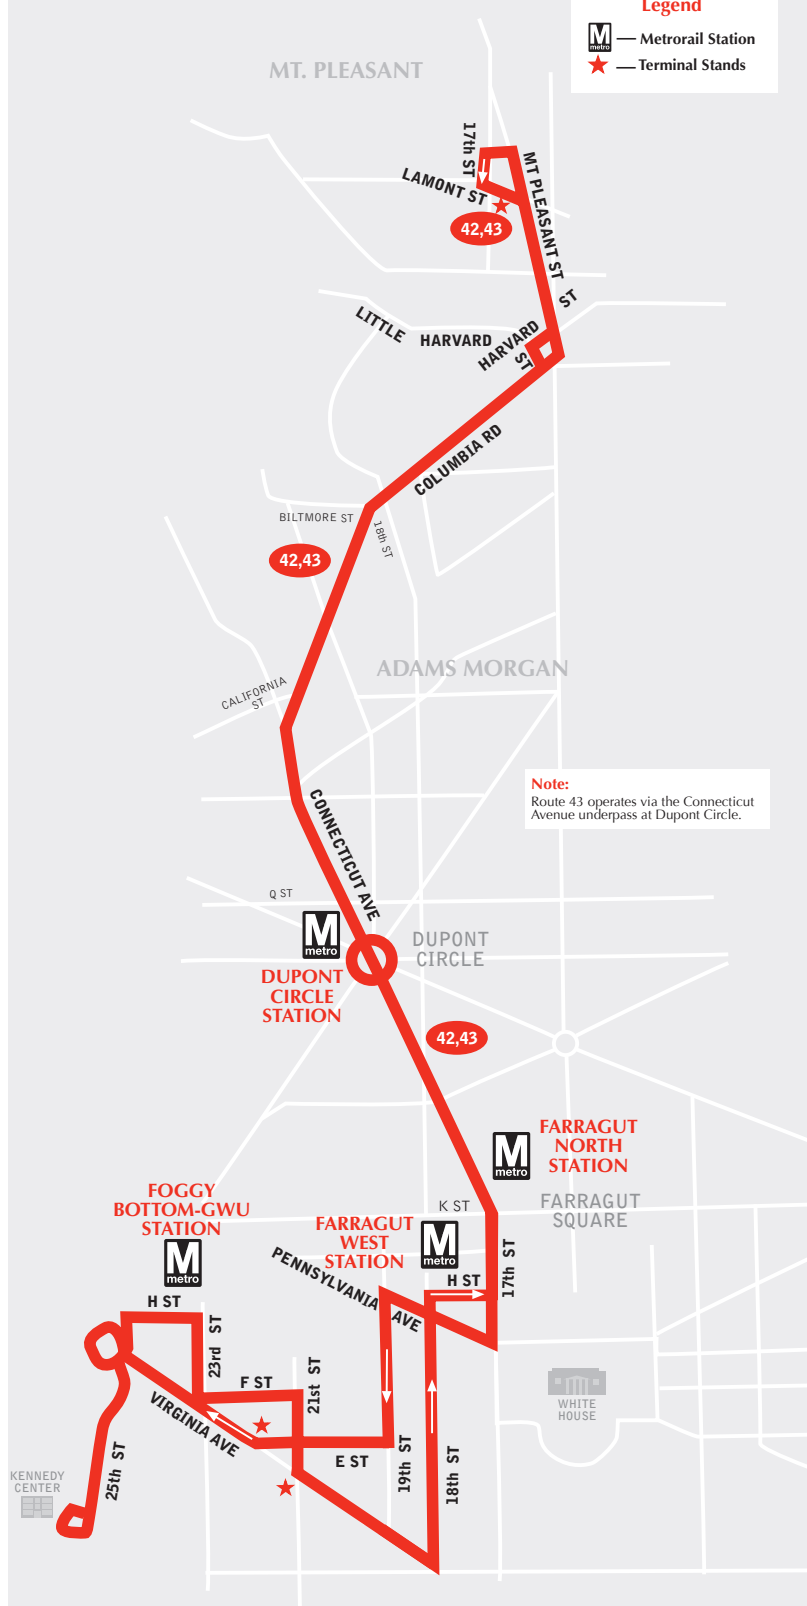

English-Español

Schedule 6-25-23

42,43

Mount Pleasant Line

metrobus

Serves these locations-
Brinda servicio estas ubicaciones

- Mount Pleasant
- Adams Morgan
- Dupont Circle station (42)
- Farragut North station
- Farragut West station
- Potomac Park
- Kennedy Center

► Southbound to Potomac Park and Kennedy Center

Monday thru Friday — De Lunes a viernes

Route Number	Lamont & Mt. Pleasant Sts. NW (Mt. Pleasant)	Columbia Rd. & Biltmore St. NW (18th St.) (Adams Morgan)	Connecticut Ave. & Q St. NW (Dupont Circle)	17th St.(W) & I St. NW (FARRAGUT NORTH & WEST)	Virginia Ave. & 22nd St. NW (POTOMAC PARK)	KENNEDY CENTER
AM Service — Servicio matutino						
42	4:30	4:36	4:41	4:46	4:53	4:56
42	5:00	5:06	5:11	5:16	5:23	5:26
42	5:20	5:26	5:31	5:36	5:43	5:46
42	5:40	5:46	5:51	5:56	6:03	6:06
43/	5:55	6:01	-	6:12	6:19	-
42	6:05	6:11	6:16	6:21	6:28	6:31
43/	6:15	6:22	-	6:33	6:41	-
42	6:24	6:31	6:37	6:43	6:51	6:55
43/	6:33	6:40	-	6:51	6:59	-
42	6:42	6:49	6:55	7:01	7:09	7:13
43/	6:50	6:58	-	7:10	7:19	-
42	6:59	7:07	7:14	7:21	7:30	7:34
43/	7:08	7:16	-	7:28	7:37	-
42	7:17	7:25	7:32	7:39	7:48	7:52
43/	7:26	7:34	-	7:46	7:55	-
42	7:35	7:43	7:50	7:57	8:06	8:10
43/	7:42	7:52	-	8:07	8:16	-
42	7:50	8:00	8:09	8:19	8:28	8:32
43/	7:58	8:08	-	8:23	8:32	-
43	8:05	8:15	-	8:30	8:39	8:43
42	8:13	8:23	8:32	8:42	8:51	8:55
43/	8:20	8:30	-	8:45	8:54	-
42	8:28	8:38	8:47	8:57	9:06	9:10
43/	8:36	8:46	-	9:01	9:10	-
42	8:45	8:55	9:04	9:14	9:23	9:27
43	8:54	9:04	-	9:19	9:28	9:32
42	9:03	9:13	9:22	9:32	9:41	9:45
43/	9:12	9:22	-	9:37	9:46	-
42	9:22	9:32	9:41	9:51	10:00	10:04
43	9:36	9:44	-	9:57	10:05	10:08
42	9:48	9:56	10:04	10:12	10:20	10:23
43	10:00	10:08	-	10:21	10:29	10:32
42	10:12	10:20	10:28	10:36	10:44	10:47
43	10:24	10:32	-	10:45	10:53	10:56
42	10:36	10:44	10:52	11:00	11:08	11:11
43	10:48	10:56	-	11:09	11:17	11:20
42	11:00	11:08	11:16	11:24	11:32	11:35
43	11:12	11:20	-	11:33	11:41	11:44
42	11:24	11:32	11:40	11:48	11:56	11:59
43	11:36	11:44	-	11:57	12:05	12:08
42	11:48	11:56	12:04	12:12	12:20	12:23