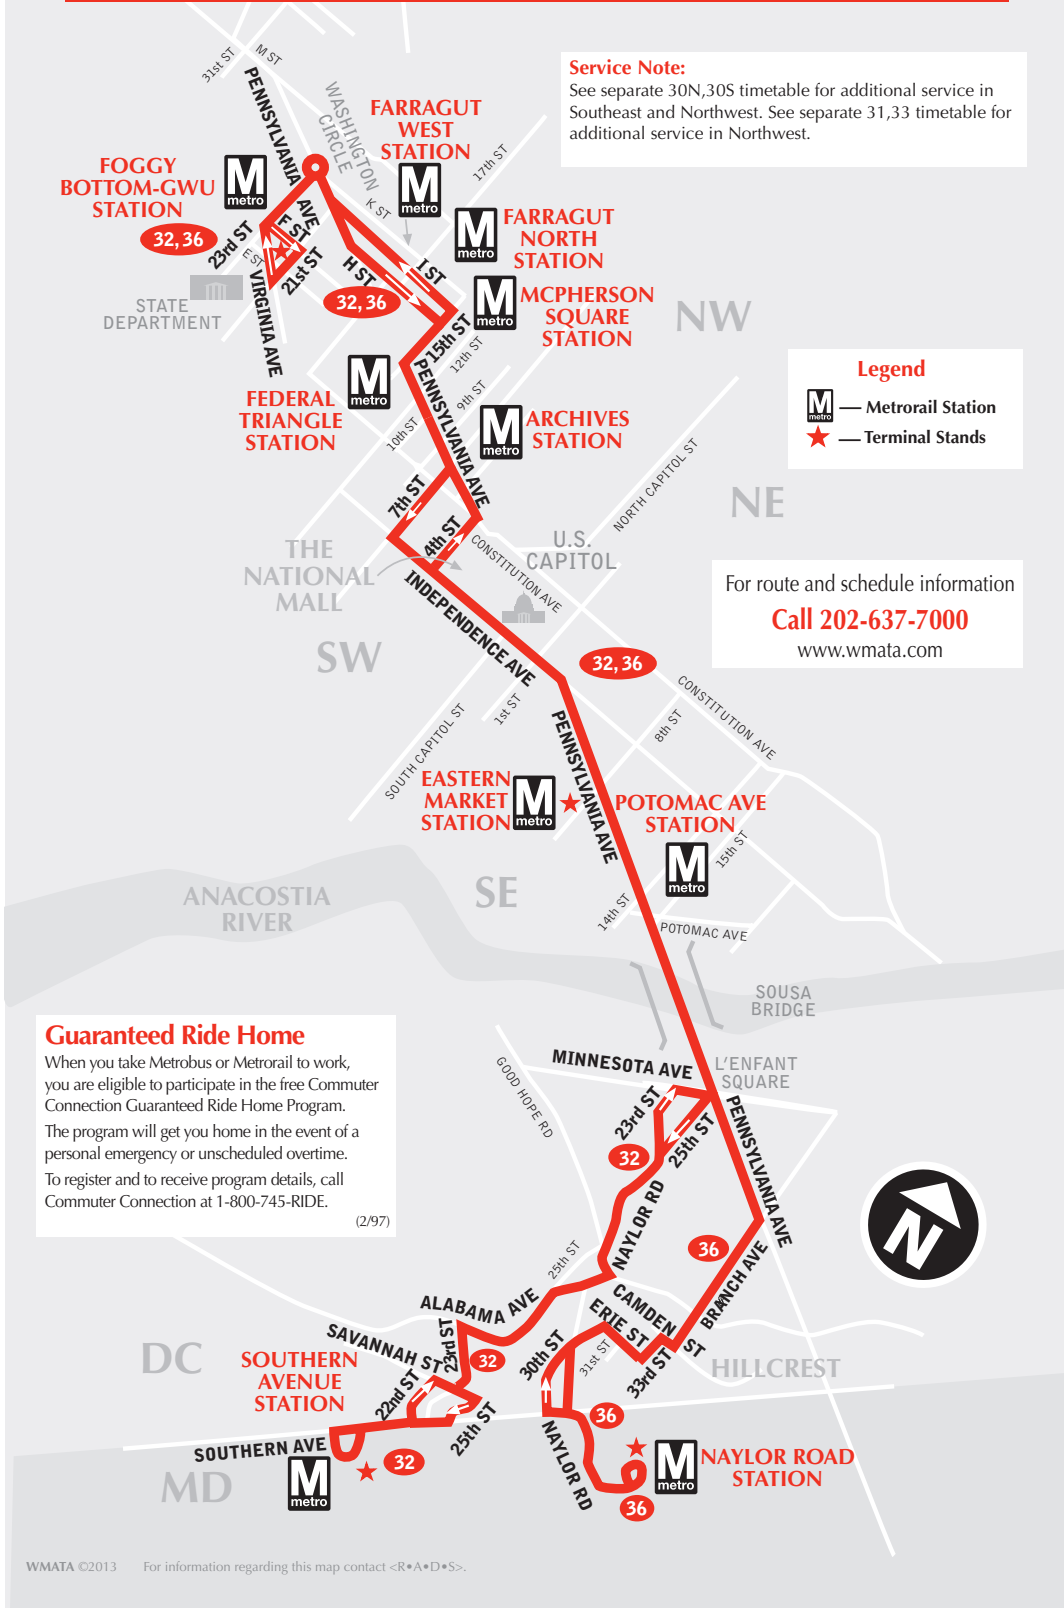

32,36

Pennsylvania Avenue Line

Effective Sunday, September 5, 2021

A partir del domingo, 5 de septiembre de 2021

32,36

Pennsylvania Avenue Line

Westbound To Potomac Park

Monday thru Friday - De Lunes a viernes

Route Number	Southern Ave	Naylor Road	Erie & 31st Sts. SE (Hillcrest)	Naylor & Good Hope Rds. SE	Pennsylvania & Minnesota Aves. SE (L'Enfant Square)	Pennsylvania Ave. & 8th St. SE (Eastern Market)	Pennsylvania Ave. & 7th St. NW (Archives)	I & 17th Sts. NW (Farragut Square)	Virginia Ave. & E St. NW (POTOMAC PARK)
AM Service — Servicio matutino									
32	4:02	-	-	4:12	4:19	4:25	4:34	4:42	4:52
32	4:22	-	-	4:32	4:39	4:45	4:54	5:02	5:12
36	-	4:35	4:40	-	4:49	4:55	5:04	5:12	5:22
32	4:42	-	-	4:52	4:59	5:05	5:14	5:22	5:32
32	5:00	-	-	5:10	5:17	5:23	5:32	5:40	5:50
36	-	5:10	5:15	-	5:24	5:30	5:39	5:47	5:57
32	5:16	-	-	5:27	5:35	5:41	5:50	5:59	6:10
32	5:30	-	-	5:41	5:49	5:55	6:04	6:13	6:24
36	-	5:40	5:45	-	5:56	6:02	6:11	6:20	6:31
32	5:44	-	-	5:55	6:03	6:09	6:18	6:27	6:38
32	5:56	-	-	6:07	6:15	6:21	6:30	6:39	6:50
32	6:08	-	-	6:20	6:28	6:34	6:43	6:52	7:04
36	-	6:10	6:16	-	6:29	6:35	6:44	6:53	7:05
32	6:20	-	-	6:32	6:40	6:46	6:55	7:04	7:16
36	-	6:30	6:36	-	6:49	6:55	7:04	7:13	7:25
32	6:32	-	-	6:44	6:52	6:58	7:07	7:16	7:28
32	6:42	-	-	6:54	7:04	7:11	7:23	7:33	7:46
36	-	6:45	6:52	-	7:07	7:14	7:26	7:36	7:49
32	6:52	-	-	7:04	7:14	7:21	7:33	7:43	7:56
36	-	7:00	7:07	-	7:24	7:31	7:43	7:53	8:05
32	7:02	-	-	7:15	7:27	7:34	7:46	7:56	8:08
36	-	7:15	7:22	-	7:39	7:46	7:58	8:08	8:20
32	7:14	-	-	7:27	7:39	7:46	7:58	8:08	8:20
32	7:24	-	-	7:37	7:49	7:56	8:08	8:18	8:30
36	-	7:30	7:37	-	7:54	8:01	8:13	8:23	8:35
32	7:34	-	-	7:47	7:59	8:06	8:18	8:28	8:40
36	-	7:45	7:51	-	8:08	8:15	8:28	8:41	8:54
32	7:44	-	-	7:57	8:09	8:16	8:29	8:42	8:55
32	7:54	-	-	8:07	8:19	8:26	8:39	8:52	9:05
36	-	8:00	8:06	-	8:23	8:30	8:43	8:56	9:09
32	8:04	-	-	8:17	8:29	8:36	8:49	9:02	9:15
36	-	8:20	8:25	-	8:37	8:45	8:57	9:10	9:22
32	8:19	-	-	8:31	8:39	8:47	8:59	9:12	9:24
32	8:29	-	-	8:41	8:49	8:57	9:09	9:22	9:34
36	-	8:35	8:40	-	8:52	9:00	9:12	9:25	9:37
32	8:42	-	-	8:54	9:02	9:10	9:22	9:35	9:47
36	-	8:50	8:55	-	9:07	9:15	9:27	9:40	9:52
32	8:57	-	-	9:09	9:17	9:25	9:37	9:50	10:02
36	-	9:10	9:15	-	9:27	9:35	9:47	10:00	10:12
32	9:17	-	-	9:29	9:37	9:45	9:57	10:10	10:22
36	-	9:30	9:35	-	9:47	9:55	10:07	10:20	10:32
32	9:37	-	-	9:49	9:57	10:05	10:17	10:30	10:42
36	-	9:50	9:55	-	10:07	10:15	10:28	10:40	10:52
32	9:57	-	-	10:09	10:17	10:25	10:38	10:50	11:02
36	-	10:10	10:15	-	10:27	10:35	10:48	11:00	11:12
32	10:17	-	-	10:29	10:37	10:45	10:58	11:10	11:22
36	-	10:30	10:35	-	10:47	10:55	11:08	11:20	11:32
32	10:37	-	-	10:49	10:57	11:05	11:18	11:30	11:42
36	-	10:50	10:55	-	11:07	11:15	11:28	11:40	11:52
32	10:57	-	-	11:09	11:17	11:25	11:38	11:50	12:02
36	-	11:10	11:15	-	11:27	11:35	11:48	12:00	12:12
32	11:17	-	-	11:29	11:37	11:45	11:58	12:10	12:22
36	-	11:30	11:35	-	11:47	11:55	12:08	12:20	12:32
32	11:37	-	-	11:49	11:57	12:05	12:18	12:30	12:42
36	-	11:50	11:55	-	12:07	12:15	12:28	12:40	12:52
32	11:57	-	-	12:09	12:17	12:25	12:38	12:50	1:02
PM Service — Servicio vespertino									
36	-	12:10	12:15	-	12:27	12:35	12:48	1:00	1:12
32	12:17	-	-	12:29	12:37	12:45	12:58	1:10	1:22
36	-	12:30	12:35	-	12:47	12:55	1:08	1:20	1:32
32	12:37	-	-	12:49	12:57	1:05	1:18	1:30	1:42
36	-	12:50	12:55	-	1:07	1:15	1:28	1:40	1:52
32	12:57	-	-	1:09	1:17	1:25	1:38	1:50	2:02