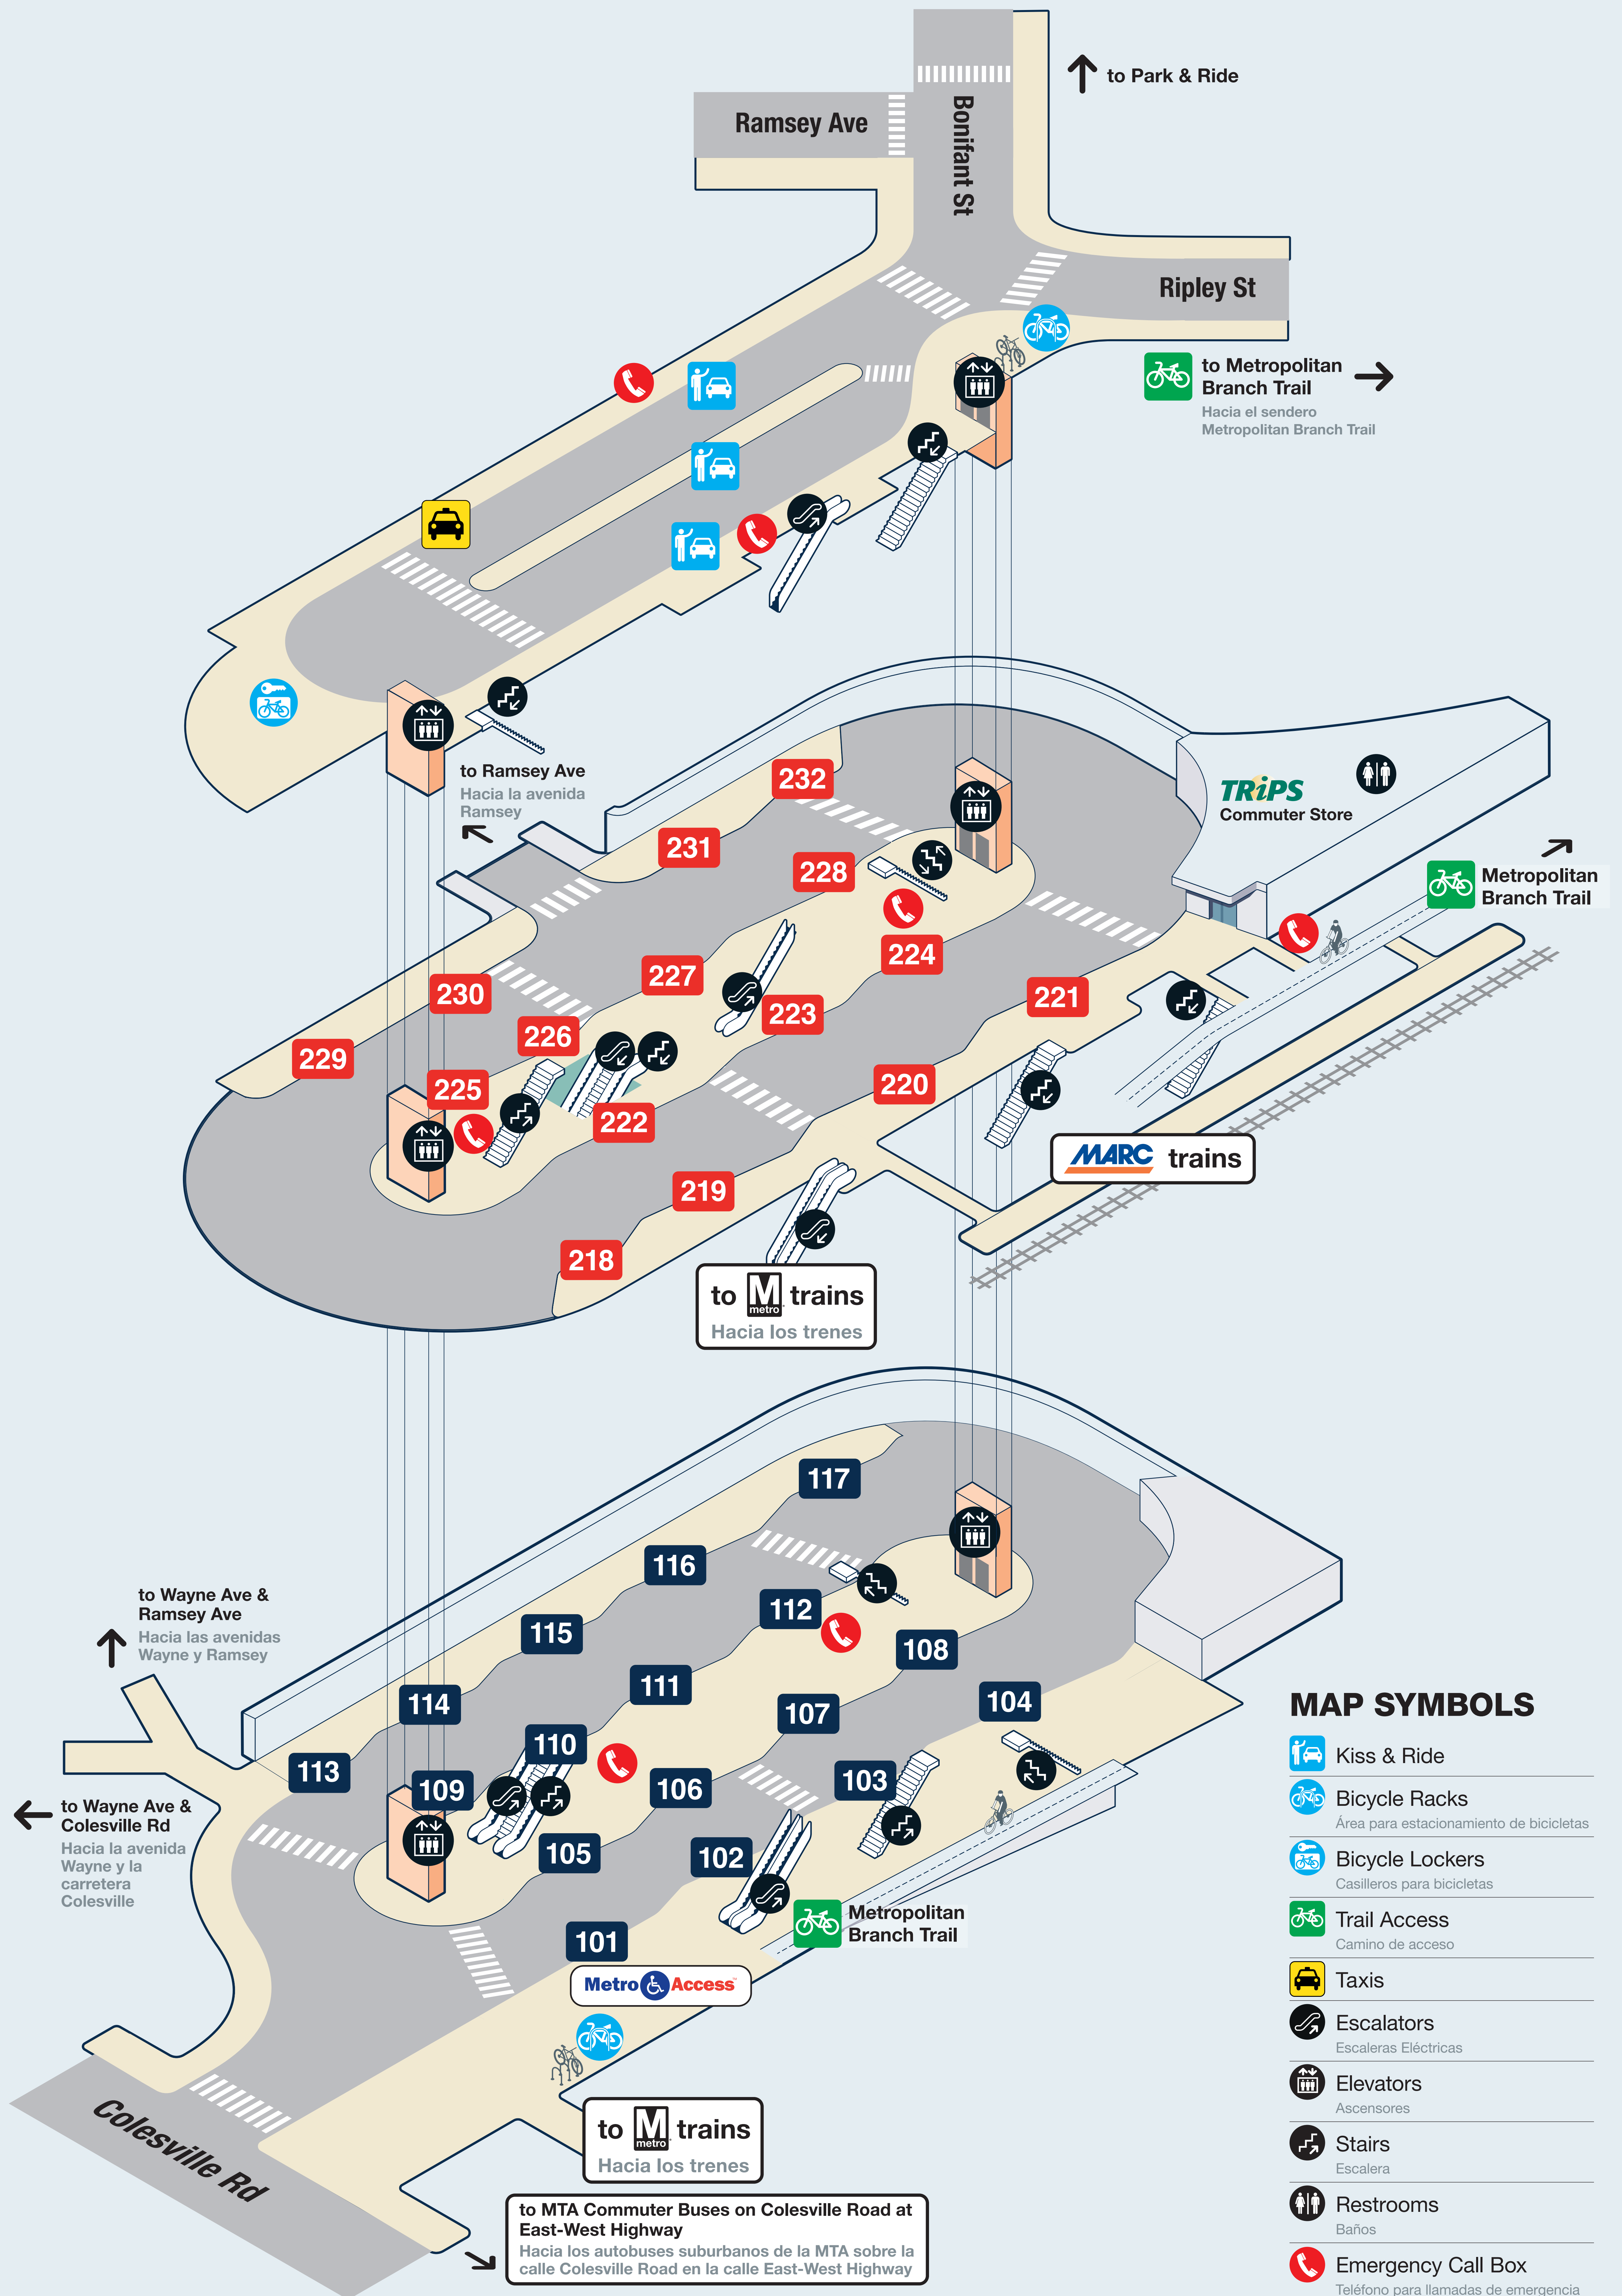

Paul S. Sarbanes Transit Center Directory Map

Level 3

Nivel 3

- Taxis
- Kiss & Ride

Level 2

Nivel 2

Bay	Routes/Rutas
218	J5, Q1, Q2, Q4
219	Y2, Y7, Y8
220	70
221	79
222	Ride On 15, 19
223	F4, J4 Eastbound/AI este
224	Intercity Bus
225	Ride On 20
226	Ride On 18
227	Ride On 14, 17
229	Ride On 12, 13
230	Ride On 4, 5
231	Shuttle-UM 111
232	Ride On 16

Level 1

Nivel 1

Bay	Routes/Rutas
101	MetroAccess
102	J1, J2, J3, J4 Westbound/AI oeste
103	S2, S4
104	S9
105	Ride On VanGo
106	Ride On 1, 11
107	Ride On 2, 3
110	Ride On 8, 9
111	Ride On 21, 22, FDA Shuttle
113	Z2, Z6
114	Z8
115	Z11
116	Z7

MAP SYMBOLS

- Kiss & Ride
- Bicycle Racks
Área para estacionamiento de bicicletas
- Bicycle Lockers
Casilleros para bicicletas
- Trail Access
Camino de acceso
- Taxis
- Escalators
Escaleras Eléctricas
- Elevators
Ascensores
- Stairs
Escalera
- Restrooms
Baños
- Emergency Call Box
Teléfono para llamadas de emergencia

Metro is accessible.
Metro es accesible.
메트로는 접속 가능합니다.