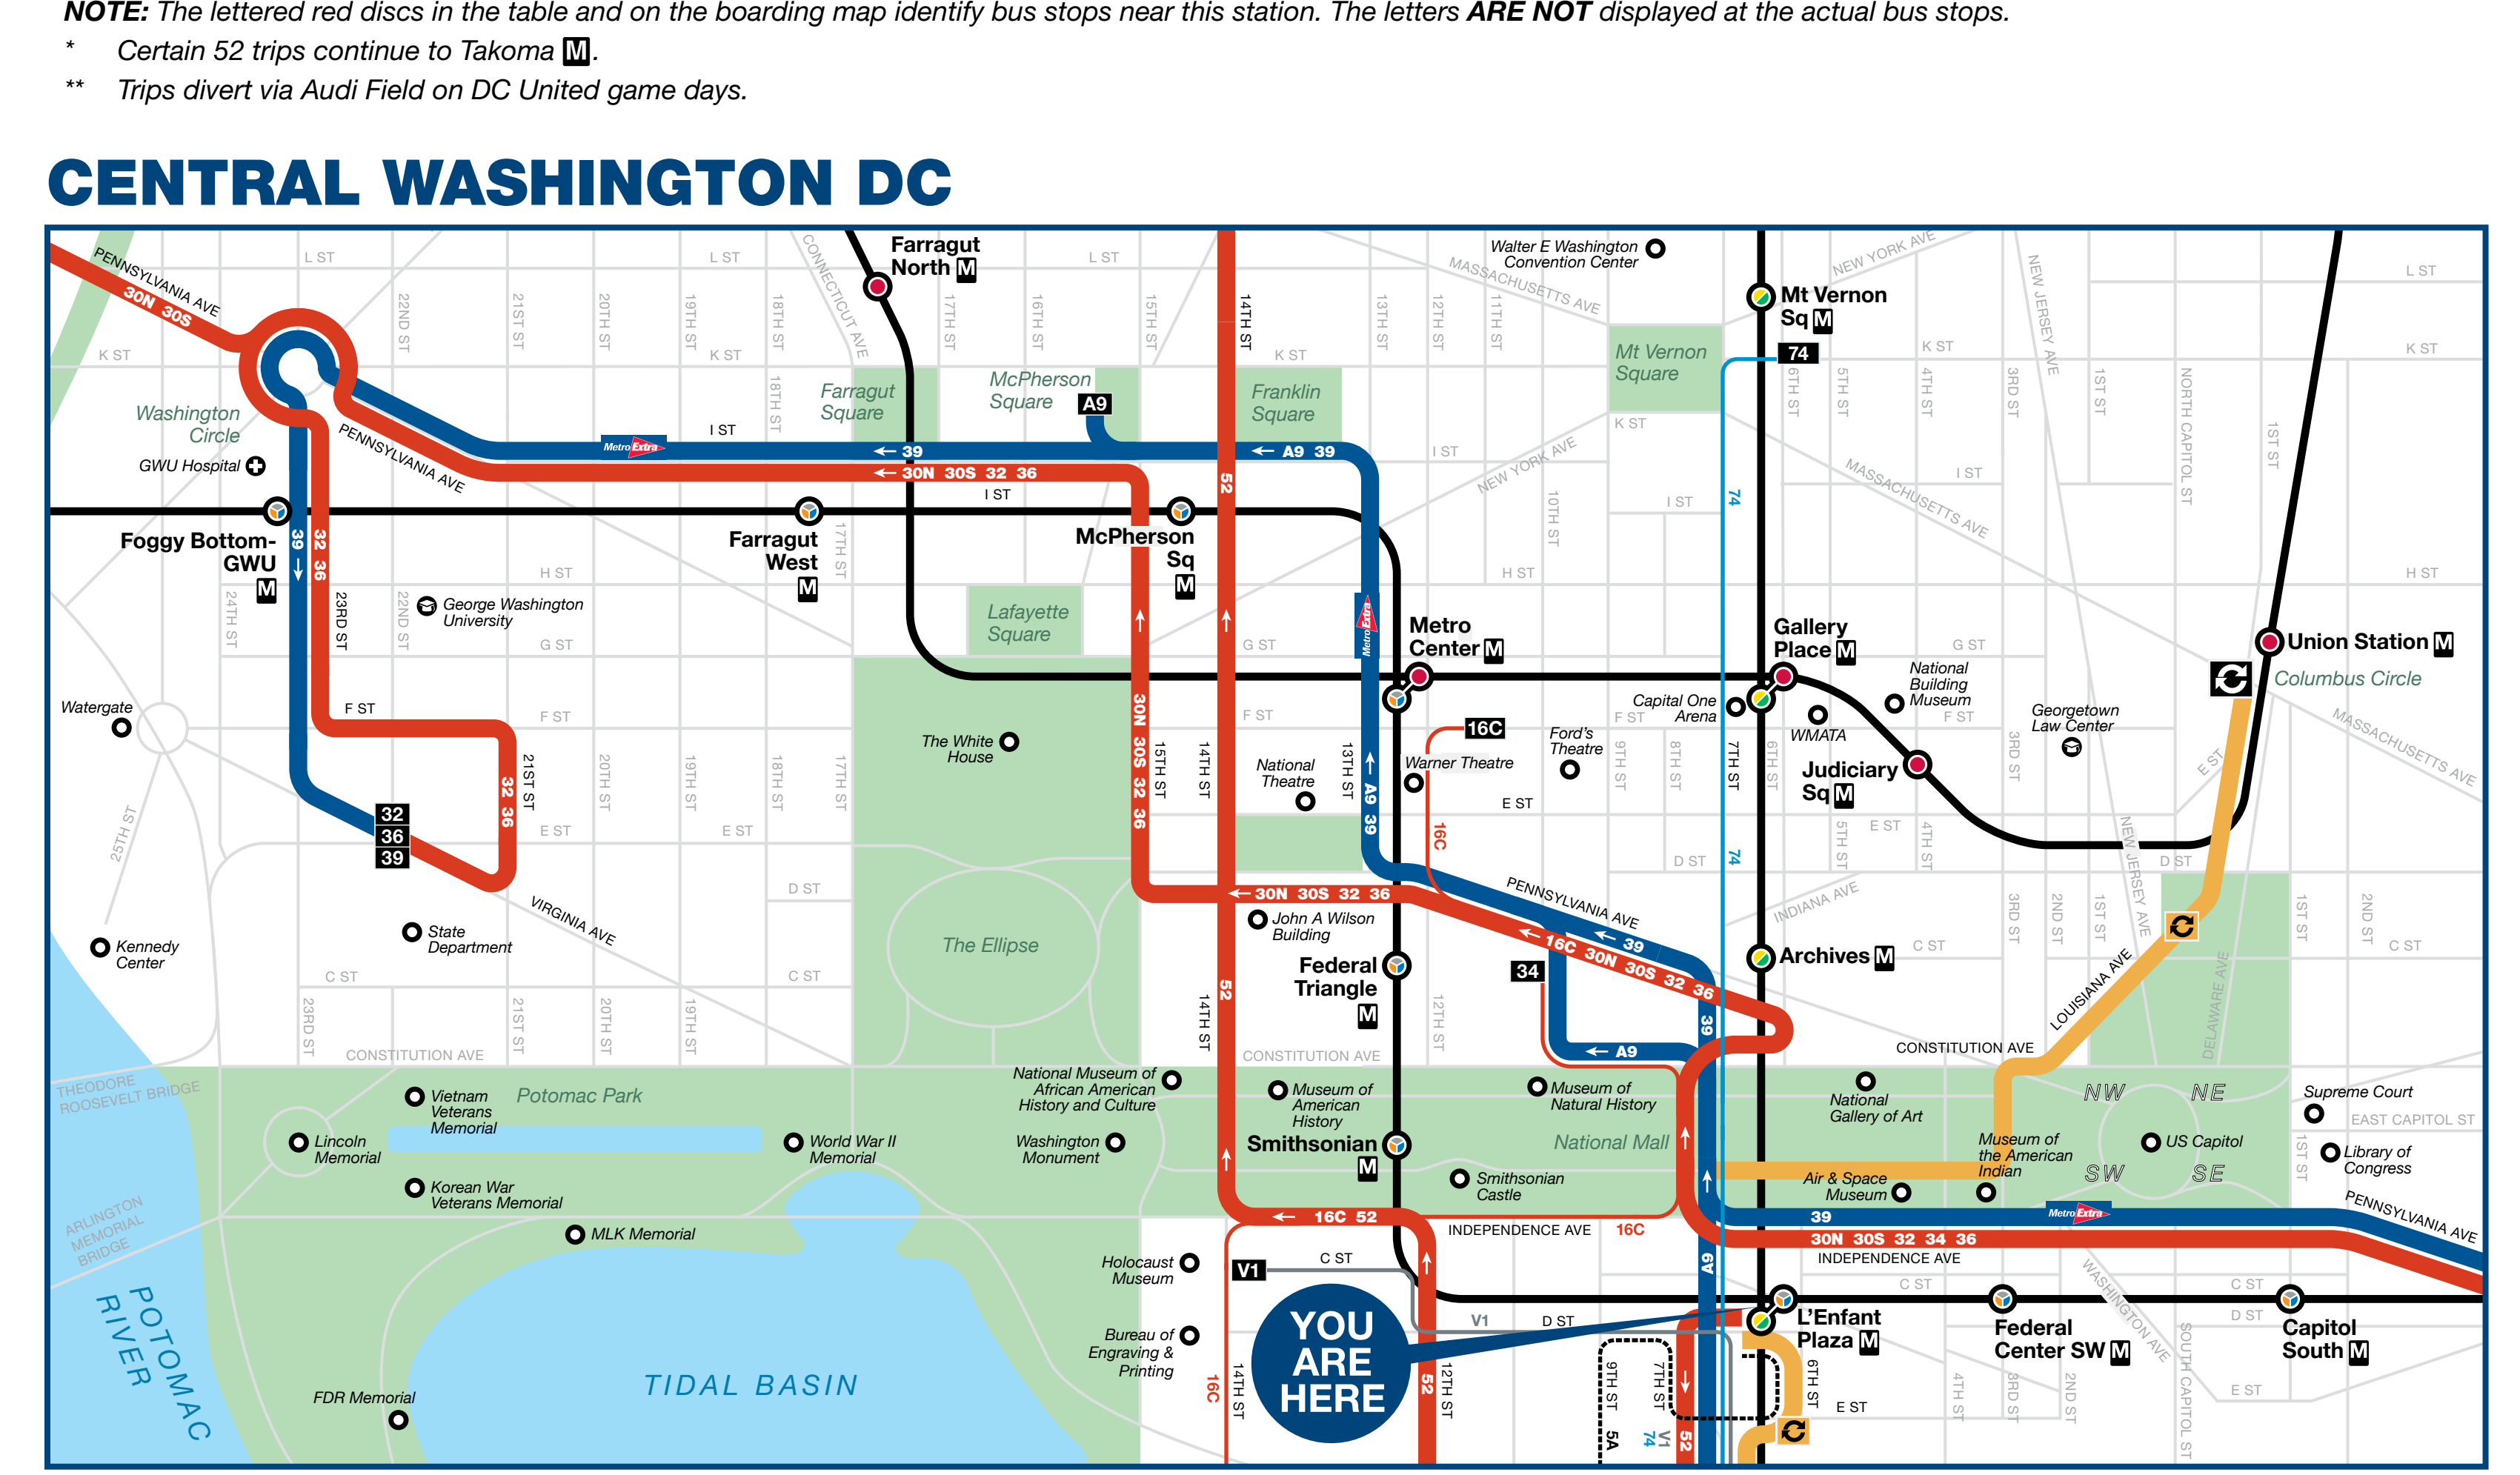

information wmata.com | 202-637-7000 | 202-638-3780
Para busETA y información general, llame al 202-637-7000 (TTY 202-638-3780) o visite wmata.com.

정보나 busETA 또는 기타 지원 관련 문의는 202-637-7000 (TTY 202-638-3780) 으로 전화하십시오. 스페인어 문의는 T를 누르고, 기타 언어 관련 문의는 888을 누른 후 5를 누르십시오. 또는 wmata.com 을 방문하십시오.

metroAlerts
Sign up today at wmata.com/MetroAlerts

Metro is accessible.
Metro es accesible.
메트로는 접속 가능합니다.