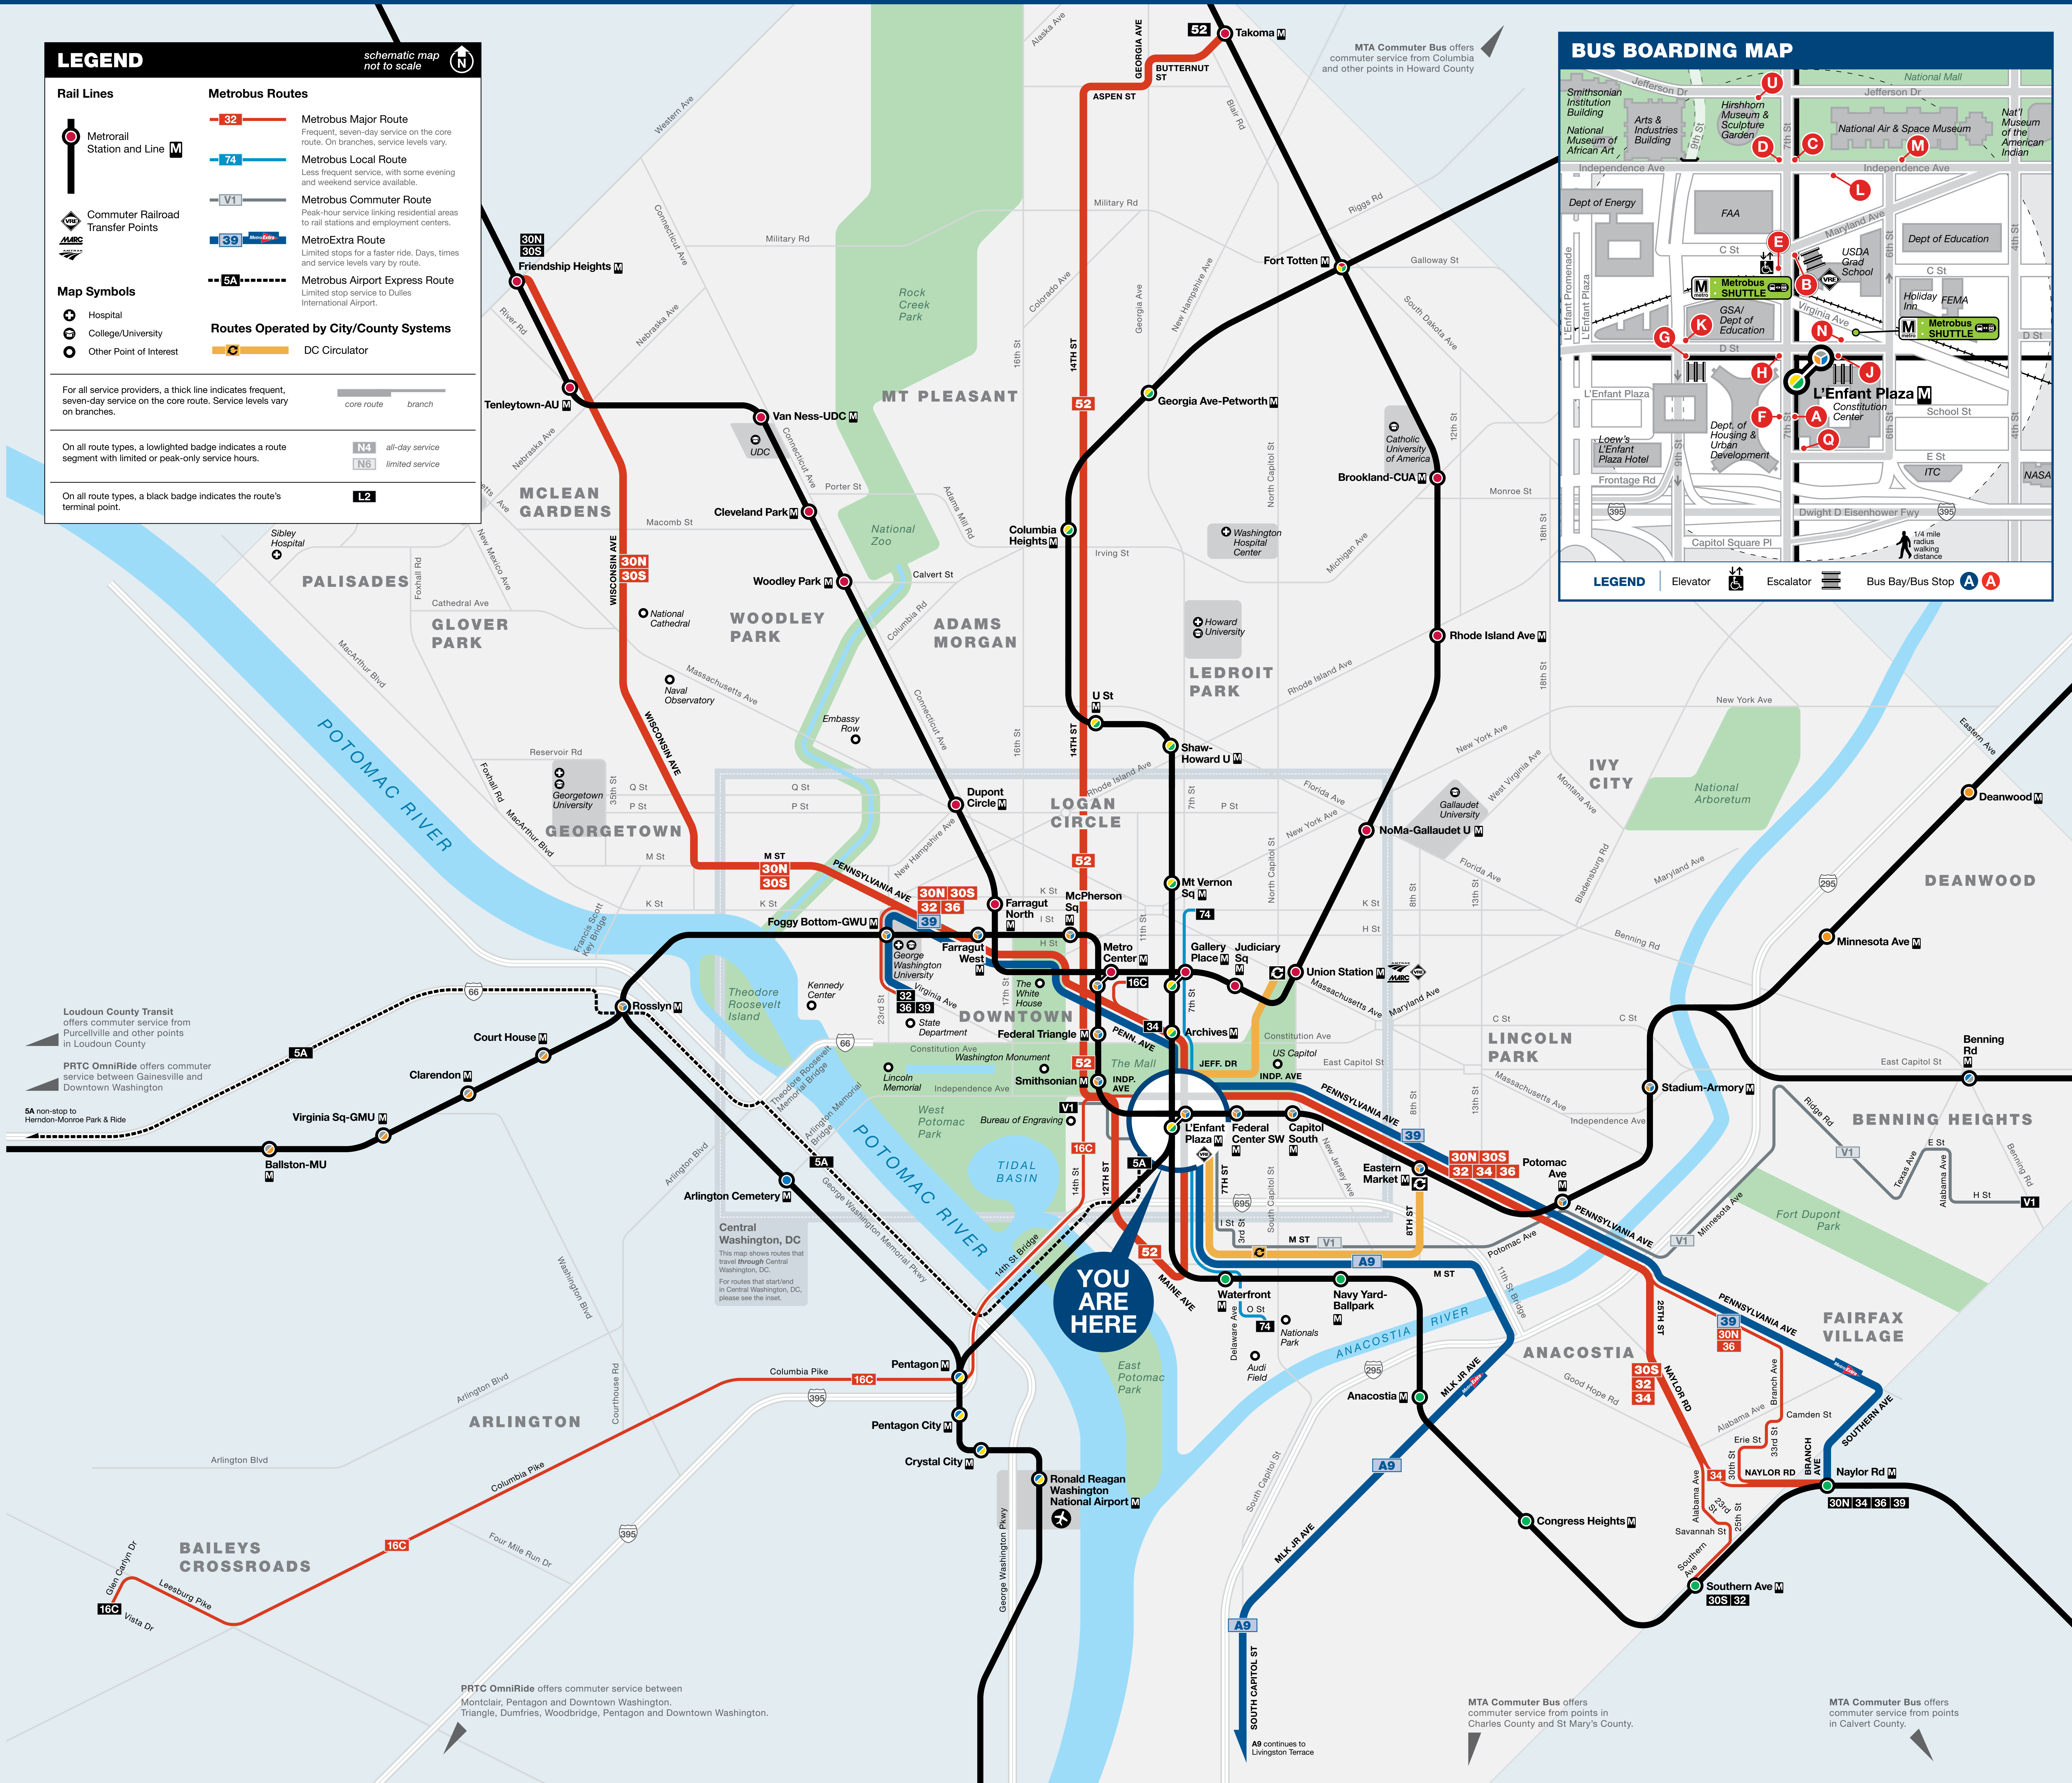

Bus Service from L'Enfant Plaza

BUS SERVICE AND BOARDING LOCATIONS

ROUTE	DESTINATION	BOARD AT BUS STOP	MONDAY TO FRIDAY				SATURDAY		SUNDAY	
			AM RUSH	MIDDAY	PM RUSH	EVENING	DAY	EVENING	DAY	EVENING
METRO										
5A	Dulles Airport	F, G	30-40	30-40	30-35	40-60	60	60	60	60
16C	Federal Triangle	C	20-30	--	30	--	--	--	--	--
16C	Culmore, Pentagon	D	30	--	20-30	--	--	--	--	--
30N 30S	Friendship Heights	F, M	30	30	30	30	30	30	30	30
30N 36	Naylor Rd via Hillcrest	L	16-24	20-22	13-16	25-35	20-25	20	20-40	20-40
30S 32	Southern Ave	L	18-20	20	10-20	30-60	20	20-40	20-60	20-60
32 36	Potomac Park	F, M	5-10	10-20	10-20	20-30	10-30	30	10-30	30
34	Archives	F, M	30	42	20-30	40	--	--	--	--
34	Naylor Rd	L	24-36	42	16-20	40	--	--	--	--
39	Potomac Park/State Department	C	16-20	--	--	--	--	--	--	--
39	Naylor Rd	L	--	--	17	--	--	--	--	--
52	14th St & Colorado Ave NW, Takoma	F, L	14	16	12-18	20-30	20-25	20-30	30	20-30
74	Convention Center	A, B, C, F	12-16	20	15	24	20-24	20-24	20-24	20
74	Nationals Park	D, E, F, G	12-18	20	15	24	20-24	20-24	20-24	20
A9	McPherson Sq	B	15	--	--	--	--	--	--	--
A9	Livingston	E	--	--	18-20	--	--	--	--	--
V1	Benning Heights	F, G, H	--	--	22	--	--	--	--	--
V1	Bureau of Engraving	A, K	20-30	--	--	--	--	--	--	--
DC CIRCULATOR										
C	Union Station	U	10	10	10	--	10	--	10	--
C	Eastern Market	J	10	10	10	10	10	10	10	10
MTA COMMUTER BUS										
305	Silver Spring	C	--	1 trip	20-30	--	--	--	--	--
315	Silver Spring	C	--	--	20-30	--	--	--	--	--
325	Silver Spring	C	--	--	30	--	--	--	--	--
335	Clarksville	C	--	--	20-30	--	--	--	--	--
345	Long Gate Park & Ride	C	--	1 trip	20-30	--	--	--	--	--
610	U.S. 301 Park & Ride	E	--	--	15-20	--	--	--	--	--
620	Southern Md. Blue Crabs Stadium	E	--	1 trip	1 trip	--	--	--	--	--
640	Smallwood Village Center	E	--	--	20	--	--	--	--	--
650	Accokeek, La Plata Park & Ride	E	--	1 trip	20	--	--	--	--	--
705	Charlotte Hall, California	E	--	1 trip	15-20	--	--	--	--	--
715	Charlotte Hall, California	E	--	1 trip	1 trip	--	--	--	--	--
810	Pindell	E	--	1 trip	30-40	--	--	--	--	--
820	North Beach	E	--	1 trip	12-20	--	--	--	--	--
830	Sunderland, Dunkirk	E	--	1 trip	12-20	--	--	--	--	--
840	St. Leonard, Prince Frederick	E	--	1 trip	20-25	--	--	--	--	--
LCT - LOUDOUN COUNTY TRANSIT										
LCT	Dulles North, Ashburn, Brambleton	M	--	1 trip	19 trips	--	--	--	--	--
LCT	Leesburg, Harmony, Purcellville	M	--	1 trip	5-30	--	--	--	--	--
PRTC OMNIride										
G	Gainesville	B	--	--	15-55	--	--	--	--	--
MC	Montclair	B	--	2 trips	20-25	1 trip	--	--	--	--
RS	Dumfries, Woodbridge	B	--	2 trips	25-70	--	--	--	--	--
SOUTHWEST NEIGHBORHOOD SHUTTLE										
SNS	The Wharf via 7th St, Independence Ave, L'Enfant Plaza and Maine Ave	B	See website for schedule information: https://www.wharfco.com/getting-here/southwest-shuttle/							
			Monday-Thursday: 6:30 am-11:30 pm				Saturday: 9:00 am-1:00 am		Sunday: 9:00 am-11:00 pm	
Metrobus Shuttle										
M	to Archives	B	During track work and/or rail shutdown events, this bus stop will also be served by Metrobus shuttles.							
	to Pentagon, Westfront	E