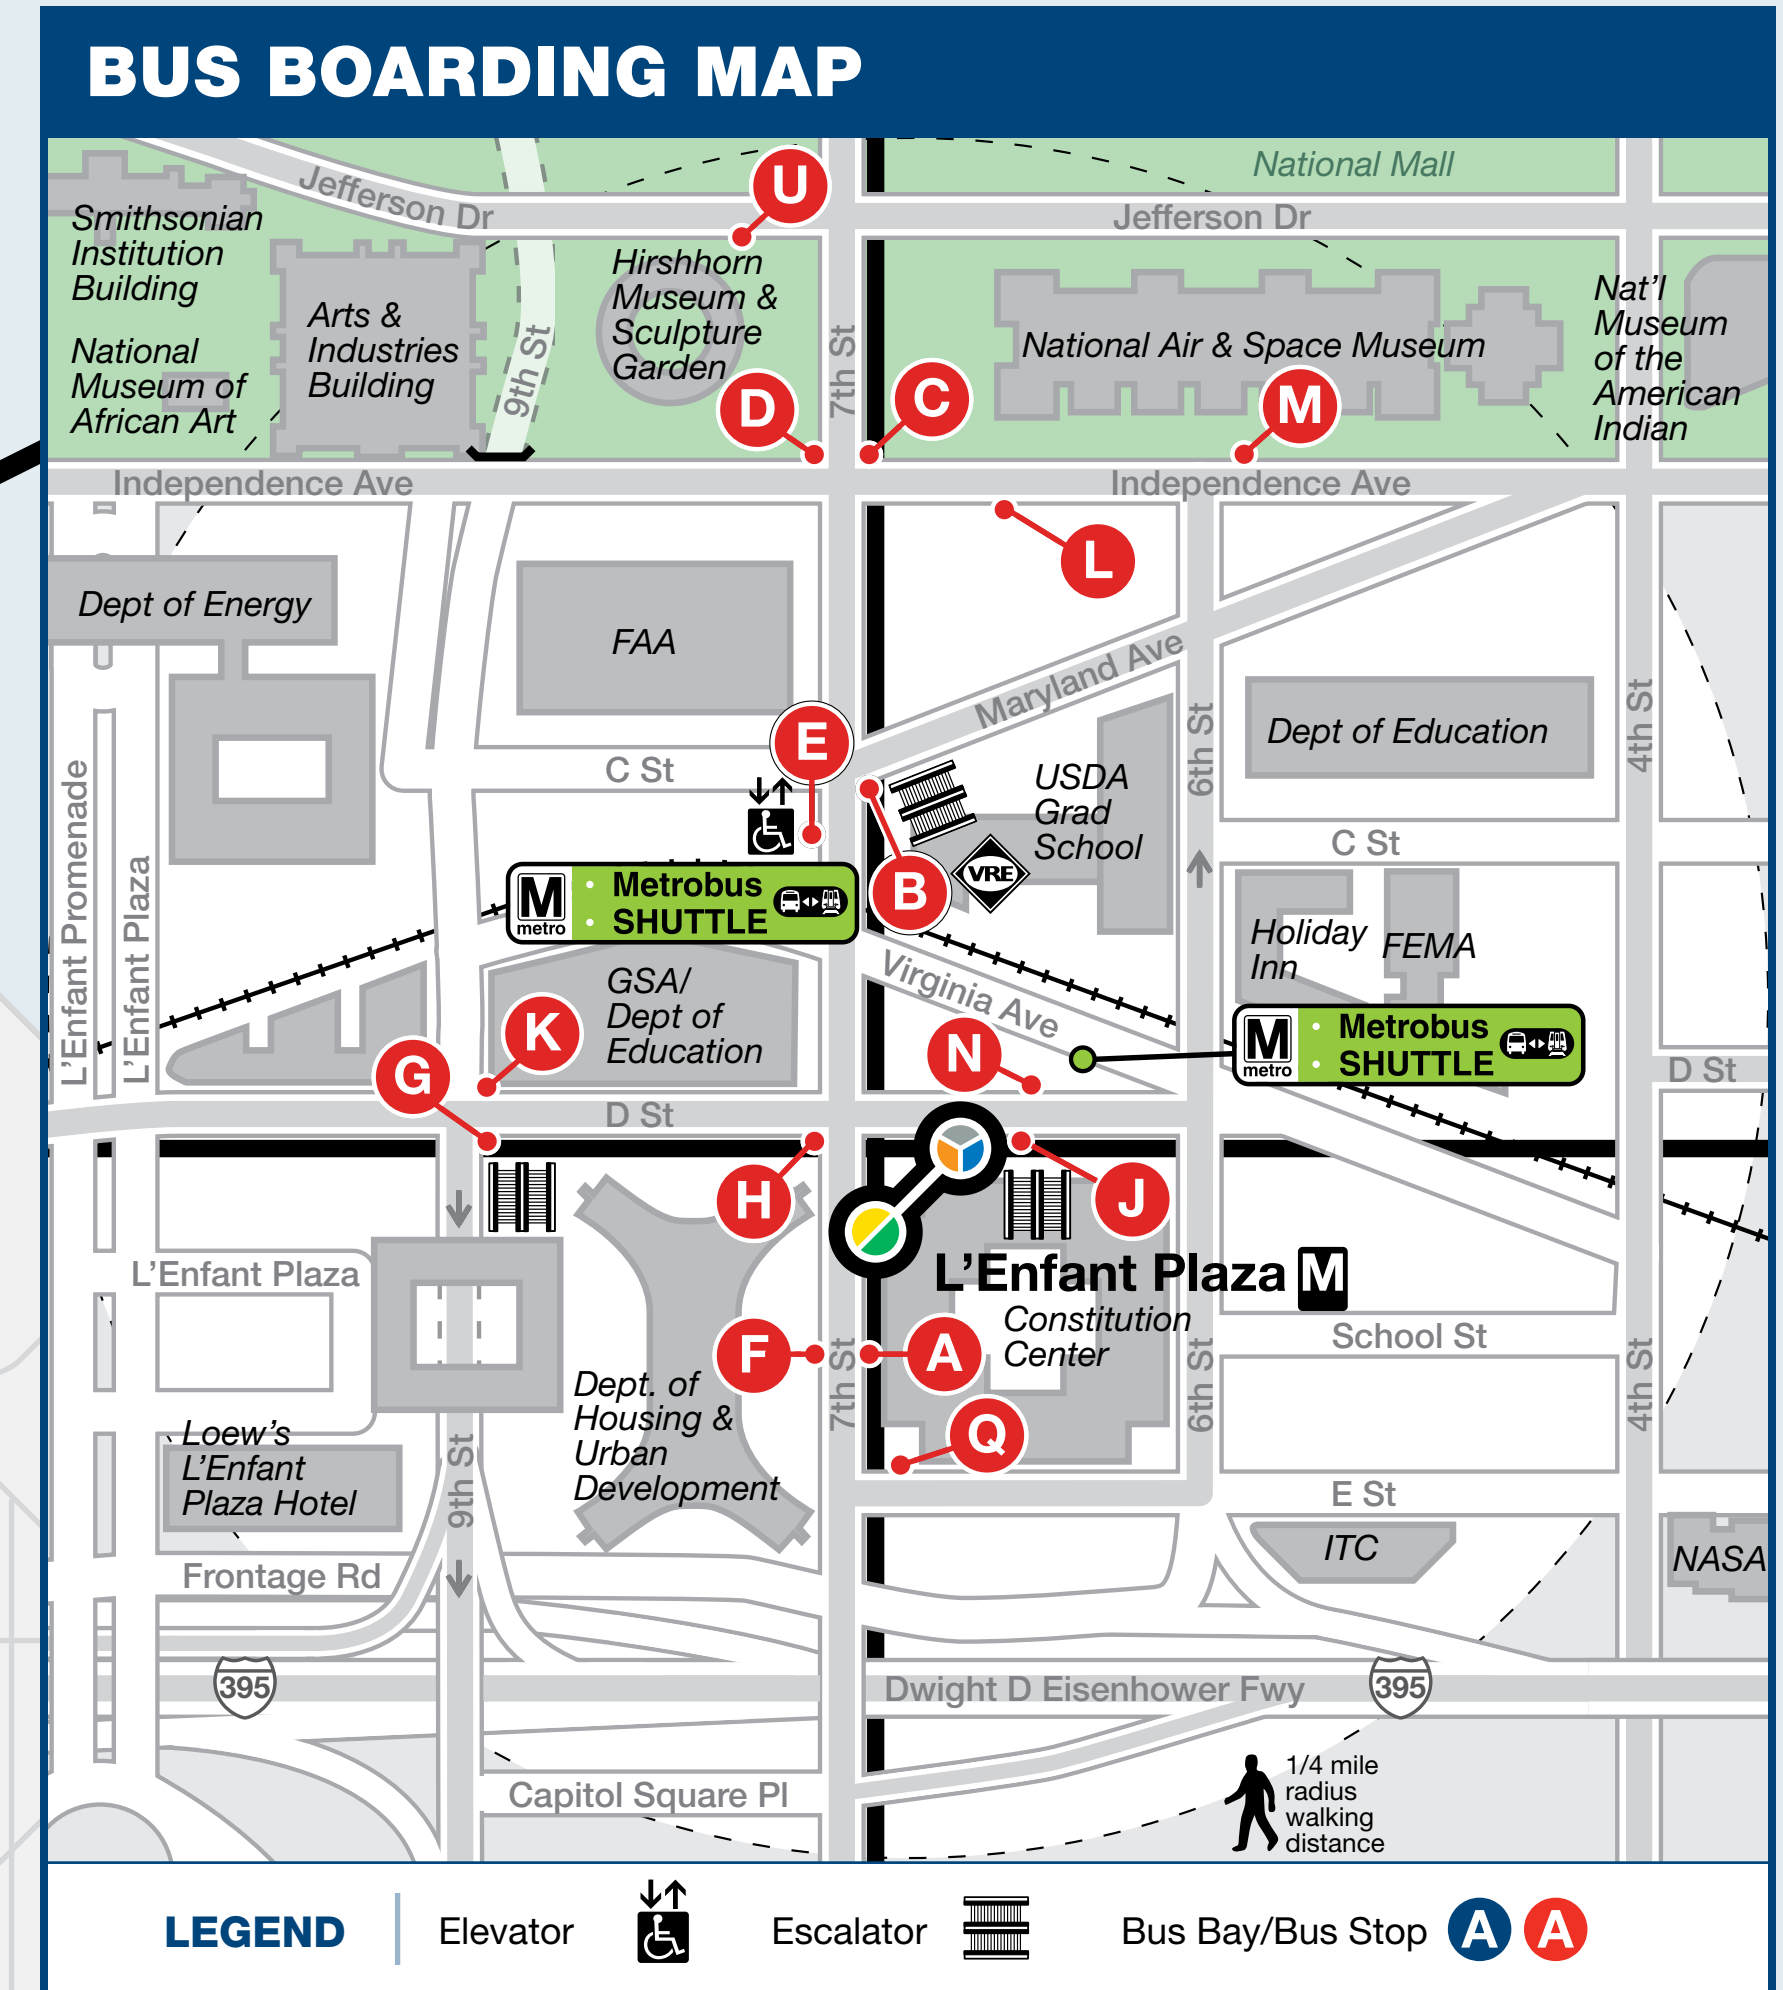

Bus Service from L'Enfant Plaza

BUS SERVICE AND BOARDING LOCATIONS

ROUTE	DESTINATION	BOARD AT BUS STOP	MONDAY TO FRIDAY				SATURDAY		SUNDAY	
			AM RUSH	MIDDAY	PM RUSH	EVENING	DAY	EVENING	DAY	EVENING
METRO										
5A	Dulles Airport	F, G	30-40	30-40	30-35	40-60	60	60	60	60
16C	Federal Triangle	C	20-30	--	30	--	--	--	--	--
16C	Culmore, Pentagon	D	30	--	20-30	--	--	--	--	--
30N 30S	Friendship Heights	F, M	30	30	30	30	30	30	30	30
30N 36	Naylor Rd via Hillcrest	L	16-24	20-22	13-16	25-35	20-25	20	20-40	20-40
30S 32	Southern Ave	L	18-20	20	10-20	30-60	20	20-40	20-60	20-60
32 36	Potomac Park	F, M	5-10	10-20	10-20	20-30	10-30	30	10-30	30
34	Archives	F, M	30	42	20-30	40	--	--	--	--
34	Naylor Rd	L	24-36	42	16-20	40	--	--	--	--
39	Potomac Park/State Department	C	16-20	--	--	--	--	--	--	--
39	Naylor Rd	L	--	--	17	--	--	--	--	--
52	14th St & Colorado Ave NW, Takoma	F, L	14	16	12-18	20-30	20-25	20-30	30	20-30
74	Convention Center	A, B, C, F	12-16	20	15	24	20-24	20-24	20-24	20
74	Nationals Park	D, E, F, G	12-18	20	15	24	20-24	20-24	20-24	20
A9	McPherson Sq	B	15	--	--	--	--	--	--	--
A9	Livingston	E	--	--	18-20	--	--	--	--	--
V1	Benning Heights	F, G, H	--	--	22	--	--	--	--	--
V1	Bureau of Engraving	A, K	20-30	--	--	--	--	--	--	--
DC CIRCULATOR										
C	Union Station	U	10	10	10	--	10	--	10	--
C	Eastern Market	J	10	10	10	10	10	10	10	10
MTA COMMUTER BUS										
305	Silver Spring	C	--	1 trip	20-30	--	--	--	--	--
315	Silver Spring	C	--	--	20-30	--	--	--	--	--
325	Silver Spring	C	--	--	30	--	--	--	--	--
335	Clarksville	C	--	--	20-30	--	--	--	--	--
345	Long Gate Park & Ride	C	--	1 trip	20-30	--	--	--	--	--
610	U.S. 301 Park & Ride	E	--	--	15-20	--	--	--	--	--
620	Southern Md. Blue Crabs Stadium	E	--	1 trip	1 trip	--	--	--	--	--
640	Smallwood Village Center	E	--	--	20	--	--	--	--	--
650	Accokeek, La Plata Park & Ride	E	--	1 trip	20	--	--	--	--	--
705	Charlotte Hall, California	E	--	1 trip	15-20	--	--	--	--	--
715	Charlotte Hall, California	E	--	1 trip	1 trip	--	--	--	--	--
810	Pindell	E	--	1 trip	30-40	--	--	--	--	--
820	North Beach	E	--	1 trip	12-20	--	--	--	--	--
830	Sunderland, Dunkirk	E	--	1 trip	12-20	--	--	--	--	--
840	St. Leonard, Prince Frederick	E	--	1 trip	20-25	--	--	--	--	--
LCT - LOUDOUN COUNTY TRANSIT										
LCT	Dulles North, Ashburn, Brambleton	M	--	1 trip	19 trips	--	--	--	--	--
LCT	Leesburg, Harmony, Purcellville	M	--	1 trip	5-30	--	--	--	--	--
PRTC OMNIride										
G	Gainesville	B	--	--	15-55	--	--	--	--	--
MC	Montclair	B	--	2 trips	20-25	1 trip	--	--	--	--
RS	Dumfries, Woodbridge	B	--	2 trips	25-70	--	--	--	--	--
SOUTHWEST NEIGHBORHOOD SHUTTLE										
SNS	The Wharf via 7th St, Independence Ave, L'Enfant Plaza and Maine Ave	B	See website for schedule information: https://www.wharfco.com/getting-here/southwest-shuttle/							
			Monday-Thursday: 6:30 am-11:30 pm				Saturday: 9:00 am-1:00 am		Sunday: 9:00 am-11:00 pm	
Metrobus Shuttle										
M	to Archives	B	During track work and/or rail shutdown events, this bus stop will also be served by Metrobus shuttles.							
	to Pentagon, Westfront	E