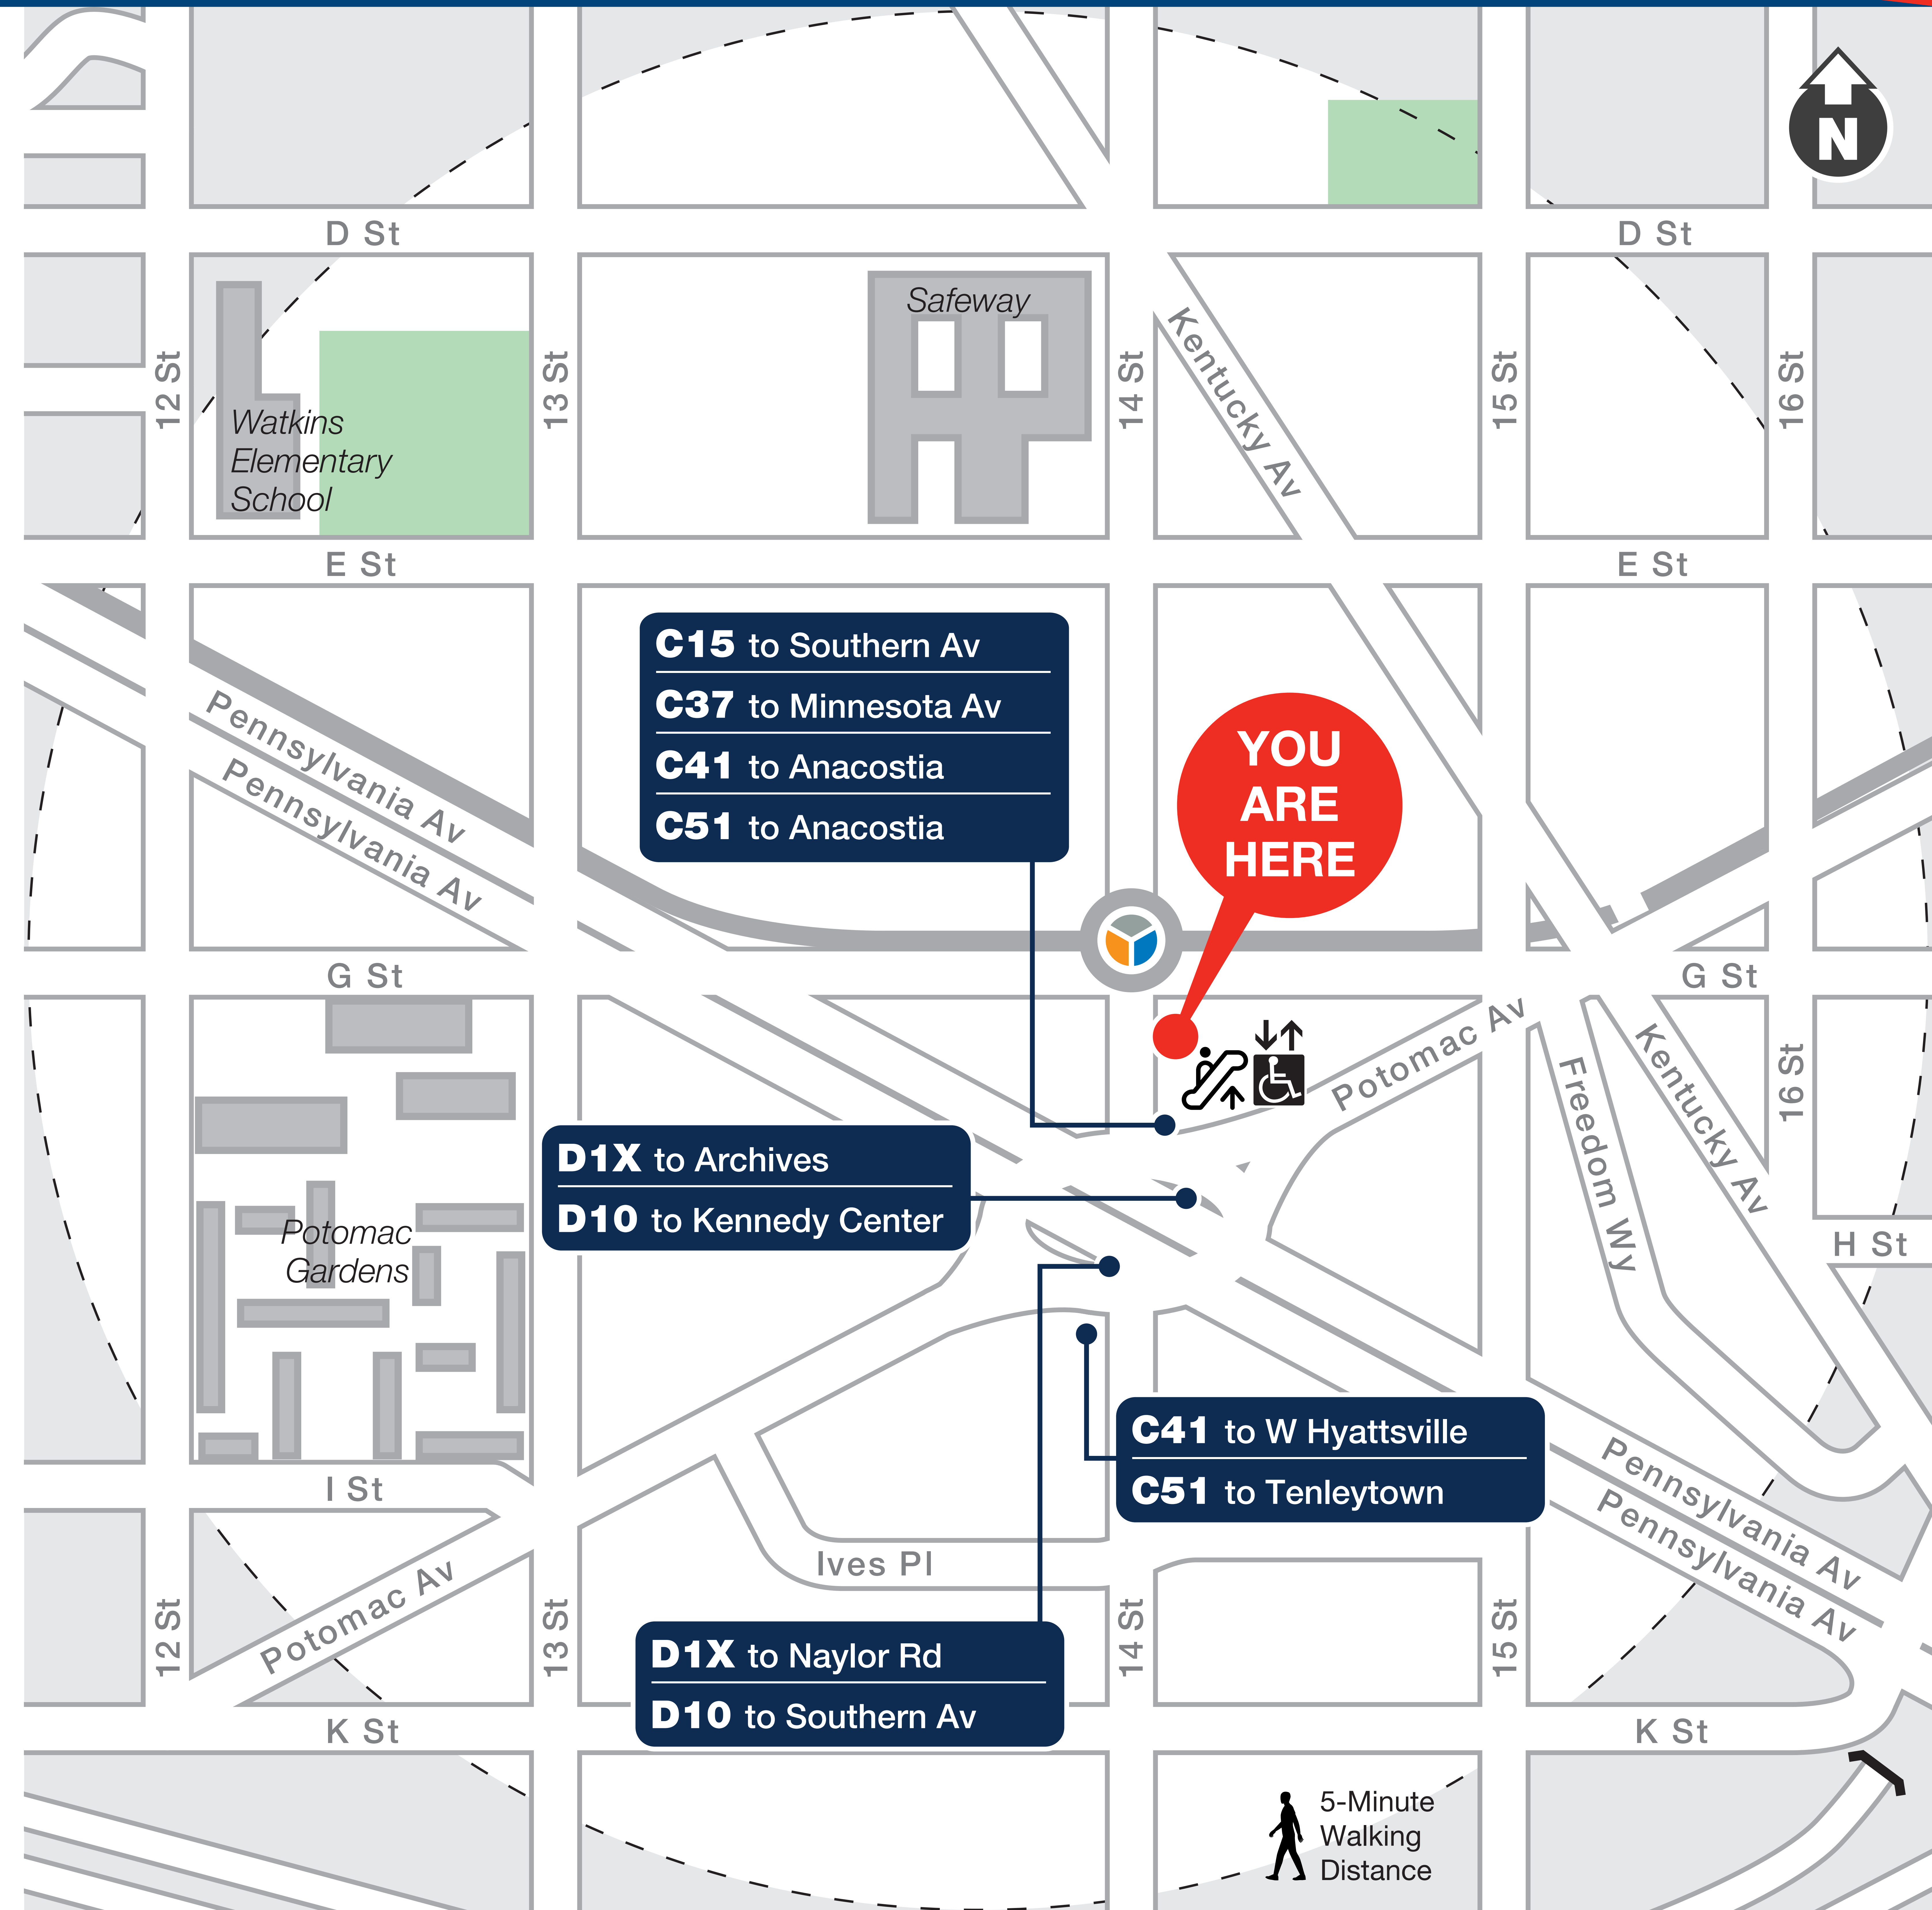

# Looking for a Bus?

## Boarding Locations and Service Days

Route	Destination	Boarding Location	Monday to Friday	Saturday	Sunday
C15	Southern Av	Potomac Av+ 14 St SE	✓	✓	✓
C37	Minnesota Av	Potomac Av+ 14 St SE	✓	✓	✓
C41	Anacostia	Potomac Av+ 14 St SE	✓	✓	✓
C41	W Hyattsville	Potomac Av+ 14 St SE	✓	✓	✓
C51	Anacostia	Potomac Av+ 14 St SE	✓	✓	✓
C51	Tenleytown	Potomac Av+ 14 St SE	✓	✓	✓
D10	Southern Av	Pennsylvania Av +Potomac Av SE	✓	✓	✓
D10	Kennedy Center	Potomac Av+ 14 St SE	✓	✓	✓
D1X	Archives	Pennsylvania Av +Potomac Av SE	✓	✓	✓
D1X	Naylor Rd	Pennsylvania Av +Potomac Av SE	✓	✓	✓