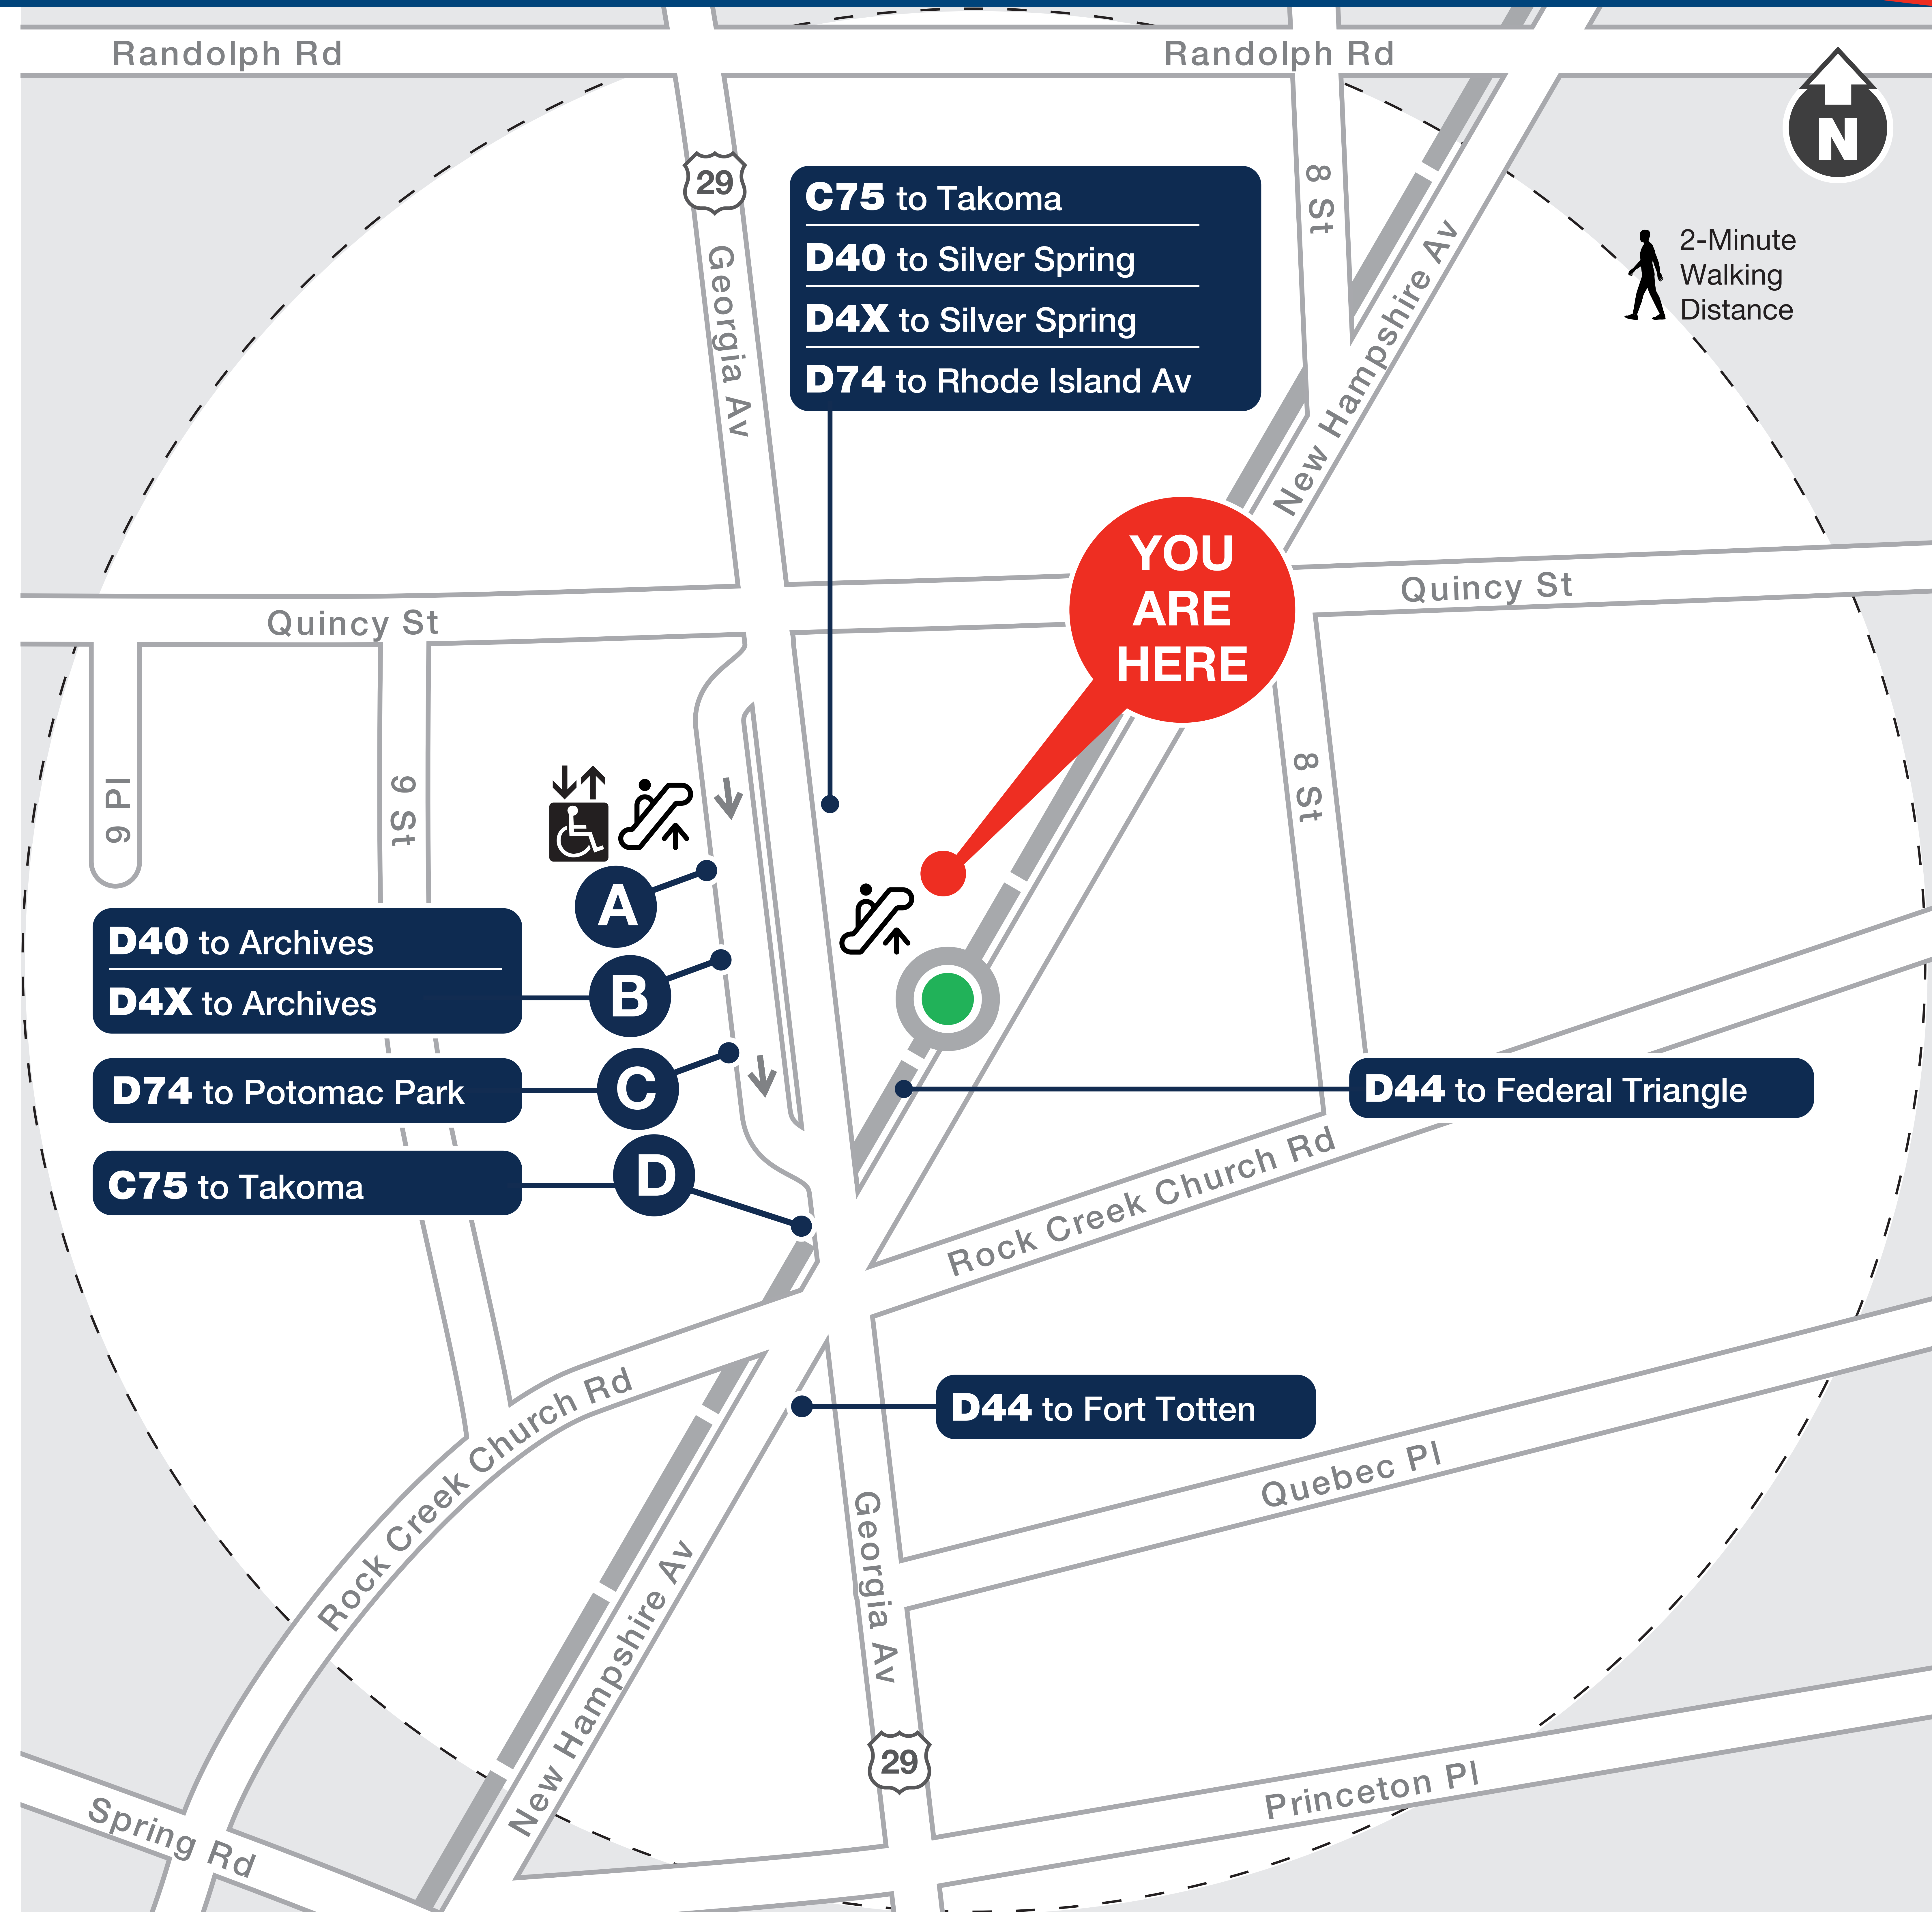

Georgia Av

Looking for a Bus?

Boarding Locations and Service Days

Route	Destination	Boarding Location	Monday to Friday	Saturday	Sunday
C75	Takoma	D , Georgia Av+ New Hampshire Av NW	✓	✓	✓
D40	Silver Spring	Georgia Av+New Hampshire Av NW	✓	✓	✓
D40	Archives	B	✓	✓	✓
D44	Federal Triangle	New Hampshire Av+Georgia Av NW	✓	✓	✓
D44	Fort Totten	New Hampshire Av+Georgia Av NW	✓	✓	✓
D4X	Silver Spring	Georgia Av+New Hampshire Av NW	✓	✓	✓
D4X	Archives	B	✓	✓	✓
D74	Rhode Island Av	Georgia Av+New Hampshire Av NW	✓	✓	✓
D74	Potomac Park	C	✓	✓	✓

For more information | Para más información

wmata.com

202-GO-METRO

@wmata

@wmata.com

Metro is accessible.
Metro es accesible.
메트로는 접속 가능합니다.