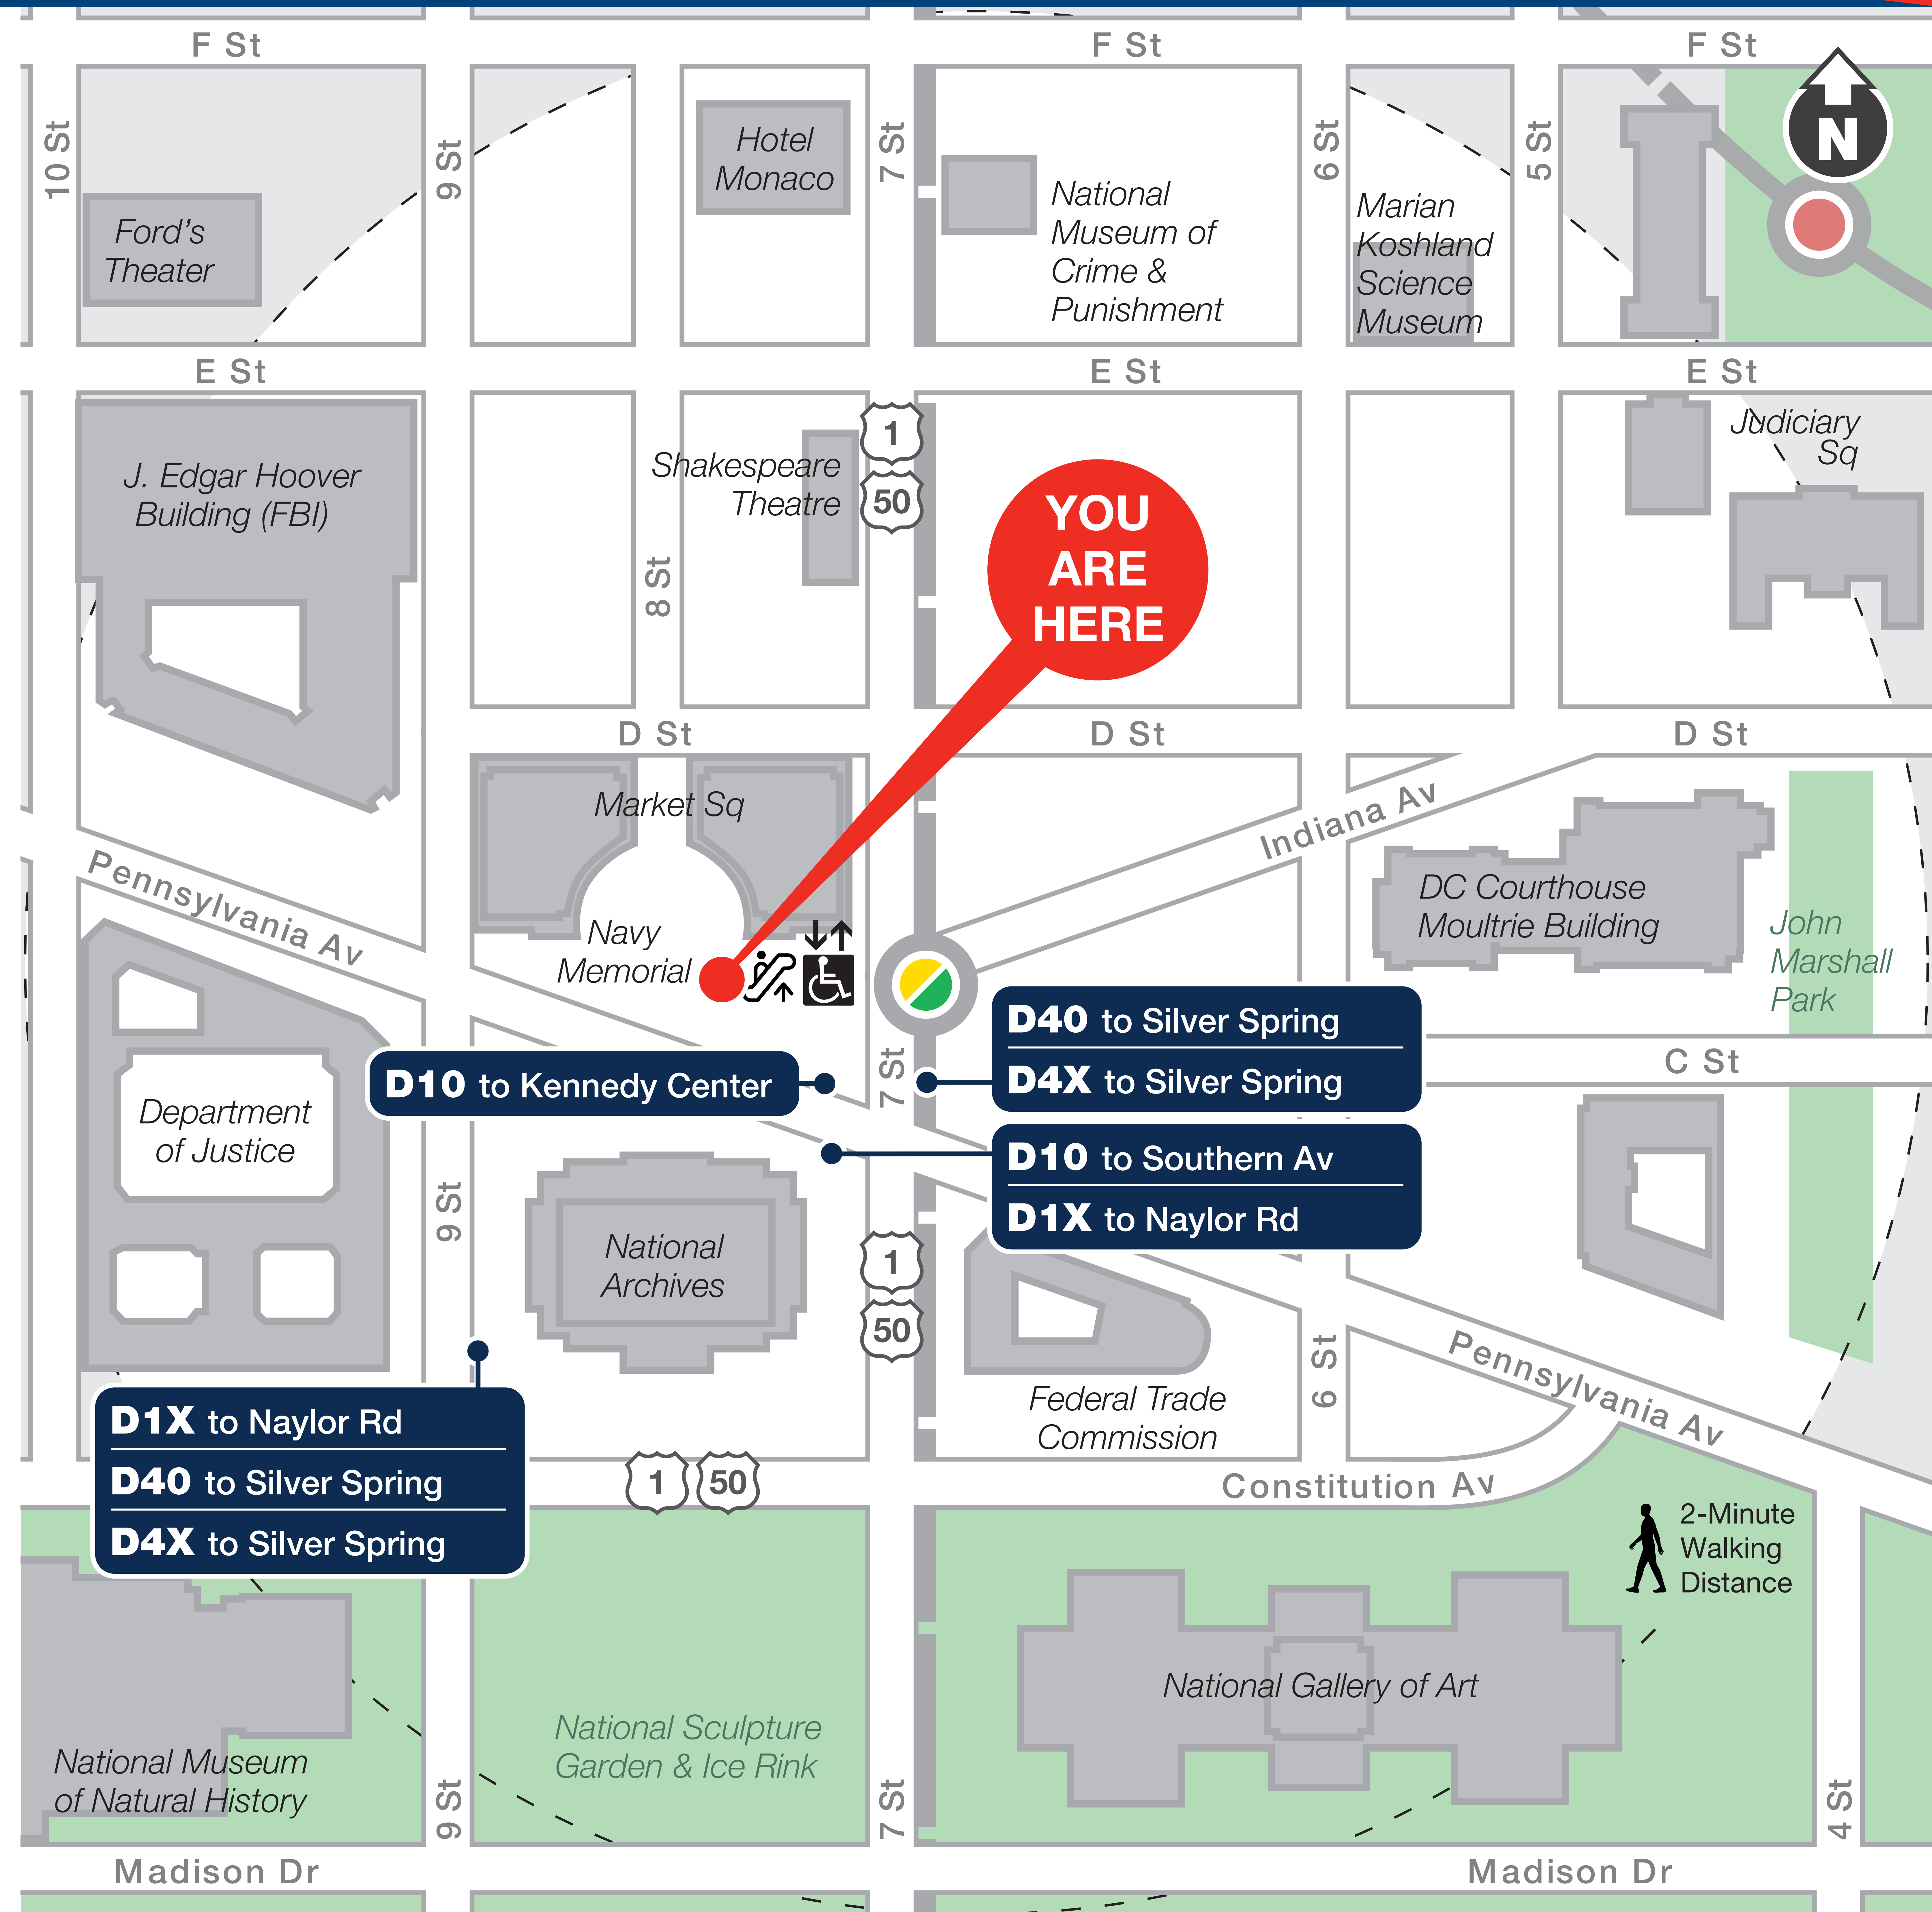

Looking for a Bus?

Boarding Locations and Service Days

Route	Destination	Boarding Location	Monday to Friday	Saturday	Sunday
D10	Southern Av	Pennsylvania Av+ 7 St NW	☑	☑	☑
D10	Kennedy Center	Pennsylvania Av+ 7 St NW	☑	☑	☑
D1X	Naylor Rd	Pennsylvania Av+7 St NW, 9 St+Constitution Av NW	☑	☑	☑
D40	Silver Spring	7 St+Pennsylvania Av NW, 9 St+Constitution Av NW	☑	☑	☑
D4X	Silver Spring	7 St+Pennsylvania Av NW, 9 St+Constitution Av NW	☑	☑	☑
MTA Commuter Bus	For bus service information, visit mta.maryland.gov				
OmniRide	For bus service information, visit omniride.com				

For more information | Para más información

- wmata.com
- 202-GO-METRO
- @wmata
- @wmata.com