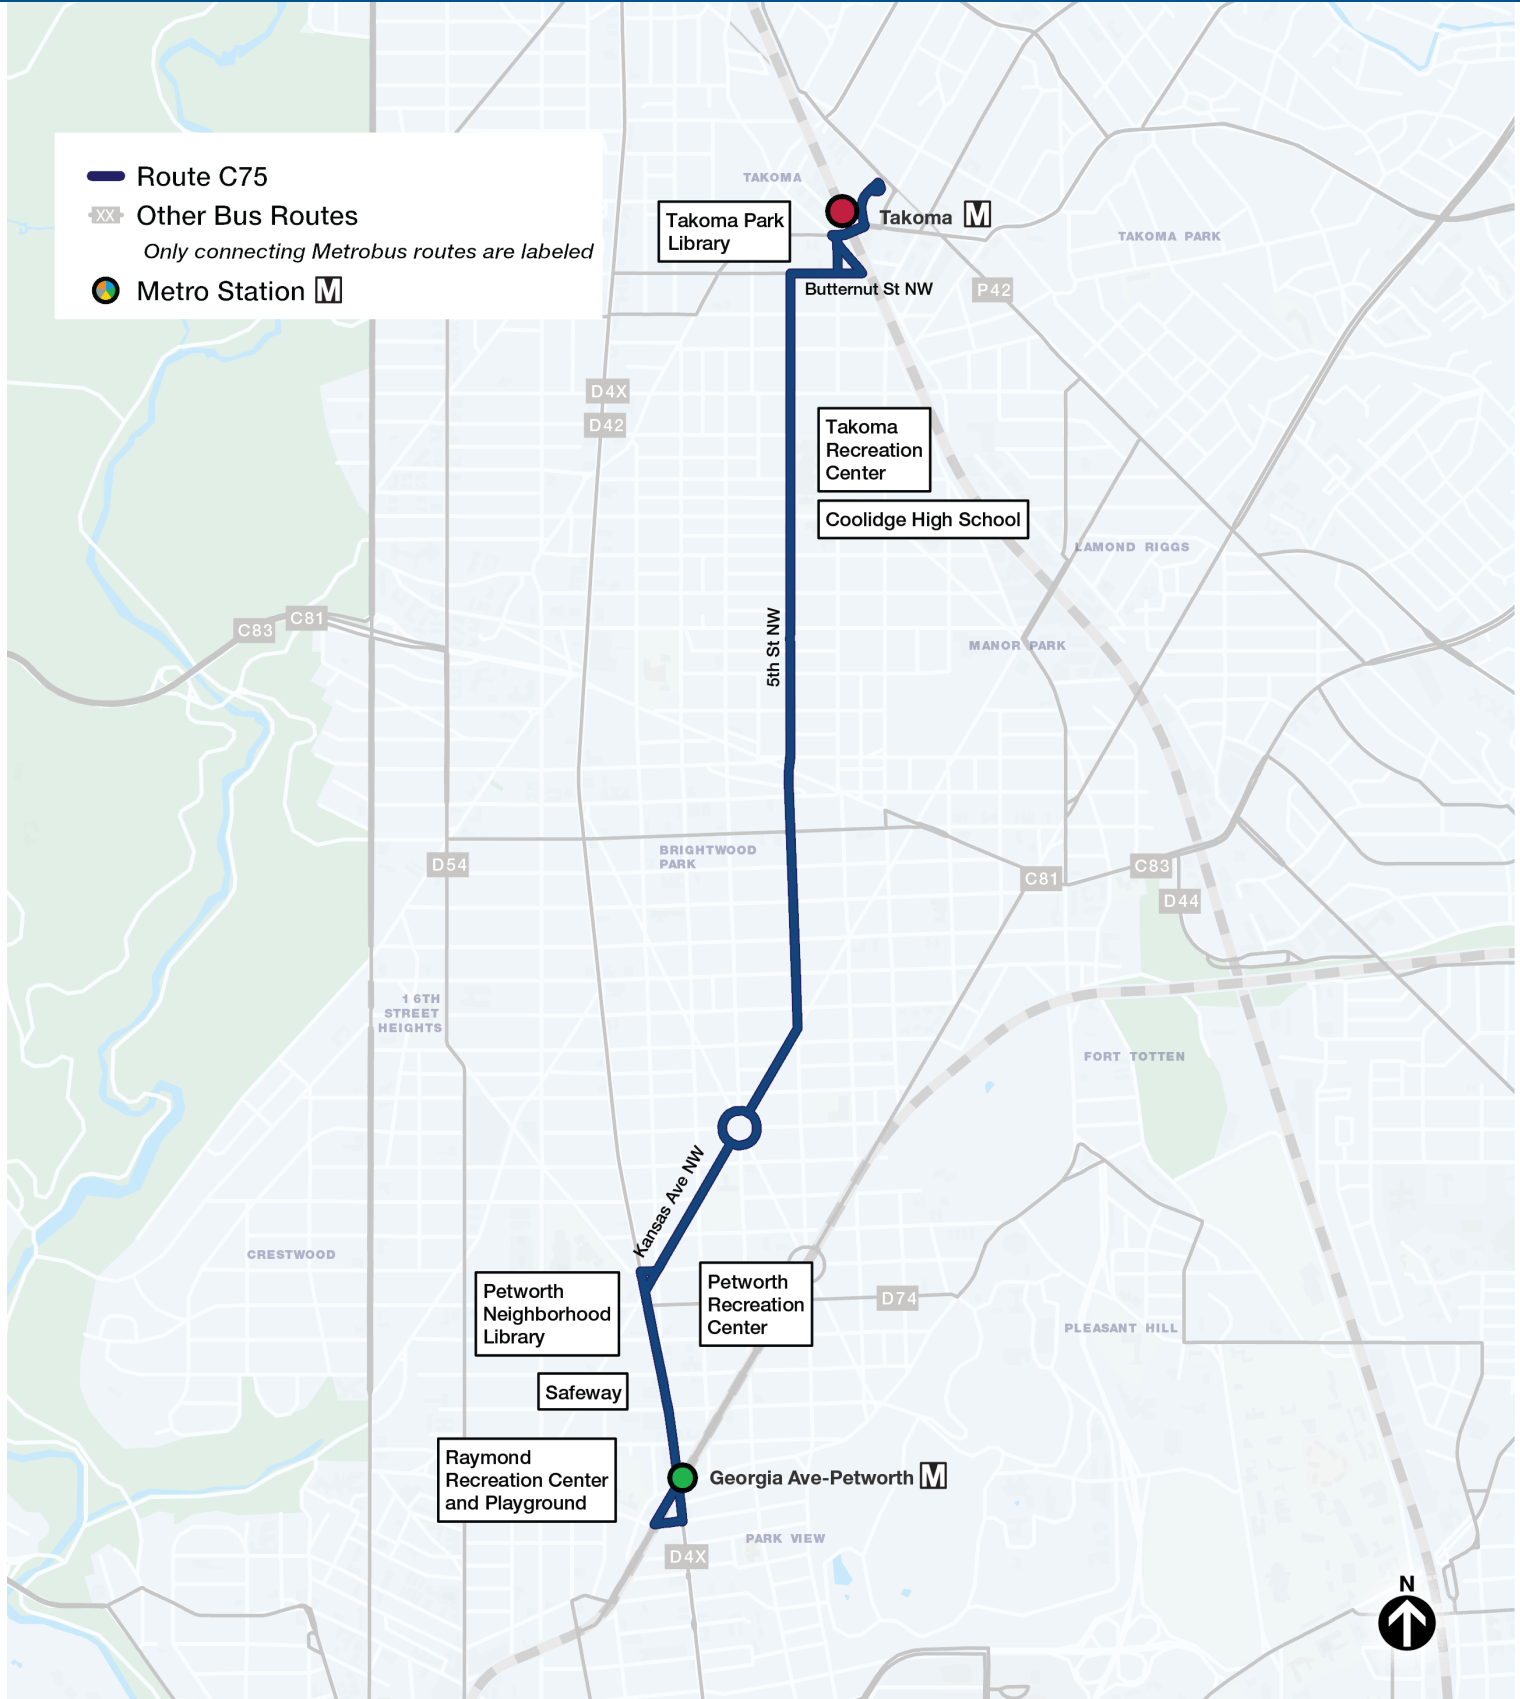

# C75 Takoma-Georgia Av

Takoma-Georgia Av  
via 5th St and Kansas Av

Compare to these old routes:  
62,63