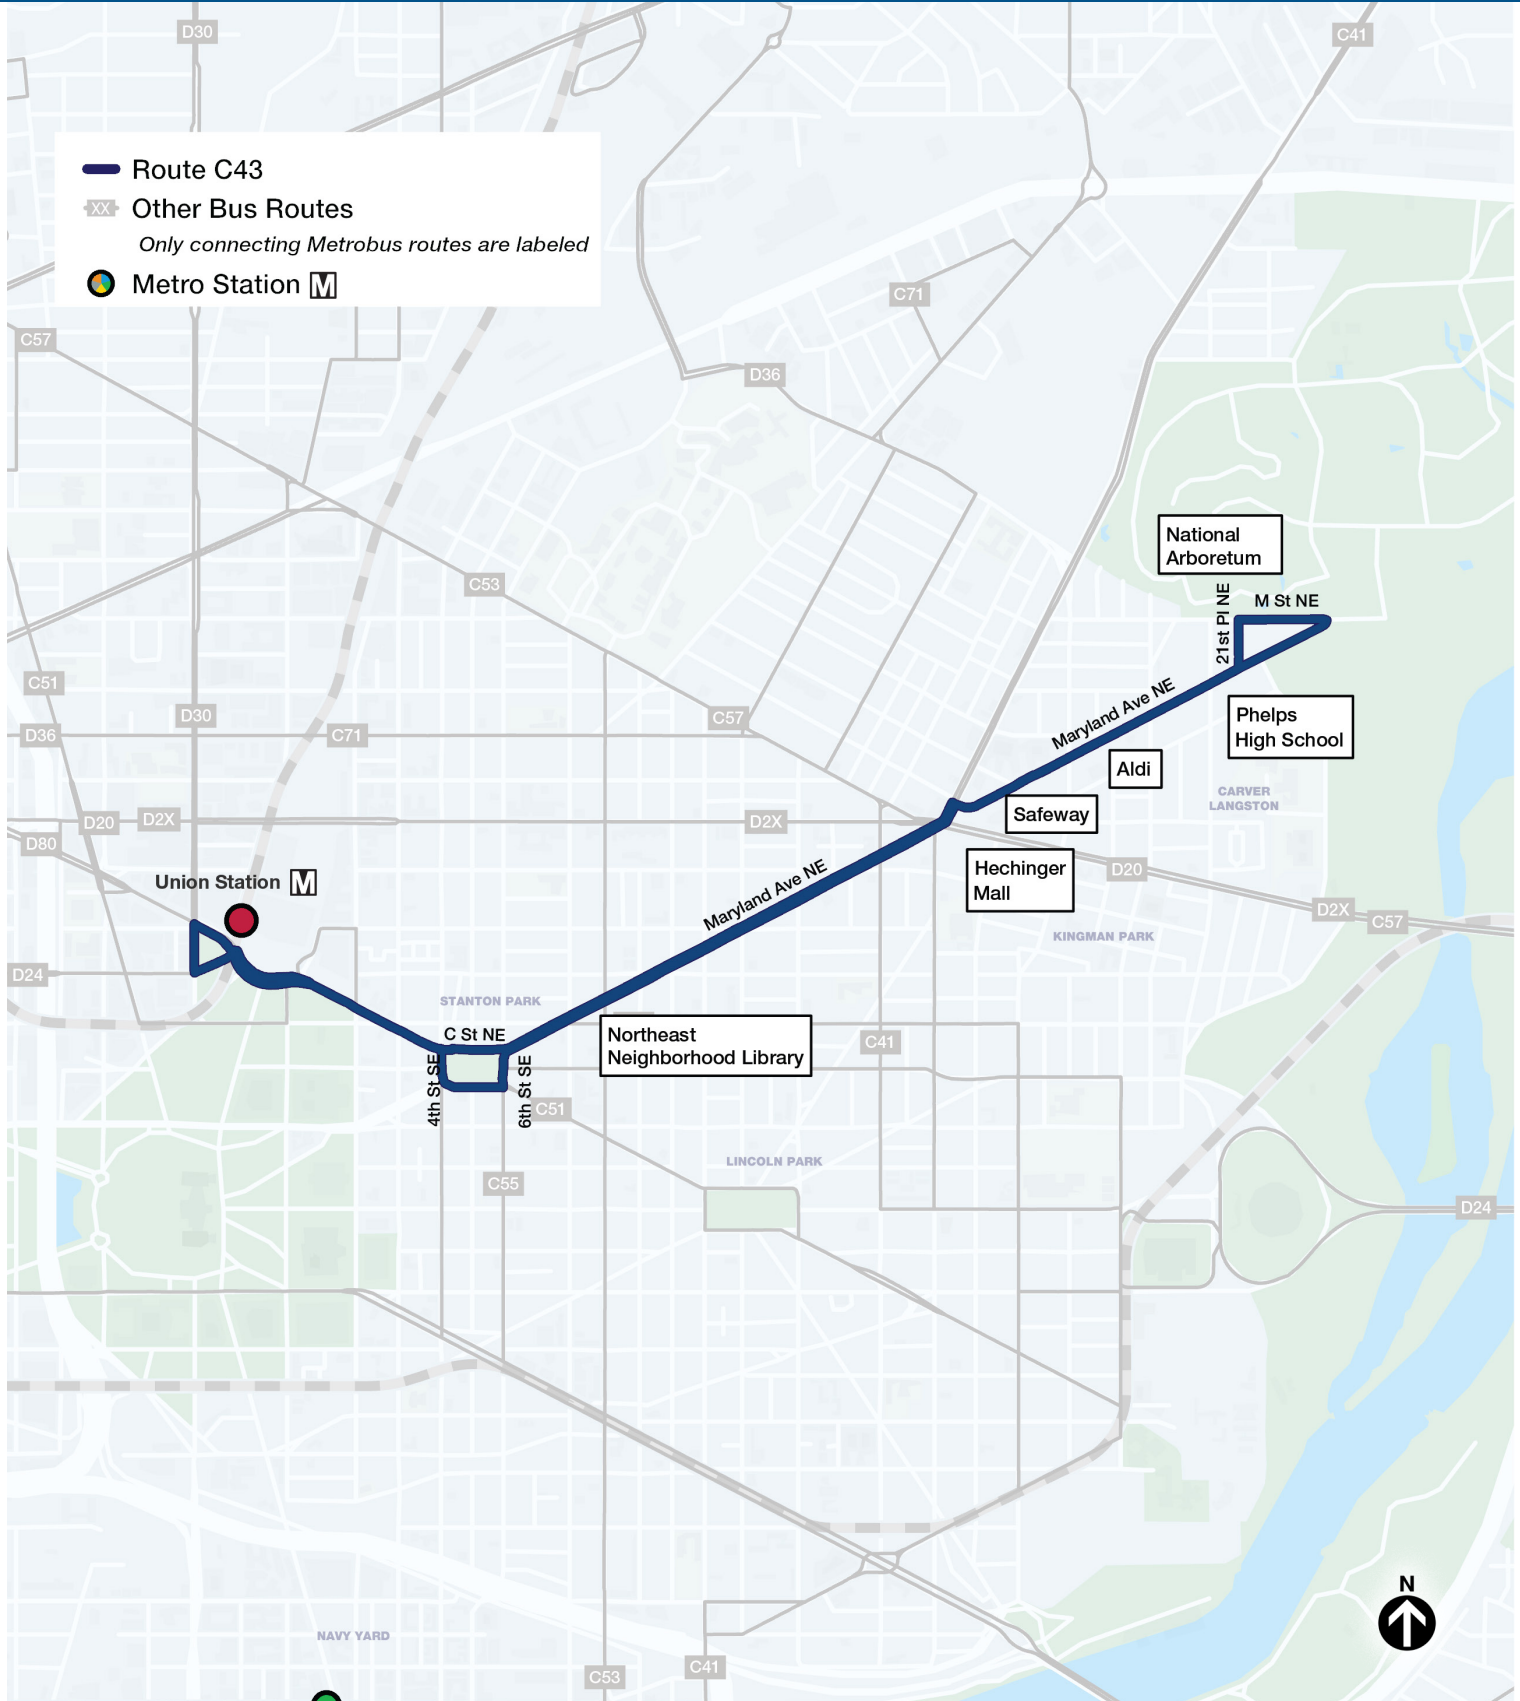

# C43 Maryland Av

Arboretum-Union Station  
via Maryland Av, Stanton Park, and Massachusetts Av

Compare to these old routes:  
X8