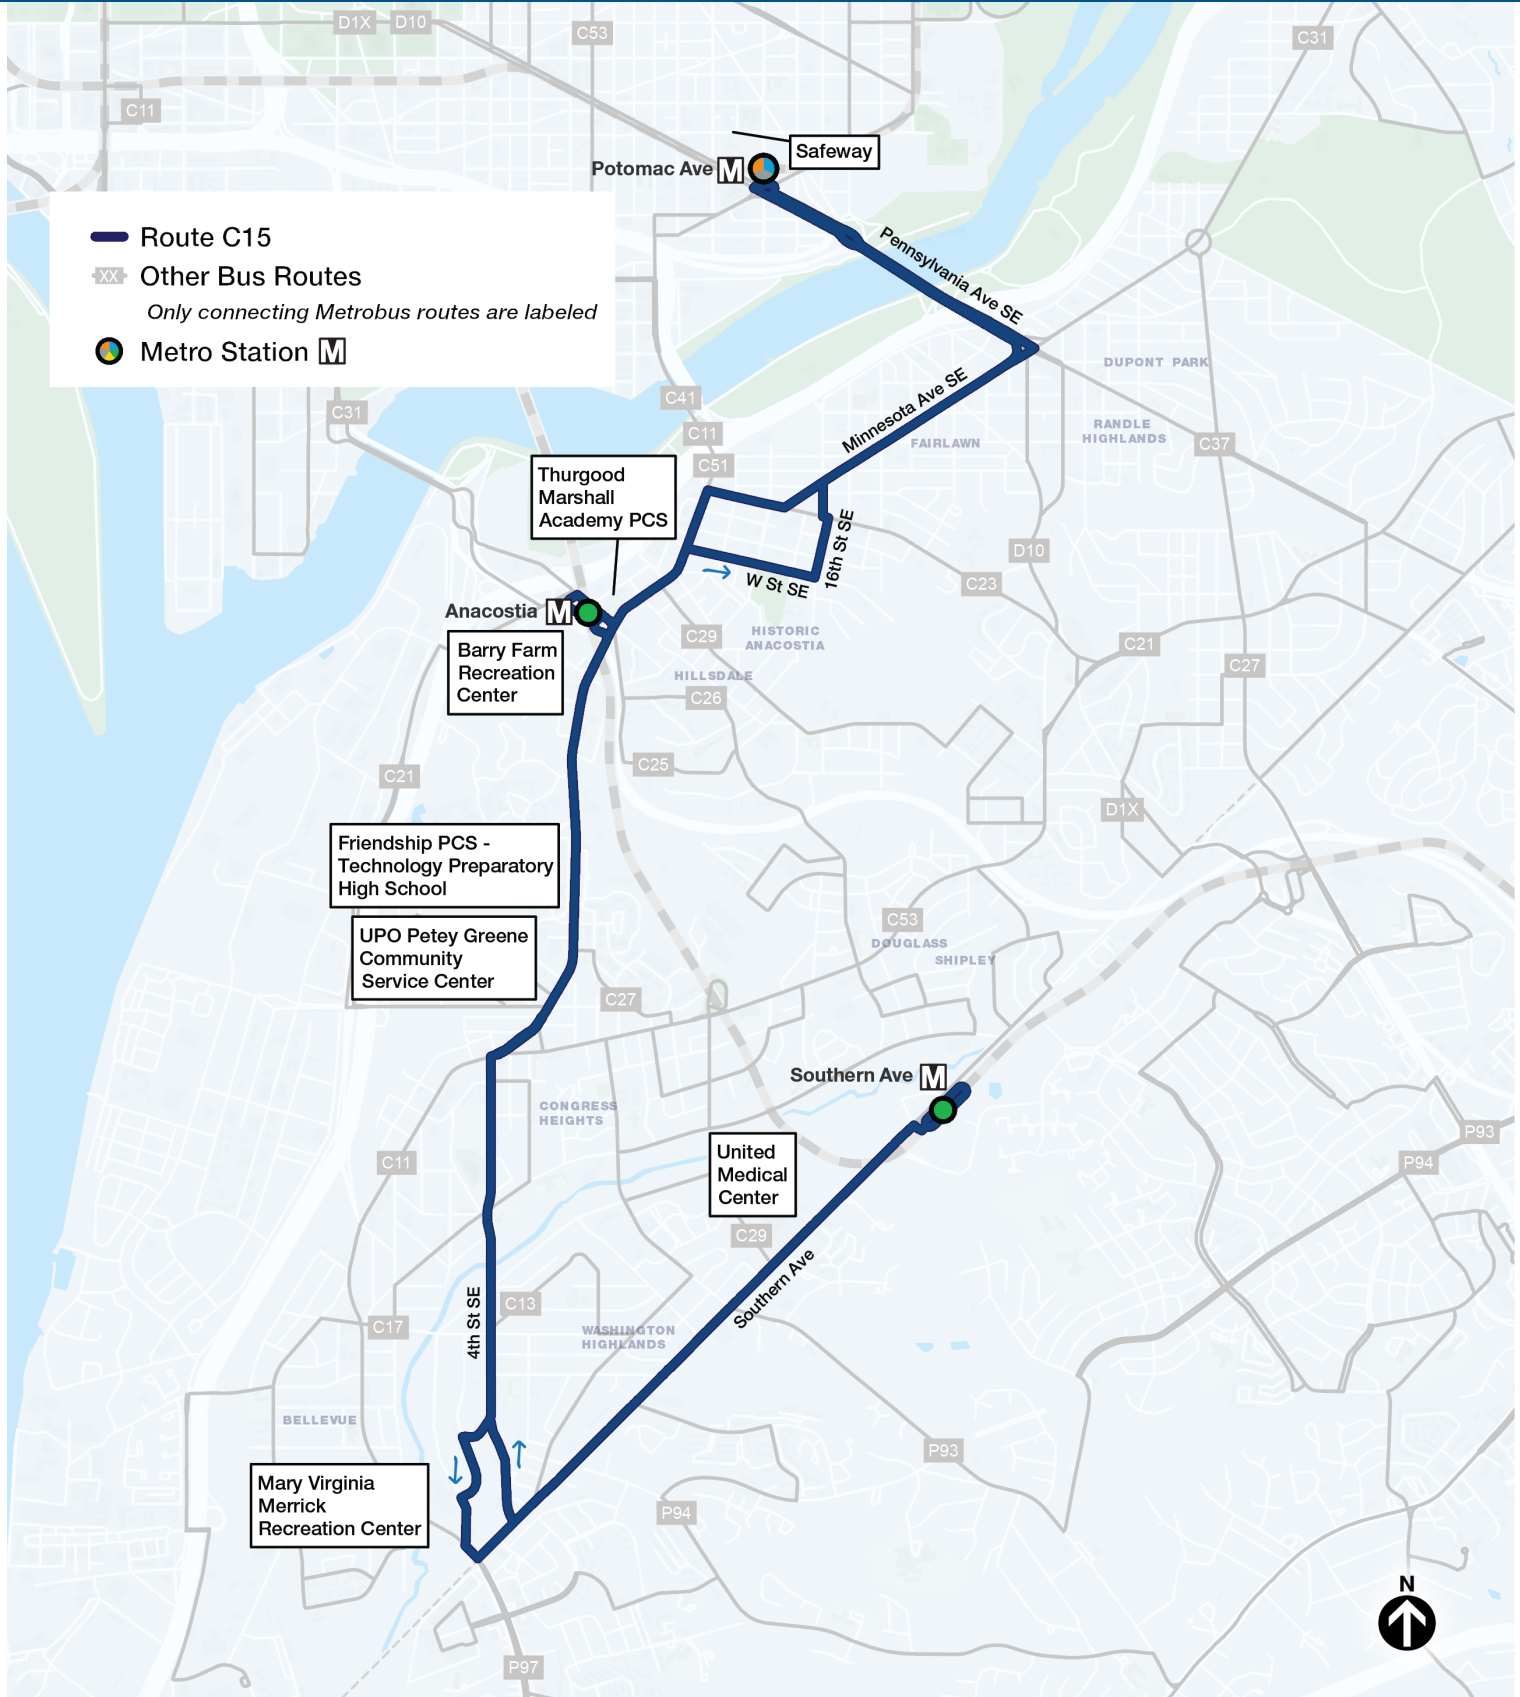

# C15 MLK Av-Southern Av

Southern Av-Potomac Av  
via Washington Highlands, 4th St, Anacostia, and Pennsylvania Av

Compare to these old routes:  
A2,B2,A6,A7,A8