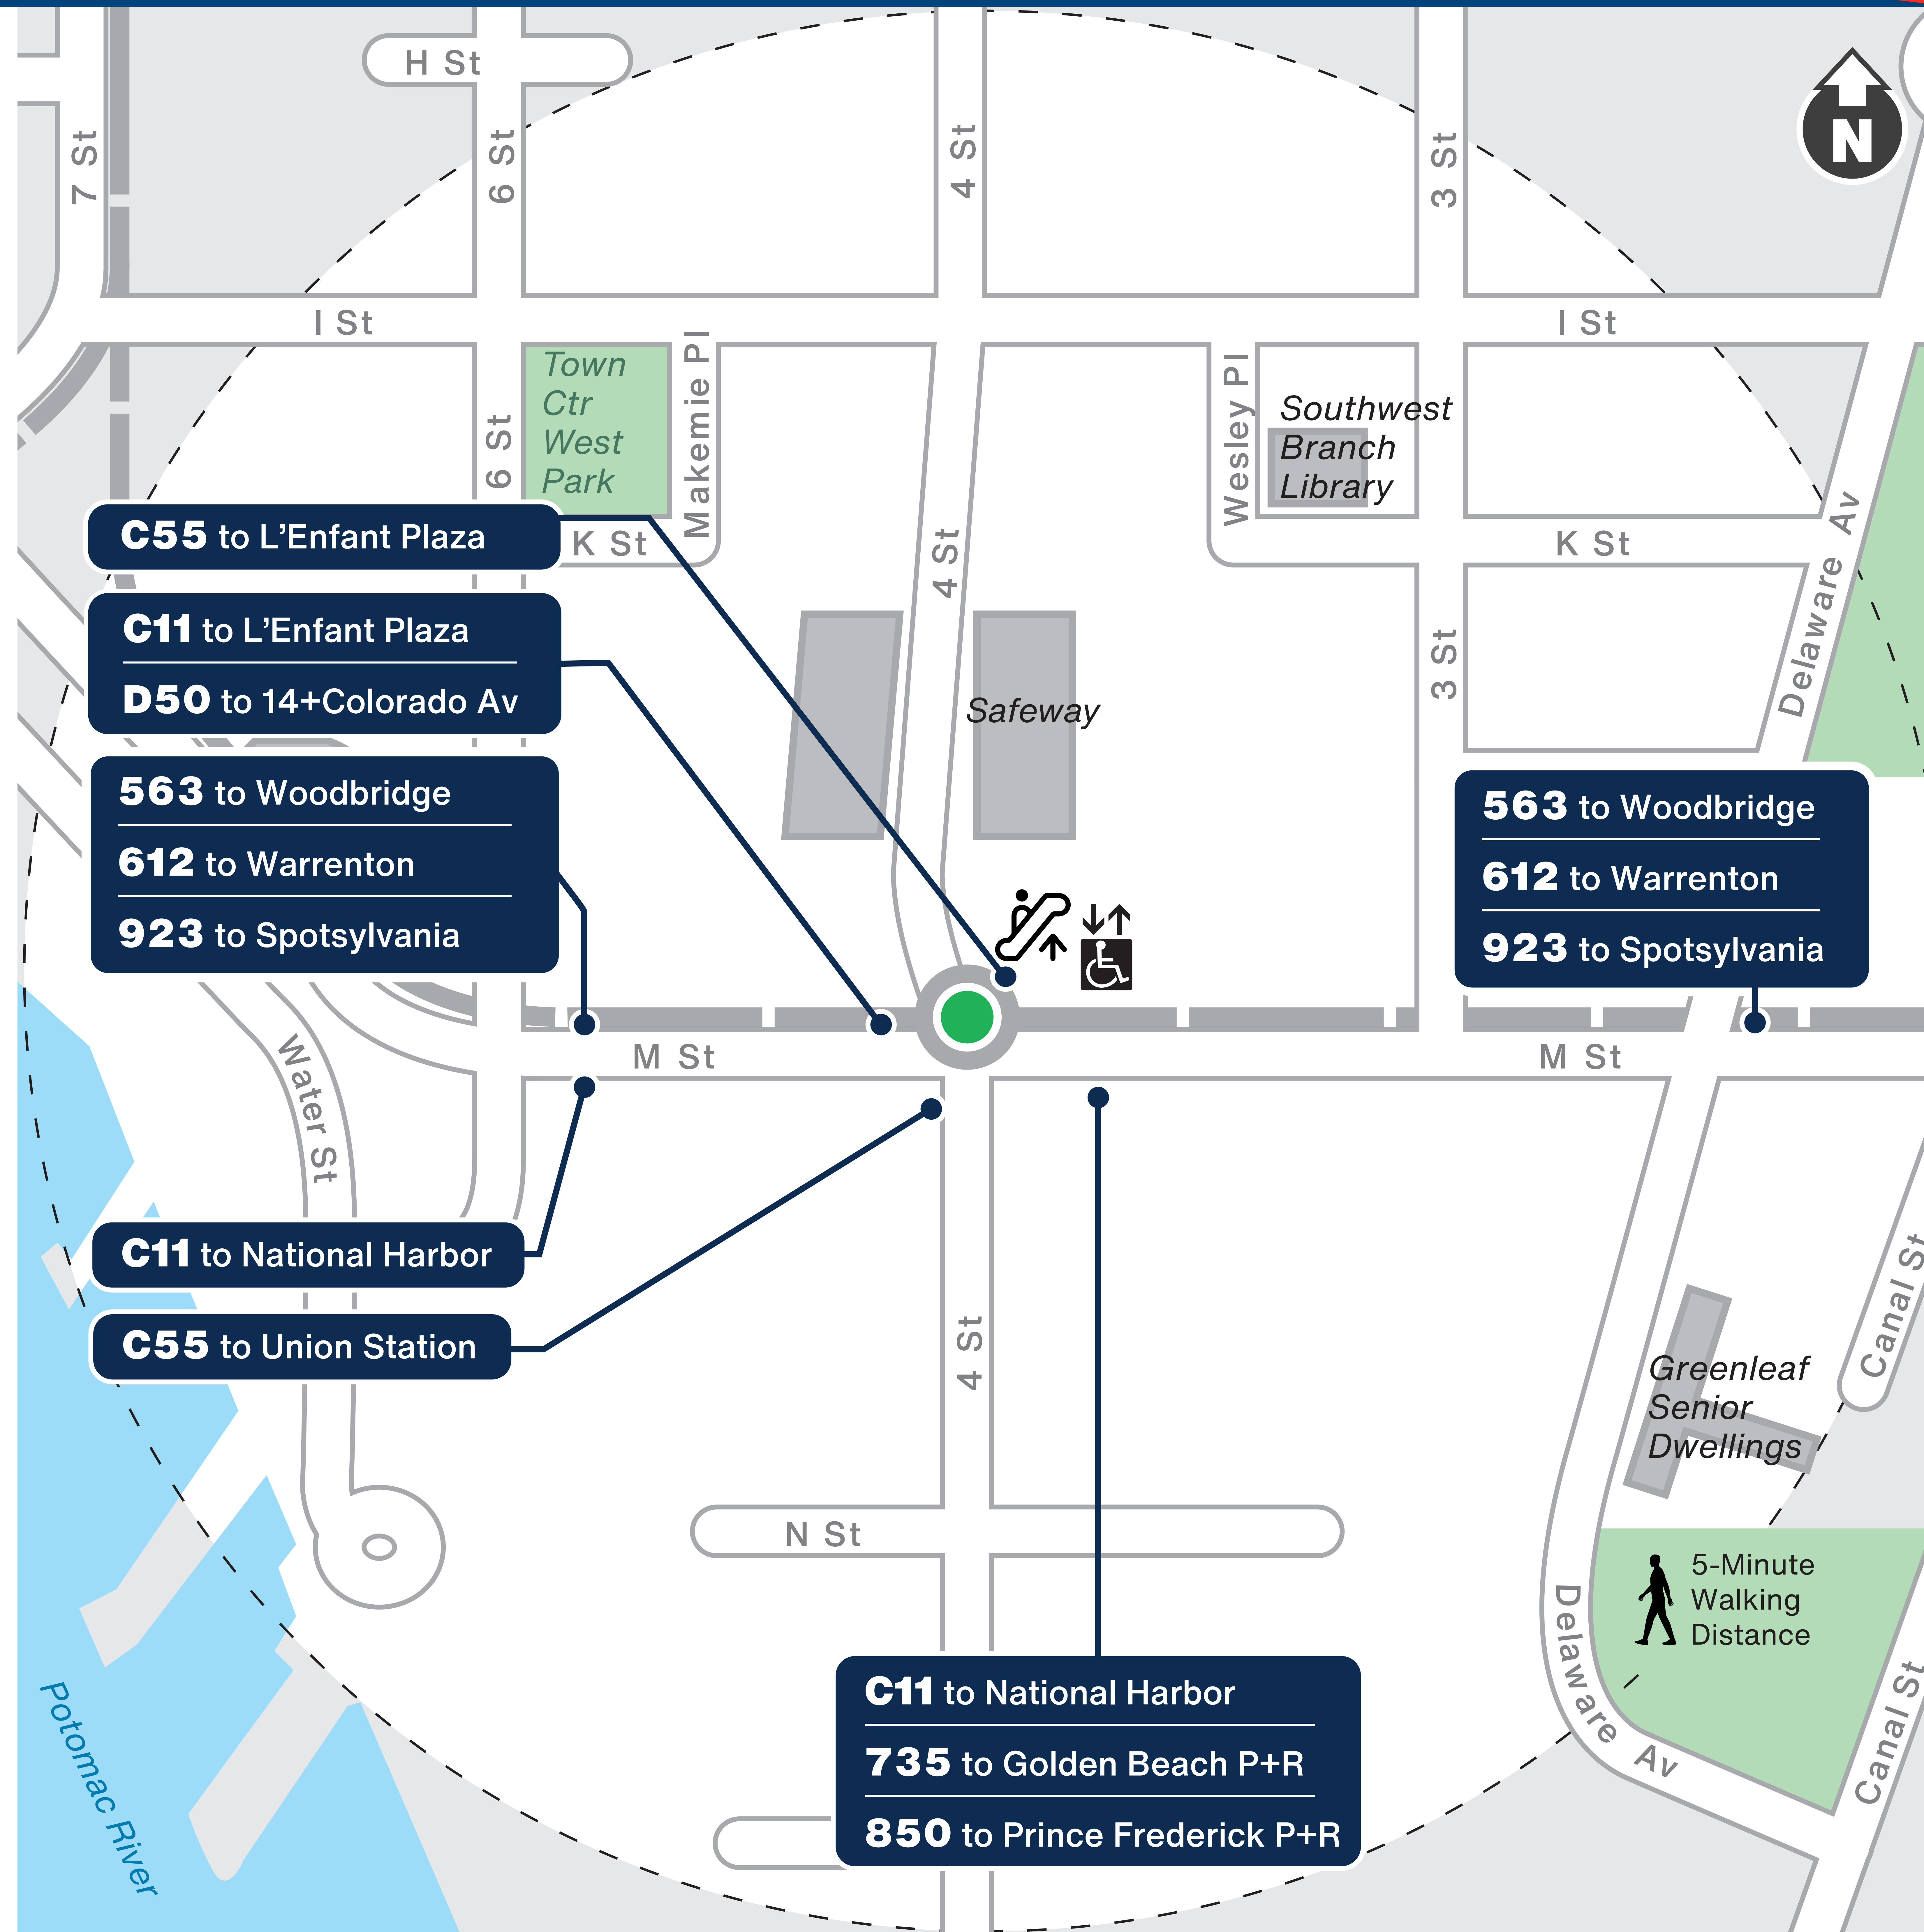

# Looking for a Bus?

## Boarding Locations and Service Days

Route	Destination	Boarding Location	Monday to Friday	Saturday	Sunday
<b>C11</b>	L'Enfant Plaza	M St+4 St SW, M St+6 St SW	✓	✓	✓
<b>C11</b>	National Harbor	M St+4 St SW	✓	✓	✓
<b>C55</b>	L'Enfant Plaza	4 St+M St SW	✓	✓	✓
<b>C55</b>	Union Station	4 St+M St SW	✓	✓	✓
<b>D50</b>	14+Colorado Av	M St+4 St SW	✓	✓	✓
<b>OmniRide</b>					
<b>563</b>	Woodbridge	M St+Delaware Av SW, M St+6 St SW	✓		
<b>612</b>	Warrenton	M St+Delaware Av SW, M St+6 St SW	✓		
<b>923</b>	Spotsylvania	M St+Delaware Av SW, M St+6 St SW	✓		
<b>Maryland MTA</b>					
<b>735</b>	Golden Beach P+R	M St+4 St SW	For bus service information, visit <a href="http://mta.maryland.gov">mta.maryland.gov</a>		
<b>850</b>	Prince Frederick P+R	M St+4 St SW	For bus service information, visit <a href="http://mta.maryland.gov">mta.maryland.gov</a>		

For more information | Para más información

- [wmata.com](http://wmata.com)
- 202-GO-METRO
- @wmata
- @wmata.com