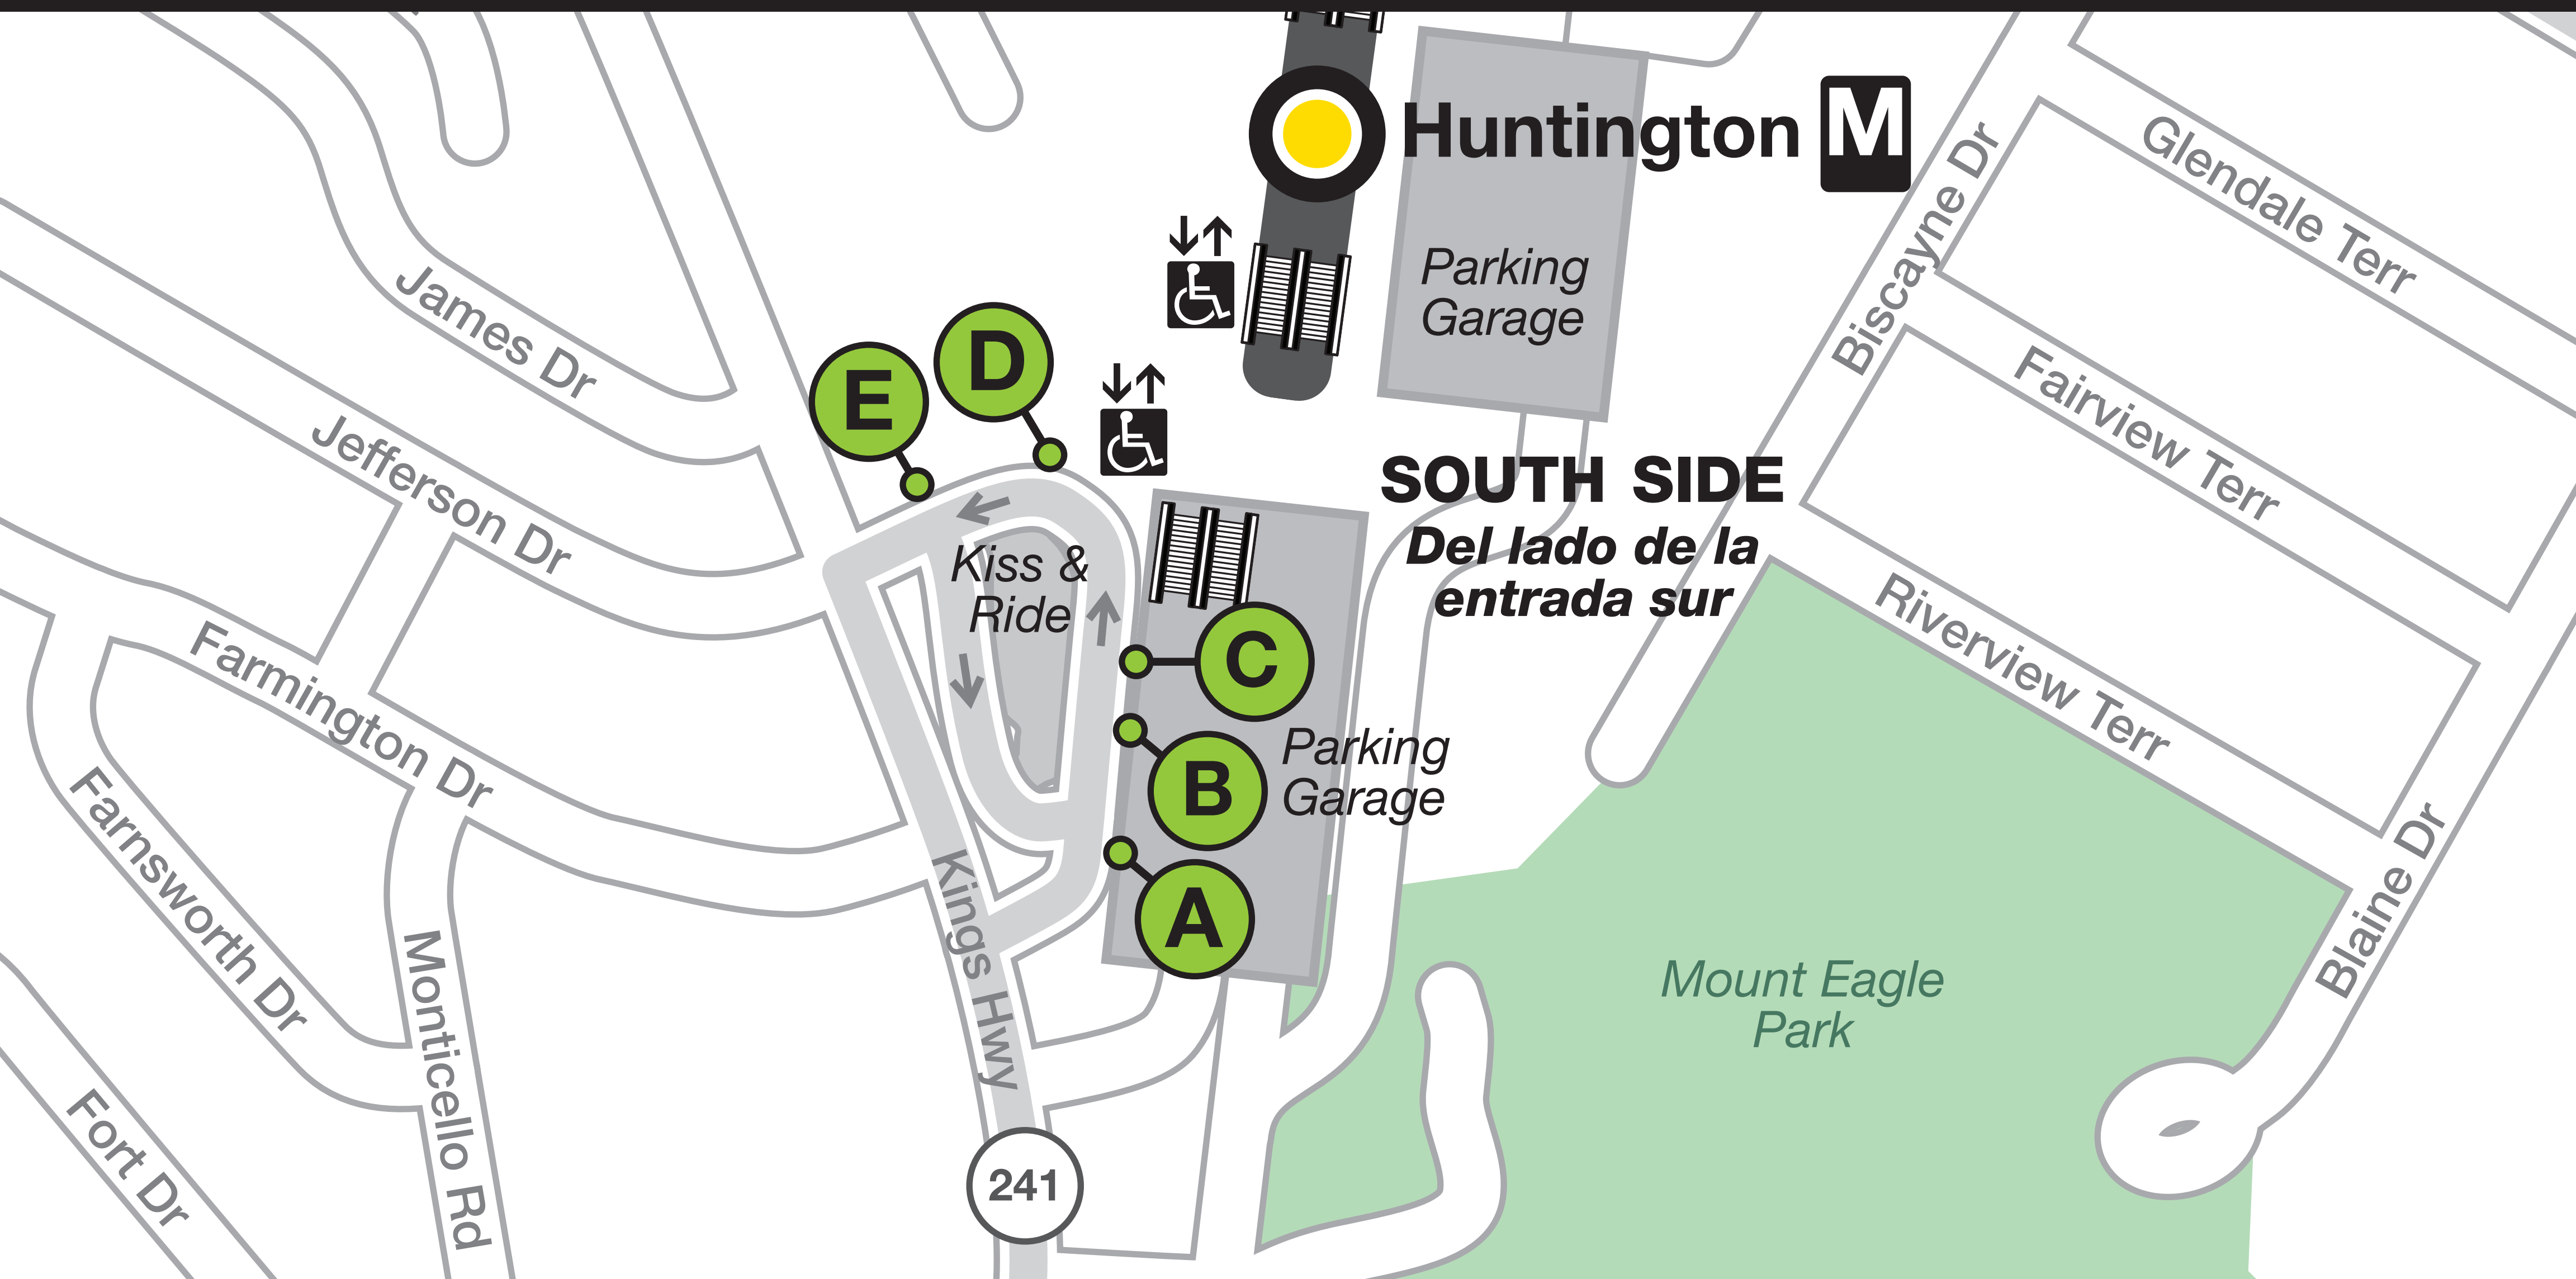

HUNTINGTON SOUTH SIDE

DEL LADO DE LA ENTRADA SUR

BUS STOP RELOCATION *REUBICACIÓN DE PARADAS DE AUTOBÚS*

Effective: April 14, 2019

A partir del domingo, 14 de abril de 2019

Temporary Bus Service and Boarding Locations

El servicio de autobús temporal y lugares para abordar

Route <i>Ruta</i>	Destination <i>Destino</i>	Stop <i>Parada</i>
METROBUS		
10A	Pentagon	E
NH2	National Harbor	D
MONTEBELLO SHUTTLE		
		A

Route <i>Ruta</i>	Destination <i>Destino</i>	Stop <i>Parada</i>
FAIRFAX CONNECTOR		
FFX 151	Mt. Vernon	C
FFX 152	Mt. Vernon	B
FFX 159	Mt. Vernon	C
FFX 161	Mt. Vernon	B
FFX 162	Mt. Vernon	B