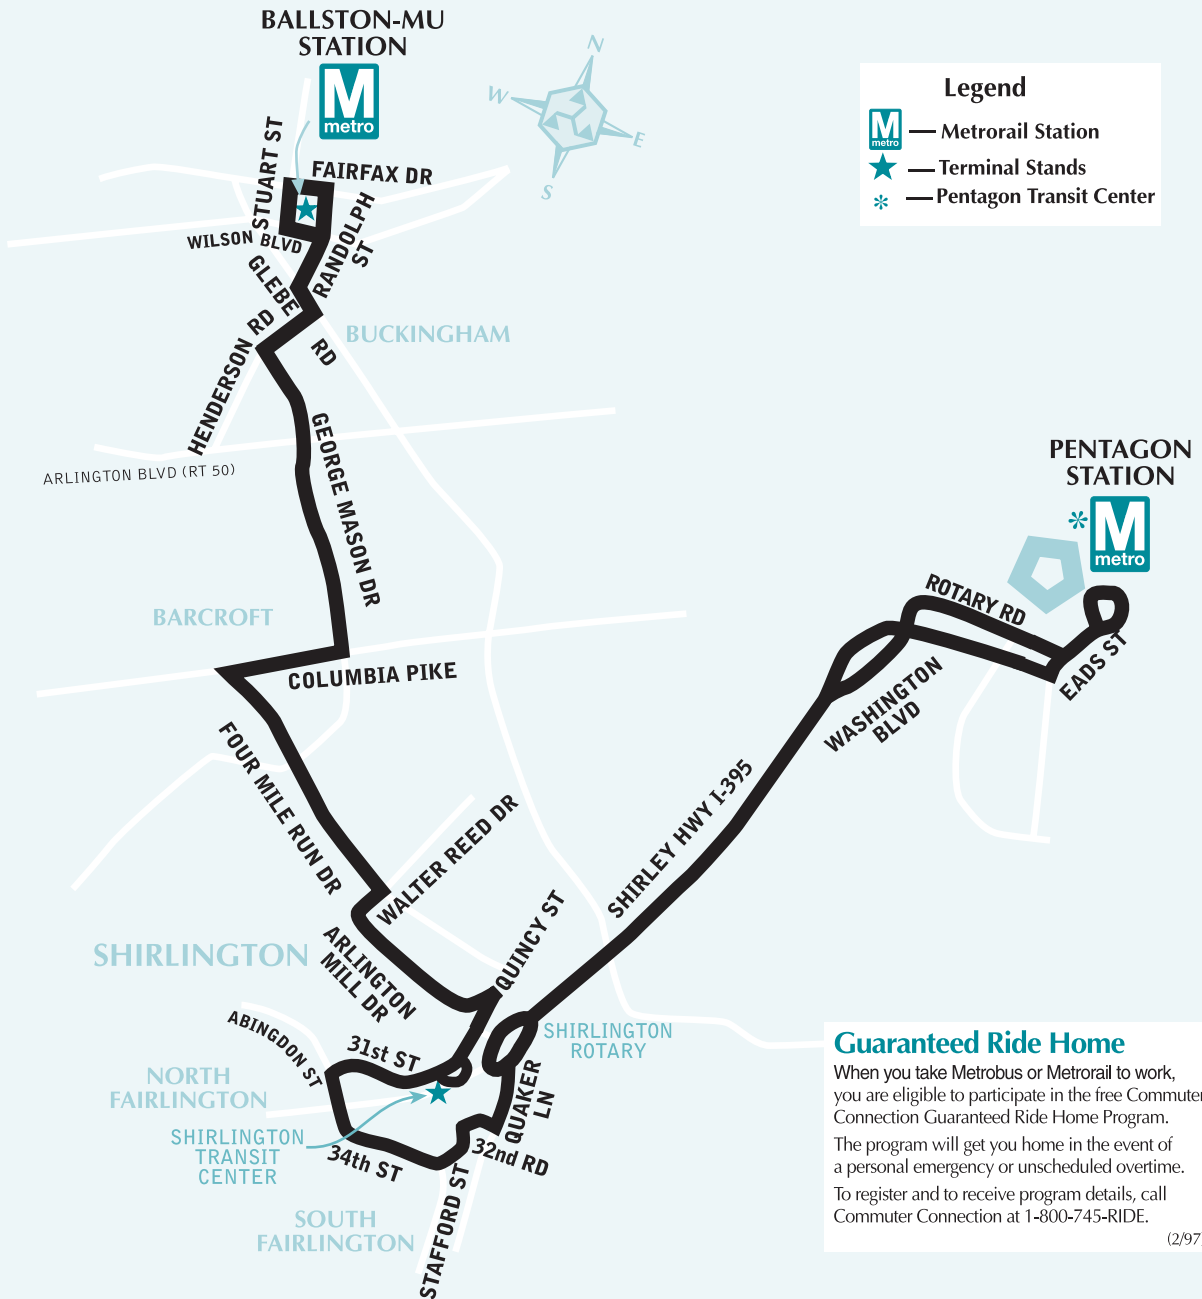

Barcroft-South Fairlington Line

Route 22A

For route and schedule information

Call 202-637-7000

www.metroopensdoors.com

22A

Barcroft-South Fairlington Line

Weekday Eastbound — Entre semana con dirección al este

Route Number	Ballston-MU 	George Mason & Pershing Drs.	Four Mile Run Dr. & Columbia Pike	Shirling-ton Transit Center	Stafford St. & 32nd Rd.	PENTA-GON
AM Service — Servicio matutino						
22A	5:35	5:41	5:46	5:53	5:58	6:06
22A	5:55	6:01	6:06	6:13	6:18	6:26
22A	6:18	6:24	6:29	6:36	6:41	6:49
22A	6:38	6:44	6:49	6:56	7:01	7:09
22A	7:01	7:07	7:12	7:19	7:24	7:32
22A	7:21	7:27	7:32	7:39	7:44	7:52
22A	7:43	7:49	7:54	8:01	8:06	8:14
22A	8:03	8:09	8:14	8:21	8:26	8:34
22A	8:23	8:29	8:34	8:41	8:46	8:54
22A	8:45	8:52	8:58	9:05	9:10	9:17
22A	9:07	9:14	9:20	9:27	9:32	9:39
22A	9:32	9:39	9:45	9:52	9:57	10:04
22A	10:09	10:16	10:22	10:29	10:34	10:41
22A	10:49	10:56	11:02	11:10	11:15	11:22
22A	11:29	11:36	11:42	11:50	11:55	12:02
PM Service — Servicio vespertino						
22A	12:09	12:16	12:22	12:30	12:35	12:42
22A	12:49	12:56	1:02	1:10	1:15	1:22
22A	1:29	1:36	1:42	1:50	1:55	2:02
22A	2:09	2:16	2:22	2:30	2:35	2:42
22A	2:48	2:55	3:01	3:09	3:14	3:21
22A	3:27	3:34	3:40	3:48	3:53	4:00
22A	3:48	3:55	4:01	4:09	4:14	4:21
22A	4:09	4:16	4:22	4:30	4:35	4:42
22A	4:30	4:38	4:45	4:53	4:59	5:06
22A	4:51	4:59	5:06	5:14	5:20	5:27
22A	5:12	5:20	5:27	5:35	5:41	5:48
22A	5:33	5:41	5:48	5:56	6:02	6:09
22A	5:54	6:02	6:09	6:17	6:23	6:30
22A	6:15	6:23	6:30	6:38	6:44	6:51
22A	6:36	6:44	6:51	6:59	7:05	7:12
22A	6:57	7:05	7:12	7:20	7:26	7:33
22A	7:18	7:26	7:33	7:41	7:47	7:54
22A	7:54	8:00	8:05	8:12	8:18	8:24
22A	8:30	8:36	8:41	8:48	8:54	9:00
22A	9:10	9:16	9:21	9:28	9:34	9:40
22A	9:50	9:56	10:01	10:08	10:14	10:20

Weekday Westbound — Entre semana con dirección al oeste

Route Number	Pentagon 	Stafford St. & 32nd Rd.	Shirling-ton Transit Center	Four Mile Run Dr. & Columbia Pike	George Mason & Pershing Drs.	BALLSTON-MU
AM Service — Servicio matutino						
22A	-	-	5:55	6:03	6:09	6:13
22A	-	-	6:14	6:21	6:28	6:33
22A	6:25	6:32	6:37	6:44	6:51	6:56
22A	6:45	6:52	6:57	7:04	7:11	7:16
22A	7:06	7:13	7:18	7:25	7:32	7:37
22A	7:26	7:33	7:38	7:45	7:52	7:57
22A	7:44	7:51	7:56	8:04	8:11	8:16
22A	8:05	8:12	8:17	8:25	8:32	8:37
22A	8:25	8:32	8:37	8:45	8:52	8:57
22A	8:45	8:52	8:57	9:05	9:12	9:17
22A	9:05	9:13	9:18	9:25	9:31	9:36
22A	9:25	9:33	9:38	9:45	9:51	9:56
22A	9:47	9:55	10:00	10:07	10:13	10:18
22A	10:11	10:19	10:24	10:31	10:37	10:42
22A	10:51	10:59	11:04	11:11	11:17	11:22
22A	11:31	11:39	11:44	11:51	11:57	12:02
PM Service — Servicio vespertino						
22A	12:11	12:19	12:24	12:31	12:37	12:42
22A	12:50	12:58	1:03	1:12	1:18	1:23
22A	1:30	1:38	1:43	1:52	1:58	2:03
22A	2:10	2:18	2:23	2:32	2:38	2:43
22A	2:50	2:58	3:03	3:12	3:18	3:23
22A	3:27	3:35	3:41	3:49	3:57	4:02
22A	3:48	3:56	4:02	4:10	4:18	4:23
22A	4:09	4:17	4:23	4:31	4:39	4:44
22A	4:30	4:38	4:44	4:52	5:00	5:05
22A	4:51	4:59	5:05	5:13	5:21	5:26
22A	5:12	5:20	5:26	5:34	5:42	5:47
22A	5:33	5:41	5:47	5:55	6:03	6:08
22A	5:54	6:02	6:08	6:16	6:24	6:29
22A	6:15	6:23	6:29	6:37	6:45	6:50
22A	6:36	6:44	6:50	6:57	7:03	7:08
22A	6:57	7:05	7:11	7:18	7:24	7:29
22A	7:17	7:25	7:31	7:38	7:44	7:49
22A	7:50	7:58	8:04	8:11	8:17	8:22
22A	8:30	8:38	8:44	8:51	8:57	9:02
22A	9:10	9:18	9:24	9:31	9:37	9:42
22A	9:50	9:57	10:02	10:08	10:13	10:18