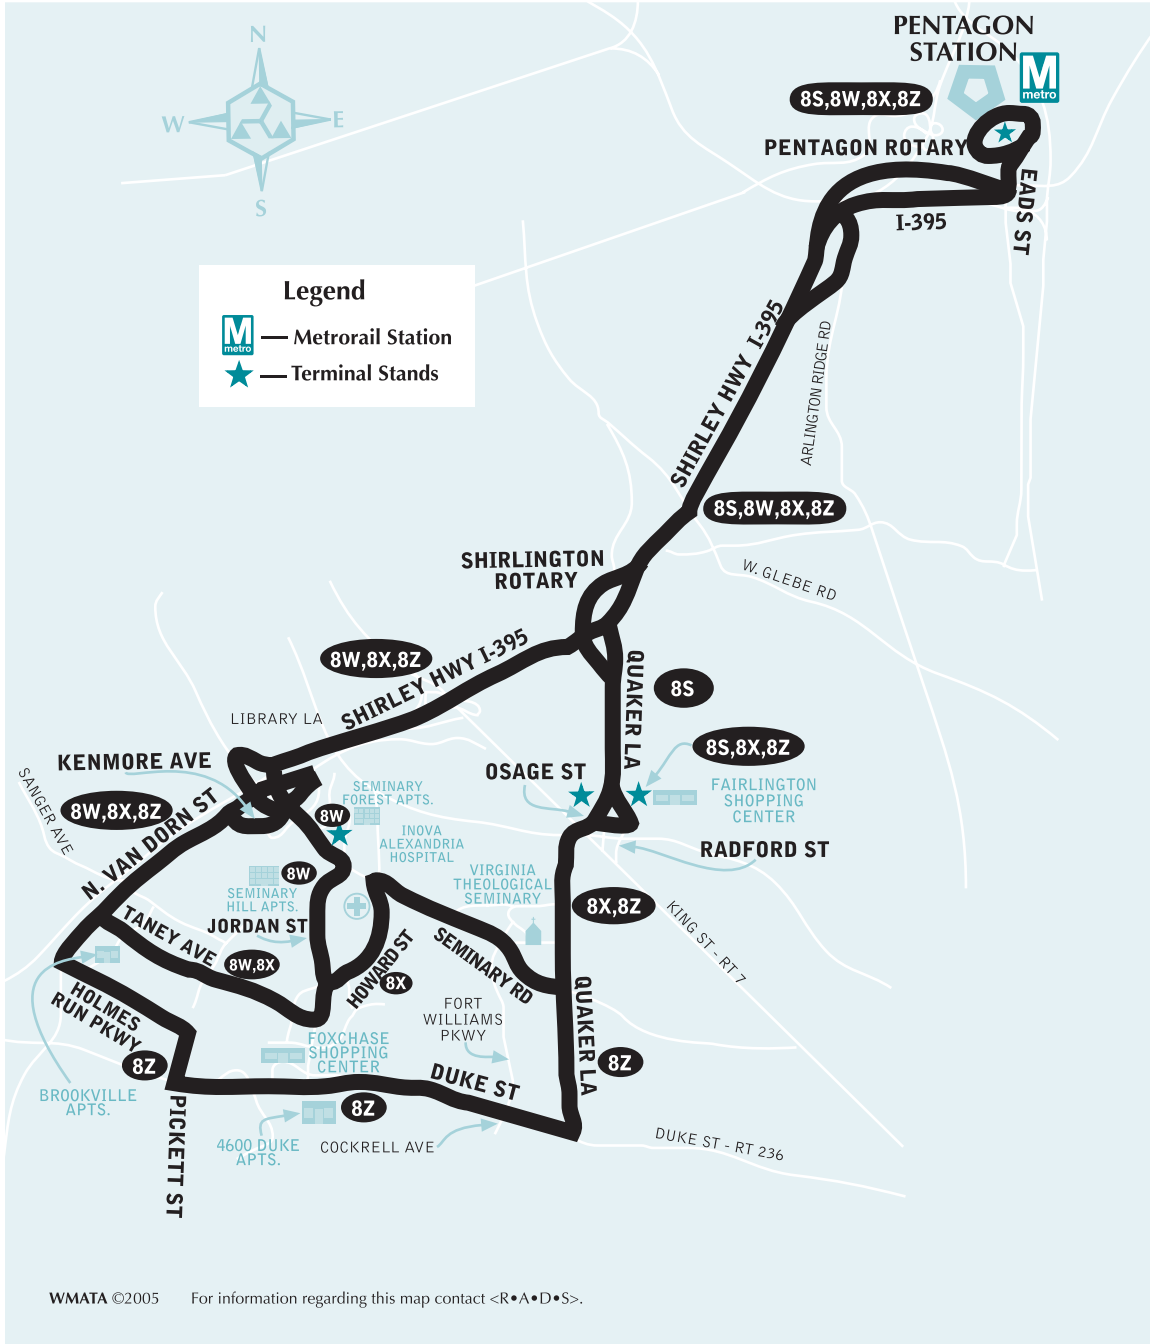

Foxchase-Seminary Valley Line

Routes 8S,W,X,Z

For route and schedule information
Call 202-637-7000
www.metroopensdoors.com

8S, W, X, Z

Foxchase-Seminary Valley Line

Monday thru Friday Northbound Lunes a viernes hacia el norte

Monday thru Friday Southbound Lunes a viernes hacia el sur

Route Number	Penta-gon 	Kenmore Ave. & Seminary Rd.	Van Dorn St. & Sanger Ave.	Jordan St. & Taney Ave.	Duke St. at Entrance to Bldg. 4600	Seminary Rd. & Library Lane (FOX-CHASE)	Duke St. & Cockrell Ave.	QUAKER LANE & Osage St.	Radford St. & QUAKER LANE (FOX-CHASE)
AM Service — Servicio matutino									
8S	6:27	-	-	-	-	-	-	6:37	-
8S	6:45	-	-	-	-	-	-	6:55	-
8S	7:07	-	-	-	-	-	-	7:17	-
8S	7:26	-	-	-	-	-	-	7:36	-
8S	7:47	-	-	-	-	-	-	7:57	-
8S	8:08	-	-	-	-	-	-	8:18	-
PM Service — Servicio vespertino									
8Z	3:40	3:50	3:55	-	4:02	-	4:05	-	4:11
8X	3:55	4:05	4:10	4:15	-	-	-	-	4:24
8Z	4:10	4:20	4:25	-	4:32	-	4:35	-	4:41
8W	4:20	4:30	4:35	4:40	-	4:43	-	-	-
8Z	4:27	4:37	4:42	-	4:49	-	4:52	-	4:58
8X	4:34	4:44	4:49	4:54	-	-	-	-	5:03
8Z	4:40	4:50	4:55	-	5:02	-	5:05	-	5:11
8W	4:47	4:57	5:02	5:07	-	5:11	-	-	-
8Z	4:53	5:03	5:08	-	5:15	-	5:19	-	5:25
8X	5:00	5:10	5:15	5:20	-	-	-	-	5:29
8Z	5:06	5:16	5:21	-	5:28	-	5:32	-	5:38
8W	5:13	5:23	5:28	5:33	-	5:37	-	-	-
8Z	5:19	5:29	5:34	-	5:41	-	5:45	-	5:51
8X	5:26	5:36	5:41	5:46	-	-	-	-	5:55
8Z	5:32	5:42	5:47	-	5:54	-	5:58	-	6:04
8W	5:39	5:49	5:54	5:59	-	6:03	-	-	-
8Z	5:45	5:55	6:00	-	6:07	-	6:11	-	6:17
8X	5:52	6:02	6:07	6:12	-	-	-	-	6:21
8Z	6:00	6:10	6:15	-	6:21	-	6:24	-	6:29
8W	6:08	6:18	6:23	6:28	-	6:31	-	-	-
8Z	6:17	6:27	6:32	-	6:38	-	6:41	-	6:46
8X	6:27	6:37	6:42	6:47	-	-	-	-	6:57
8Z	6:37	6:47	6:52	-	6:58	-	7:01	-	7:06
8W	6:55	7:05	7:10	7:15	-	7:18	-	-	-
8Z	7:15	7:25	7:30	-	7:36	-	7:39	-	7:44
8W	7:38	7:48	7:53	7:58	-	8:01	-	-	-
8Z	8:00	8:10	8:15	-	8:21	-	8:24	-	8:29
8W	8:24	8:34	8:39	8:44	-	8:47	-	-	-