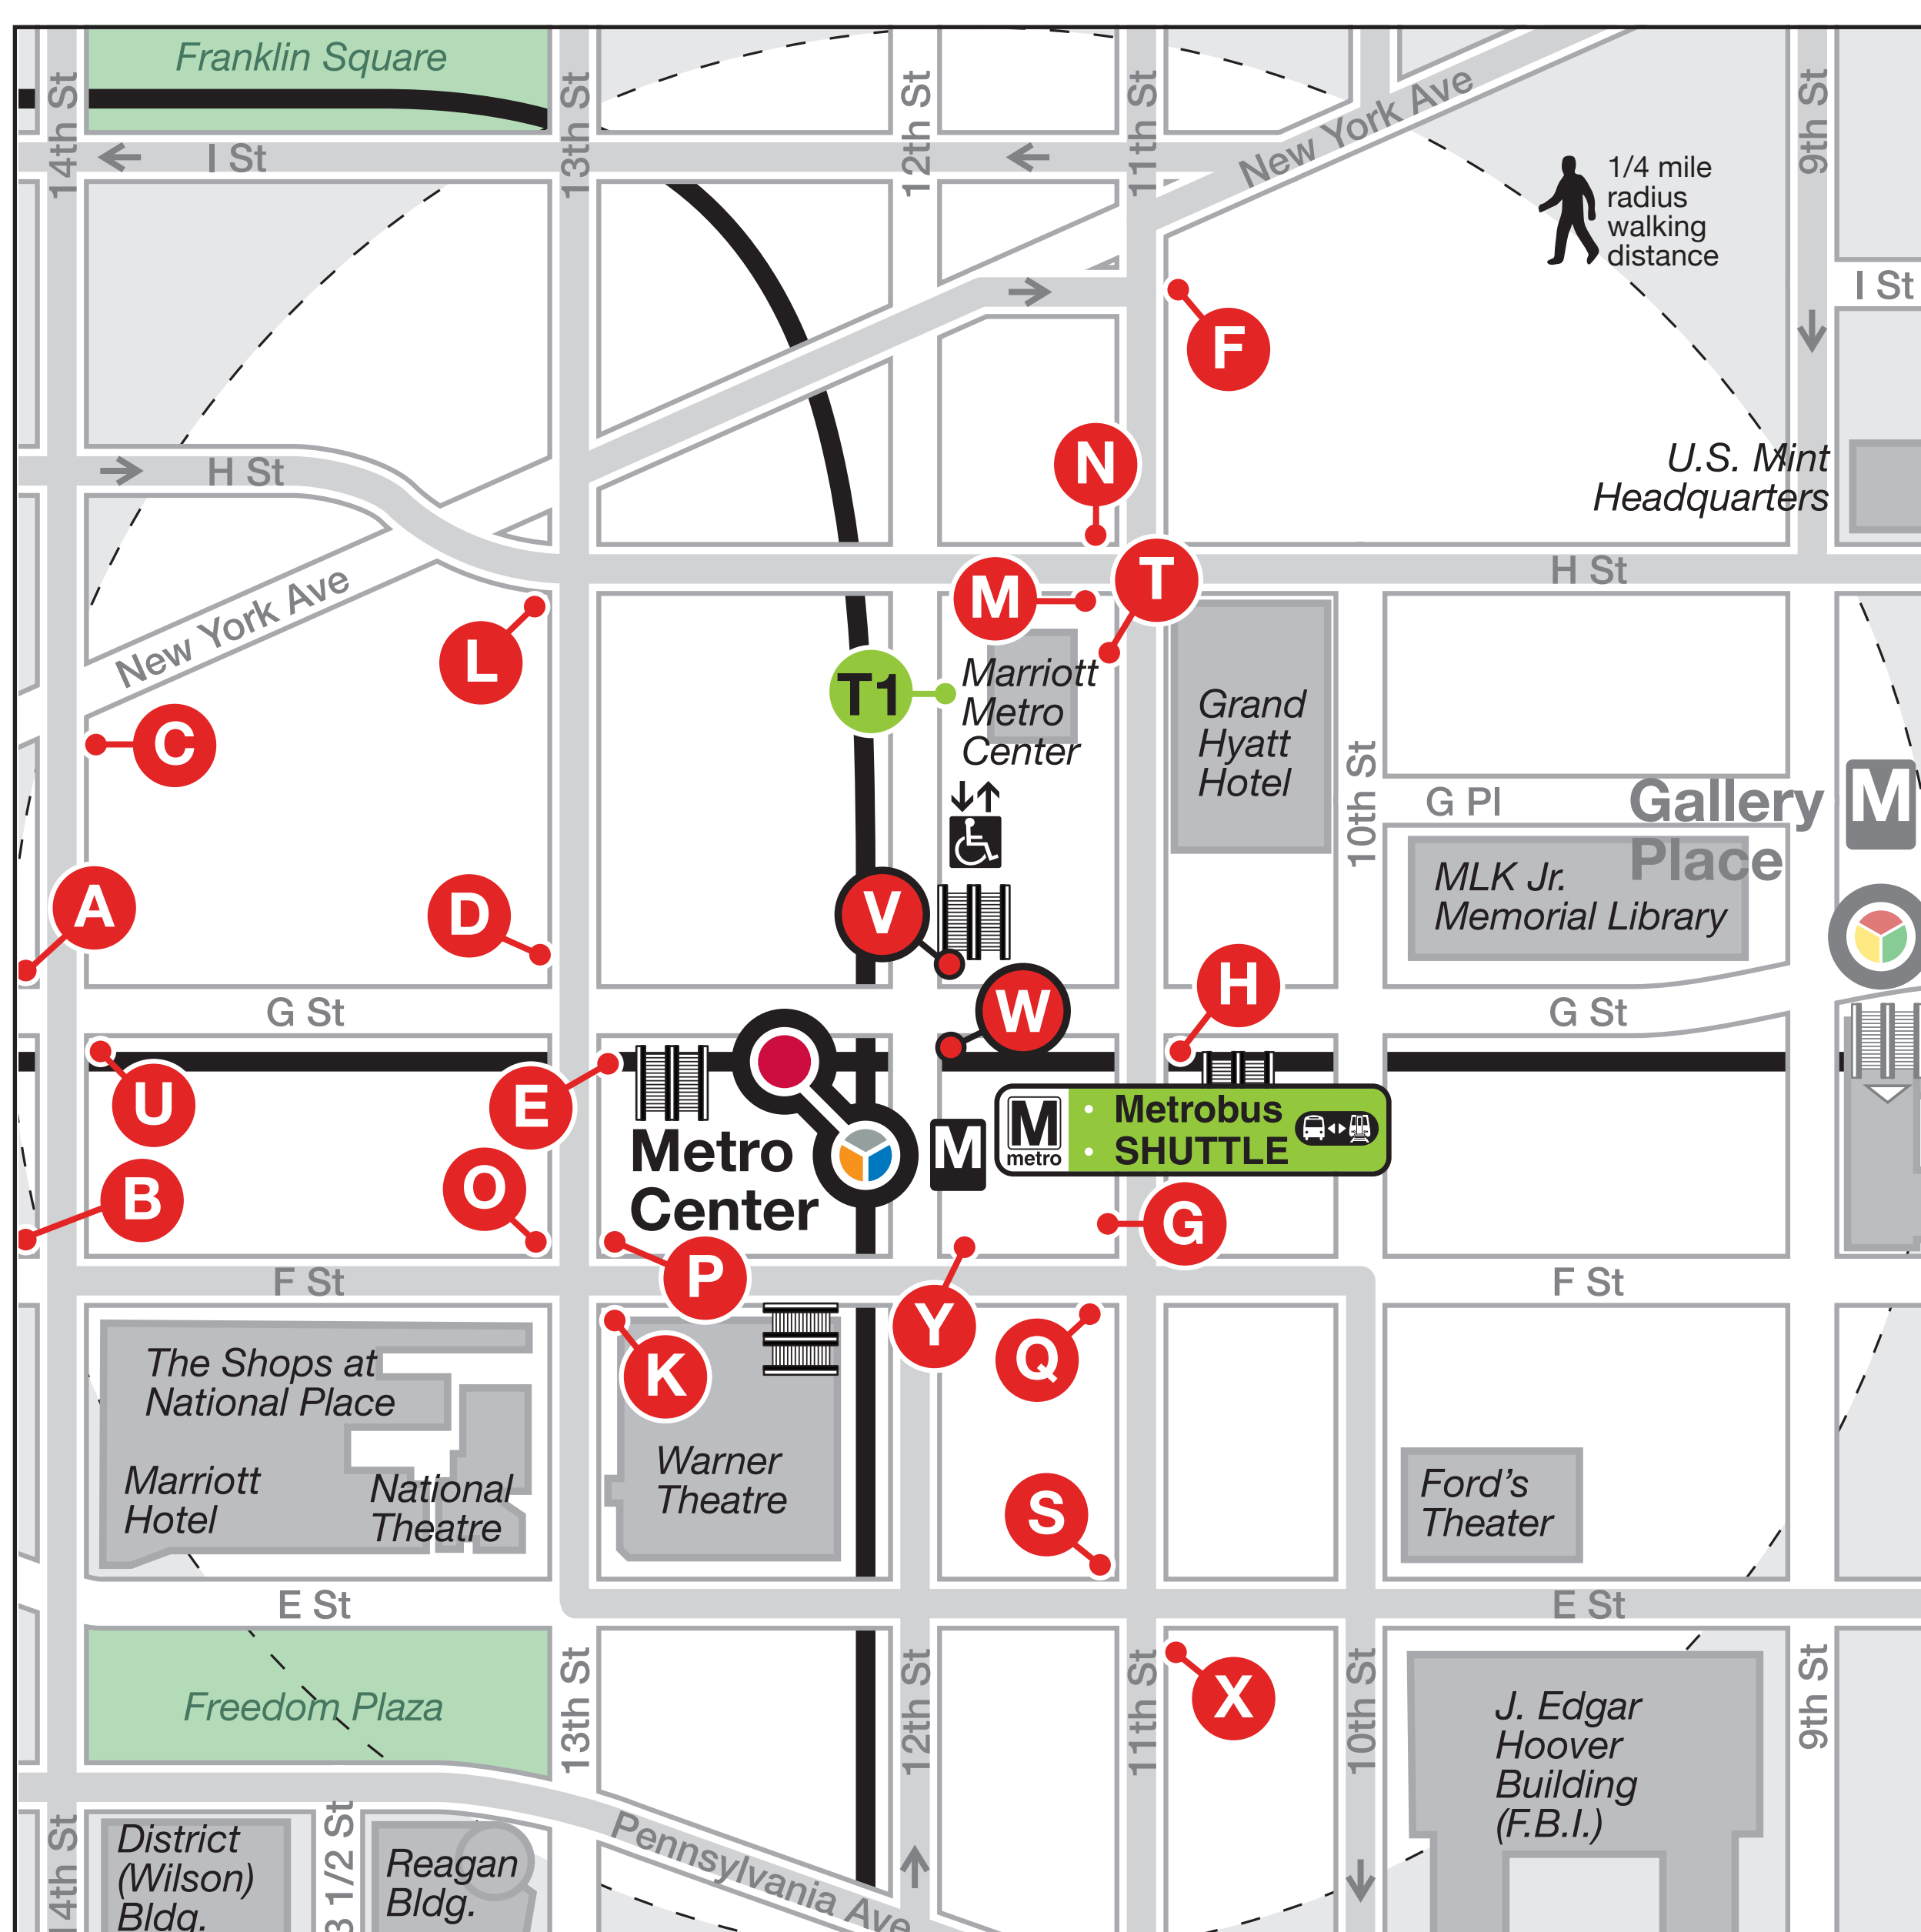

## BUS BOARDING LOCATIONS PUNTOS DE EMBARQUE DE AUTOBUSES

Effective: Saturday, June 1 - Saturday, Aug. 31

*A partir del sábado 1 de junio al sábado 31 de agosto*

### BUS SERVICE AND BOARDING LOCATIONS | SERVICIO DE AUTOBÚS Y UBICACIONES DE AUTOBUSES

Route <i>Ruta</i>	Destination <i>Destino</i>	Bus Stop <i>Parada</i>
<b>METRO SHUTTLE BUS</b>		
Express	to Silver Spring 	
<b>METROBUS FREQUENT SERVICE</b> 		
52 54	14th & Colorado	
80	Fort Totten 	
80	McPherson Sq 	
S2	Federal Triangle 	 
S2	Silver Spring 	 
X2	McPherson Sq 	
X2	Minnesota Ave 	

Route <i>Ruta</i>	Destination <i>Destino</i>	Bus Stop <i>Parada</i>
<b>METROBUS</b>		
16E	Pentagon/Culmore	 
52	L'Enfant Plaza 	 
54	Takoma 	 
59 	Federal Triangle 	
59 	Takoma 	
63	Takoma 	  
63	Federal Triangle 	 
64	Fort Totten 	  
64	Federal Triangle 	 

Route <i>Ruta</i>	Destination <i>Destino</i>	Bus Stop <i>Parada</i>
D6	Sibley Hospital	
D6	Stadium-Armory 	 
G8	Avondale	 
G8	Farragut North/West 	
P6	Rhode Island Ave 	 
P6	Anacostia 	 
<b>MTA COMMUTER BUS</b>		
<i>For bus service information visit <a href="http://mta.maryland.gov">mta.maryland.gov</a></i>		
<b>OMNIRIDE</b>		
<i>For bus service information visit <a href="http://omniride.com">omniride.com</a></i>		